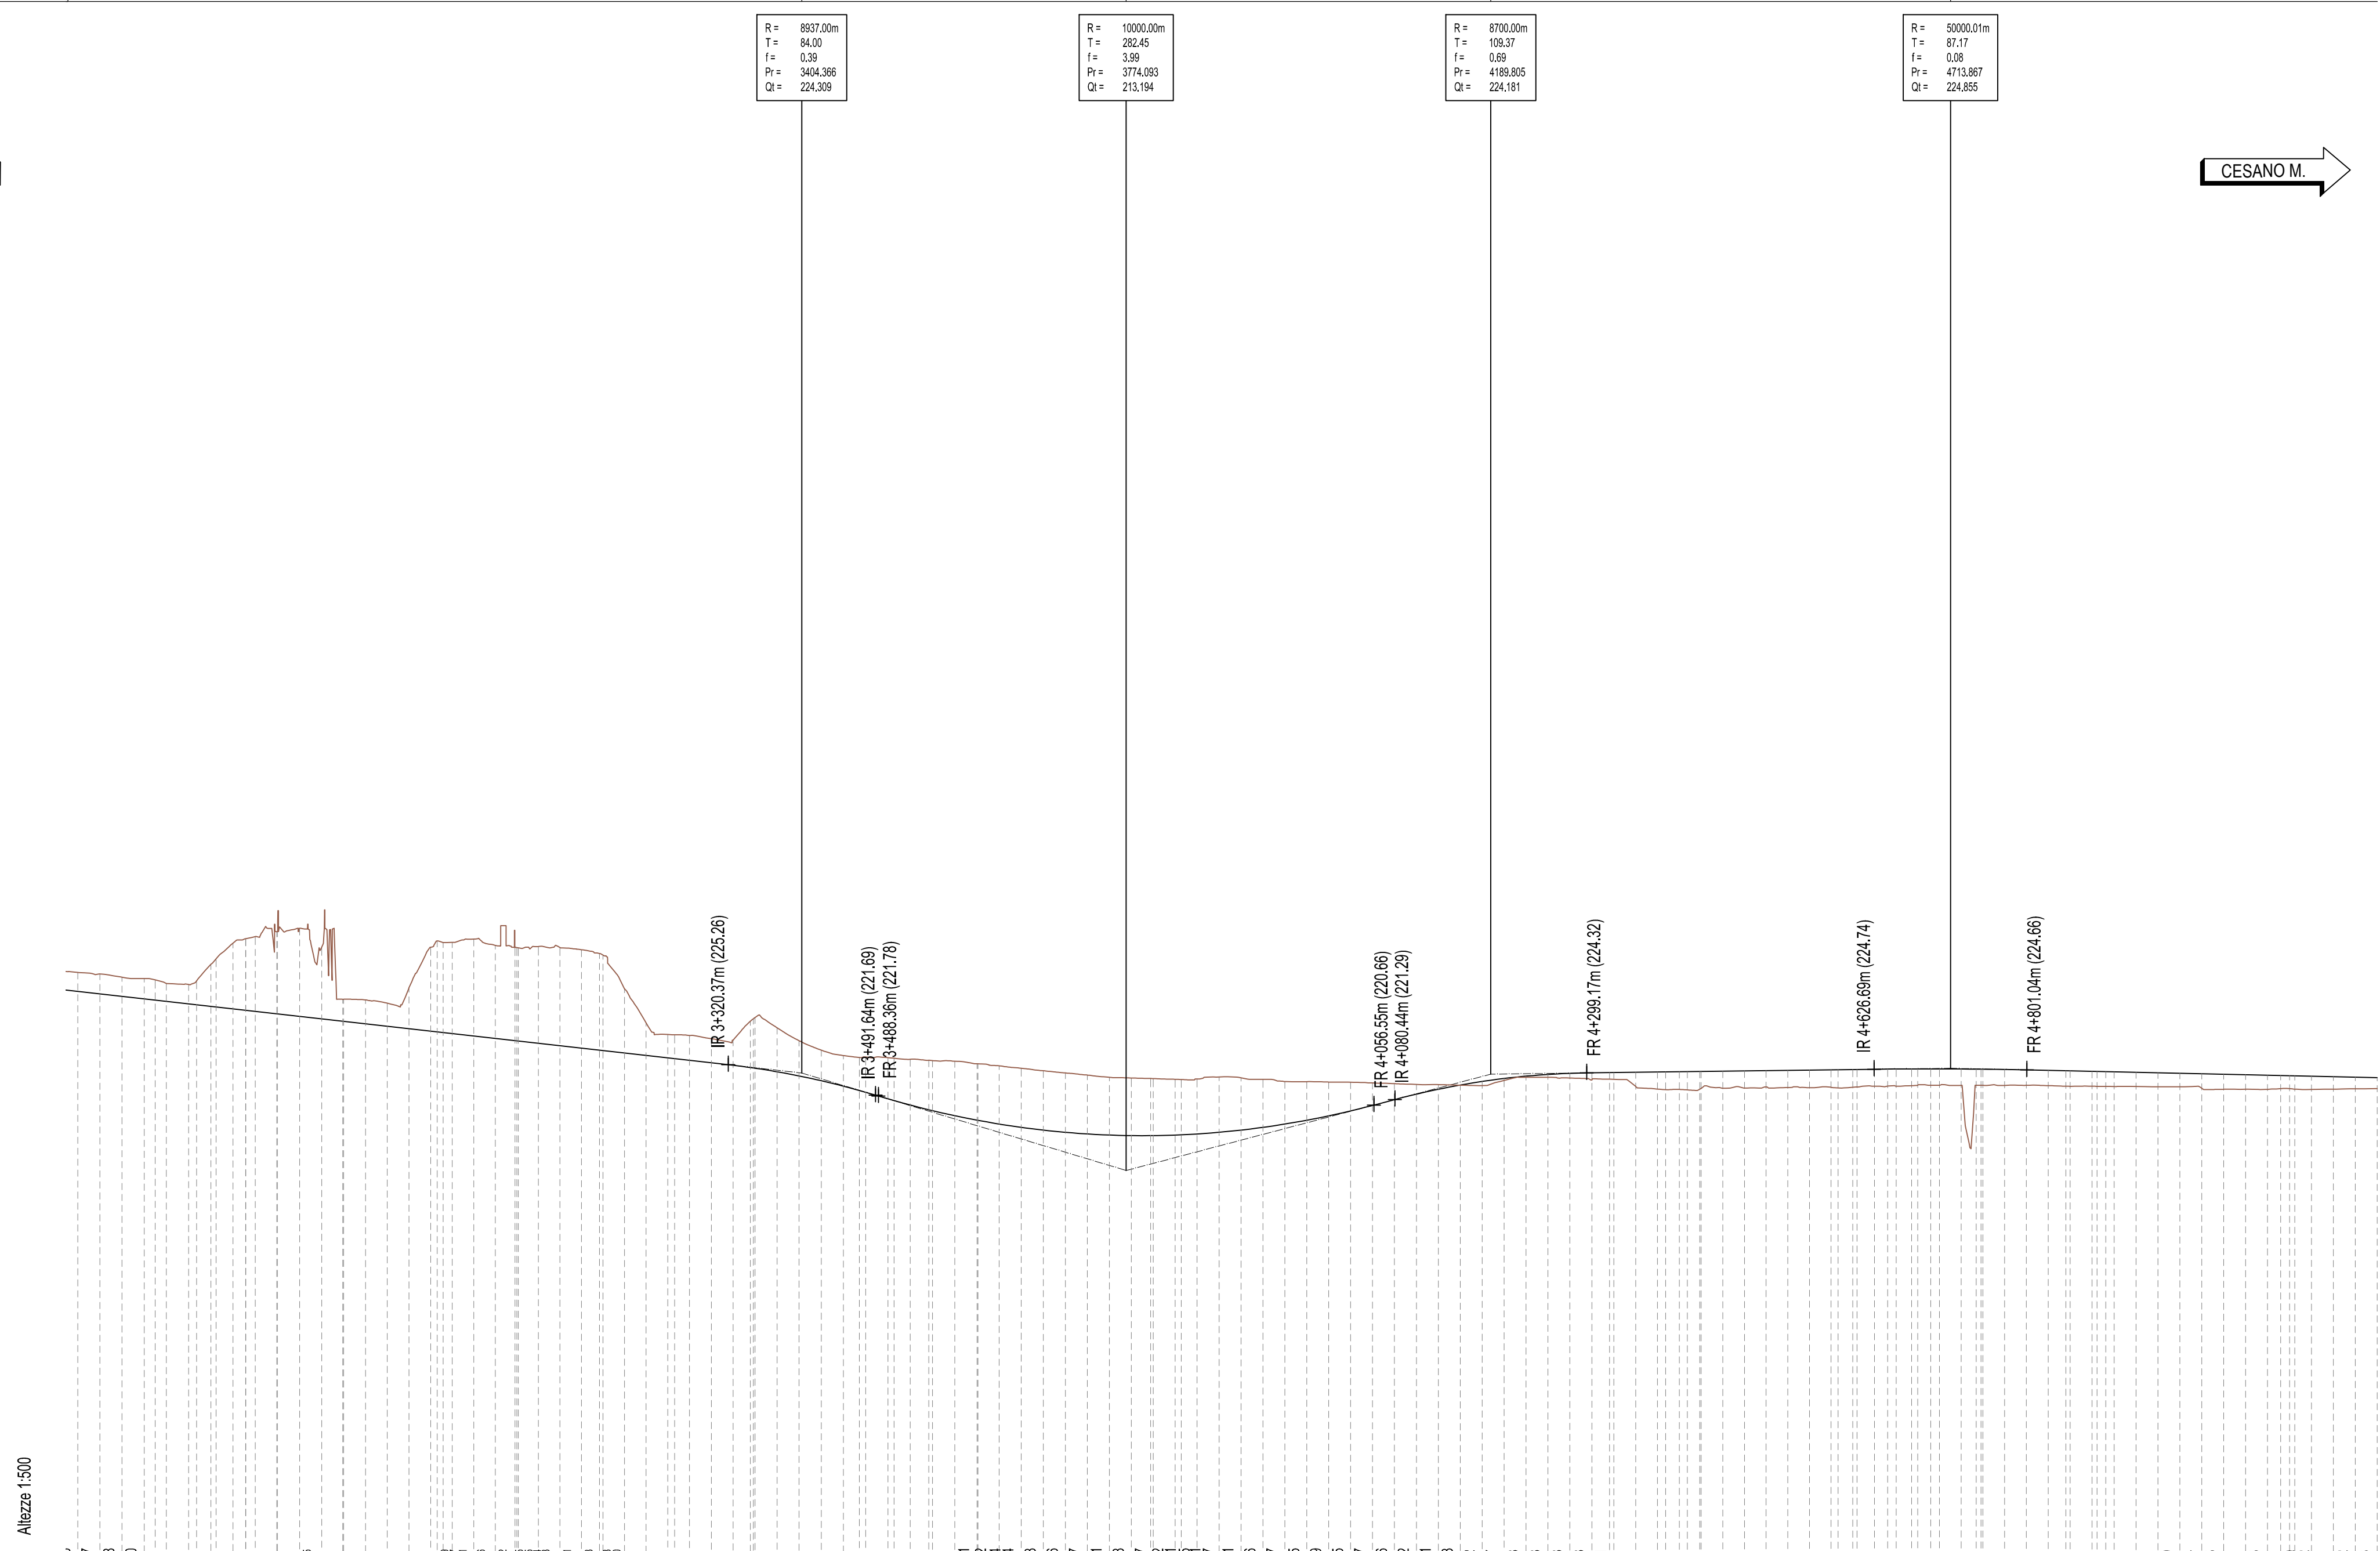

PROVINCIA	MONZA E BRIANZA			MONZA E BRIANZA		
COMUNE				BARLASSINA		
LIVELLETTA	h = -11,88 L = 1301,69 m i = -0,01127	h = -0,10 L = 369,73 m i = -0,03006	h = 0,63 L = 415,71 m i = 0,02643	h = 0,42 L = 524,06 m i = 0,00129	h = -1,27 L = 846,61 m i = -0,00220	

R = 8937,00m T = 64,00 F = 8,39 Pv = 3404,366 Qv = 224,309	R = 10000,00m T = 282,45 F = 3,99 Pv = 3774,093 Qv = 213,194	R = 8700,00m T = 109,37 F = 0,99 Pv = 4189,805 Qv = 224,181	R = 50000,01m T = 87,17 F = 0,08 Pv = 4713,887 Qv = 224,855

← LENTATE

CESANO M. →