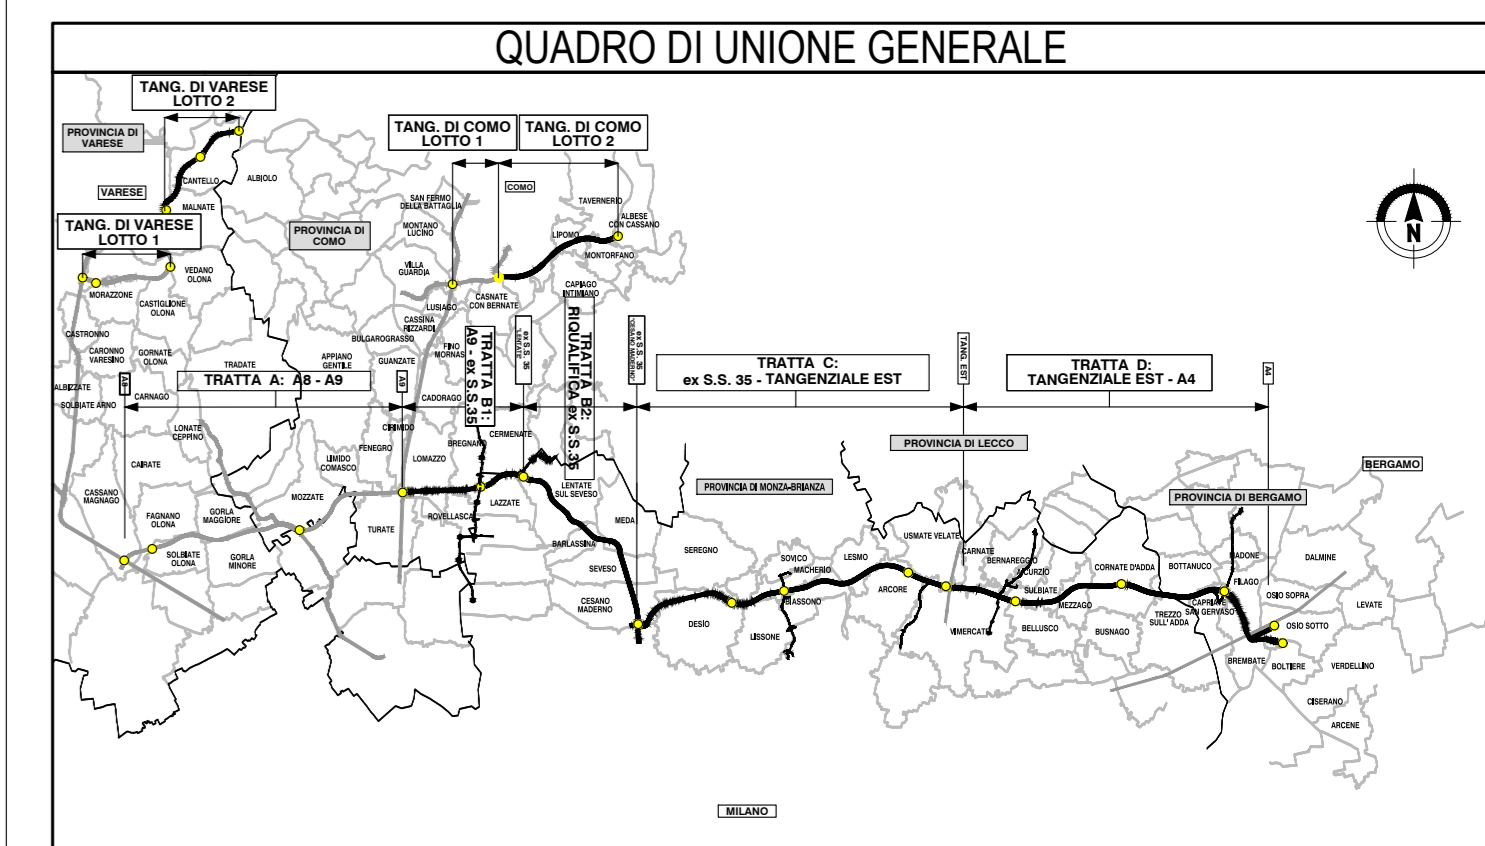

N.B.: La carreggiata Est si riferisce al senso di marcia direzione A4, la carreggiata Ovest a quello direzione AB/A9. Le sezioni indicate si riferiscono alla carreggiata Est.