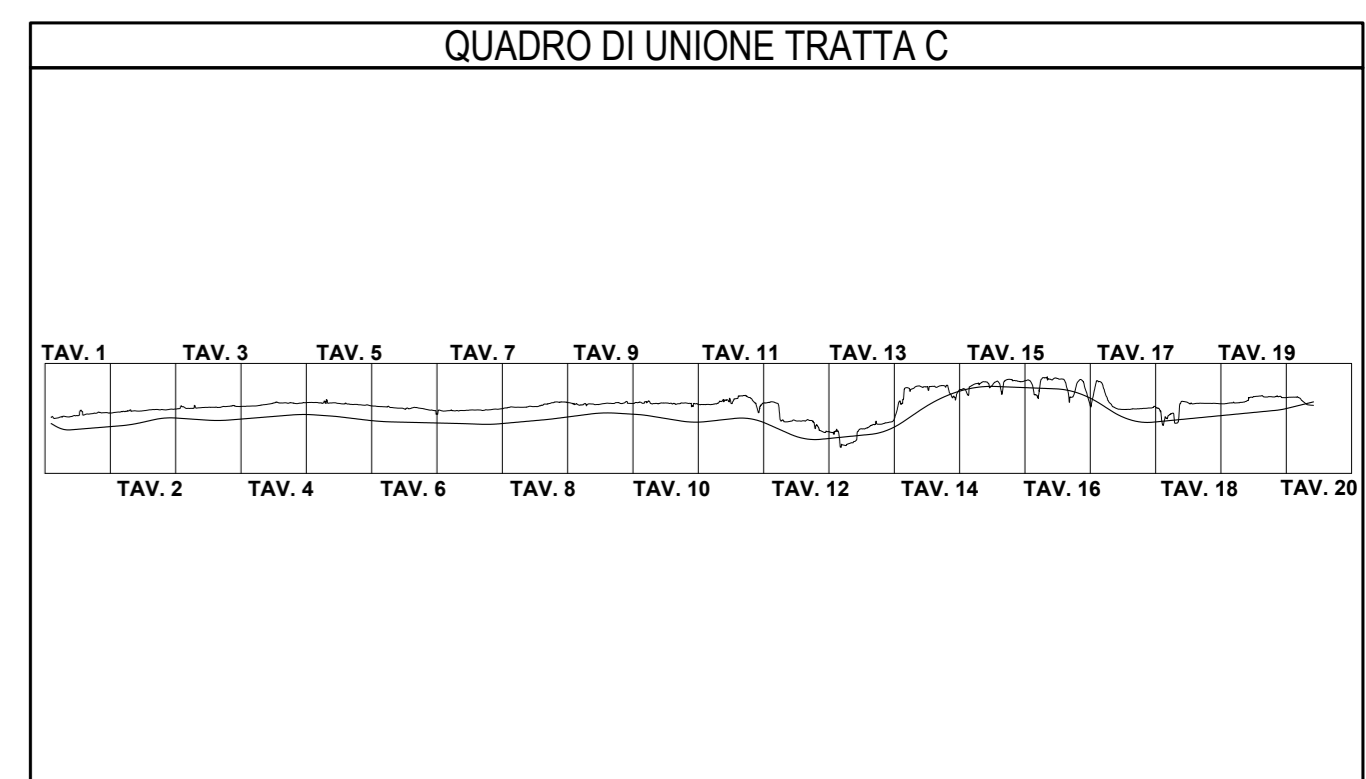

N.B.: La carreggiata Est si riferisce al senso di marcia direzione A4, la carreggiata Ovest a quello direzione AB/A9. Le sezioni indicate si riferiscono alla carreggiata Est.