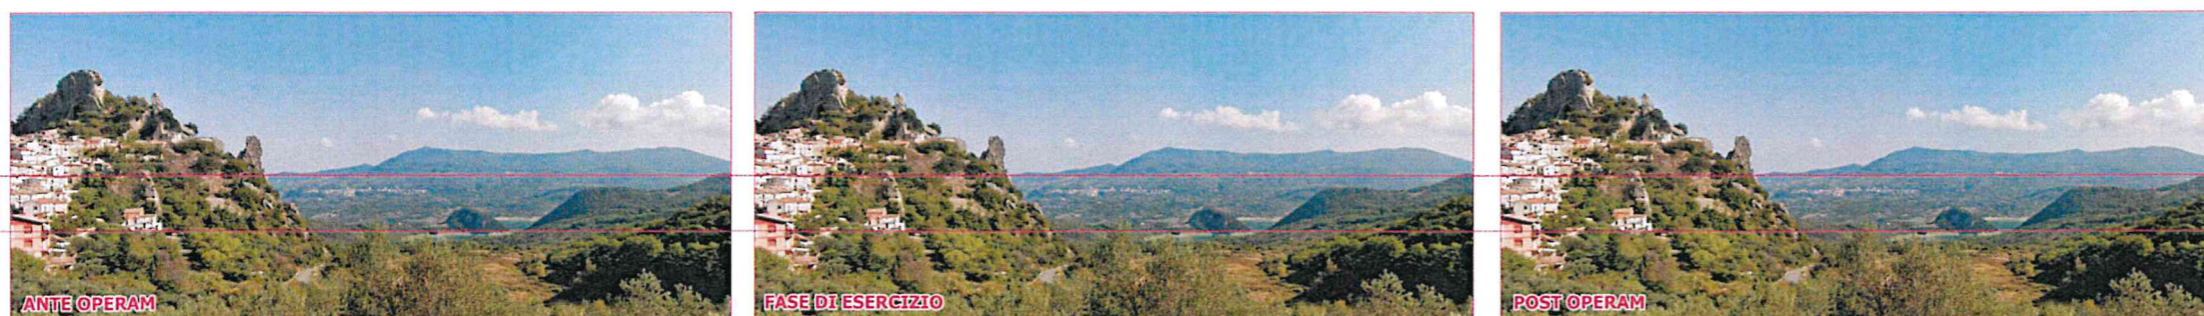

BIRD'S EYE VIEW IN DIREZIONE SUD - EST DA LOCALITA' COLLE BUONO NEL COMUNE DI ROCCASCALEGNA

BIRD'S EYE VIEW IN DIREZIONE OVEST DALLA SOMMITA' DEL MONTE PALLANO NEL COMUNE DI BOMBA

VISTA DA LOCALITA' BUFALA NEL COMUNE DI TORRICELLA PELICHA

VISTA DAL COMUNE DI PENNADOMO

FOVTE: PLANIMETRIA AREA DI COSTRUZIONE DWG										18b
ID	DATA	EMESIONE PER ENTITA'	SEA	RCD	UT	PROGETTO	LOGO/PIRELLA	1:400	SCALA	
REV	DATA	DESCRIZIONE	DEL.	VER.	APPR.	FILE	INDIC.	SCALA		
PROGETTO: STUDIO IMPATTO AMBIENTALE SMALL SCALE LNG PLANT COLLE SANTO GAS FIELD										TAVOLA: FOTOSIMULAZIONI