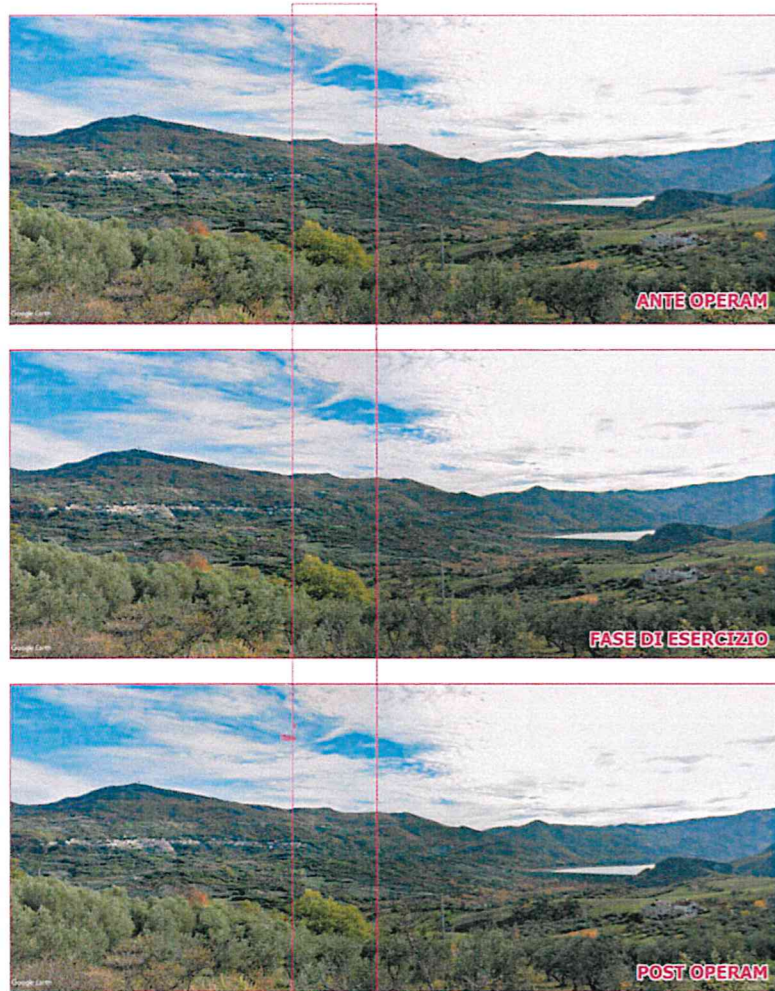

BIRD'S EYE VIEW IN DIREZIONE SUD - EST DA LOCALITA' COLLE BUONO NEL COMUNE DI ROCCASCALEGNA

BIRD'S EYE VIEW IN DIREZIONE OVEST DALLA SOMMITA' DEL MONTE PALLANO NEL COMUNE DI BOMBA

VISTA DA LOCALITA' BUFALA NEL COMUNE DI TORRICELLA PELICHA

VISTA DAL COMUNE DI PENNADOMO

FOVTE: PLANIMETRIA AREA DI COSTRUZIONE DWG										18b
ID	DATA	EMESIONE PER ENTITA'	SEA	RCD	UT	PROGETTO	LOGO/PIRELLA	1:400	SCALA	
REV	DATA	DESCRIZIONE	DEL.	VER.	APPR.	FILE	INDIC.	SCALA		
PROGETTO: STUDIO IMPATTO AMBIENTALE SMALL SCALE LNG PLANT COLLE SANTO GAS FIELD										TAVOLA: FOTOSIMULAZIONI