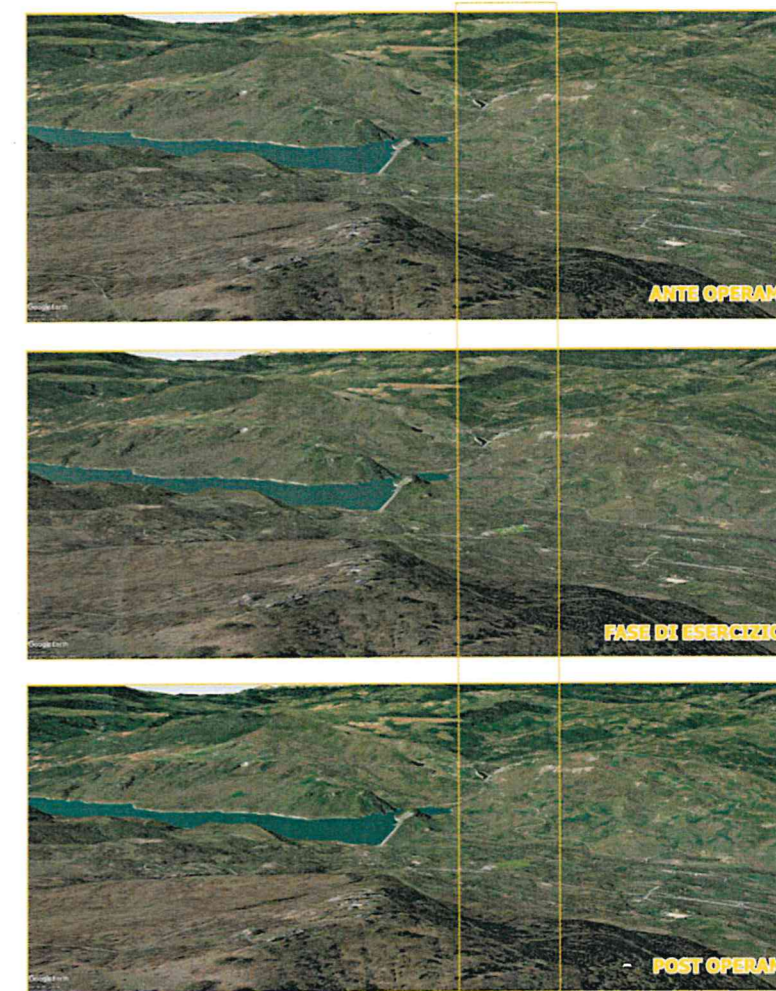

BIRD'S EYE VIEW IN DIREZIONE SUD - EST DA LOCALITA' COLLE BUONO NEL COMUNE DI ROCCASCALEGNA

BIRD'S EYE VIEW IN DIREZIONE OVEST DALLA SOMMITA' DEL MONTE PALLANO NEL COMUNE DI BOMBA

VISTA DA LOCALITA' BUFALA NEL COMUNE DI TORRICELLA PELICHA

VISTA DAL COMUNE DI PENNADOMO

FOVTE: PLANIMETRIA AREA DI COSTRUZIONE DWG										18b
ID	DATA	EMESIONE PER ENTITA'	SEA	RCD	UT	PROGETTO	LOGO/PIRELLA	1:400	SCALA	
REV	DATA	DESCRIZIONE	DEL.	VER.	APPR.	FILE	INDIC.	SCALA		
PROGETTO: STUDIO IMPATTO AMBIENTALE SMALL SCALE LNG PLANT COLLE SANTO GAS FIELD										TAVOLA: FOTOSIMULAZIONI