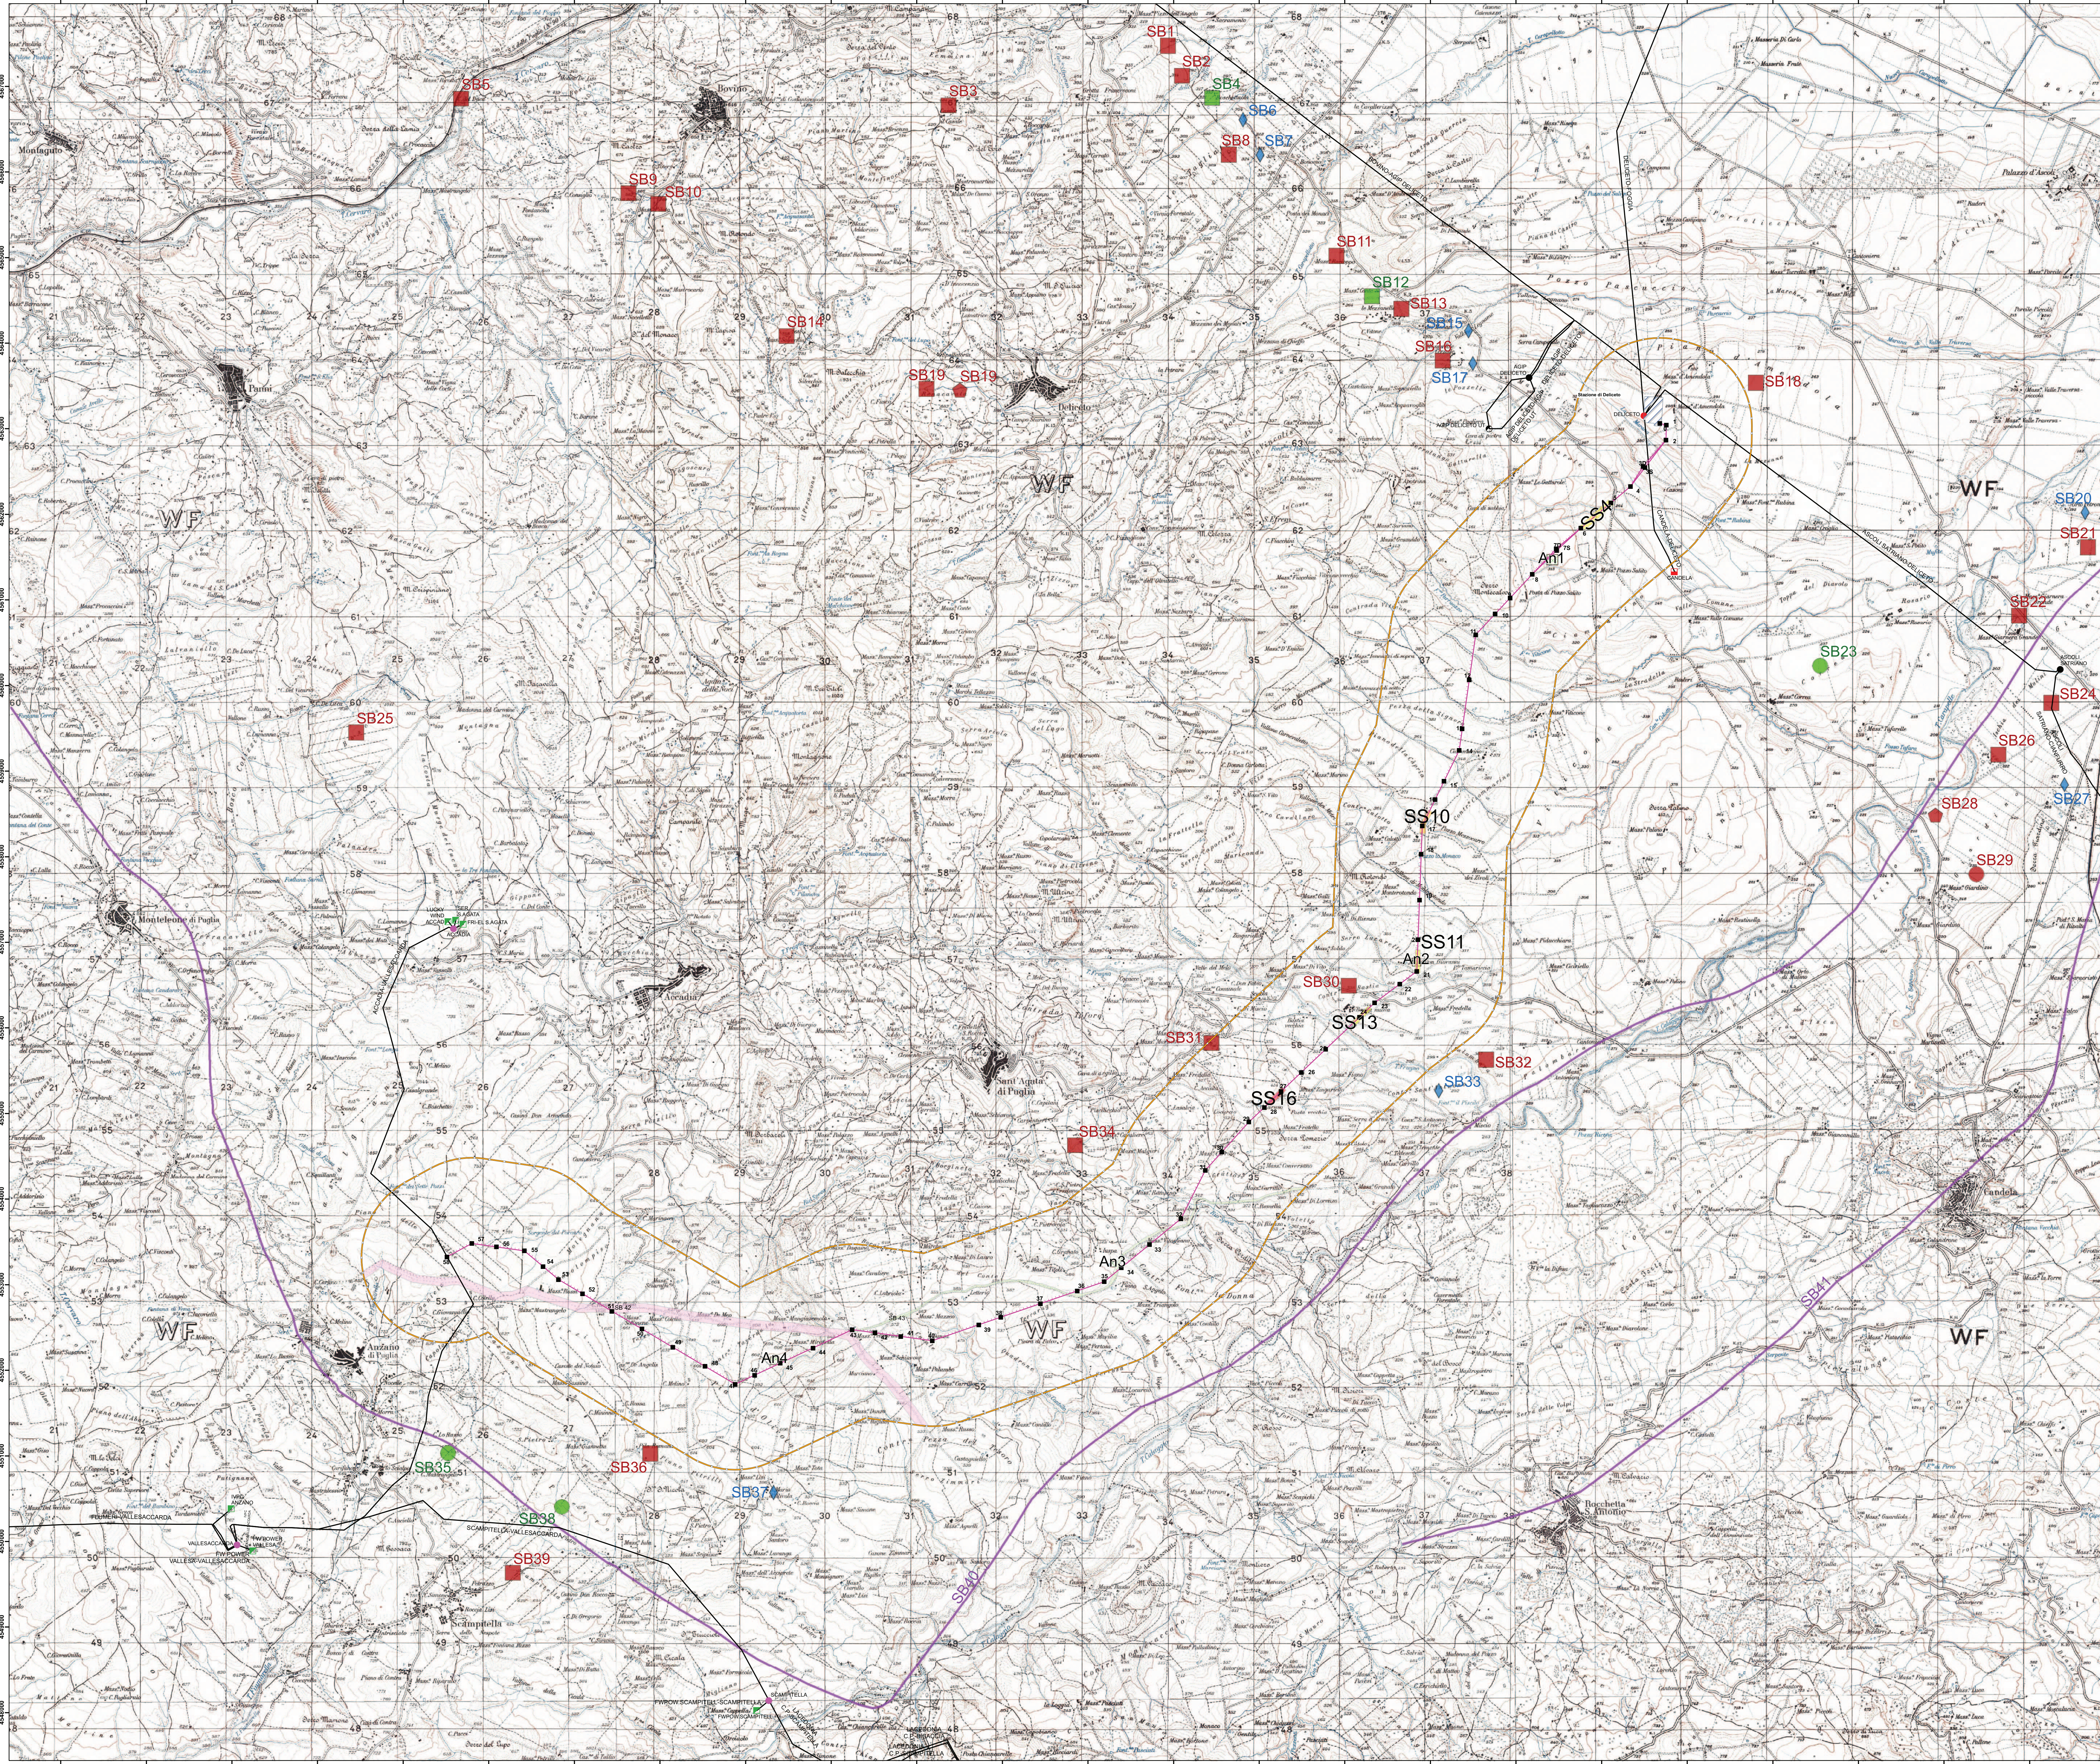

- Legenda**
- Interventi in progetto**
- Linea aerea doppia toria 150 kV
 - Sostegni
- Impianti esistenti**
- Linee aeree
 - Stazione 380kV RTN
 - Stazione 150kV RTN
 - Cabina Utente
 - Centrale Eolica
 - Stazione non RTN e Cabina Primaria
 - Centrale Termoelettrica
 - Stazione di Deliceto
 - Area di studio
- Siti noti da bibliografia**
- Inseediamento di Epoca Pre-Protostorica
 - Rinvenimento di Epoca Pre-Protostorica
 - Inseediamento di Epoca Romana
 - Rinvenimento di Epoca Romana
 - Necropoli-Sepulture di Epoca Romana
 - Sito a continuita di vita
 - Tracciato viario antico
 - Tratturo Pescasseroli - Candela
 - Tratturello Cervaro - Candela - Sant'Agata
- Rilevamenti da ricognizione di superficie**
- Bassa frequenza di materiale archeologico da ricognizione
 - Media frequenza di materiale archeologico da ricognizione
 - Alta frequenza di materiale archeologico da ricognizione
- Rilevamenti da foto aeree**
- Area con anomalie da foto aerea

archeologia S.r.l.
Sede Legale Via Sironio, 13
67038 ROZZANO (AO)
Partita IVA 01364100660

NO	24962011	PRIMA EMISSIONE	PROGETT. S.P.A.	L. DI TULLIO	N. RIVASINI
N	DATA	DESCRIZIONE	ELABORATO	VERIFICATO	APPROVATO
CODICE DELL'LABORATORIO					
PRONTER		DEFR10001BASA00040_05		Terna	
PROGETTO					
RICORDO DALLA SOC. TERNA					
RACCORDI IN DOPPIA TERNA DELLA SE DI DELICETO ALLA LINEA ESISTENTE A 150KV "ACCADIA - VALLESACCARDA"					
CLASSIFICAZIONE DI SICUREZZA					
RELAZIONE ARCHEOLOGICA Carta Archeologica su IGM 25000					
NOME DEL FILE					
DEFR10001BASA00040_05.pdf	SCALA CAD	FORMATO	SCALA	FOGLIO	
		AD	1:25.000	1/1	