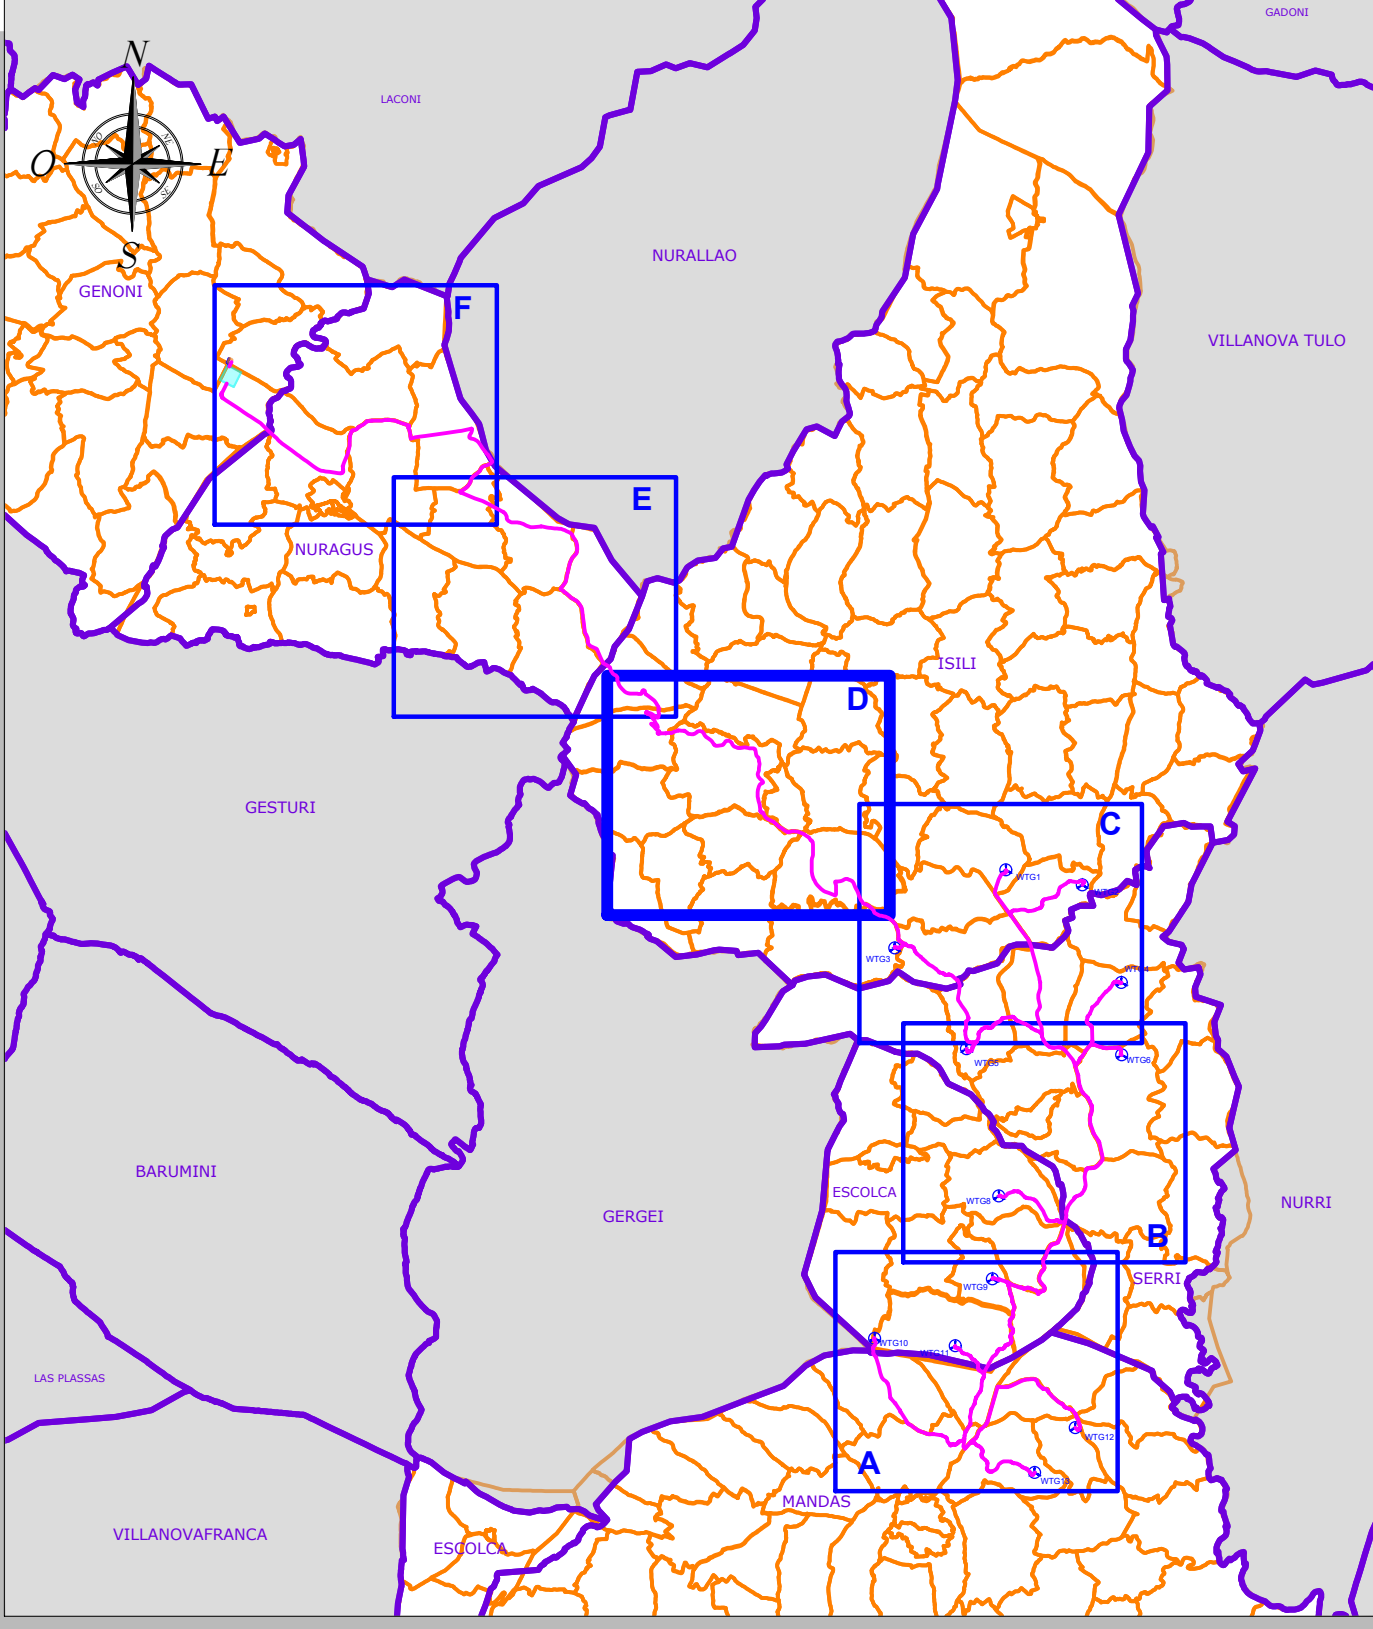

ELENCO PARTICELLE INTERESSATE

Table with 5 columns: Numero, Descrizione, Comune, Foglio, Particella, Qualità. Lists 113 parcels with details like 'Cavdotto MT 30 kV', 'Escola', 'Mandas', 'Isili', 'Genoni' and land quality such as 'SEMINTATIVO', 'PASCESCOLO', 'MODELLO 26'.

Table with 5 columns: Numero, Descrizione, Comune, Foglio, Particella, Qualità. Lists parcels 114-226 with similar details as the previous table, including parcels in 'Mandas', 'Serri', 'Escola', 'Isili', and 'Genoni'.

PLANIMETRIA CATASTALE - QUADRO D - SCALA 1:4.000

LEGENDA
SIMBOLO DESCRIZIONE
XX Particella catastale
Linea rossa Limiti amministrativi comunali
Linea arancione Fogli catastali
Linea magenta Cavdotto MT 30 kV

INQUADRAMENTO - SCALA 1:100.000

Project information and logos. Includes logos for Regione Autonoma della Sardegna and various municipalities (Mandas, Serri, Escola, Isili, Genoni). Contains 'PARCO EOLICO "LOBADAS"' and 'Comuni di Mandas, Serri, Escola, Isili, Nuragus e Genoni(SU)'. Includes RWE logo, project ID PELOB-TE02d, and a table of revision dates.