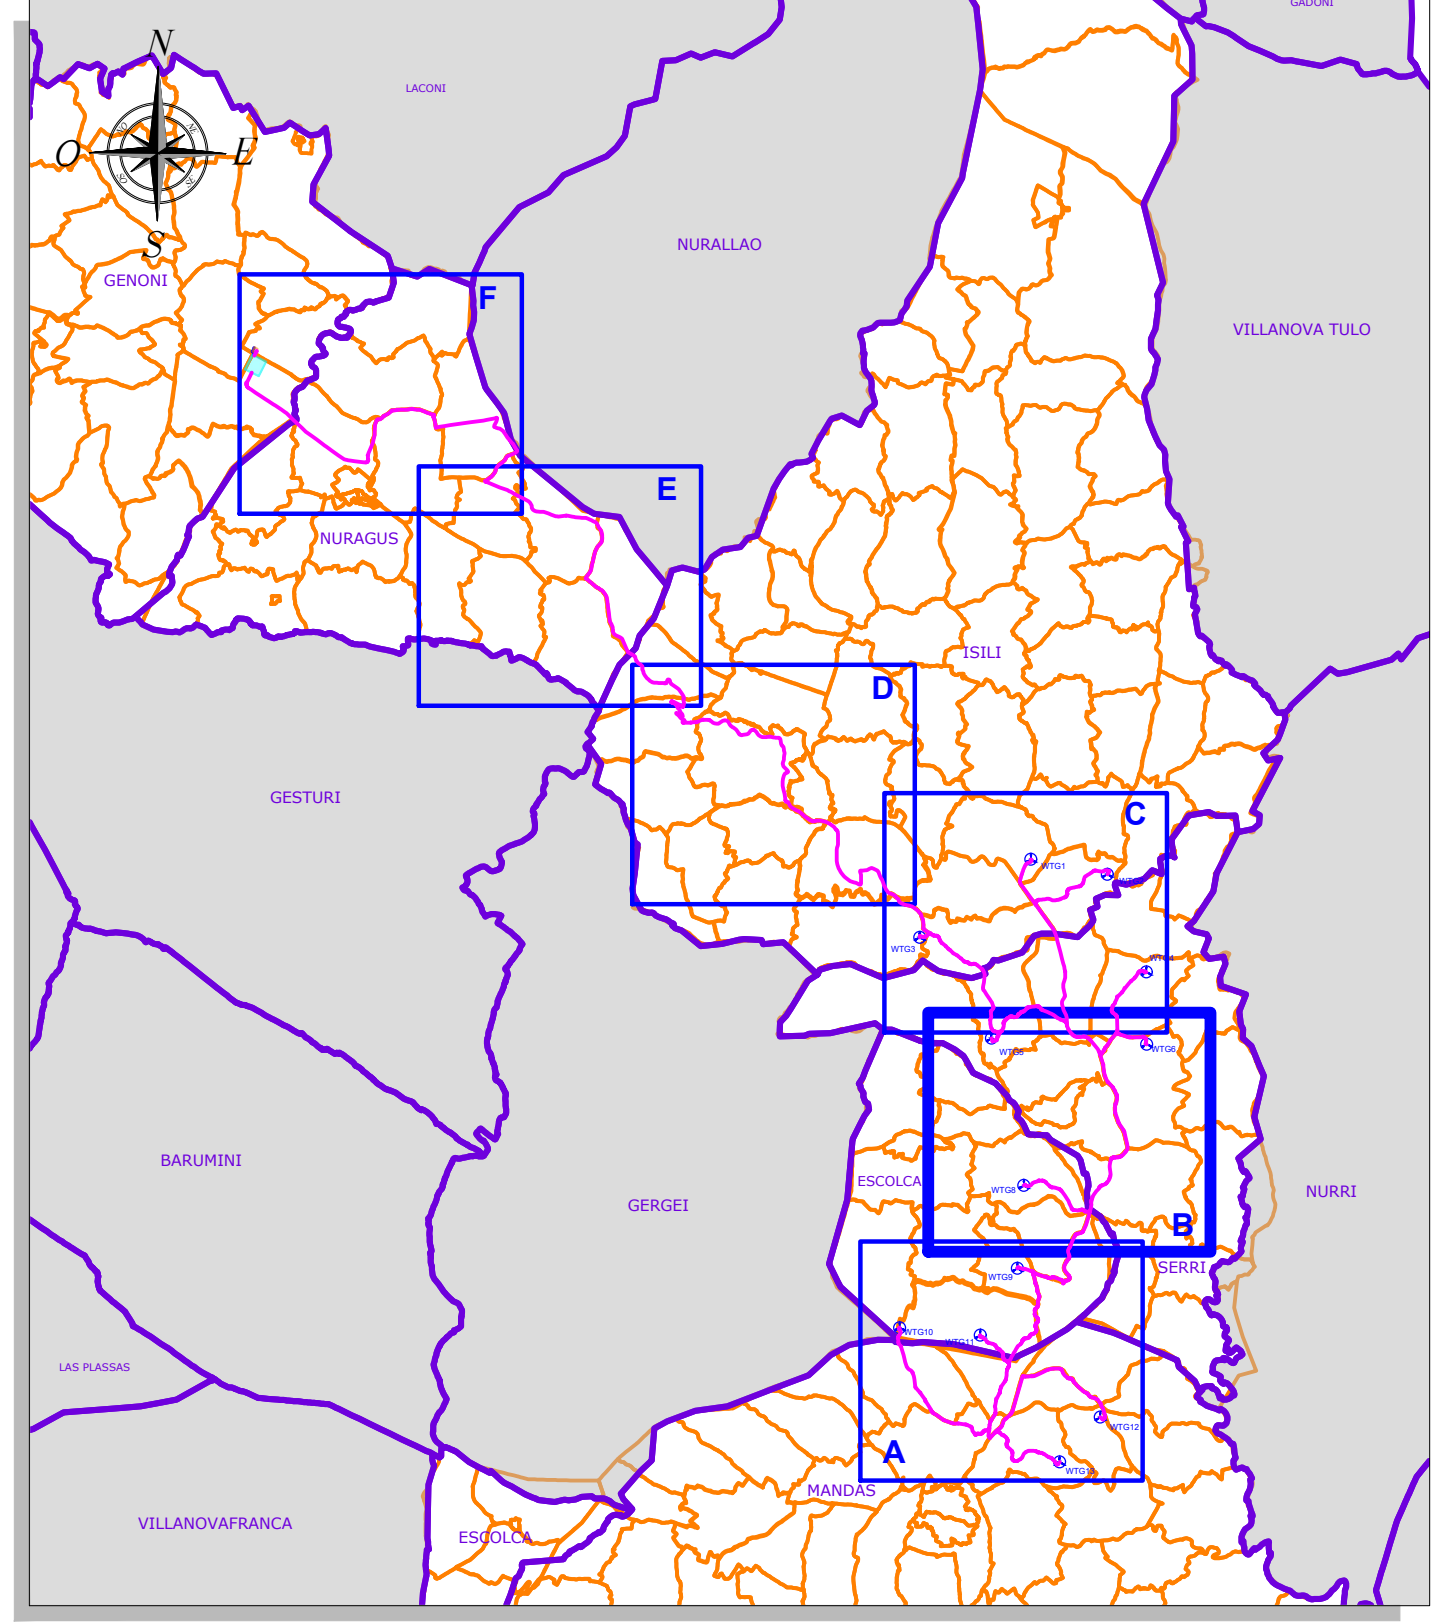

ELENCO PARTICELLE INTERESSATE

Table with columns: Numero, Descrizione, Comune, Foglio, Particella, Qualità. Lists 113 parcels across various municipalities like Escolca, Mandas, and Serri.

Table with columns: Numero, Descrizione, Comune, Foglio, Particella, Qualità. Lists 113 parcels across various municipalities like Mandas, Serri, and Genoni.

PLANIMETRIA CATASTALE - QUADRO B - SCALA 1:4.000

LEGENDA table with columns: SIMBOLO, DESCRIZIONE. Lists symbols for aerogeneratori, piazzola, particella catastale, limiti amministrativi, fogli catastali, and cavidotto.

INQUADRAMENTO - SCALA 1:100.000

Administrative and project information including logos of the Region of Sardinia and various municipalities, the RWE logo, project title 'PARCO EOLICO "LOBADAS"', and contact details for the project team.