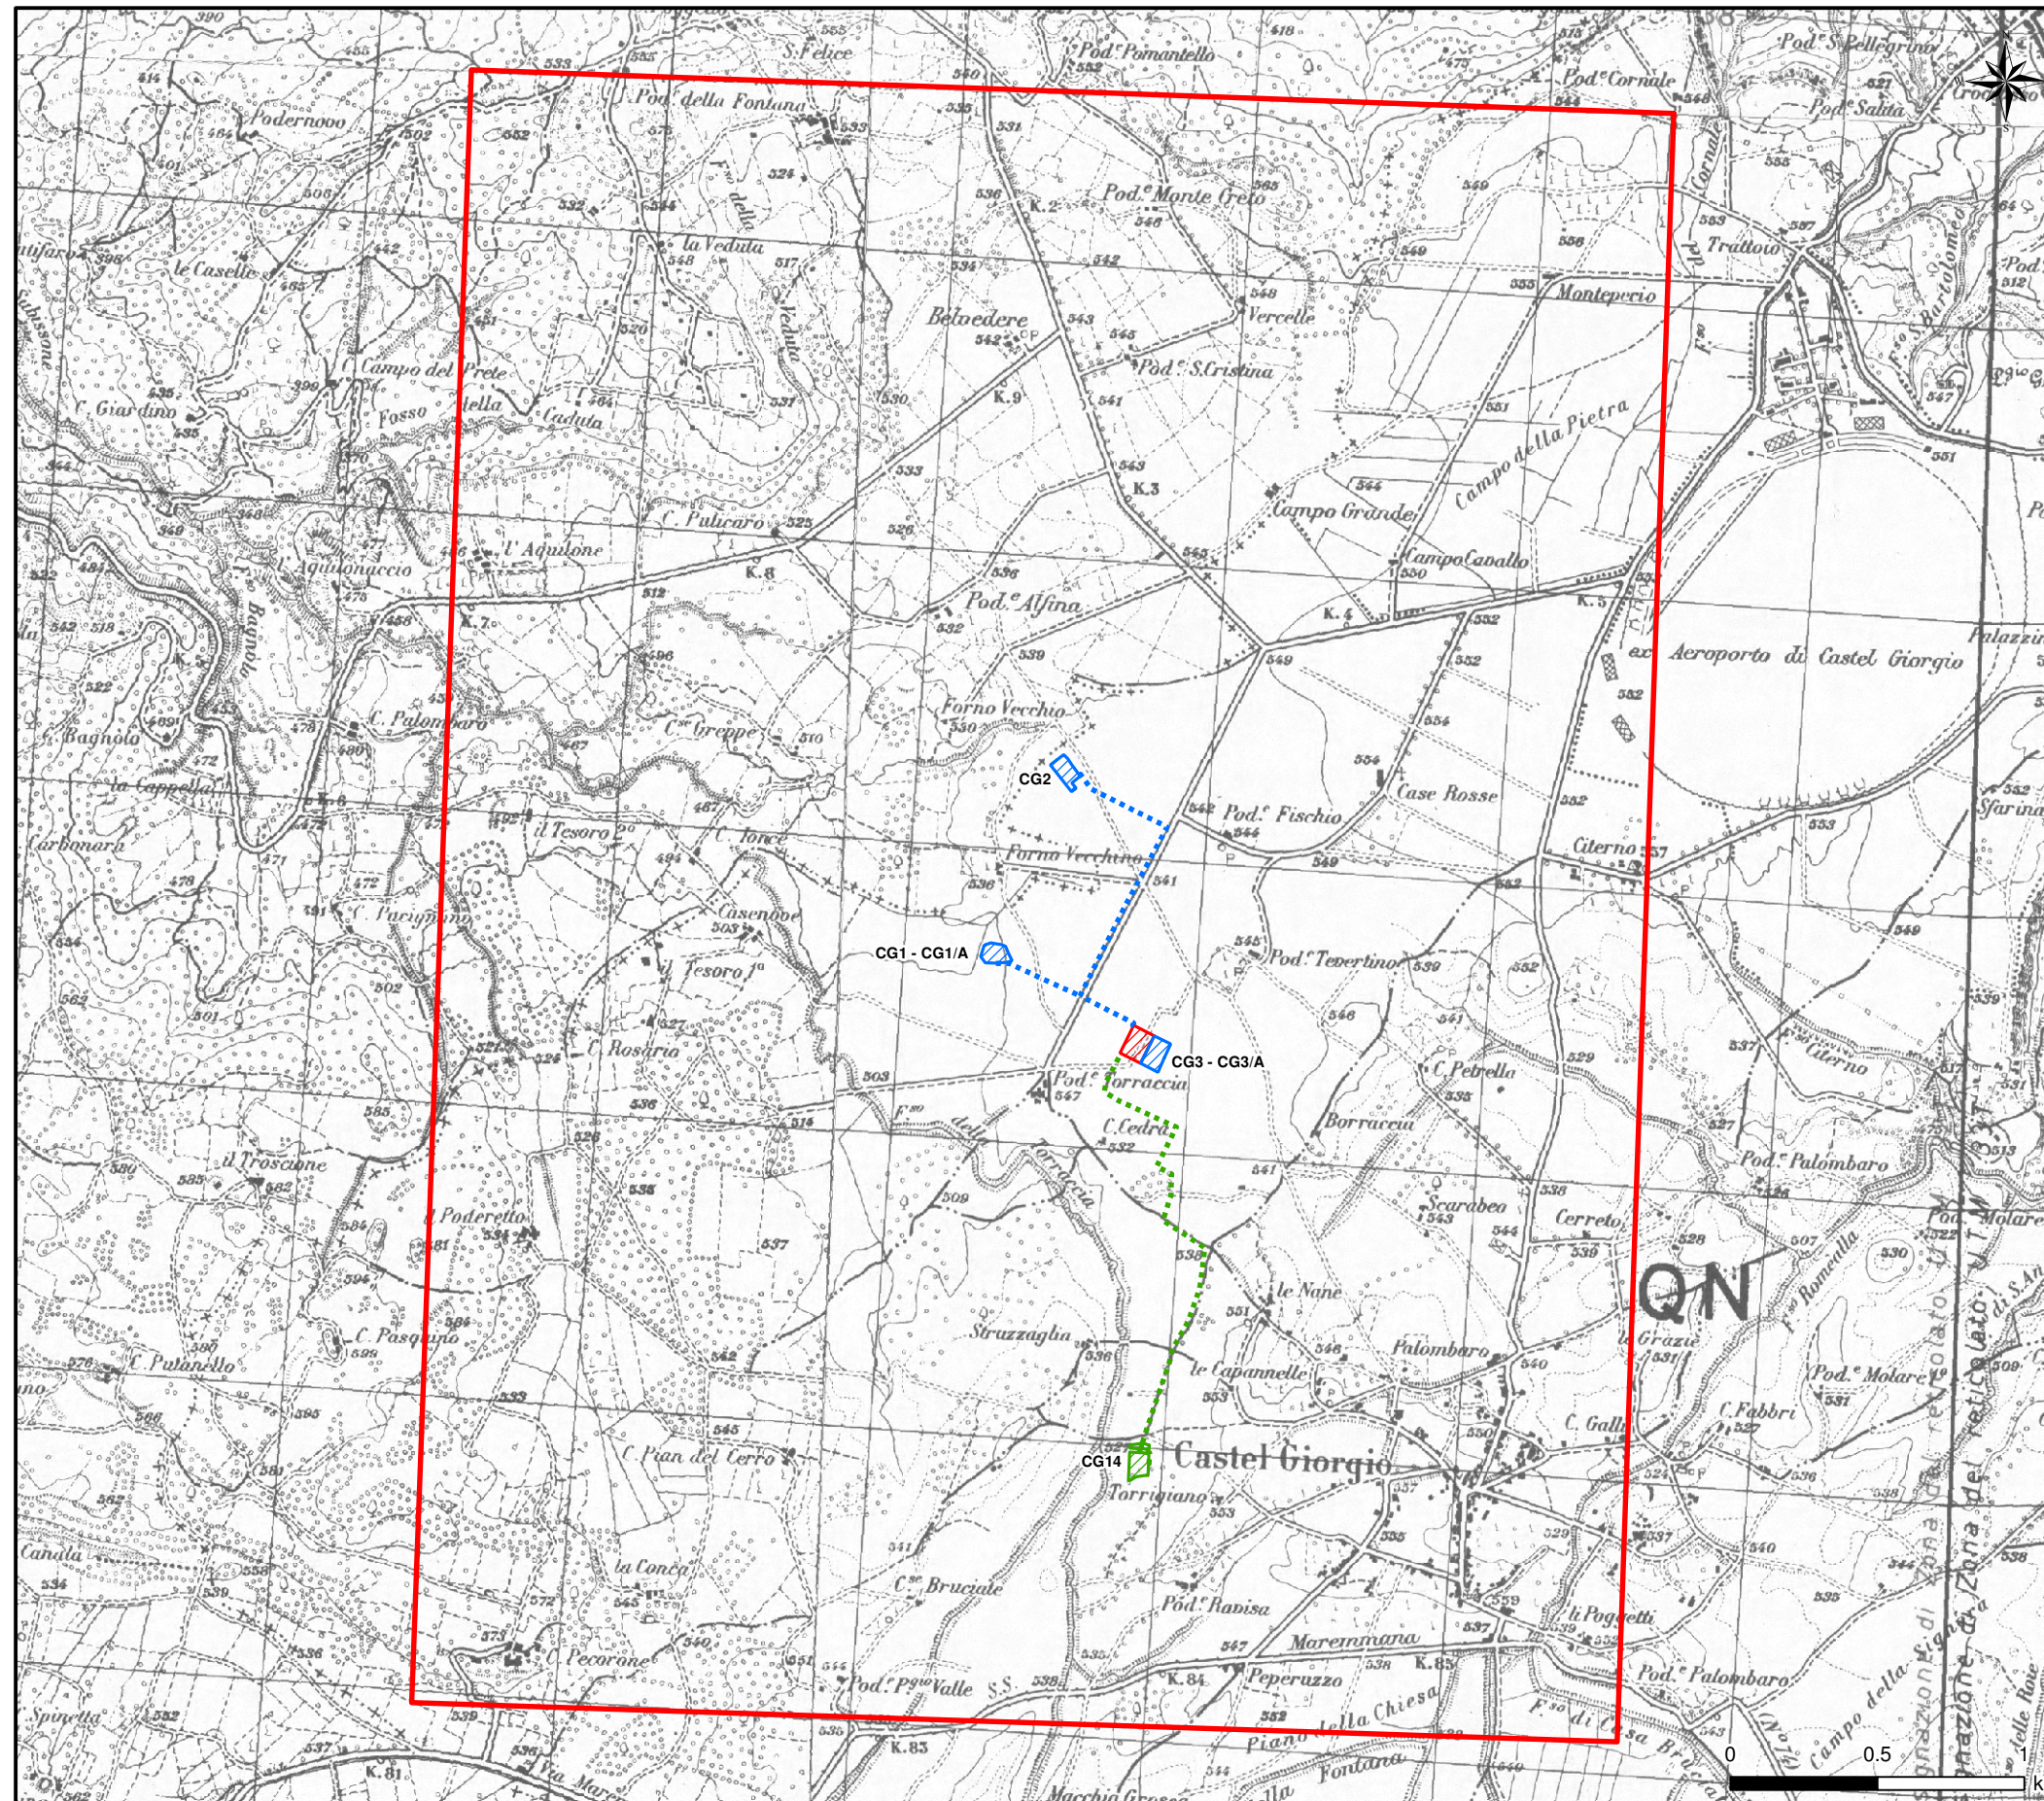

Figura 1a

Localizzazione Opere in Progetto e Perimetrazione del Permesso di Ricerca di Risorse Geotermiche "Castel Giorgio - Torre Alfina"

**LEGENDA**

- Permesso di Ricerca Impianti Pilota "Castel Giorgio - Torre Alfina"
- Localizzazione IMPIANTO ORC
- Pozzo di Produzione
- Polo di Reiniezione
- - - - Tubazione Produzione
- - - - Tubazione Reiniezione
- + - + - Confini Comunali