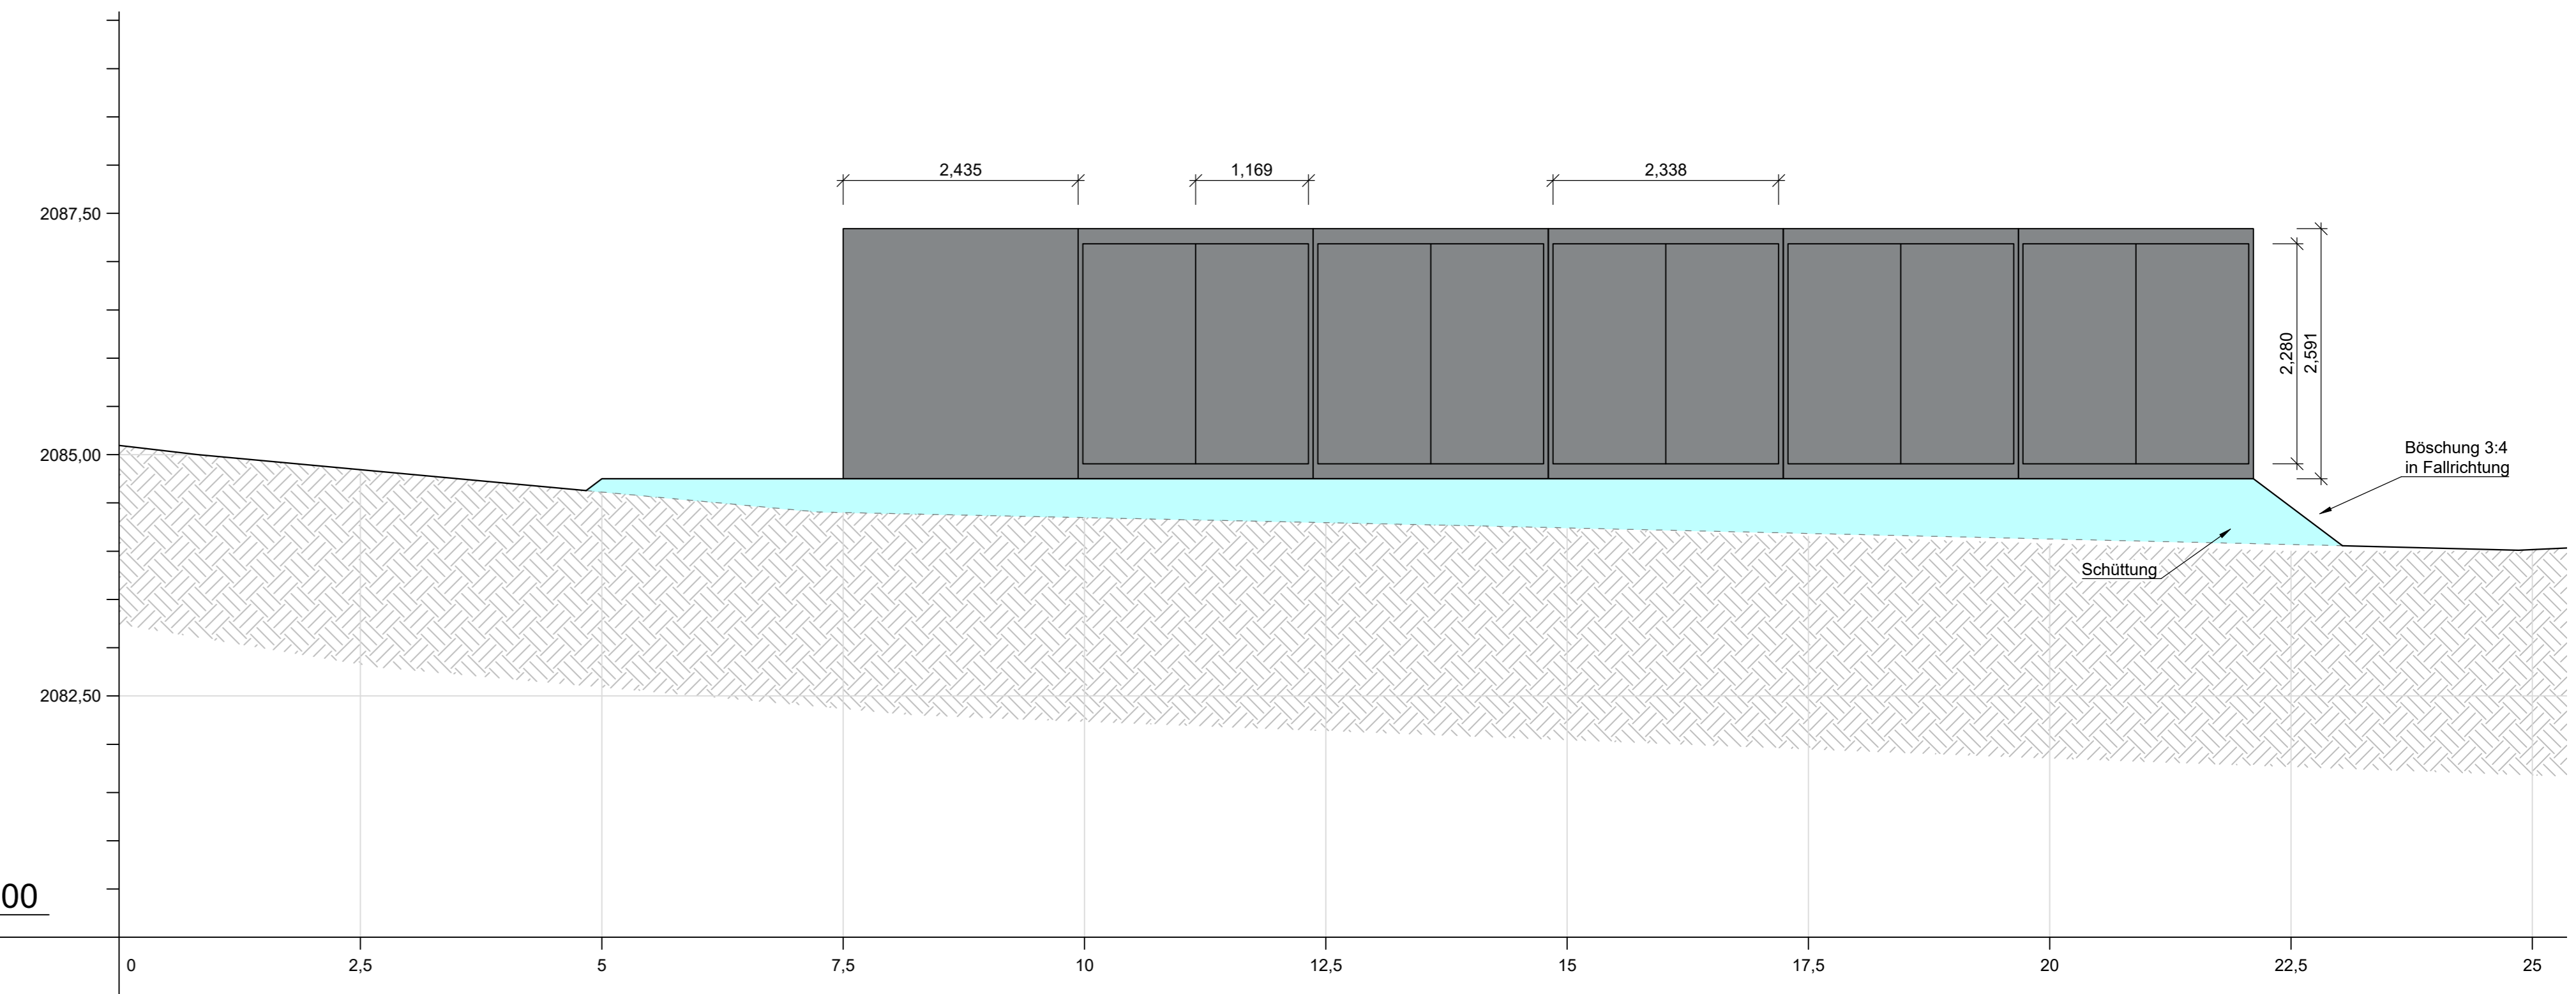

Regellängsprofil Technikcontainer

M 1:50 / 50

Ansicht Längsseite Technikcontainer

M 1:50 / 50

Regelquerprofil Technikcontainer

M 1:50 / 50

Ansicht Trafoseite Technikcontainer

M 1:50 / 50

Technikcontainer Draufsicht Innen

Technikcontainer Ansicht Innen

Godosolar

Godosolar

Wechselrichter- und Transformatorstationen (Technikcontainer)

Rev.	Datum	Ausgabe, Art der Änderung	erstellt	bearbeitet	geprüft
0	24.07.2023	Erste Ausgabe	Hatzl	Mayr	Pfoser