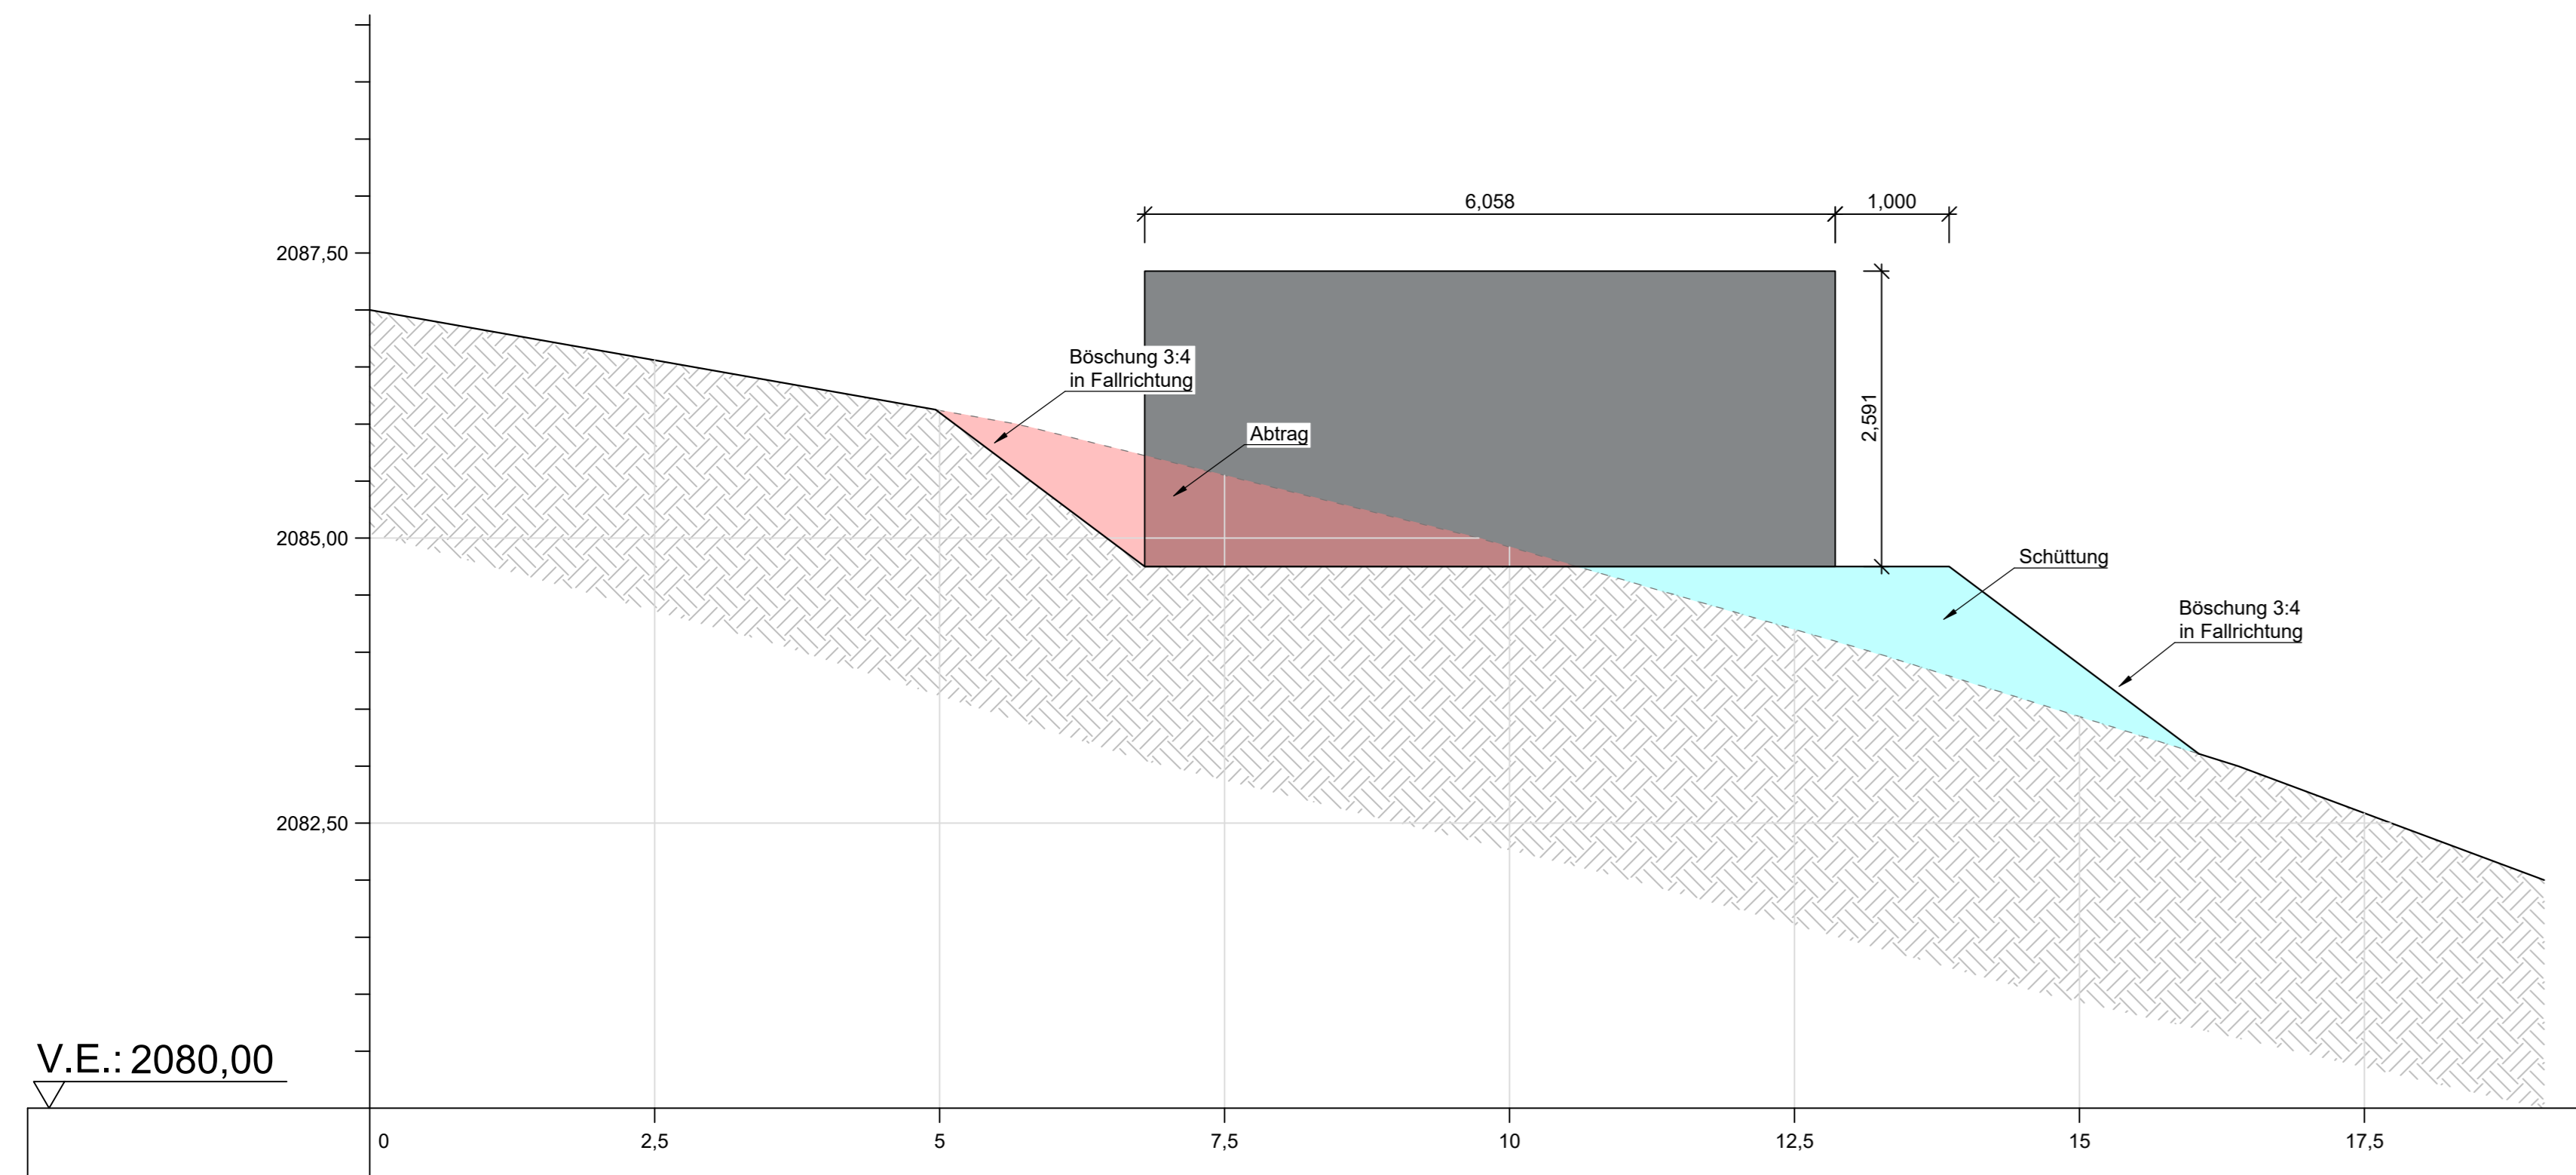

Regellängsprofil Technikcontainer

M 1:50 / 50

Ansicht Längsseite Technikcontainer

M 1:50 / 50

Regelquerprofil Technikcontainer

M 1:50 / 50

Ansicht Trafoseite Technikcontainer

M 1:50 / 50

Technikcontainer Draufsicht Innen

Technikcontainer Ansicht Innen

Godosolar

Godosolar

Wechselrichter- und Transformatorstationen (Technikcontainer)

Rev.	Datum	Ausgabe, Art der Änderung	erstellt	bearbeitet	geprüft
0	24.07.2023	Erste Ausgabe	Hatzl	Mayr	Pfoser