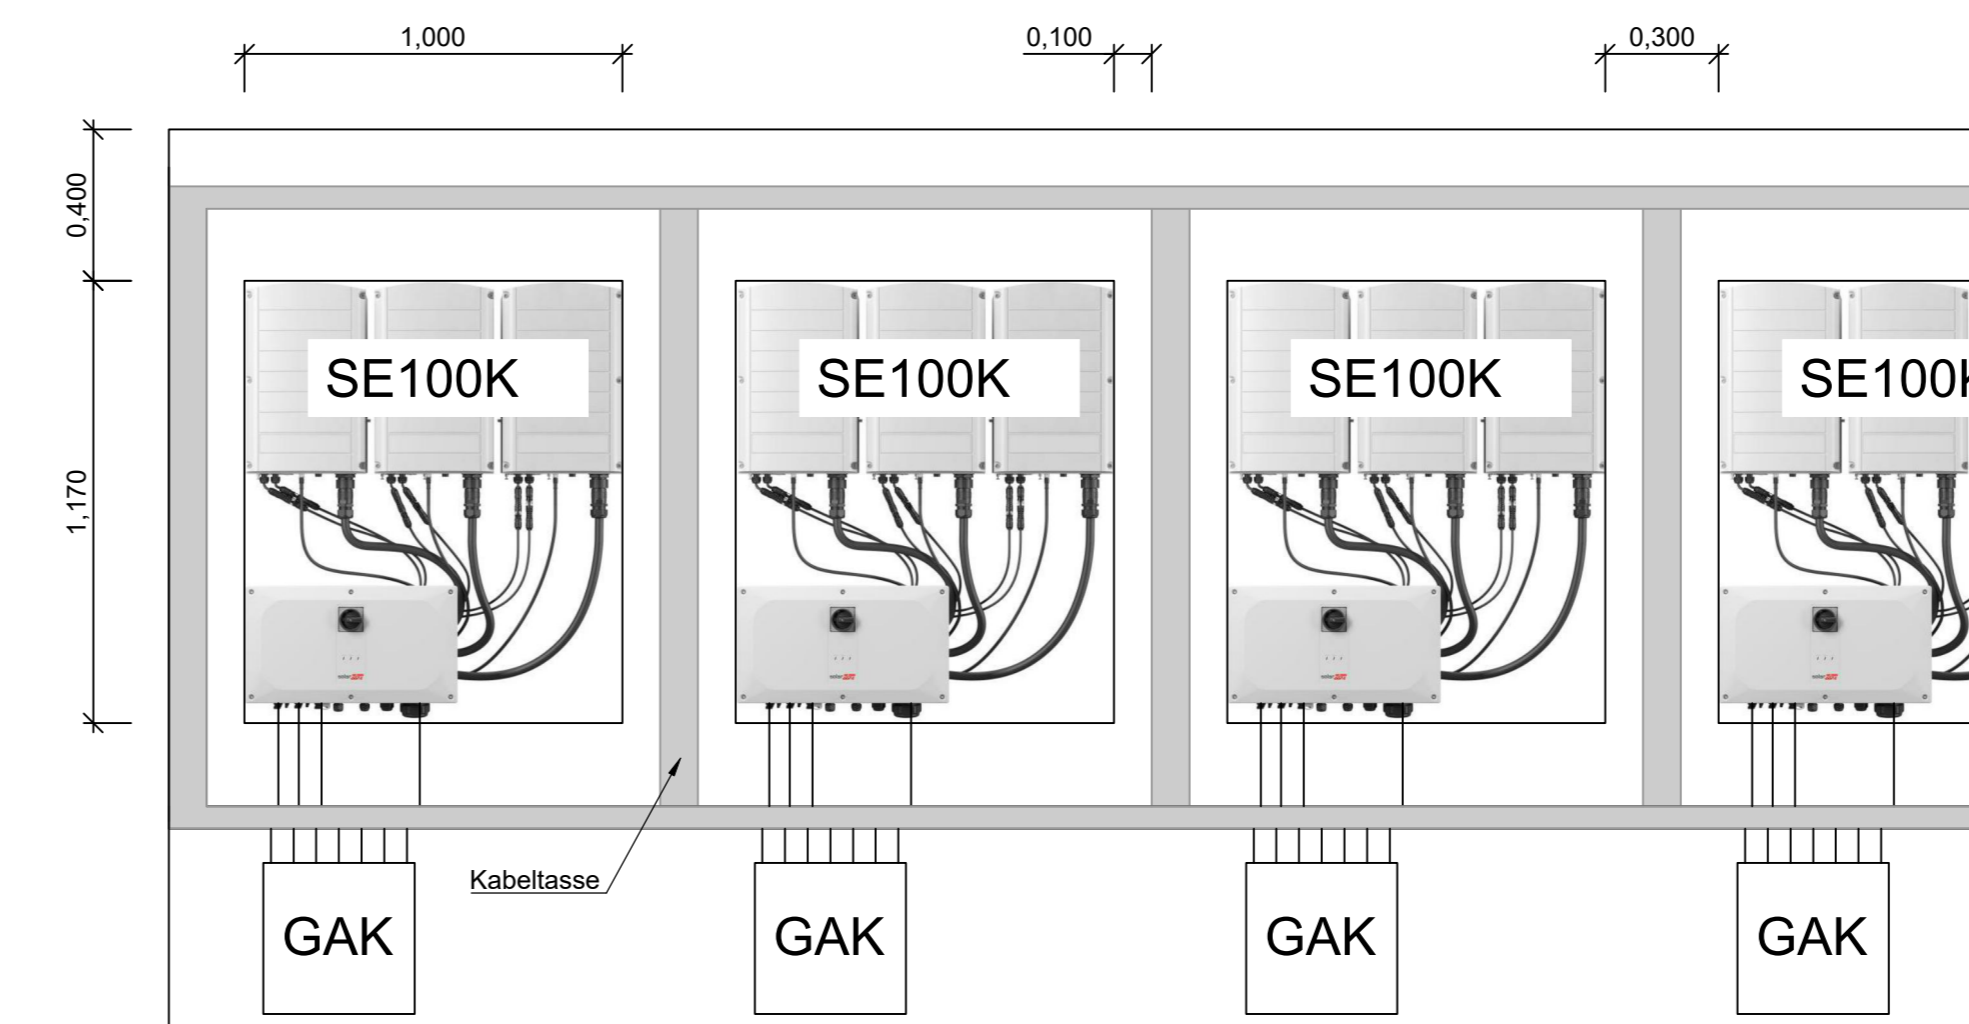

Regellängsprofil Technikcontainer

M 1:50 / 50

Ansicht Längsseite Technikcontainer

M 1:50 / 50

Regelquerprofil Technikcontainer

M 1:50 / 50

Ansicht Trafoseite Technikcontainer

M 1:50 / 50

Technikcontainer Draufsicht Innen

Technikcontainer Ansicht Innen

Godosolar

Godosolar

Wechselrichter- und Transformatorstationen (Technikcontainer)

Rev.	Datum	Ausgabe, Art der Änderung	erstellt	bearbeitet	geprüft
0	24.07.2023	Erste Ausgabe	Hatzl	Mayr	Pfoser