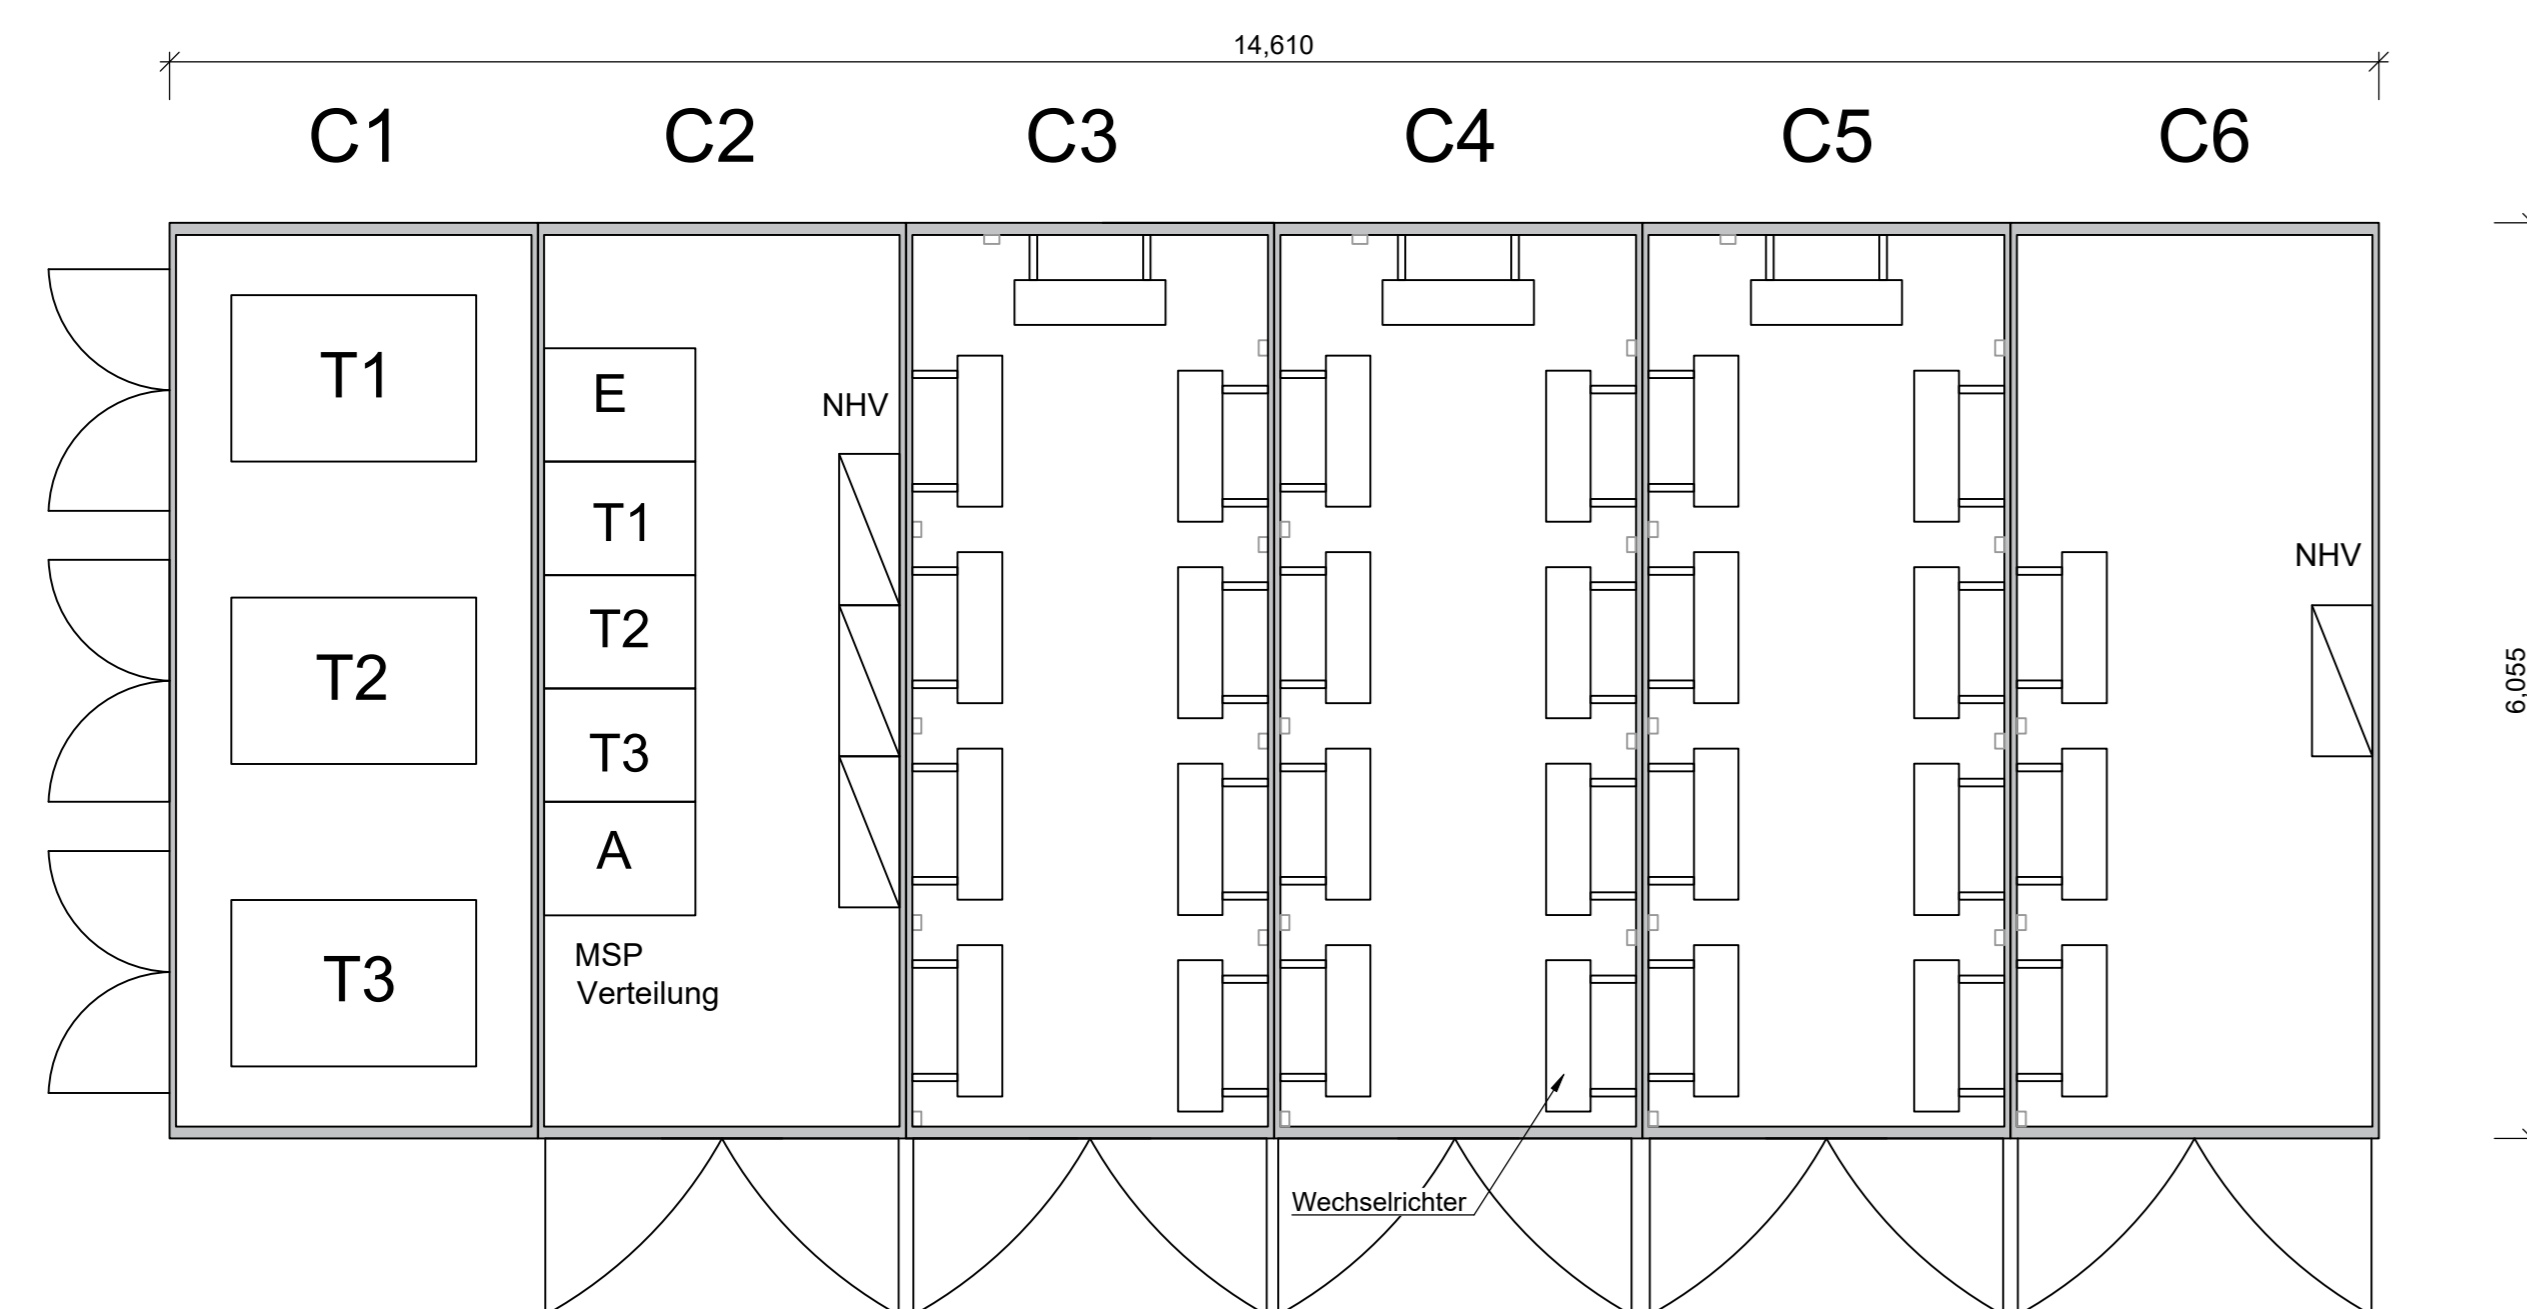

Regellängsprofil Technikcontainer

M 1:50 / 50

Ansicht Längsseite Technikcontainer

M 1:50 / 50

Regelquerprofil Technikcontainer

M 1:50 / 50

Ansicht Trafoseite Technikcontainer

M 1:50 / 50

Technikcontainer Draufsicht Innen

Technikcontainer Ansicht Innen

Godosolar

Godosolar

Wechselrichter- und Transformatorstationen (Technikcontainer)

Rev.	Datum	Ausgabe, Art der Änderung	erstellt	bearbeitet	geprüft
0	24.07.2023	Erste Ausgabe	Hatzl	Mayr	Pfoser