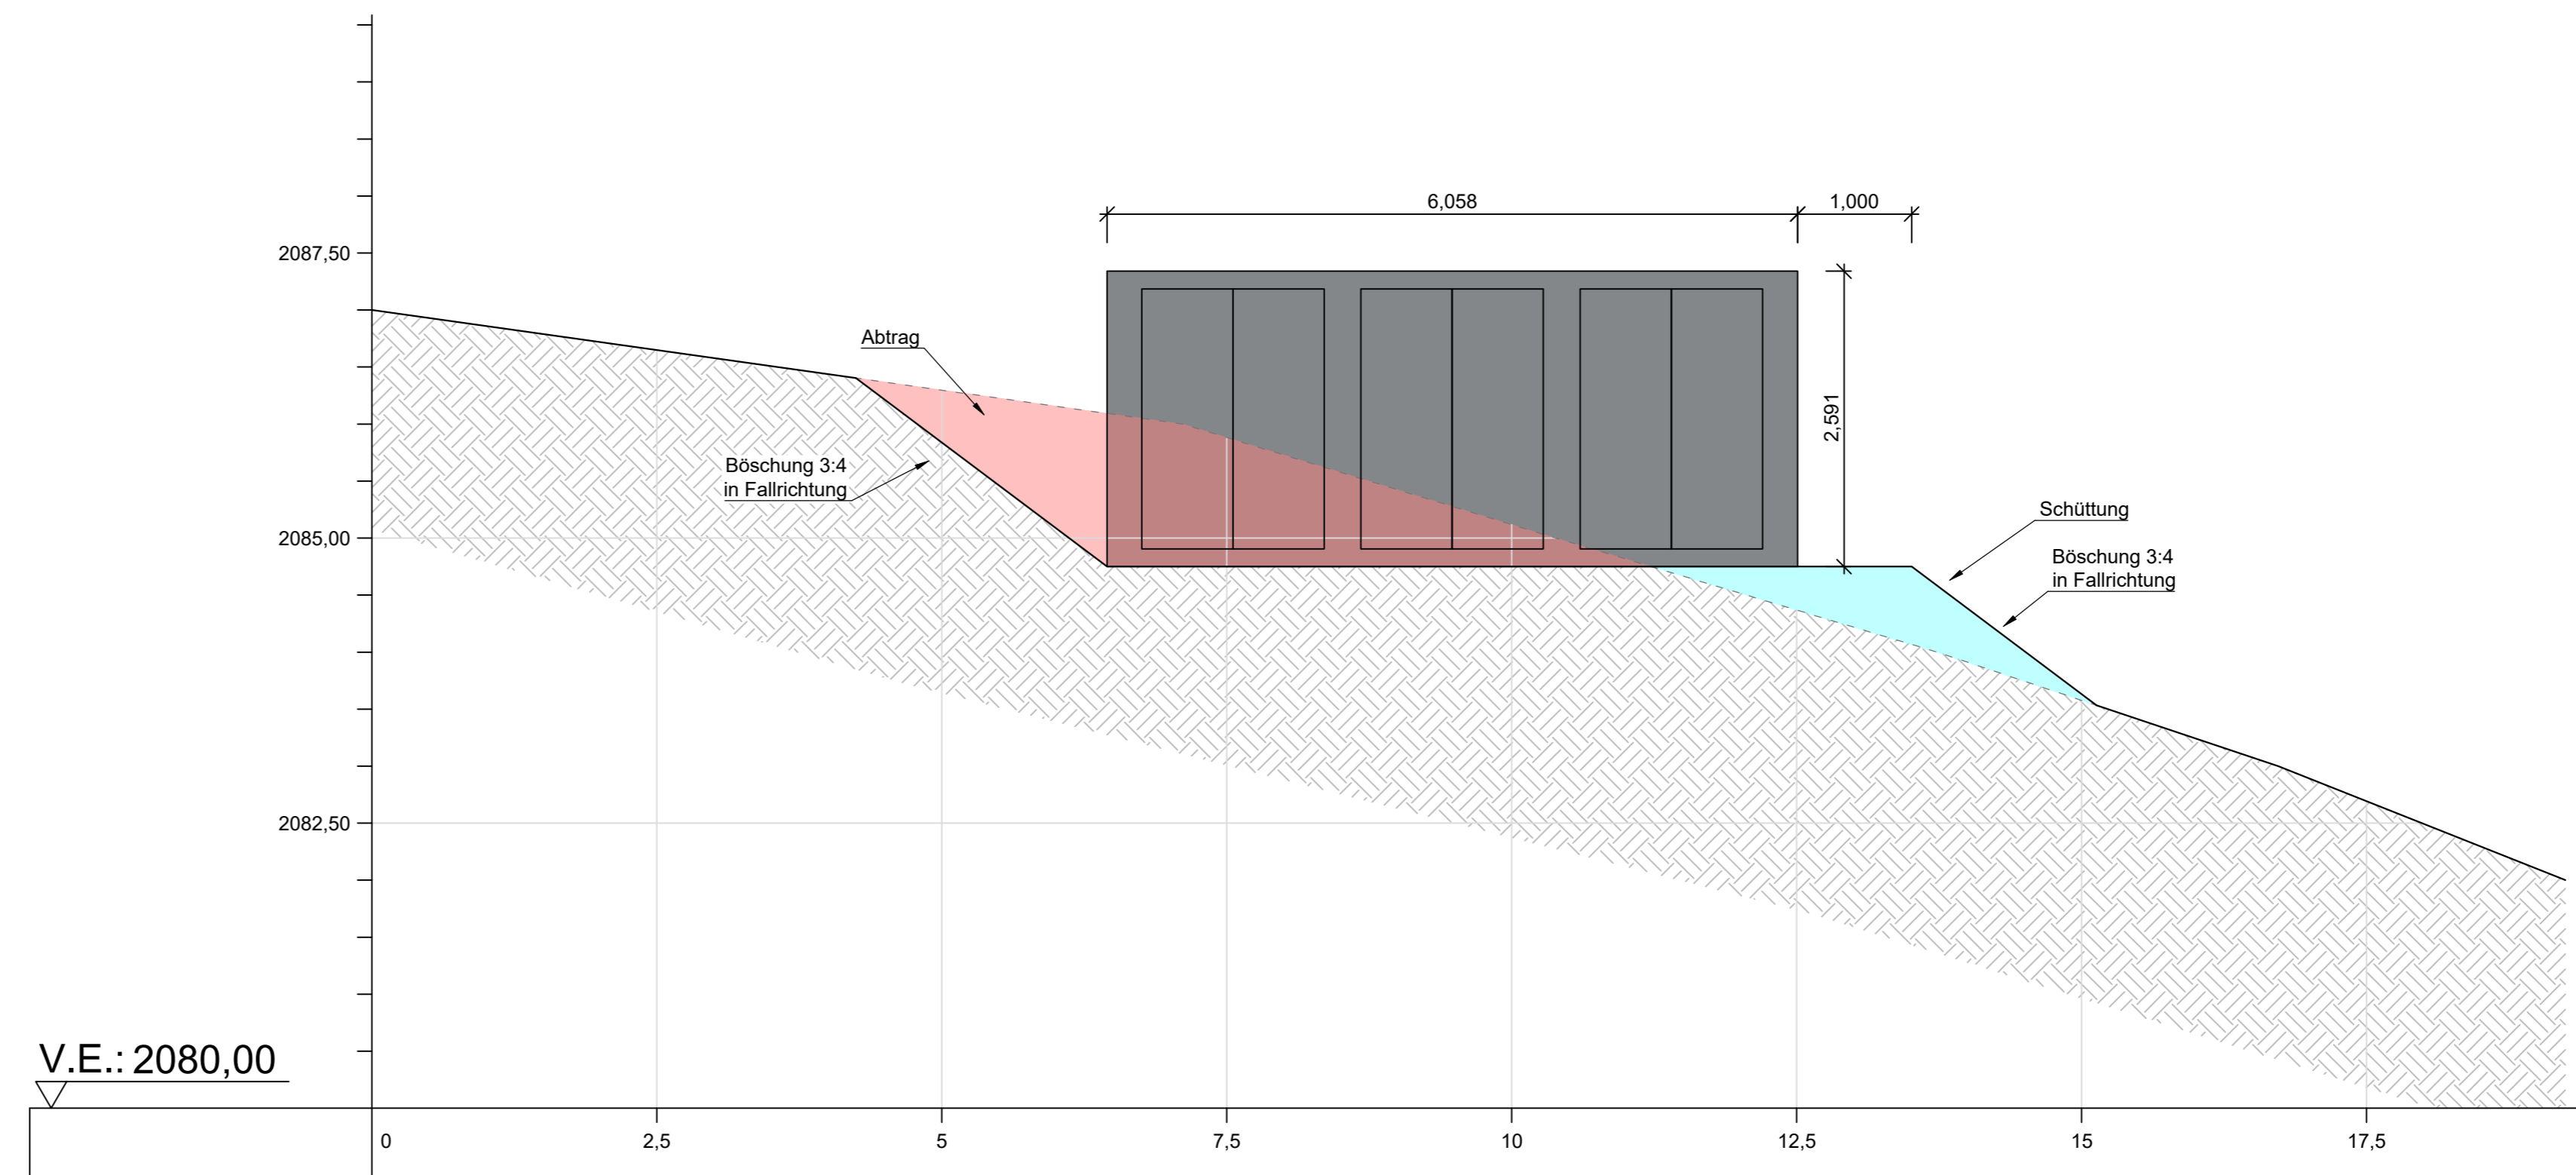

Regellängsprofil Technikcontainer

M 1:50 / 50

Ansicht Längsseite Technikcontainer

M 1:50 / 50

Regelquerprofil Technikcontainer

M 1:50 / 50

Ansicht Trafoseite Technikcontainer

M 1:50 / 50

Technikcontainer Draufsicht Innen

Technikcontainer Ansicht Innen

Godosolar

Godosolar

Wechselrichter- und Transformatorstationen (Technikcontainer)

Rev.	Datum	Ausgabe, Art der Änderung	erstellt	bearbeitet	geprüft
0	24.07.2023	Erste Ausgabe	Hatzl	Mayr	Pfoser