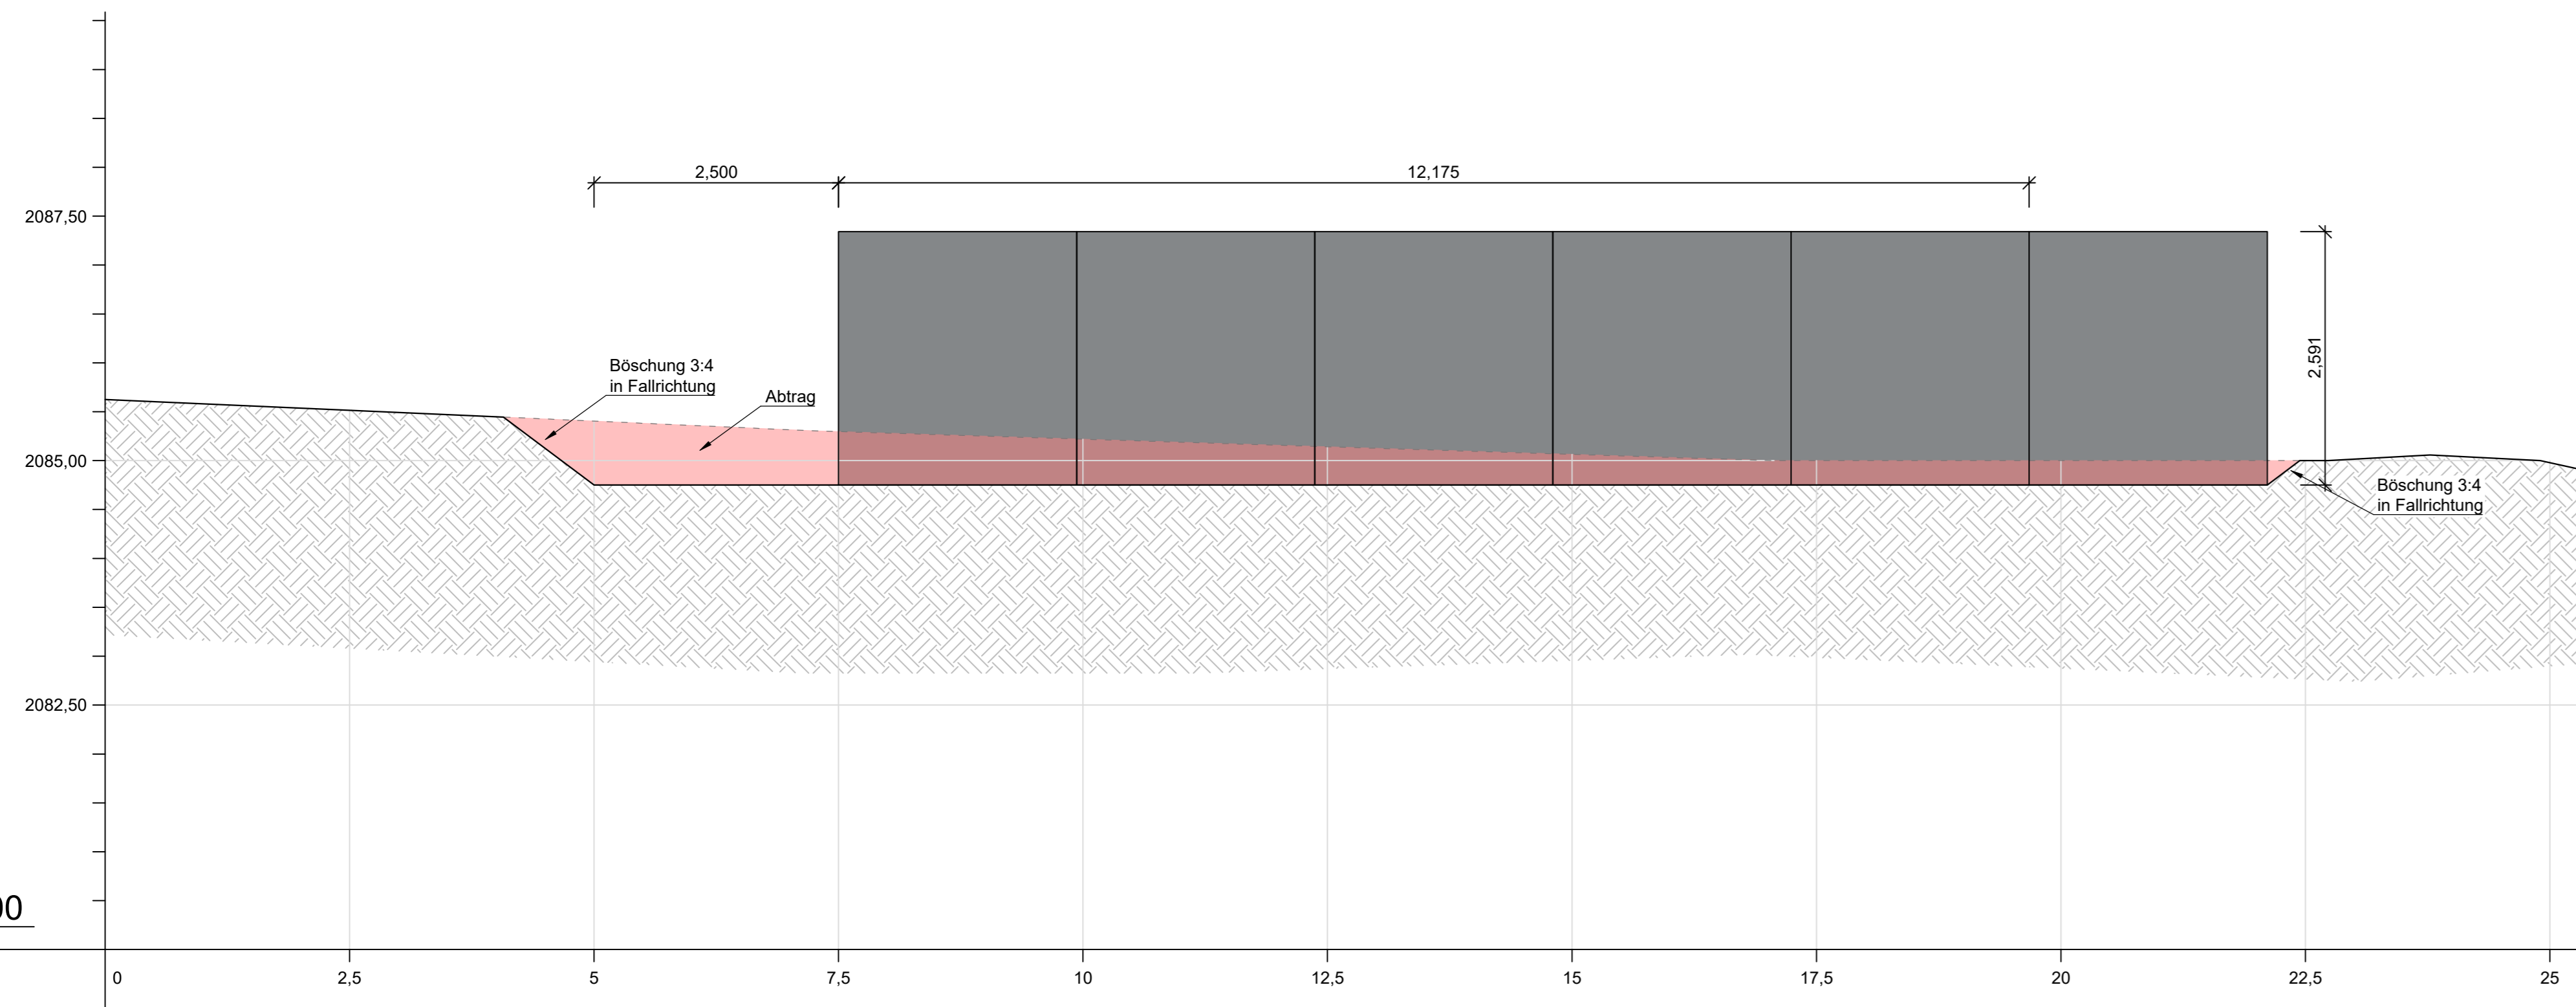

Regellängsprofil Technikcontainer

M 1:50 / 50

Ansicht Längsseite Technikcontainer

M 1:50 / 50

Regelquerprofil Technikcontainer

M 1:50 / 50

Ansicht Trafoseite Technikcontainer

M 1:50 / 50

Technikcontainer Draufsicht Innen

Technikcontainer Ansicht Innen

Godosolar

Godosolar

Wechselrichter- und Transformatorstationen (Technikcontainer)

Rev.	Datum	Ausgabe, Art der Änderung	erstellt	bearbeitet	geprüft
0	24.07.2023	Erste Ausgabe	Hatzl	Mayr	Pfoser