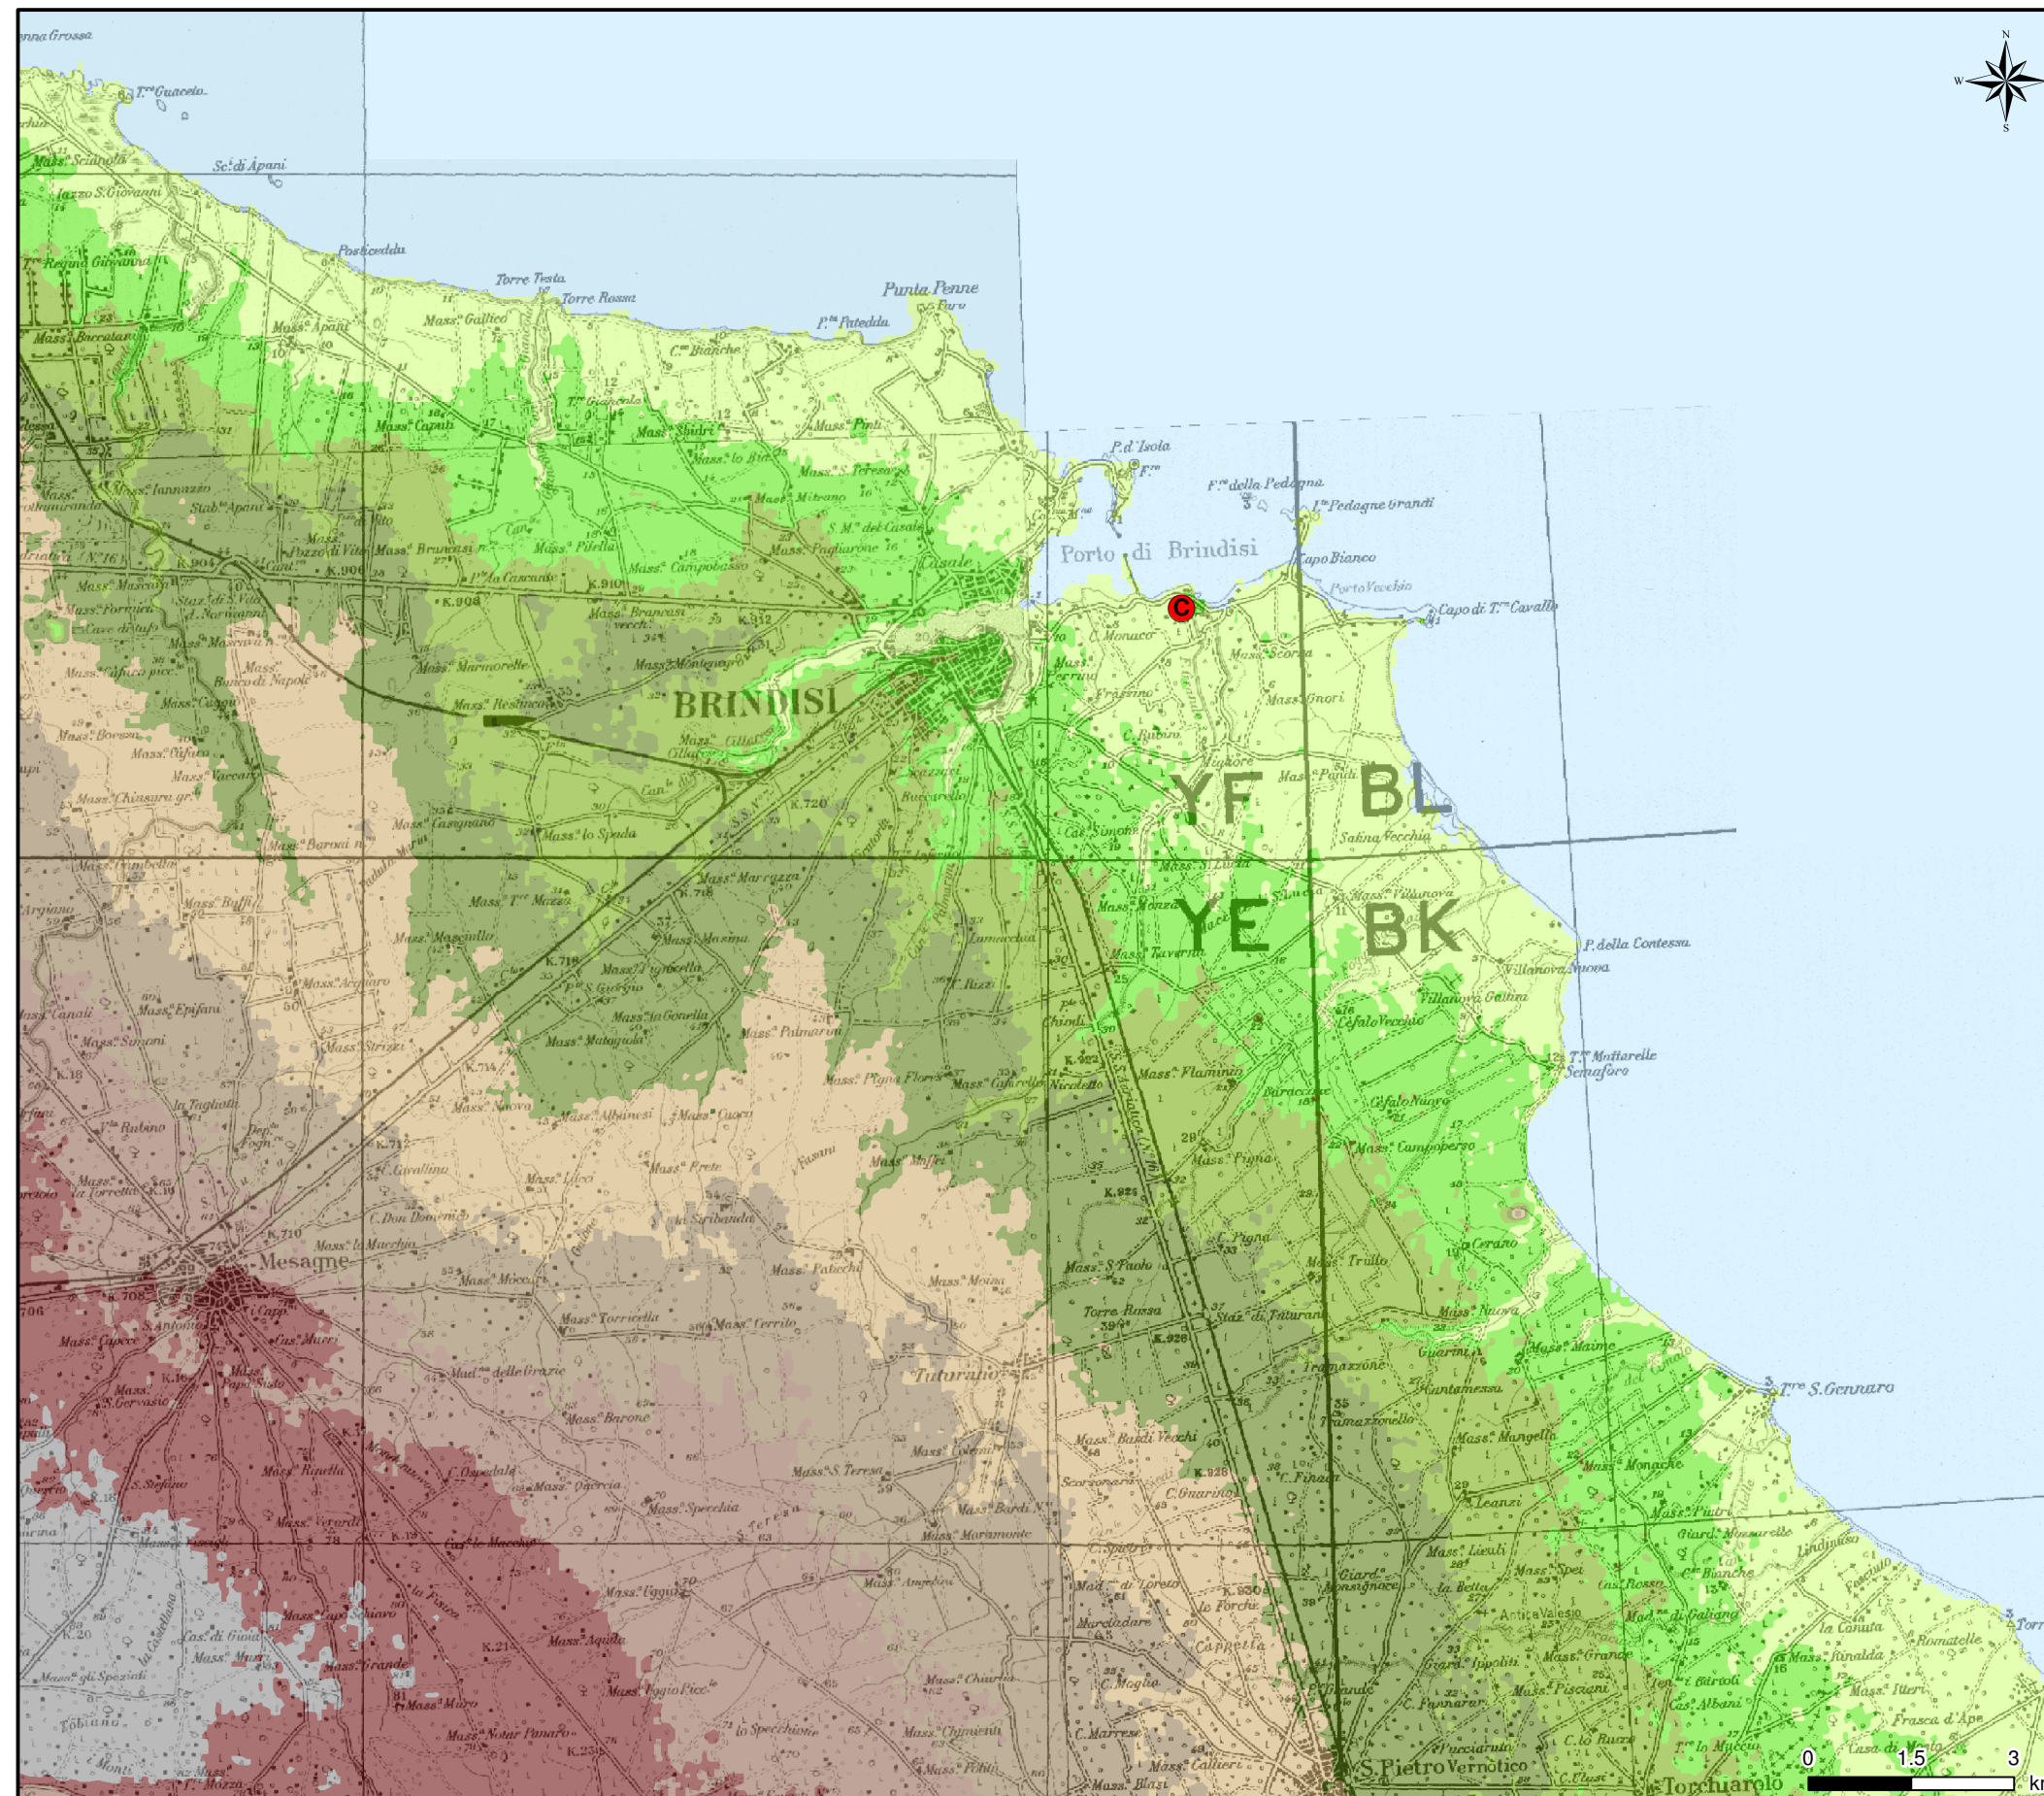

Figura A4.3a

Orografia del Territorio

LEGENDA

● Localizzazione CENTRALE BRINDISI NORD

Orografia del territorio [m s.l.m.]

	90
	80
	70
	60
	50
	40
	30
	20
	10
	0