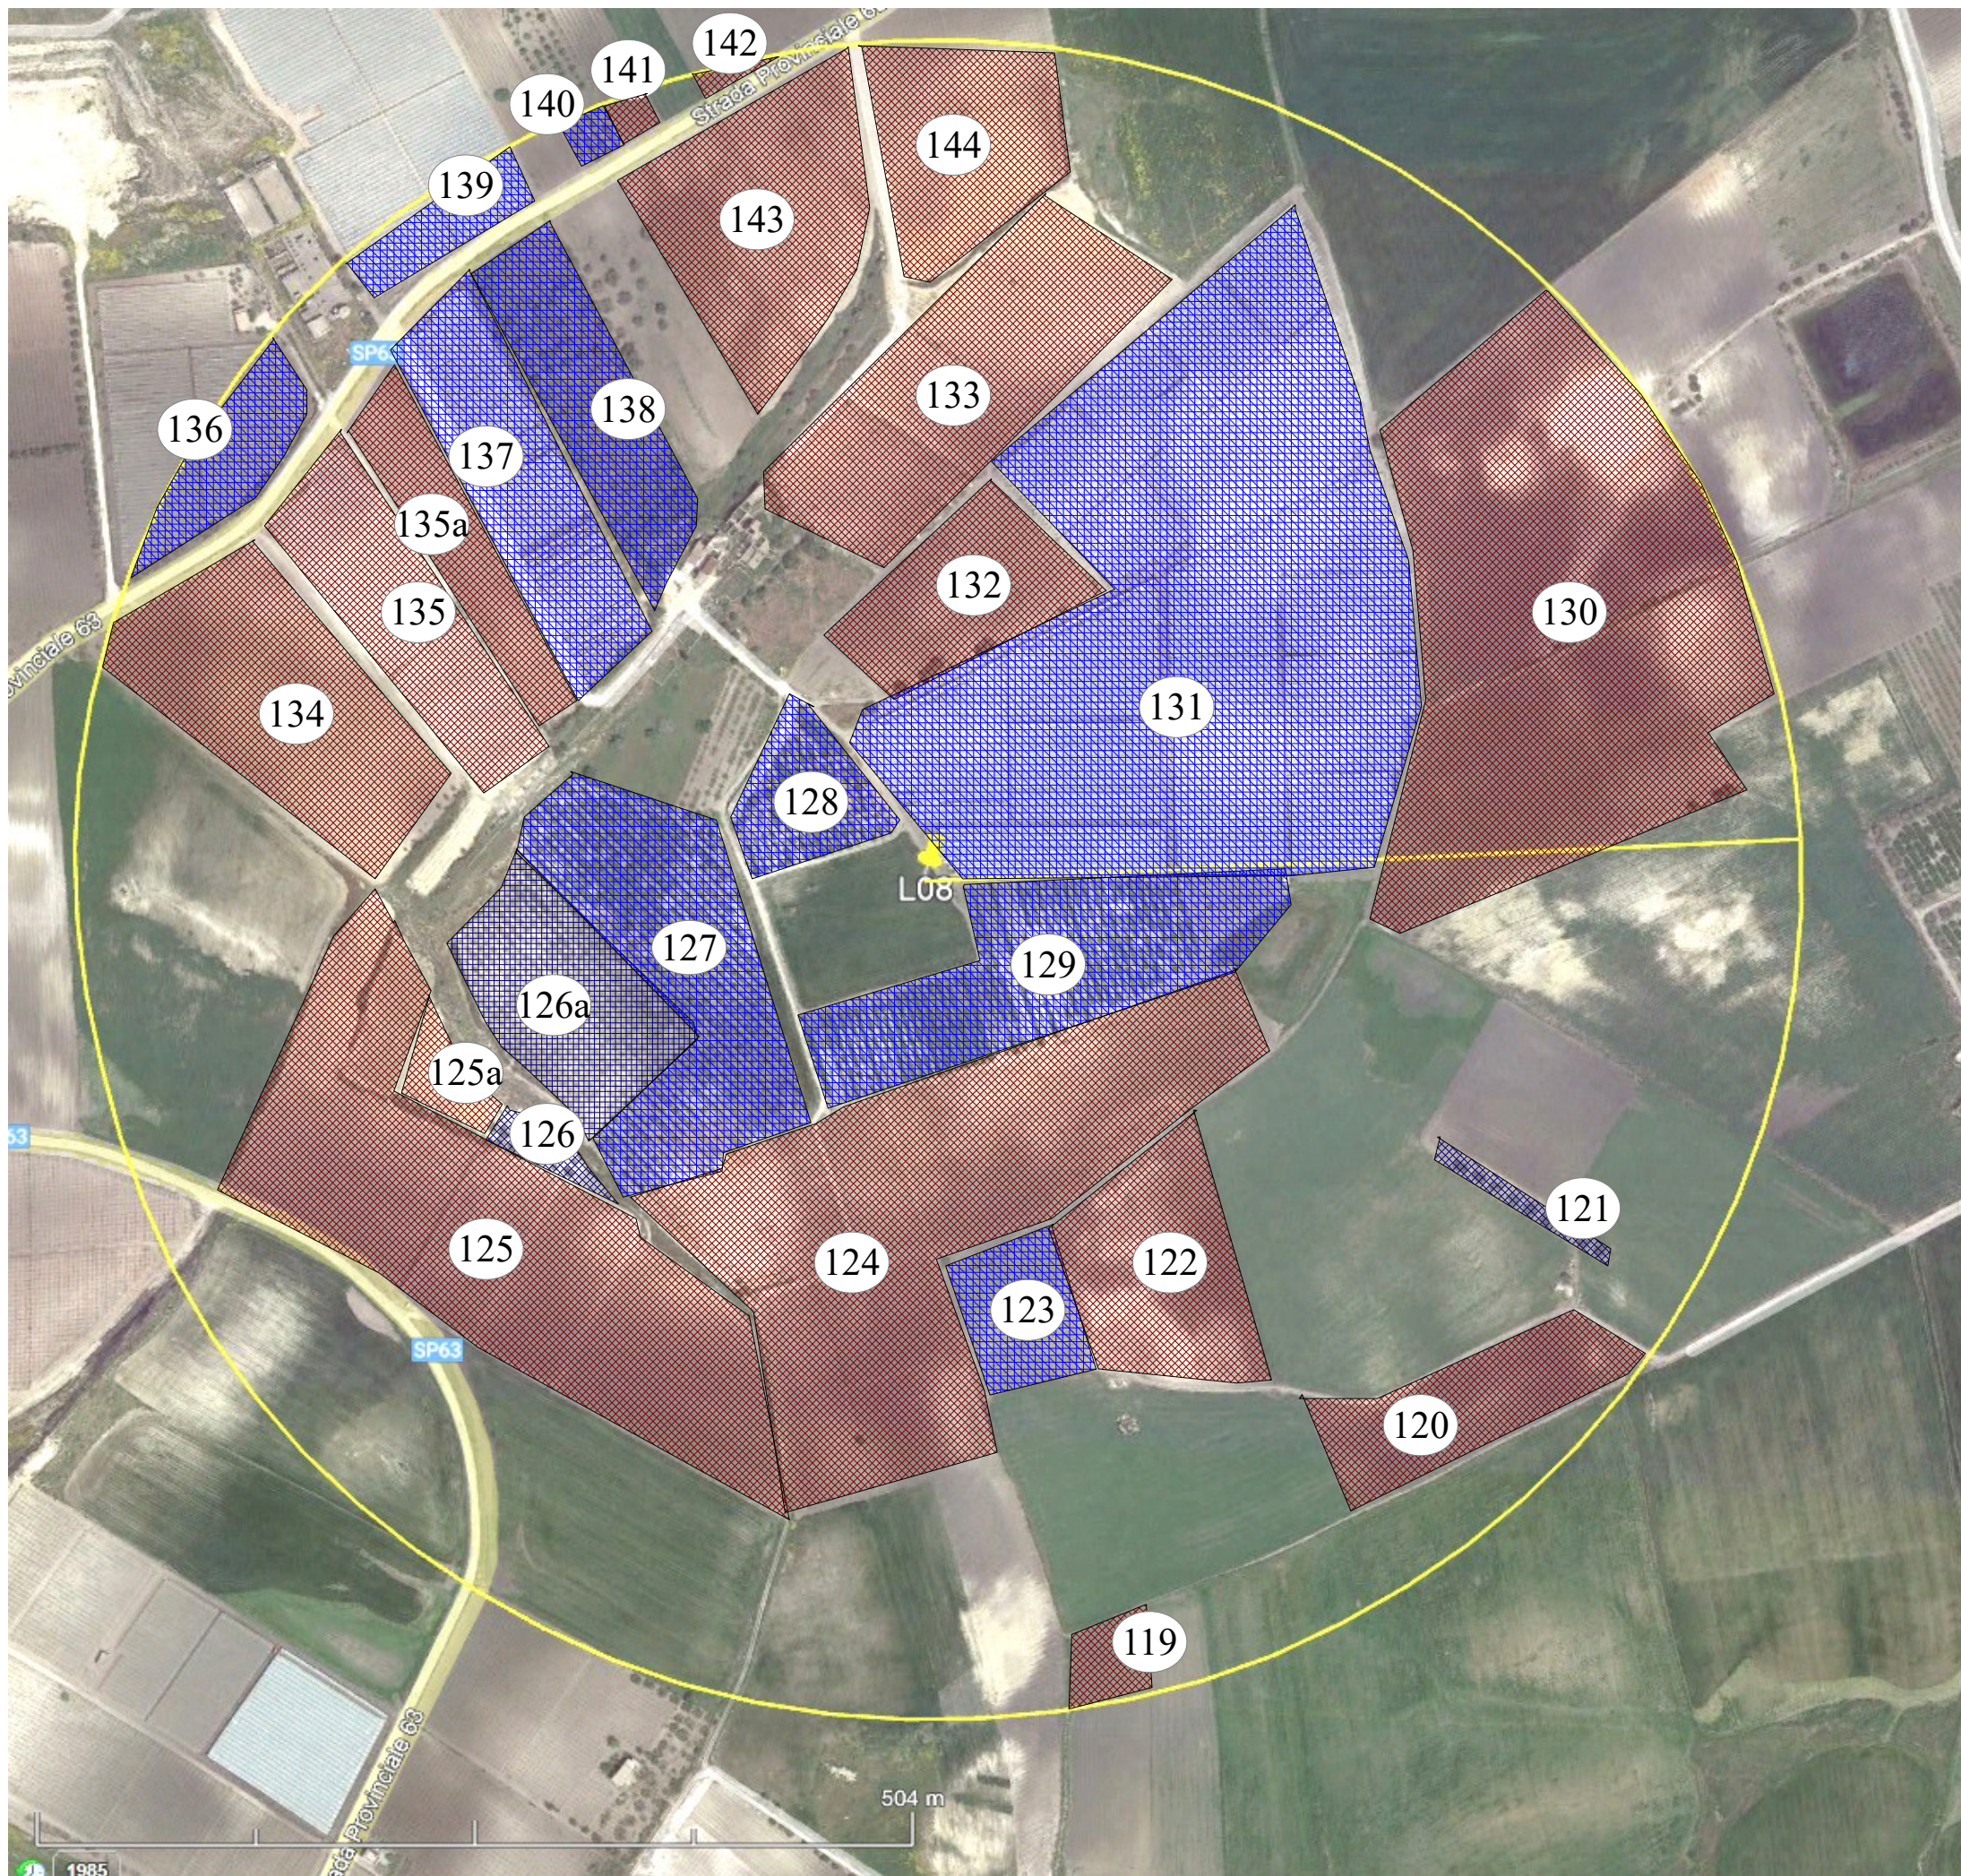

Aerogeneratore n. 5

-  Vigneti
-  Oliveti
-  Frutteti/ Alberature miste

PARCO EOLICO "LICATA"

Tipologia essenze vegetali

Comune di LICATA (AG)

Aerogeneratore n. 7

-  Vigneti
-  Oliveti
-  Frutteti/Alberature
-  Serre agricole

PARCO EOLICO "LICATA"

Tipologia essenze vegetali

Comune di LICATA (AG)

Aerogeneratore n. 8

-  Vigneti
-  Oliveti
-  Frutteti/ Vigneti coperti

504 m

GEOREFERENZIAZIONE COLTURE LIMITROFE (Raggio 500 m)

PARCO EOLICO “LICATA”

LICATA E CAMPOBELLO DI LICATA (AG)

n.	OCCUPAZIONE SUOLO	Coordinate N		Coordinate E	
1	VIGNETO	37	231403	13	873385
2	VIGNETO	37	231699	13	871808
3	VIGNETO	37	234813	13	871841
4	OLIVETI	37	233939	13	882122
5	OLIVETI	37	234307	13	881221
6	VIGNETO	37	235929	13	881266
7	OLIVETI	37	236167	13	879011
8	VIGNETO	37	184149	13	837514
9	VIGNETO	37	184359	13	836322
10	VIGNETO	37	184535	13	832005
11	VIGNETO	37	185889	13	836016
12	VIGNETO	37	185715	13	835095
13	VIGNETO	37	185637	13	834397
14	VIGNETO	37	185627	13	832639
15	VIGNETO	37	185678	13	831322
16	VIGNETO	37	186801	13	830280
17	VIGNETO	37	187112	13	831353
18	VIGNETO	37	188476	13	831385
18a	VIGNETO	37	187738	13	832324
19	VIGNETO	37	187294	13	833975
20	VIGNETO	37	187675	13	836001
21	OLIVETO E FRUTTI	37	188324	13	839089