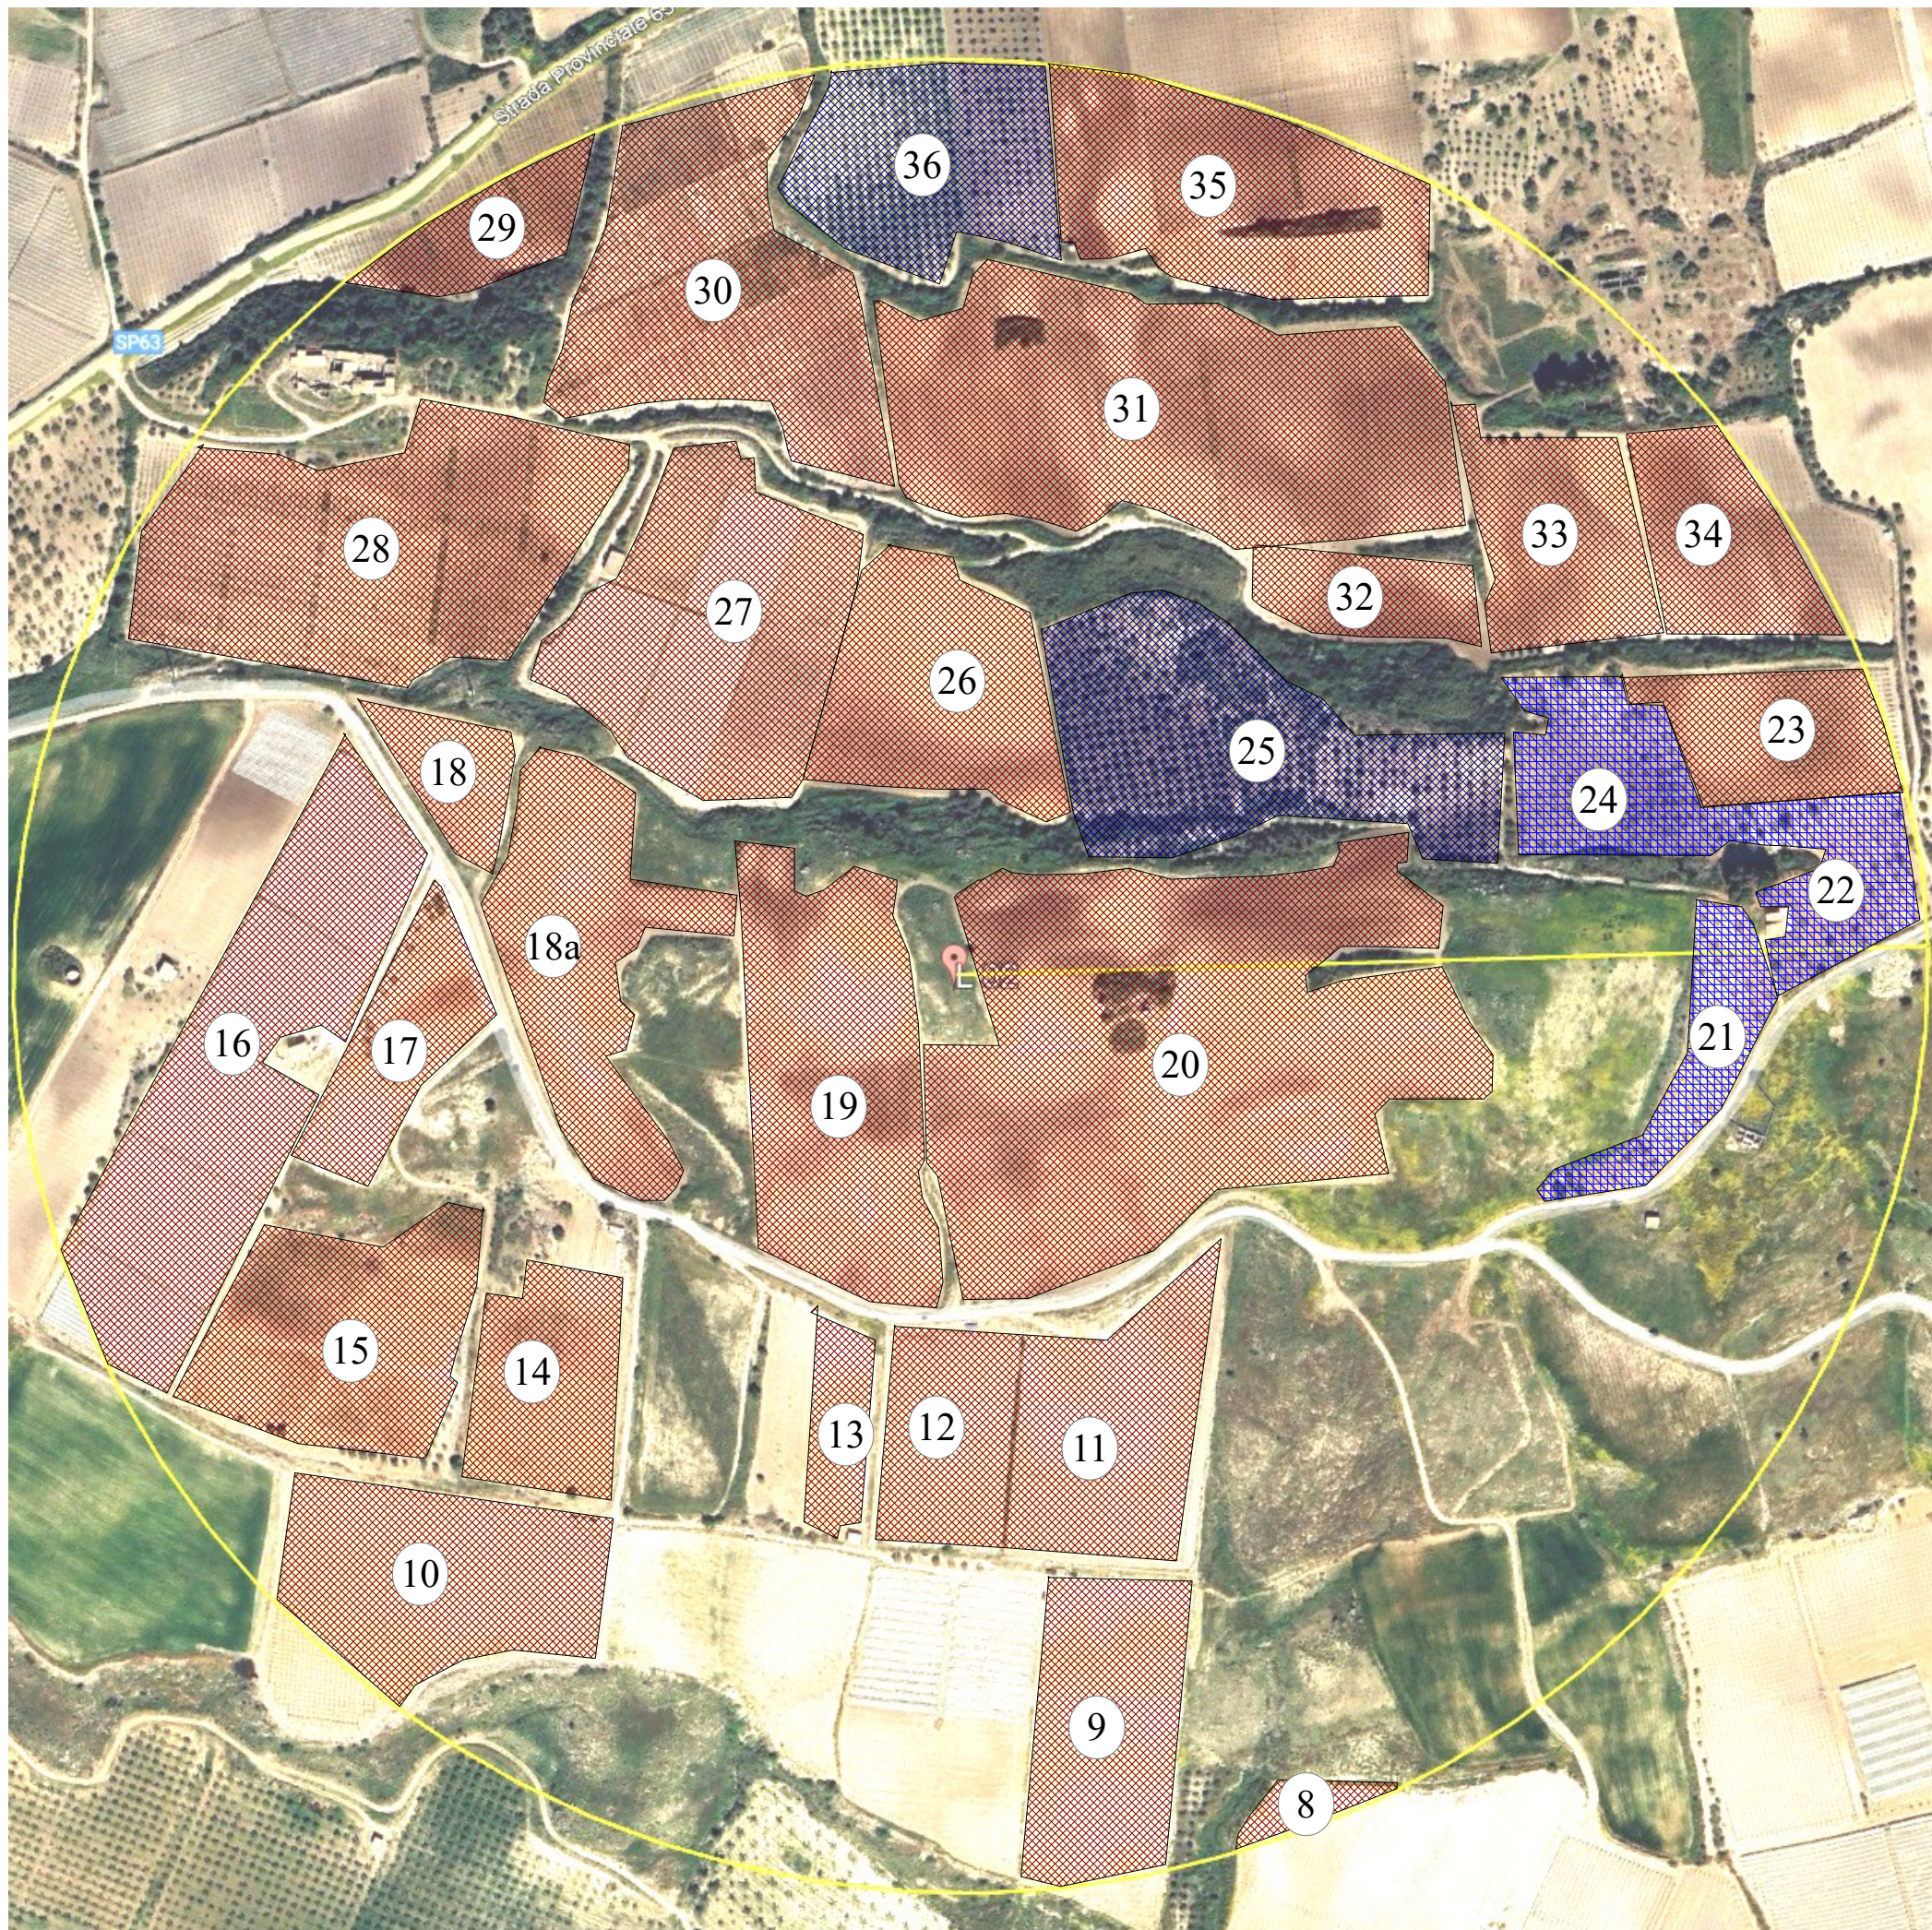

Aerogeneratore n. 1

 Vigneti

 Oliveti

 Frutteti/Alberature

PARCO EOLICO "LICATA"

Tipologia essenze vegetali

Comune di LICATA (AG)

Aerogeneratore n. 2

-  Vigneti
-  Oliveti
-  Frutteti/ Vigneti coperti

PARCO EOLICO “LICATA”

Tipologia essenze vegetali

Comune di LICATA (AG)

Aerogeneratori 3 e 4

-  Vigneti
-  Oliveti
-  Frutteti/alberature consociate
-  Seminativi

PARCO EOLICO "LICATA"

Tipologia essenze vegetali

Comune di LICATA (AG)

Aerogeneratore n. 8

-  Vigneti
-  Oliveti
-  Frutteti/ Vigneti coperti

504 m

GEOREFERENZIAZIONE COLTURE LIMITROFE (Raggio 500 m)

PARCO EOLICO “LICATA”

LICATA E CAMPOBELLO DI LICATA (AG)

n.	OCCUPAZIONE SUOLO	Coordinate N		Coordinate E	
1	VIGNETO	37	231403	13	873385
2	VIGNETO	37	231699	13	871808
3	VIGNETO	37	234813	13	871841
4	OLIVETI	37	233939	13	882122
5	OLIVETI	37	234307	13	881221
6	VIGNETO	37	235929	13	881266
7	OLIVETI	37	236167	13	879011
8	VIGNETO	37	184149	13	837514
9	VIGNETO	37	184359	13	836322
10	VIGNETO	37	184535	13	832005
11	VIGNETO	37	185889	13	836016
12	VIGNETO	37	185715	13	835095
13	VIGNETO	37	185637	13	834397
14	VIGNETO	37	185627	13	832639
15	VIGNETO	37	185678	13	831322
16	VIGNETO	37	186801	13	830280
17	VIGNETO	37	187112	13	831353
18	VIGNETO	37	188476	13	831385
18a	VIGNETO	37	187738	13	832324
19	VIGNETO	37	187294	13	833975
20	VIGNETO	37	187675	13	836001
21	OLIVETO E FRUTTI	37	188324	13	839089