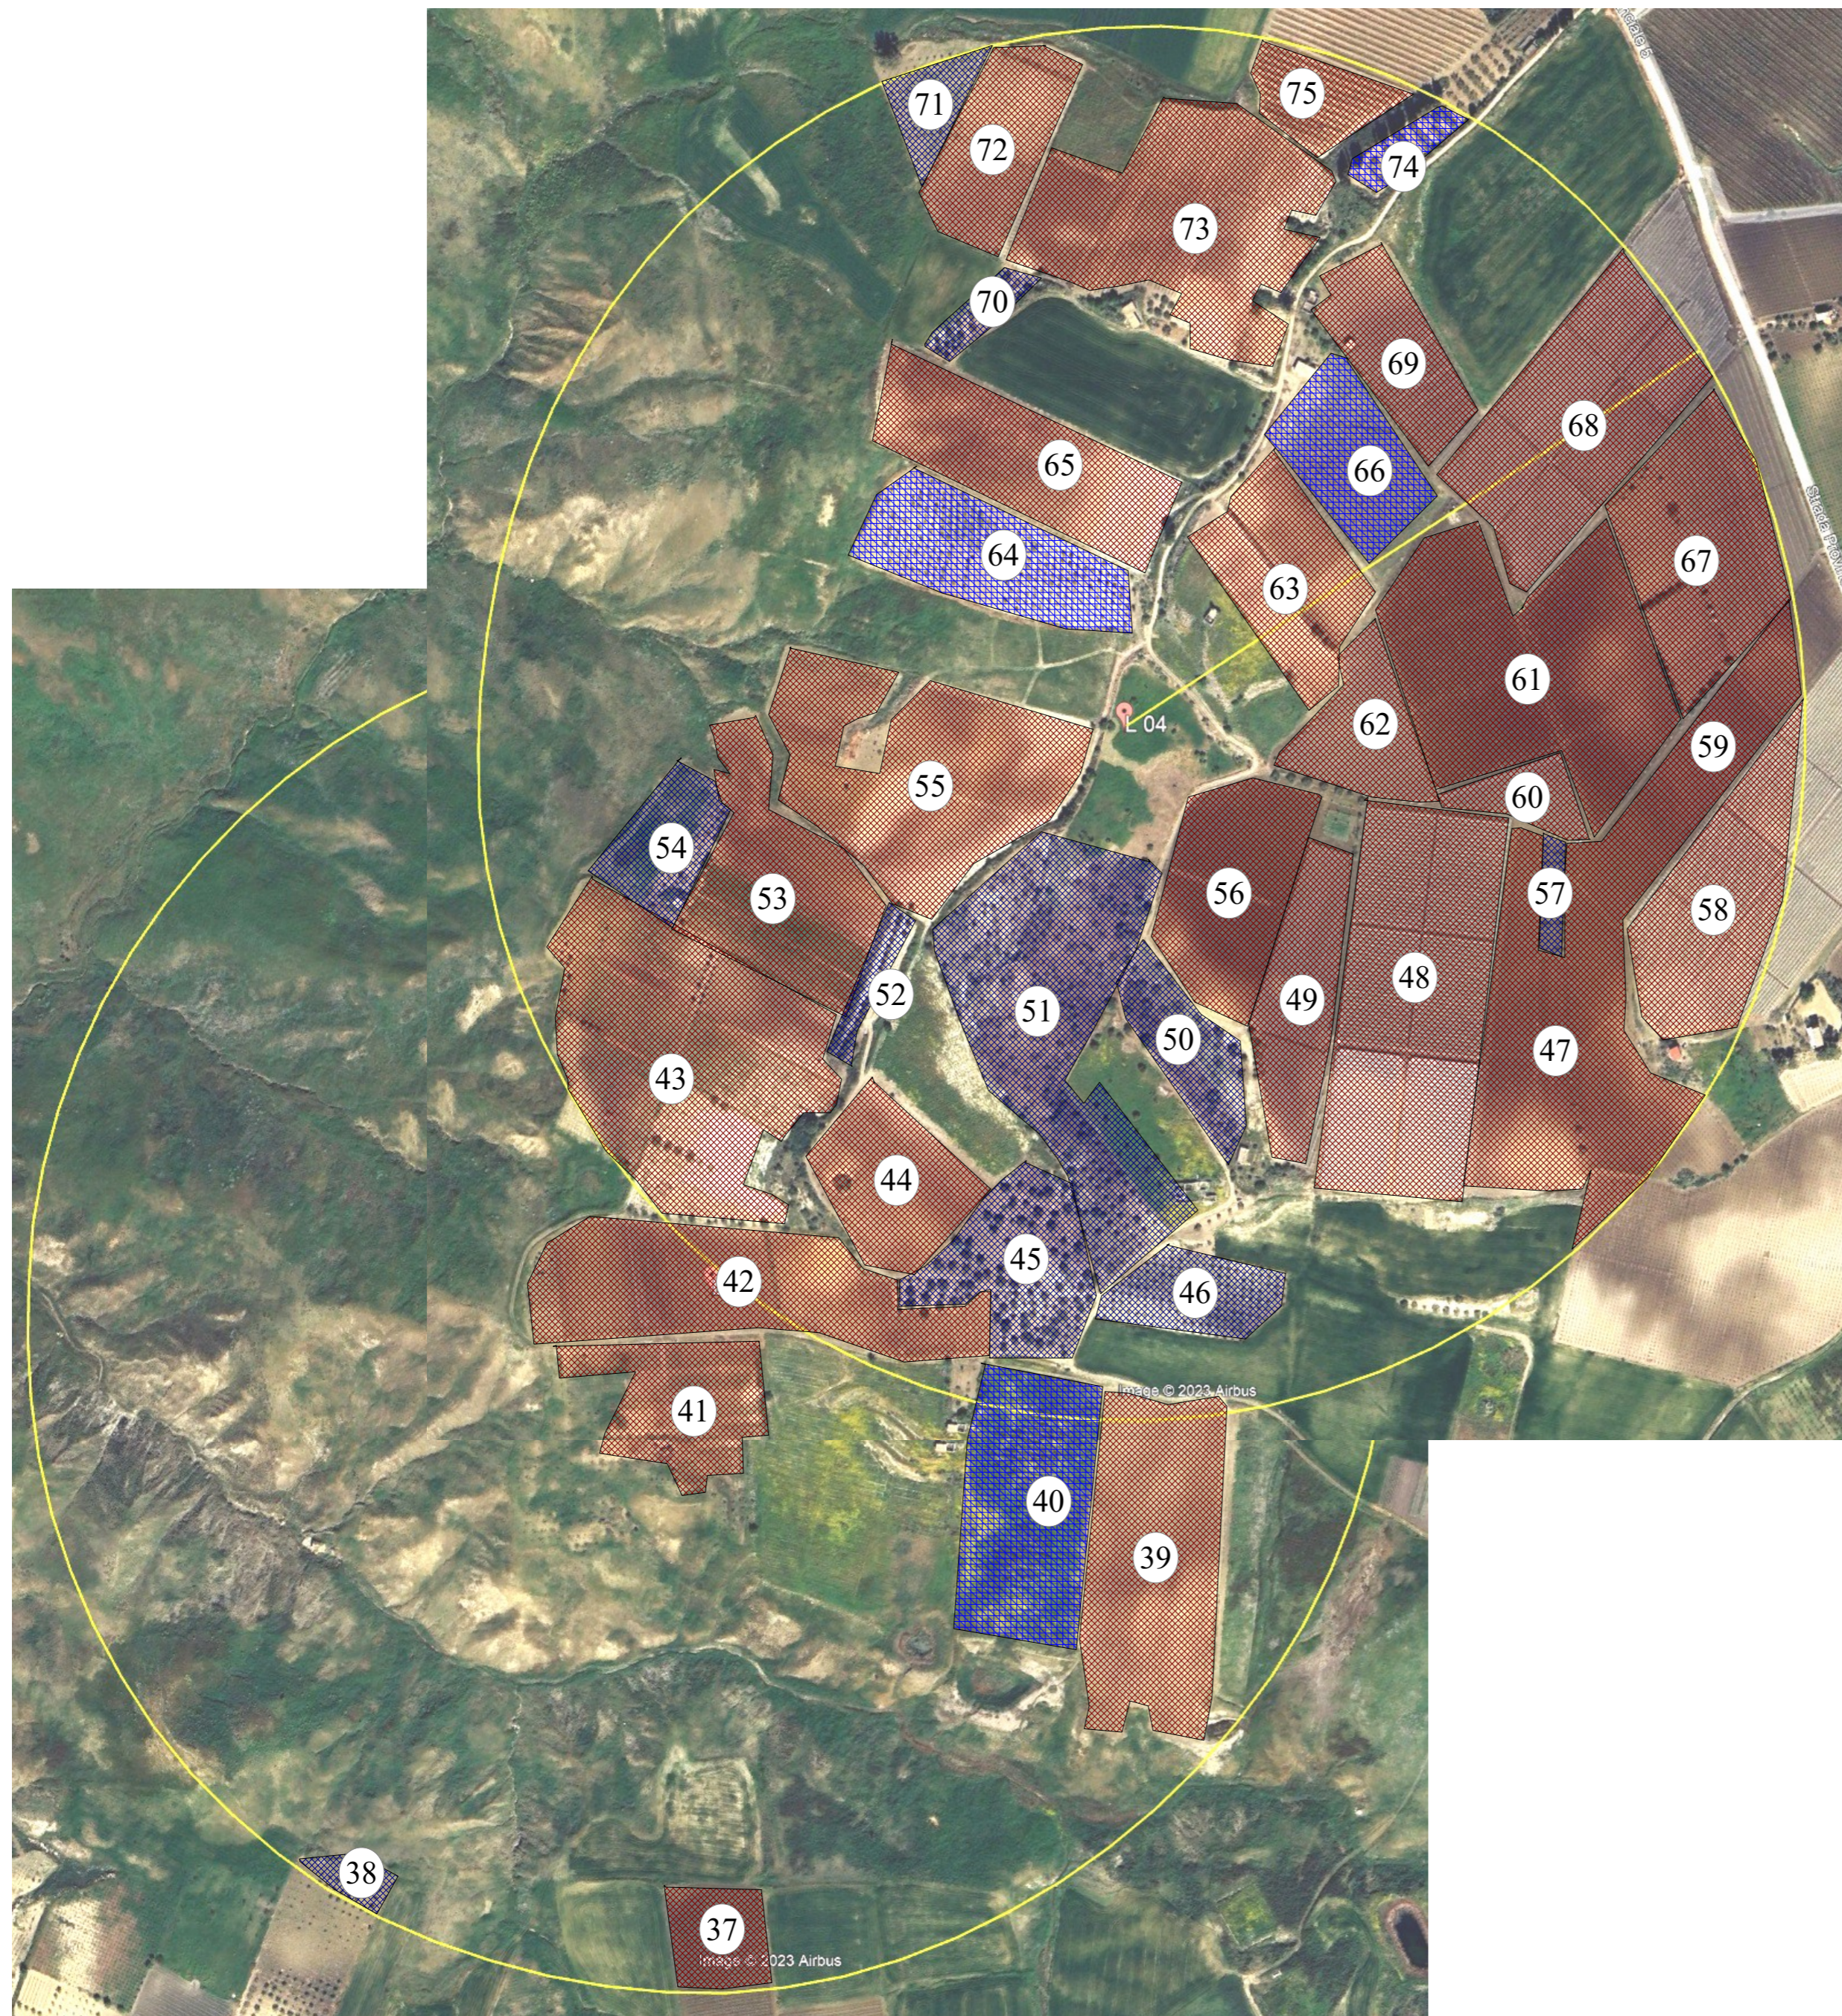

PARCO EOLICO “LICATA”

Tipologia essenze vegetali

Comune di LICATA (AG)

Aerogeneratori 3 e 4

- Vigneti
- Oliveti
- Frutteti/alberature consociate
- Seminativi