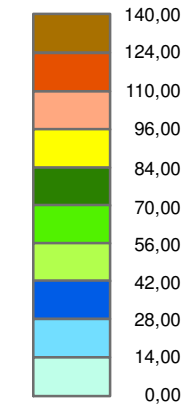

**LEGENDA**

**C** Localizzazione CENTRALE BRINDISI NORD

Concentrazioni [µg/m<sup>3</sup>]  
Valore massimo: 40,76 µg/m<sup>3</sup>

**Centraline di Qualità dell'Aria**

- 1** Brindisi - Casale
- 2** Brindisi - Bozzano
- 3** Brindisi - Via dei Mille
- 4** Brindisi - SISRI
- 5** Brindisi - Via Taranto
- 6** Brindisi - Terminal Passeggeri

**Aree Rete Natura 2000(\*)**

- SIC IT9140001 "Bosco Tramazzone"
- SIC - ZPS IT9140003 "Stagni e Saline di Punta della Contessa"
- SIC IT9140004 "Bosco I Lucci"
- SIC IT9140005 "Torre Guaceto e Macchia S. Giovanni"
- SIC IT9140006 "Bosco di Santa Teresa"
- ZPS IT9140008 "Torre Guaceto"
- SIC IT9140009 "Foce Canale Giancola"

(\*) *Nota: In carta sono riportate esclusivamente le porzioni terrestri delle Aree Rete Natura 2000*