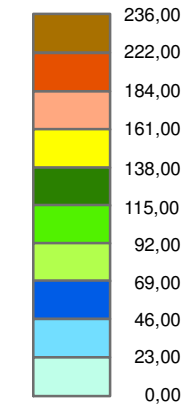

LEGENDA

C Localizzazione CENTRALE BRINDISI NORD

Concentrazioni [$\mu\text{g}/\text{m}^3$]
Valore massimo: 57,72 $\mu\text{g}/\text{m}^3$

Centraline di Qualità dell'Aria

- 1** Brindisi - Casale
- 2** Brindisi - Bozzano
- 3** Brindisi - Via dei Mille
- 4** Brindisi - SISRI
- 5** Brindisi - Via Taranto
- 6** Brindisi - Terminal Passeggeri

Aree Rete Natura 2000(*)

- SIC IT9140001 "Bosco Tramazzone"
- SIC - ZPS IT9140003 "Stagni e Saline di Punta della Contessa"
- SIC IT9140004 "Bosco I Lucci"
- SIC IT9140005 "Torre Guaceto e Macchia S. Giovanni"
- SIC IT9140006 "Bosco di Santa Teresa"
- ZPS IT9140008 "Torre Guaceto"
- SIC IT9140009 "Foce Canale Giancola"

(*) *Nota:* In carta sono riportate esclusivamente le porzioni terrestri delle Aree Rete Natura 2000