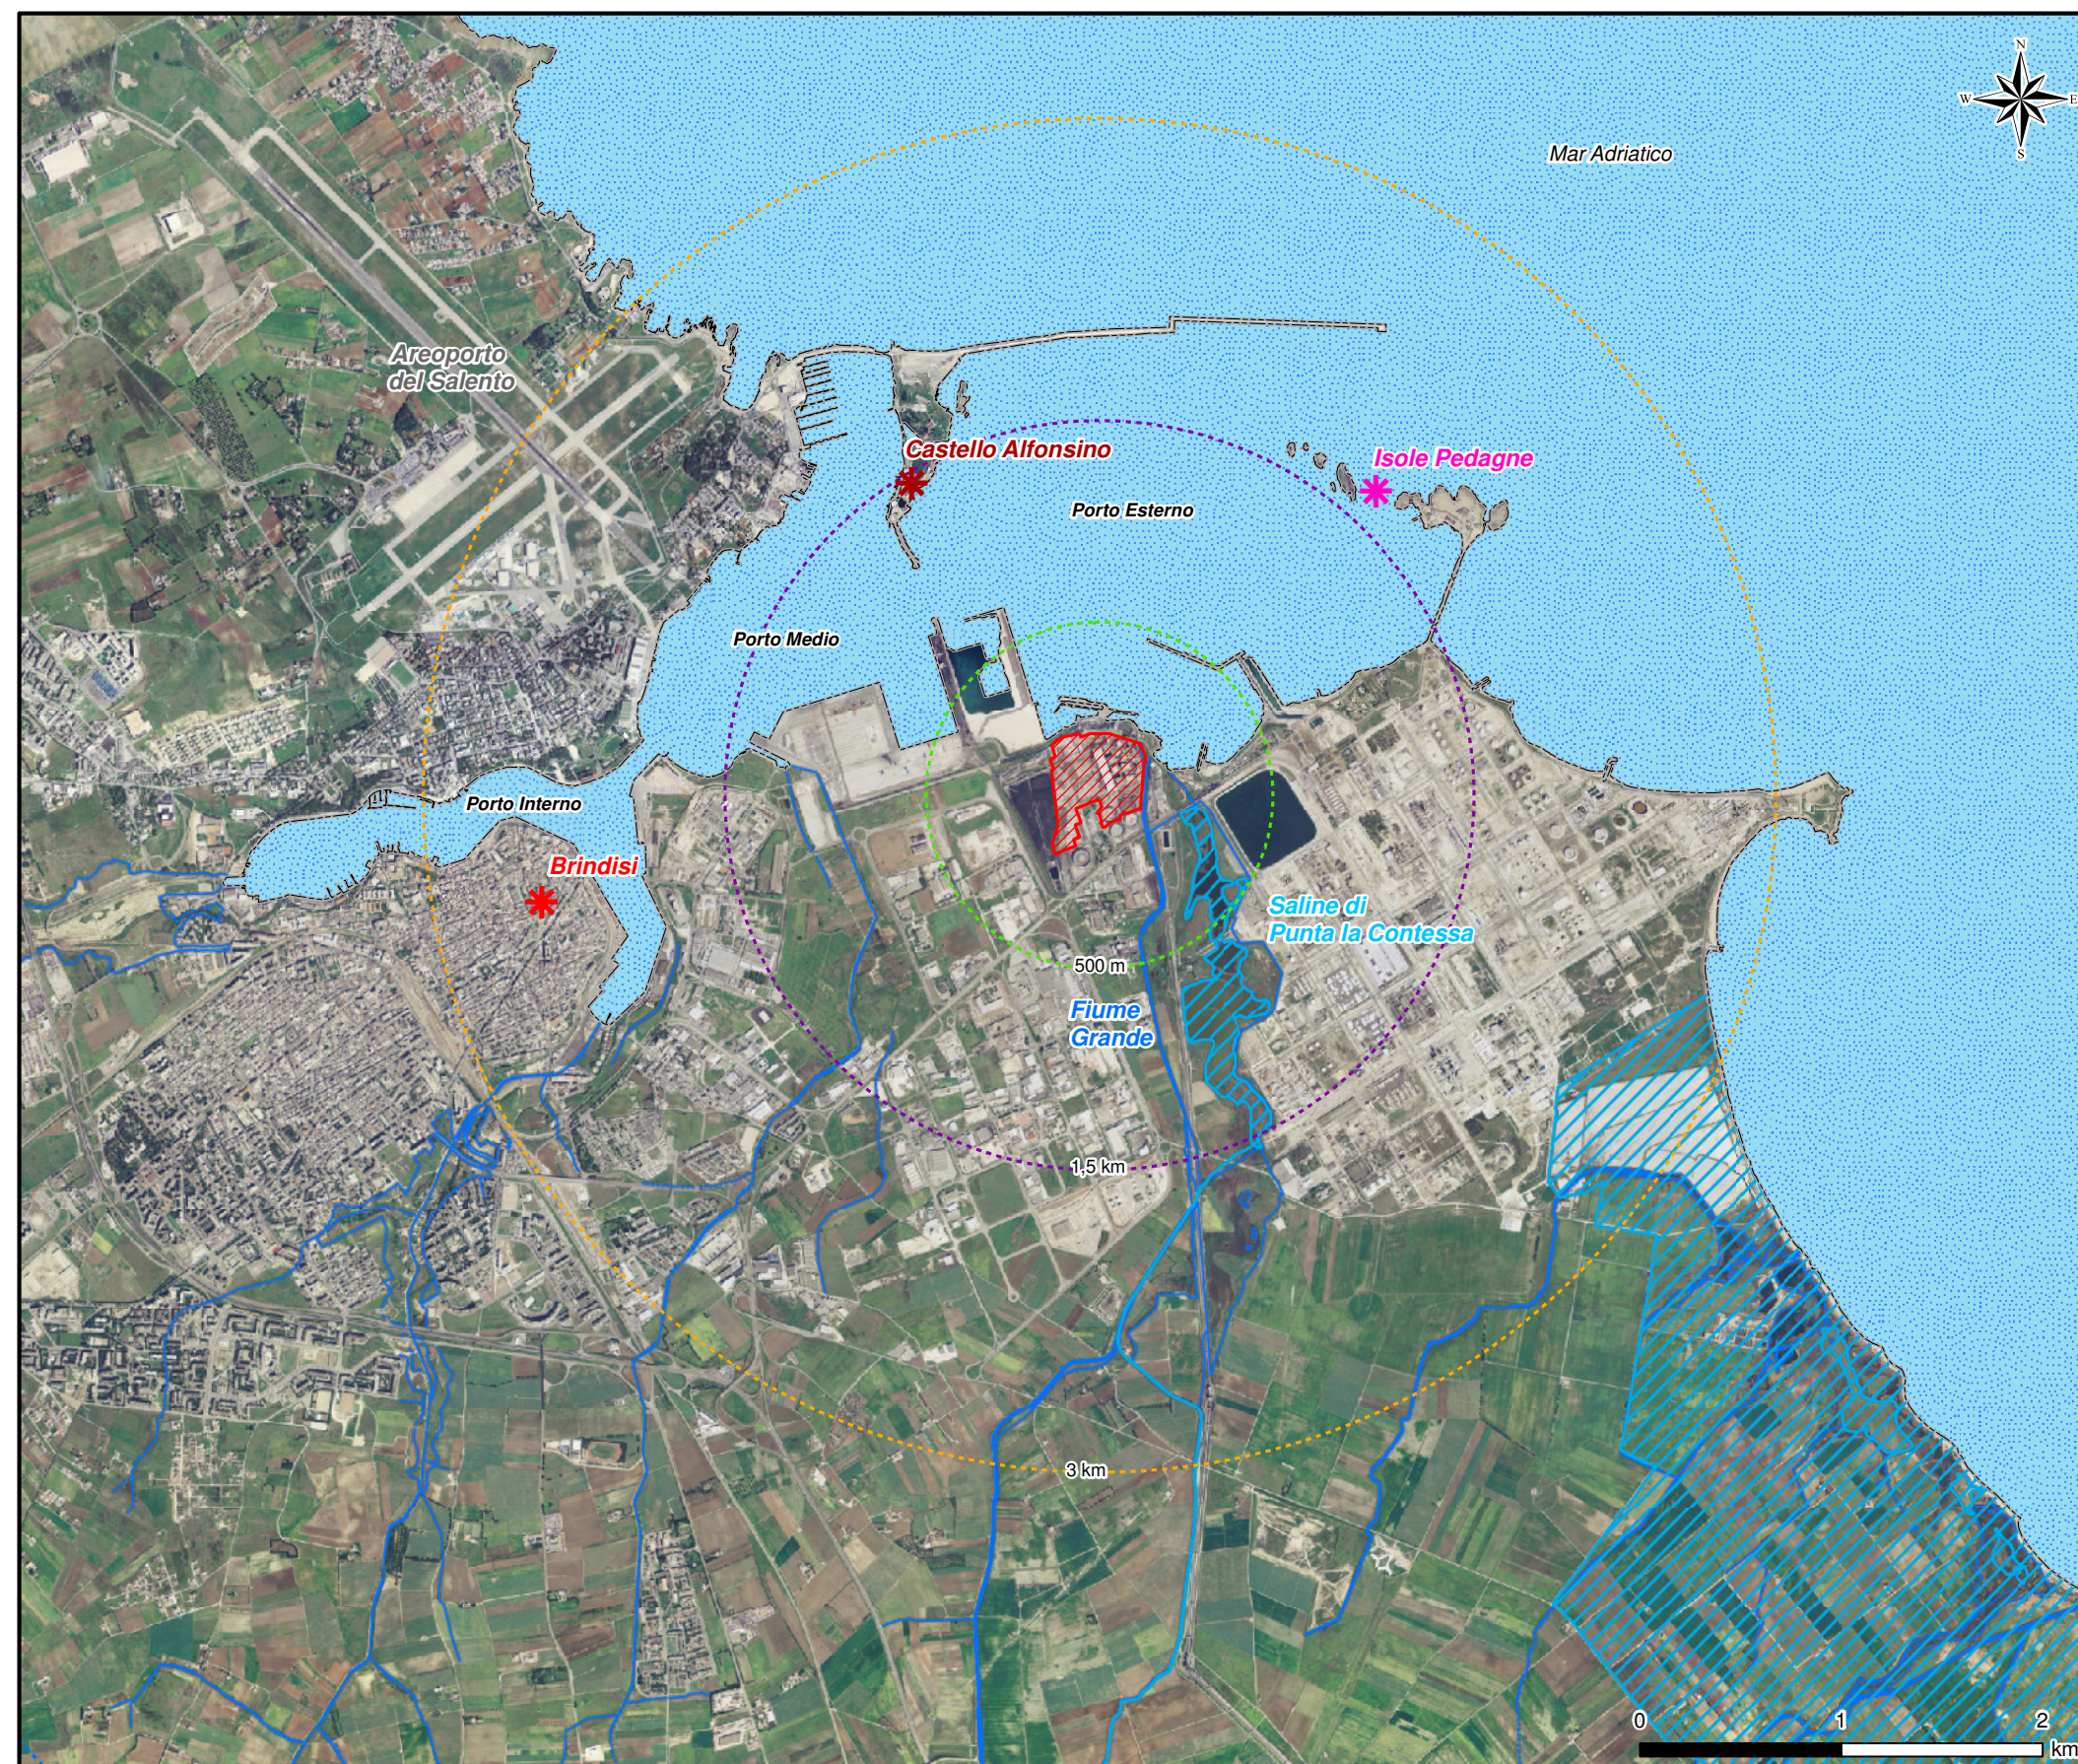

Figura D4.1.2.1a

Classi di Visibilità

**LEGENDA**

 Localizzazione CENTRALE BRINDISI NORD

**Classi di Visibilità**

 0 m - 500 m

 500 m - 1,5 km

 1,5 km - 3 km

oltre 3 km