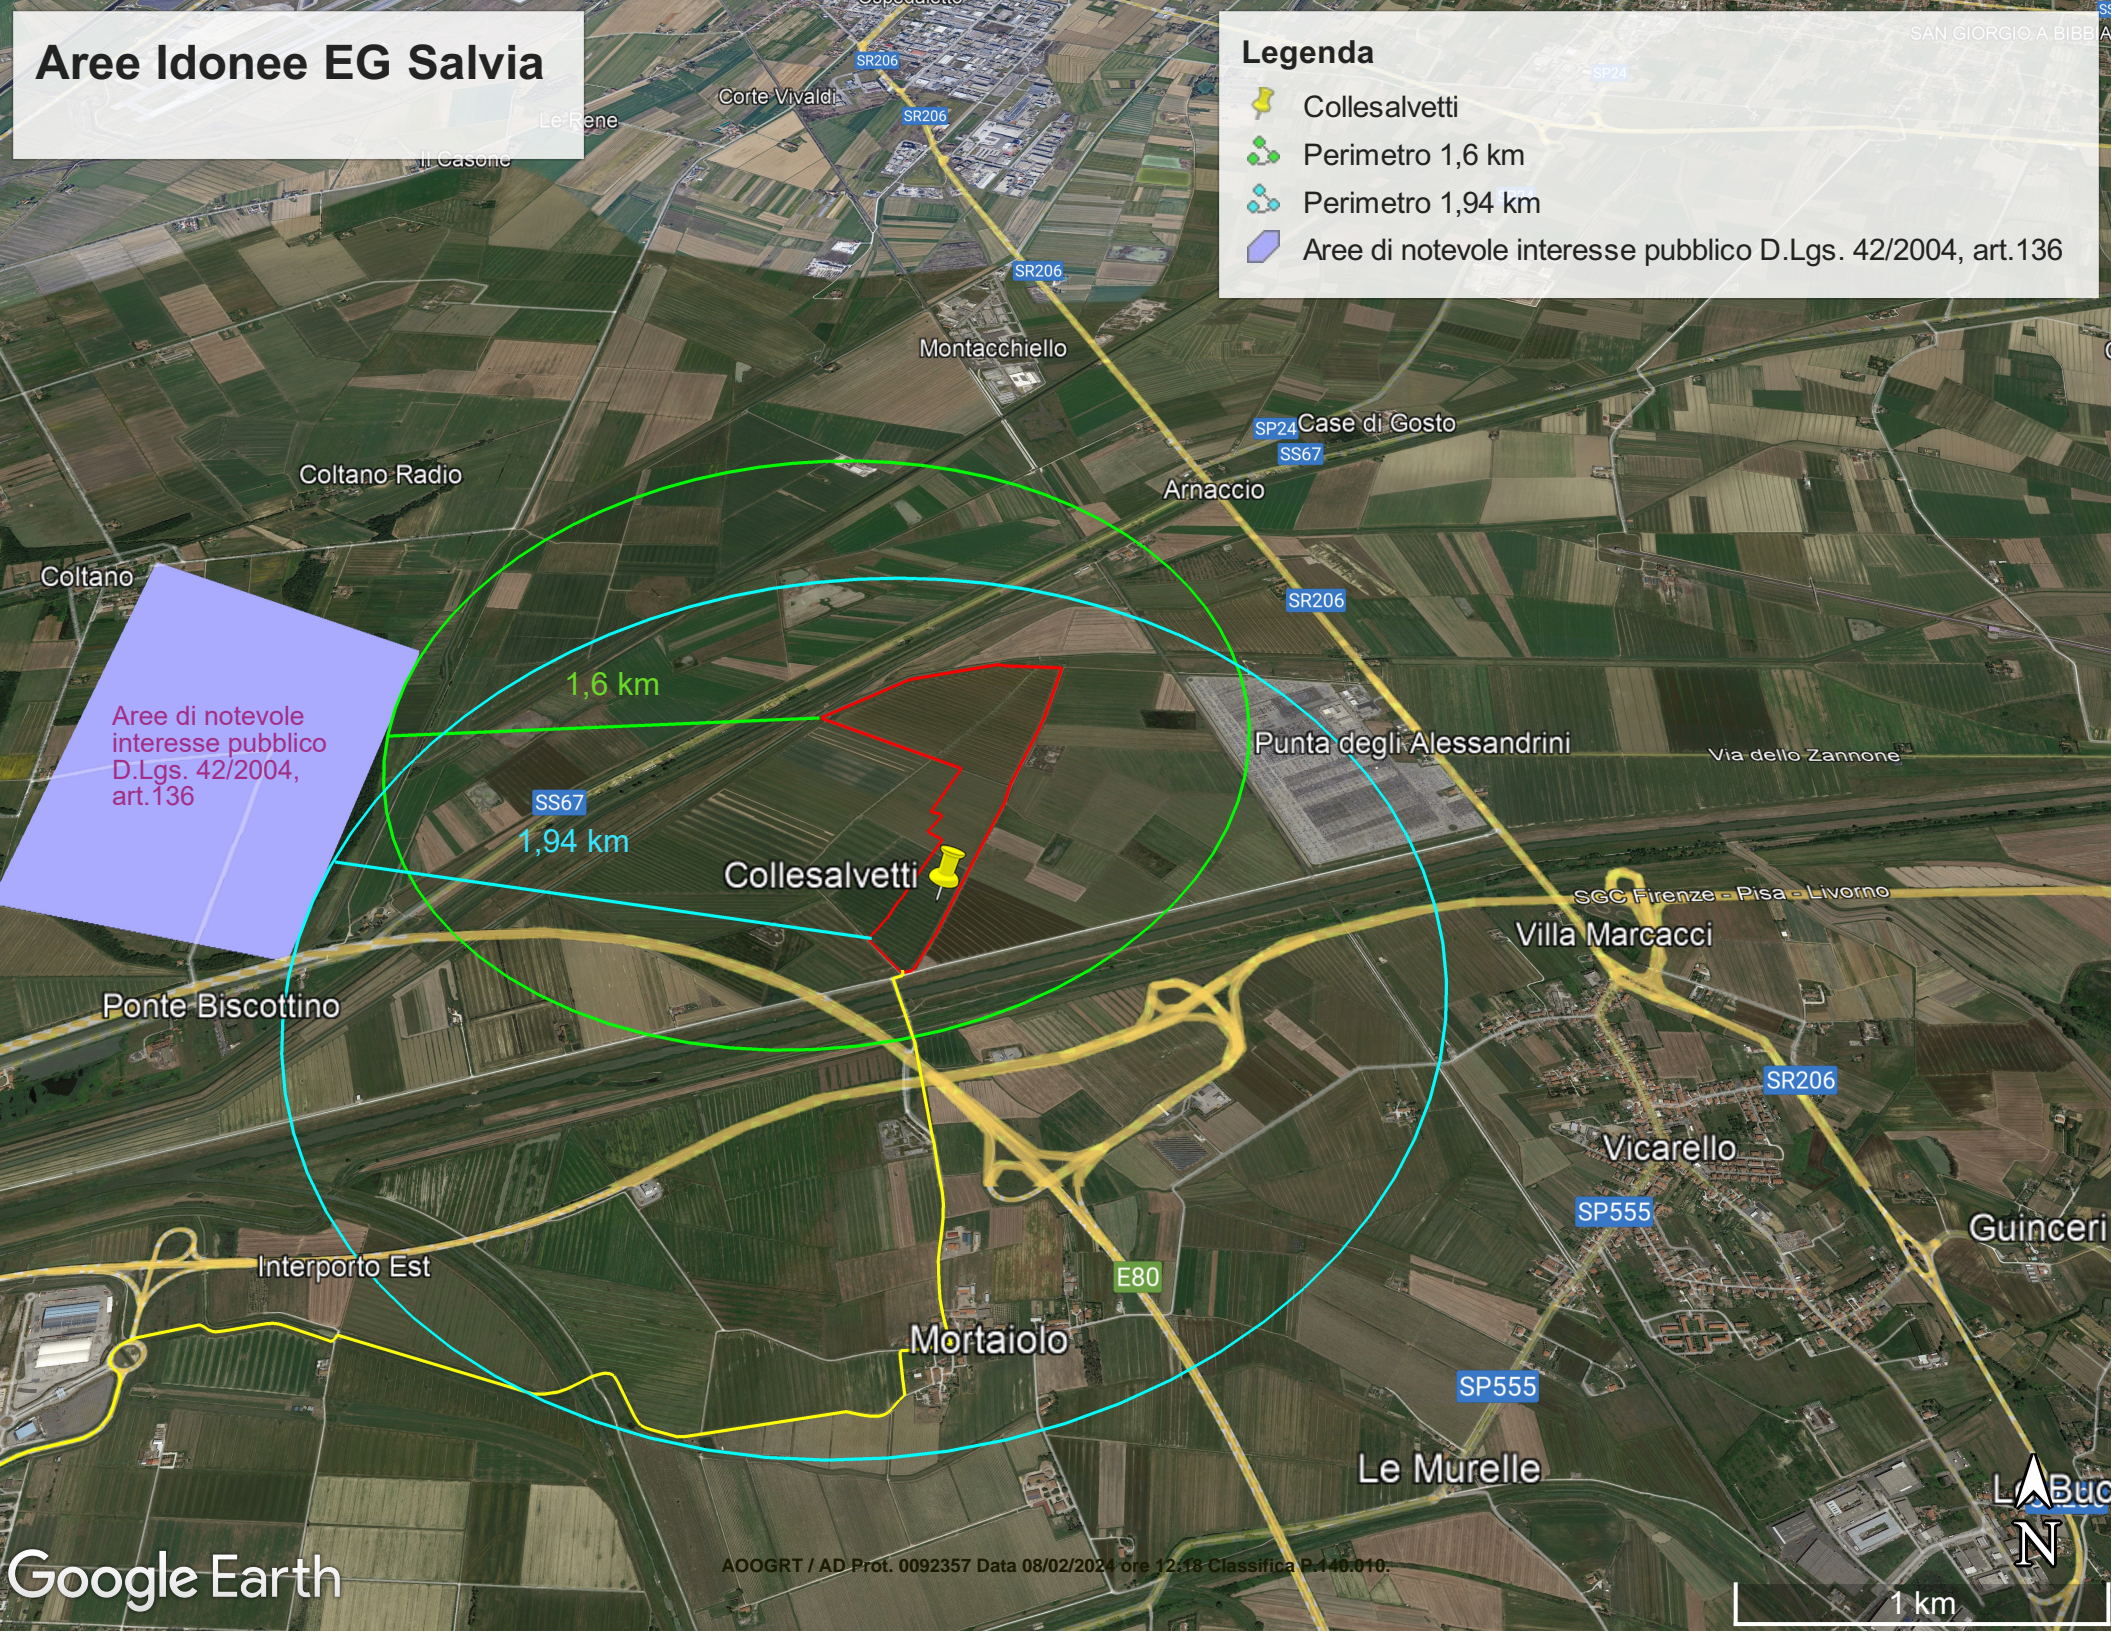

Aree Idonee EG Salvia

Legenda

-  Collesalveti
-  Perimetro 1,6 km
-  Perimetro 1,94 km
-  Aree di notevole interesse pubblico D.Lgs. 42/2004, art.136

Aree di notevole
interesse pubblico
D.Lgs. 42/2004,
art.136

1,6 km

SS67
1,94 km

Collesalveti

Ponte Biscottino

Interporto Est

Mortaiolo

Le Murrelle

Villa Marcacci

Vicarello

Punta degli Alessandrini

Arnaccio

Coltano Radio

Coltano

Cortesalveti

Montacchiello

Case di Gosto