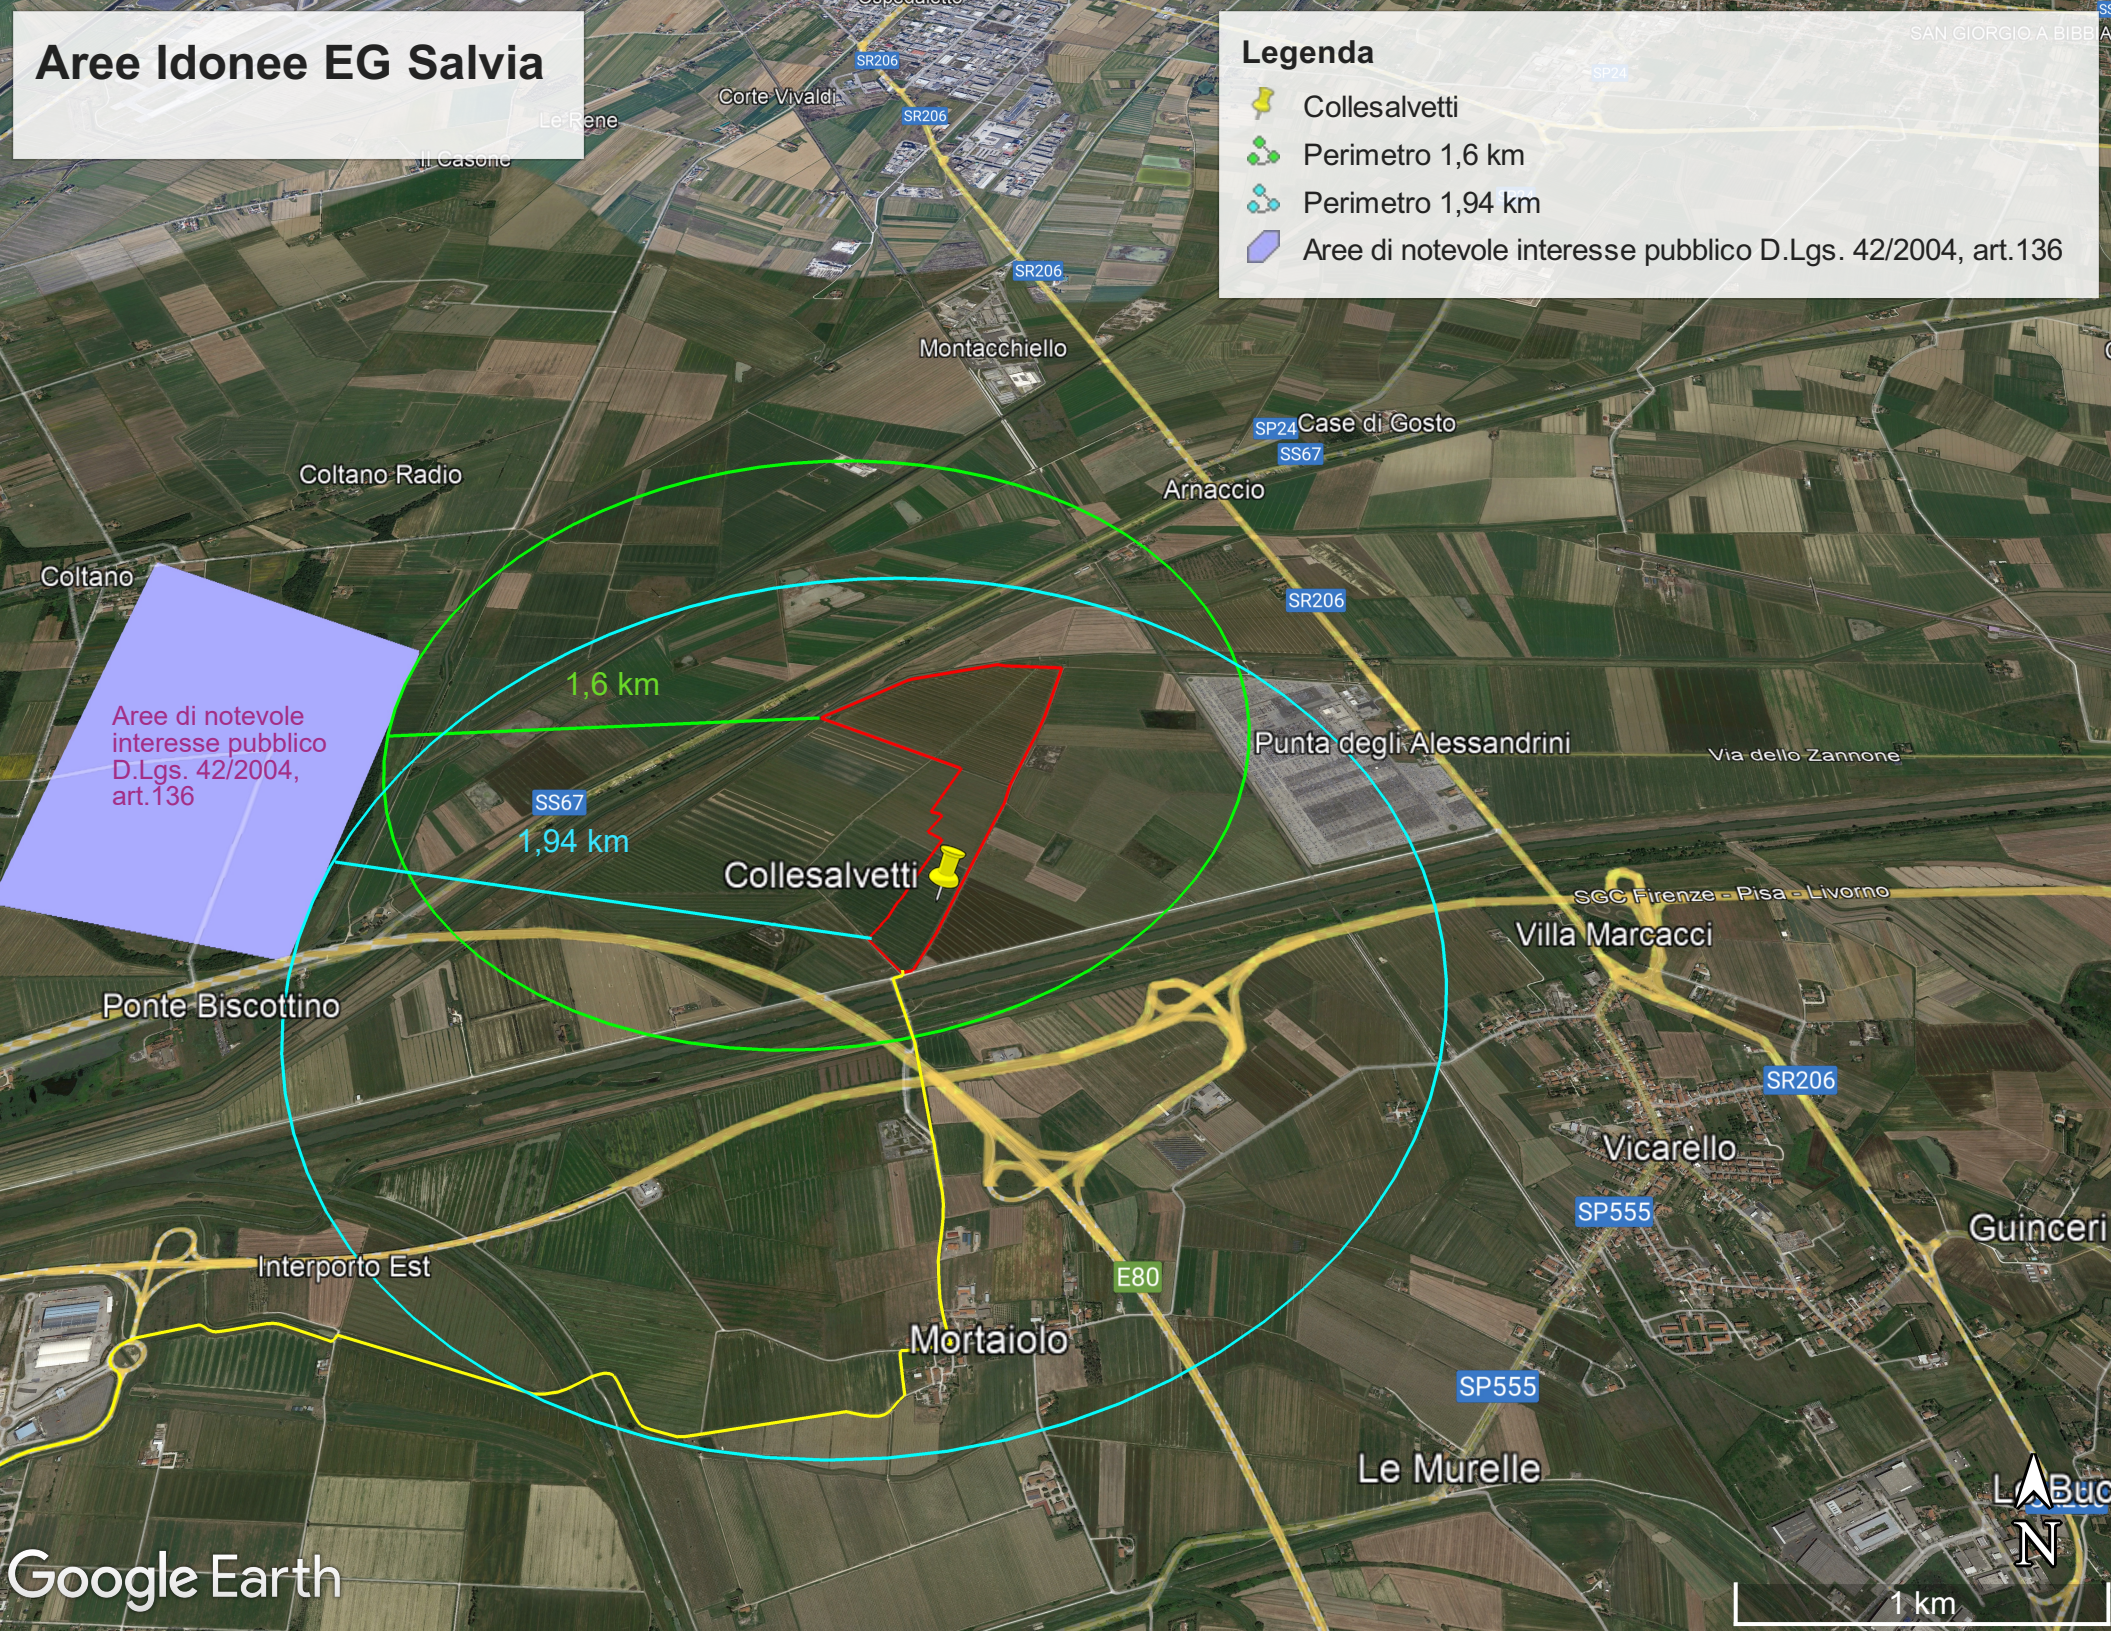

Aree Idonee EG Salvia

Legenda

- Collesalvetti
- Perimetro 1,6 km
- Perimetro 1,94 km
- Aree di notevole interesse pubblico D.Lgs. 42/2004, art.136

Aree di notevole interesse pubblico D.Lgs. 42/2004, art.136