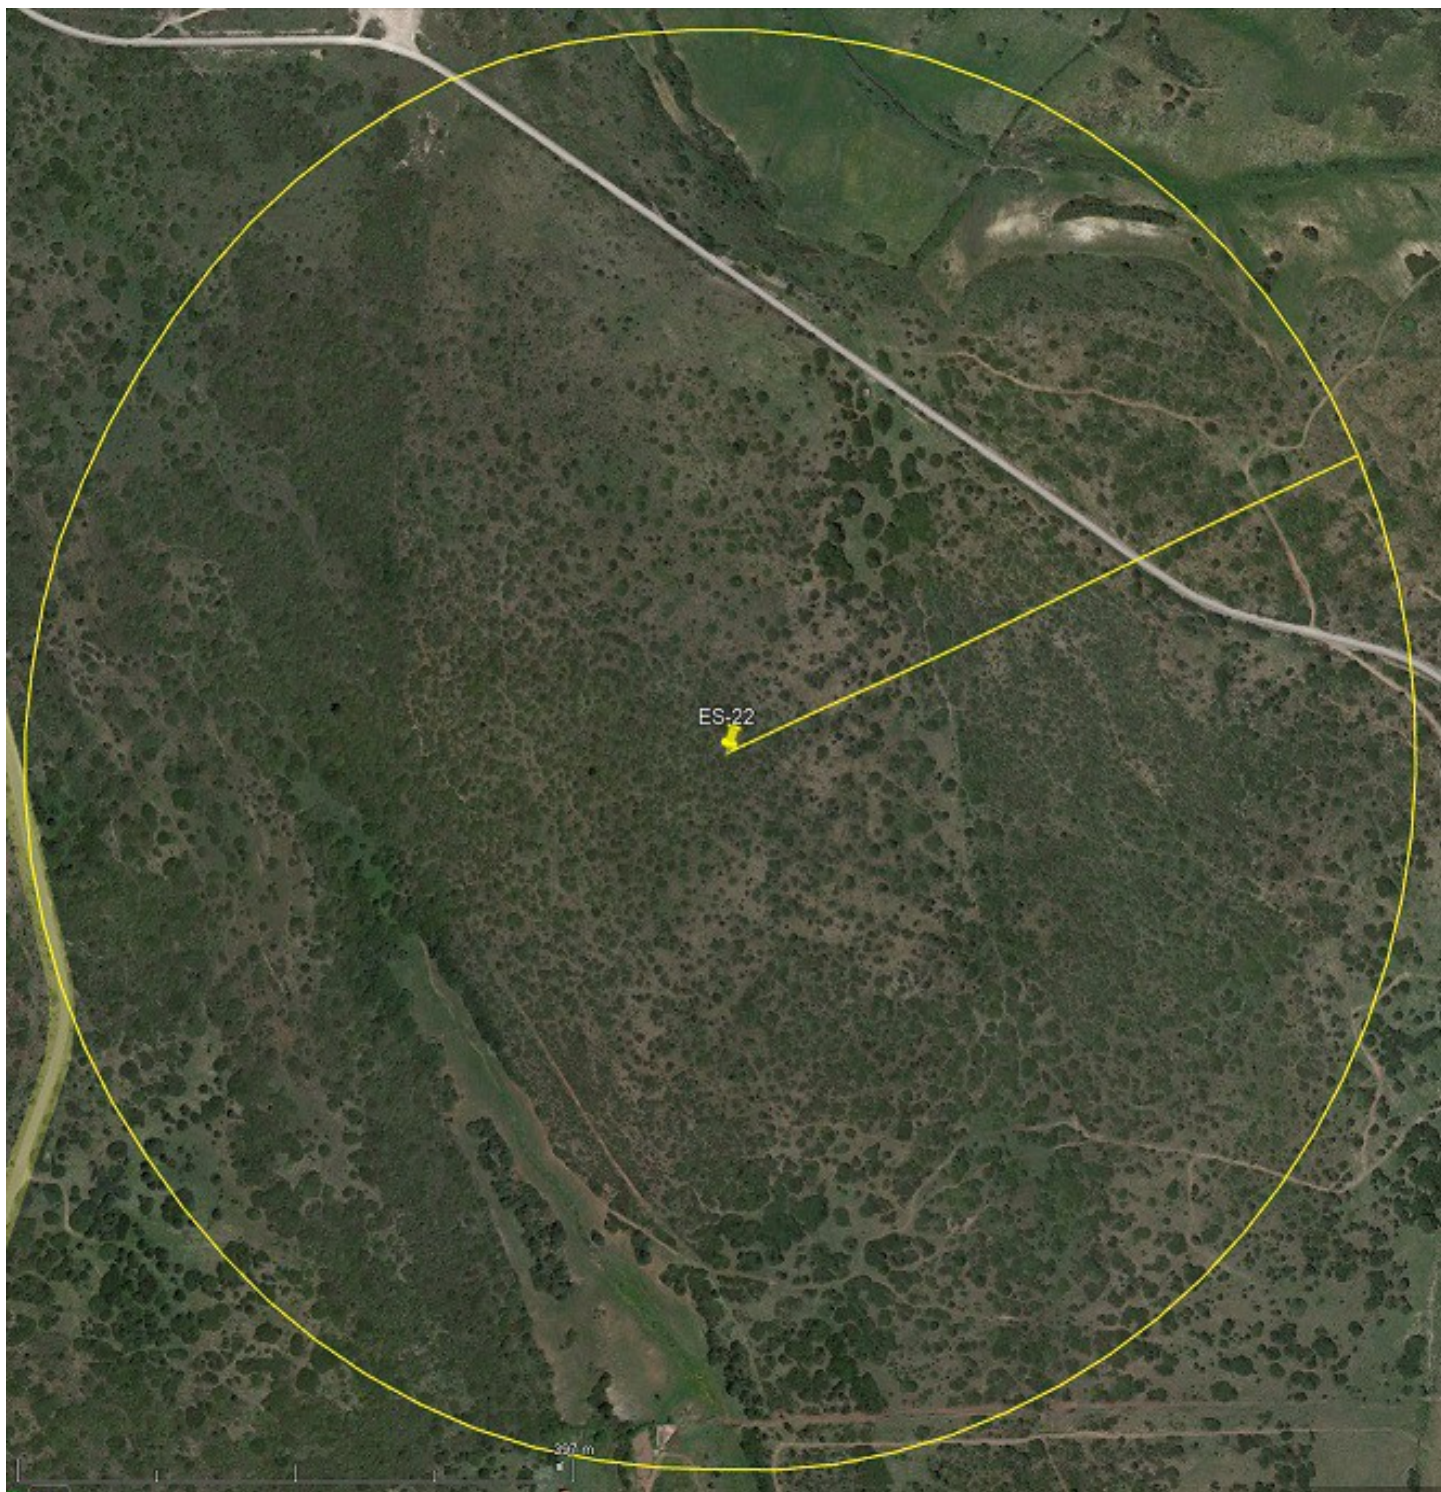

**REGIONE AUTONOMA DE SARDIGNA
REGIONE AUTONOMA DELLA SARDEGNA**

**COMUNE DI
ESTERZILI**

**COMUNE DI
ESCALAPLANO**

**COMUNE DI
SEUI**

COSTRUZIONE ED ESERCIZIO DI UN IMPIANTO DI PRODUZIONE DELL'ENERGIA ELETTRICA DA FONTE EOLICA AVENTE POTENZA IN IMMISSIONE PARI A 136,84 MW CON RELATIVO COLLEGAMENTO ALLA RETE ELETTRICA - IMPIANTO DENOMINATO "ESTERZILI WIND" UBICATO IN AGRO DEL COMUNE DI ESTERZILI, ESCALAPLANO E SEUI

ALBERATURE ED AREE NATURALI

PARCO EOLICO ESTERZILI WIND

***RILIEVO ESSENSE VEGETALI
ED
ELEMENTI CARATTERISTICI DEL PAESAGGIO***

AREA CON NURAGHE

PARCO EOLICO ESTERZILI WIND

***RILIEVO ESSENSE VEGETALI
ED
ELEMENTI CARATTERISTICI DEL PAESAGGIO***

ALBERATURE ED AREE NATURALI

PARCO EOLICO ESTERZILI WIND

***RILIECO ESSENSE VEGETALI
ED
ELEMENTI CARATTERISTICI DEL PAESAGGIO***

ALBERATURE ED AREE NATURALI

PARCO EOLICO ESTERZILI WIND

***RILIECO ESSENSE VEGETALI
ED
ELEMENTI CARATTERISTICI DEL PAESAGGIO***

AREA CON NURAGHE

PARCO EOLICO ESTERZILI WIND

***RILIEVO ESSENSE VEGETALI
ED
ELEMENTI CARATTERISTICI DEL PAESAGGIO***

ALBERATURE ED AREE NATURALI