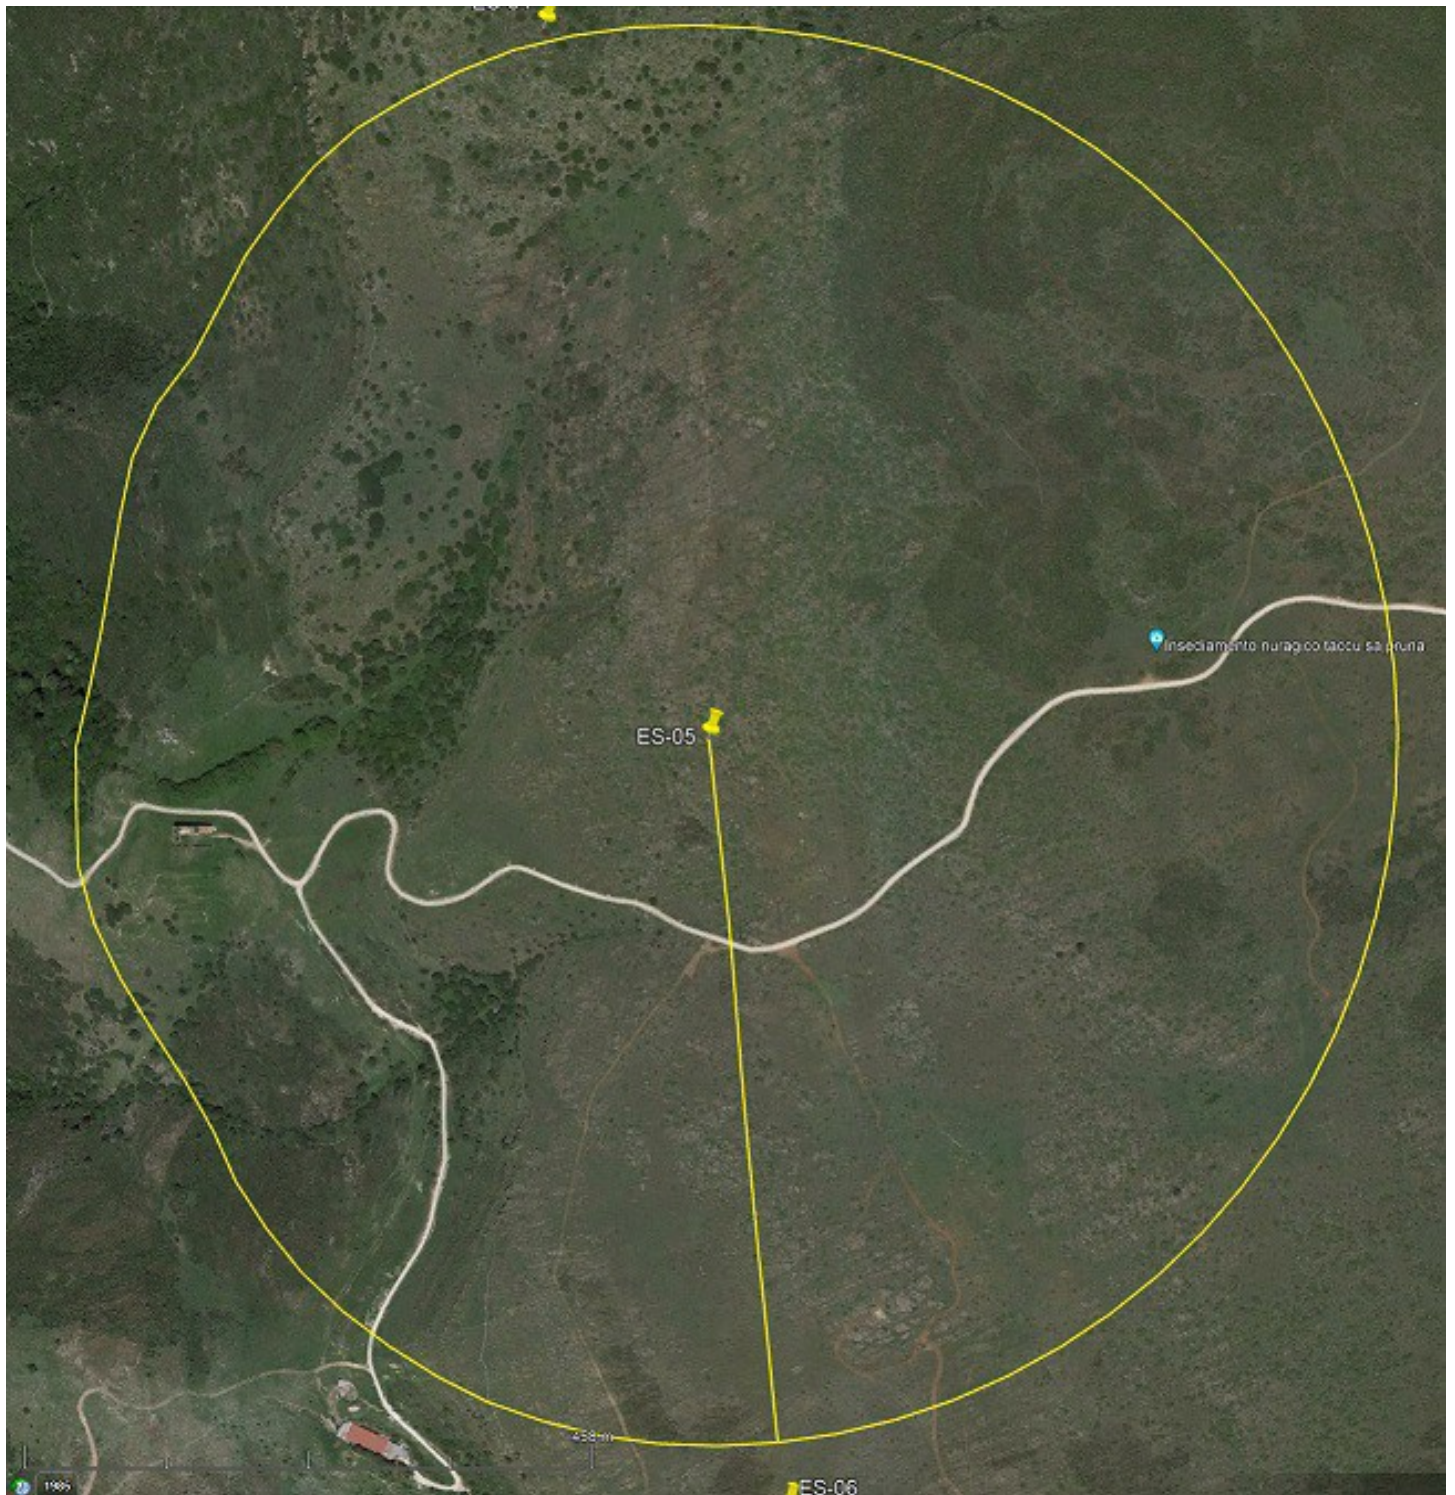

PARCO EOLICO ESTERZILI WIND

***RILIEVO ESSENSE VEGETALI
ED
ELEMENTI CARATTERISTICI DEL PAESAGGIO***

ALBERATURE ED AREE NATURALI