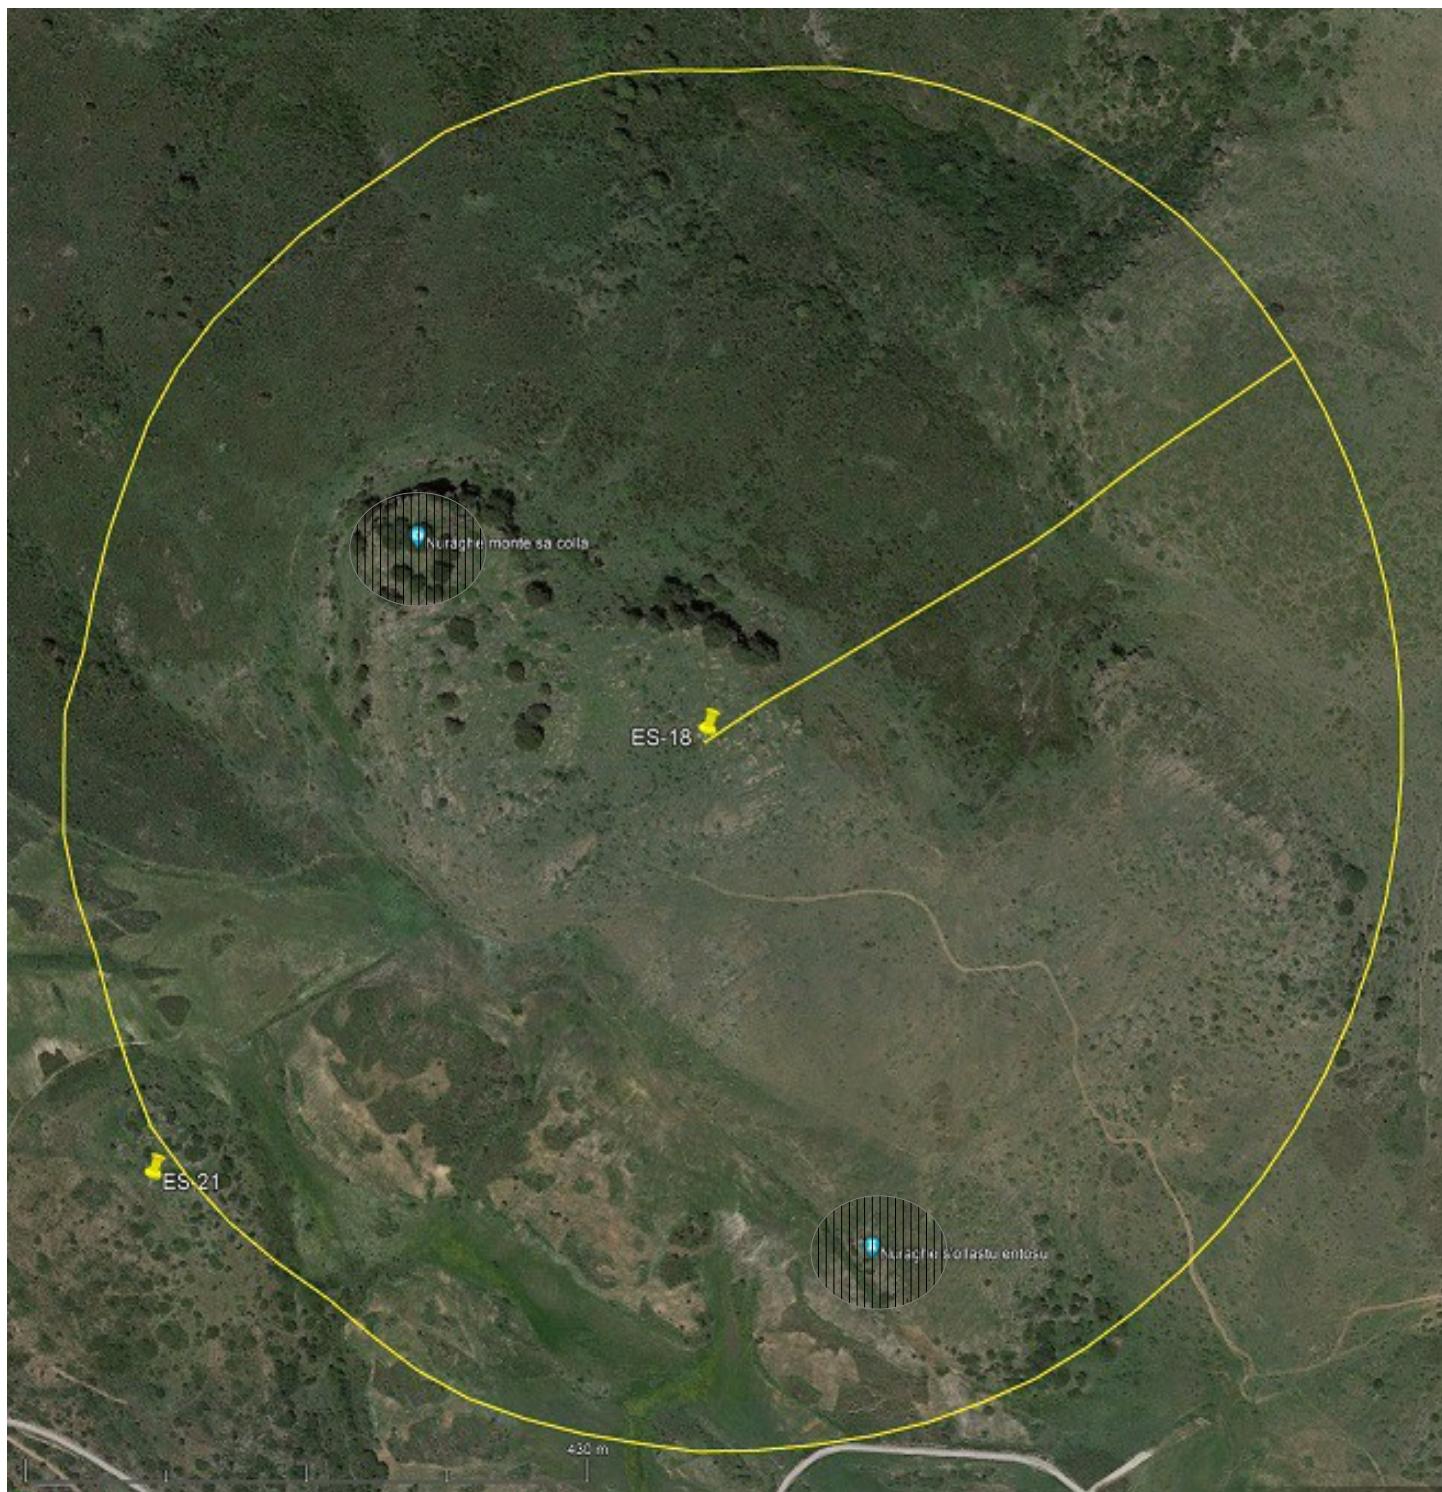

**REGIONE AUTONOMA DE SARDIGNA
REGIONE AUTONOMA DELLA SARDEGNA**

**COMUNE DI
ESTERZILI**

**COMUNE DI
ESCALAPLANO**

**COMUNE DI
SEUI**

COSTRUZIONE ED ESERCIZIO DI UN IMPIANTO DI PRODUZIONE DELL'ENERGIA ELETTRICA DA FONTE EOLICA AVENTE POTENZA IN IMMISSIONE PARI A 136,84 MW CON RELATIVO COLLEGAMENTO ALLA RETE ELETTRICA - IMPIANTO DENOMINATO "ESTERZILI WIND" UBICATO IN AGRO DEL COMUNE DI ESTERZILI, ESCALAPLANO E SEUI

ALBERATURE ED AREE NATURALI

PARCO EOLICO ESTERZILI WIND

***RILIEVO ESSENSE VEGETALI
ED
ELEMENTI CARATTERISTICI DEL PAESAGGIO***

ALBERATURE ED AREE NATURALI

PARCO EOLICO ESTERZILI WIND

***RILIECO ESSENSE VEGETALI
ED
ELEMENTI CARATTERISTICI DEL PAESAGGIO***

ALBERATURE ED AREE NATURALI

PARCO EOLICO ESTERZILI WIND

***RILIEVO ESSENSE VEGETALI
ED
ELEMENTI CARATTERISTICI DEL PAESAGGIO***

AREA CON NURAGHE

PARCO EOLICO ESTERZILI WIND

***RILIEVO ESSENSE VEGETALI
ED
ELEMENTI CARATTERISTICI DEL PAESAGGIO***