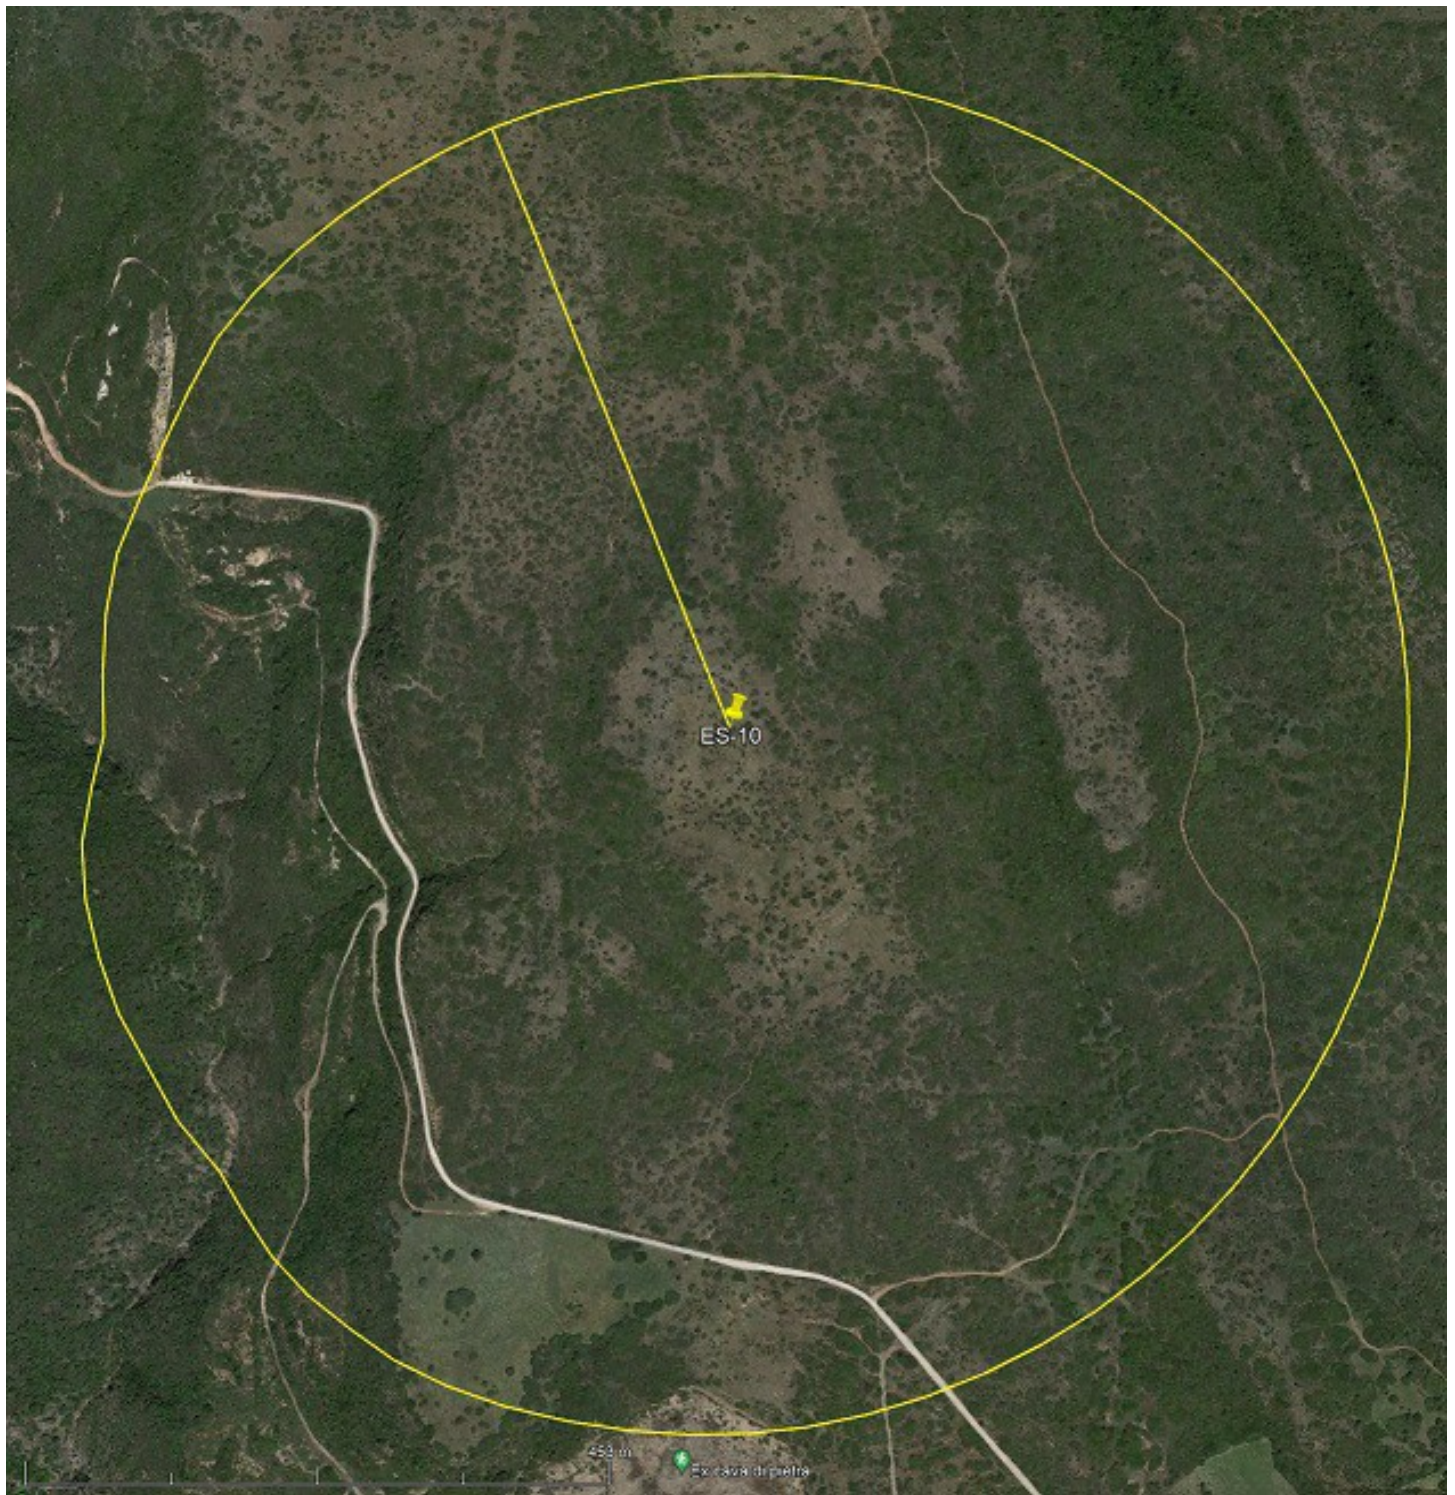

PARCO EOLICO ESTERZILI WIND

***RILIEVO ESSENSE VEGETALI
ED
ELEMENTI CARATTERISTICI DEL PAESAGGIO***

ALBERATURE ED AREE NATURALI