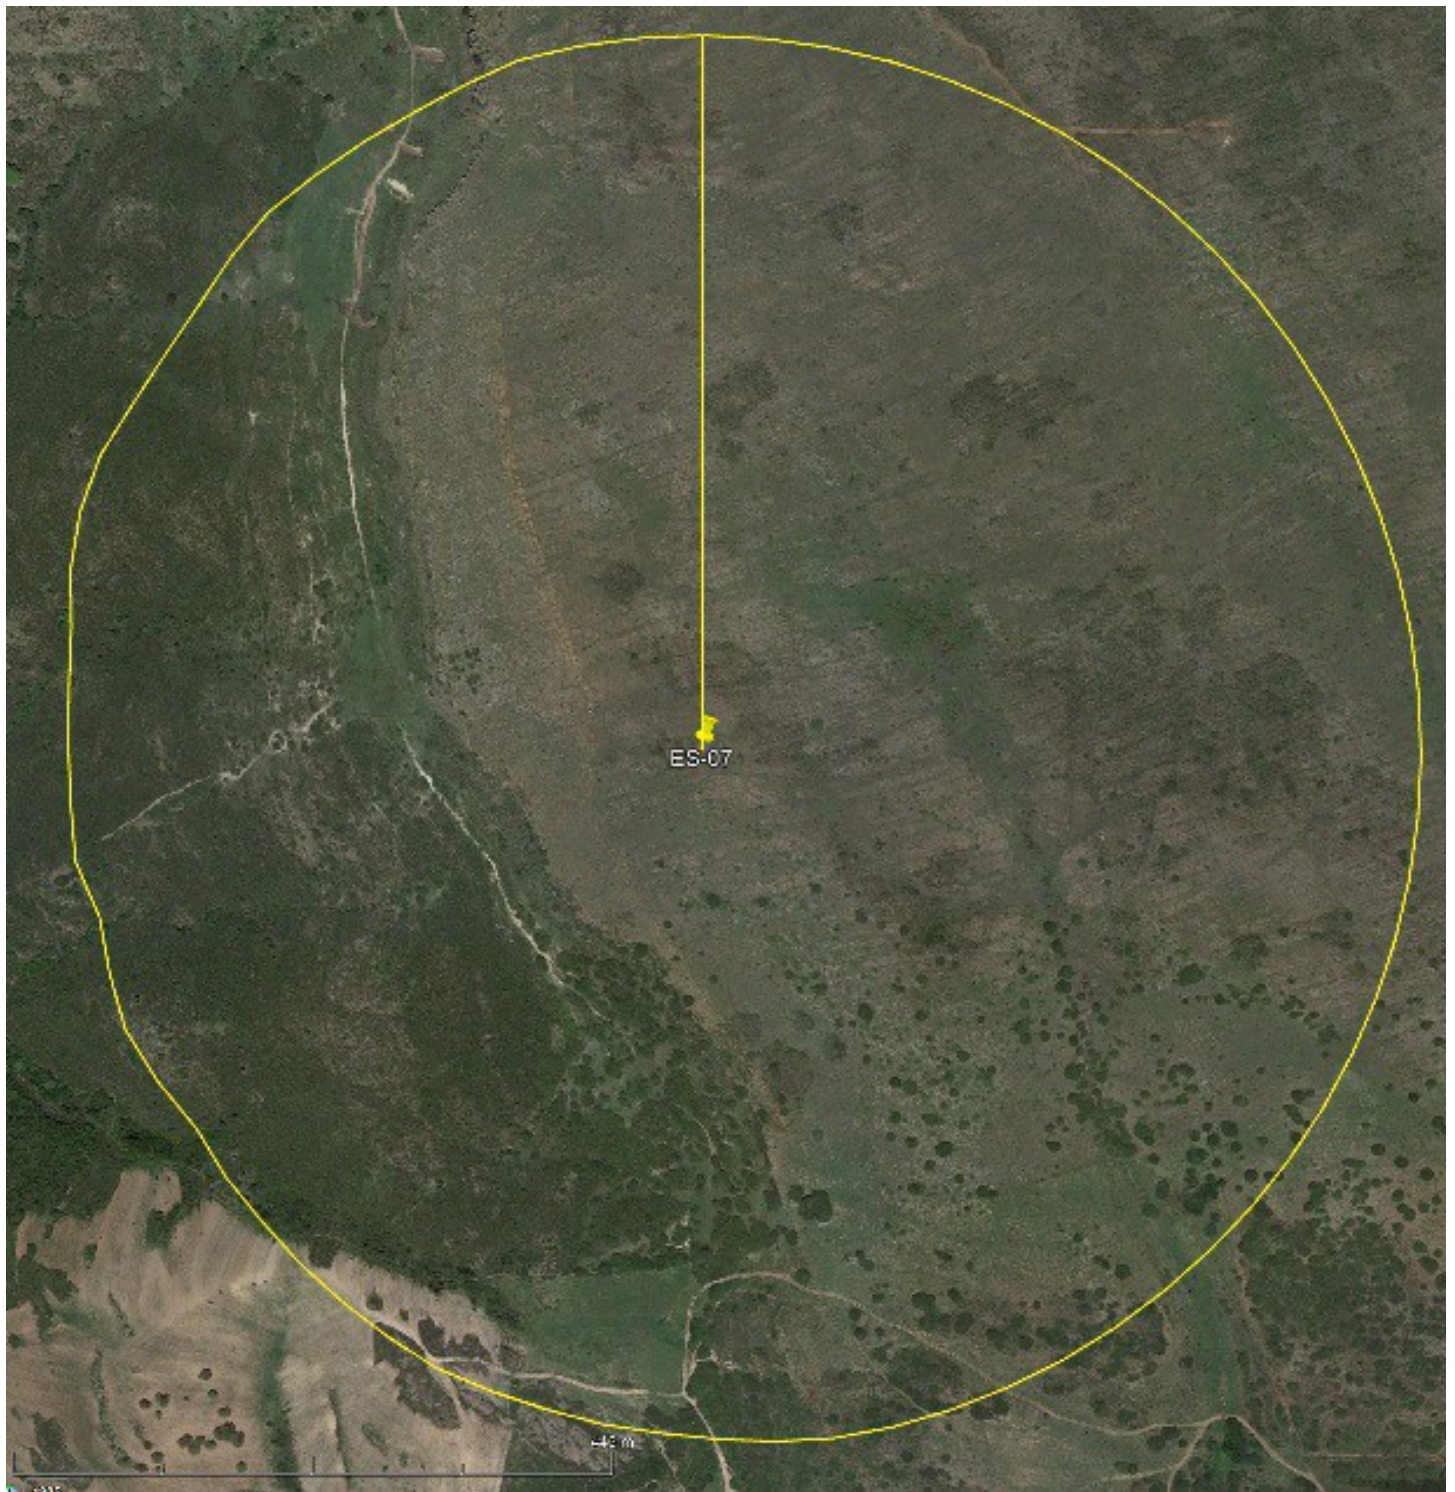

PARCO EOLICO ESTERZILI WIND

***RILIEVO ESSENSE VEGETALI
ED
ELEMENTI CARATTERISTICI DEL PAESAGGIO***

ALBERATURE ED AREE NATURALI