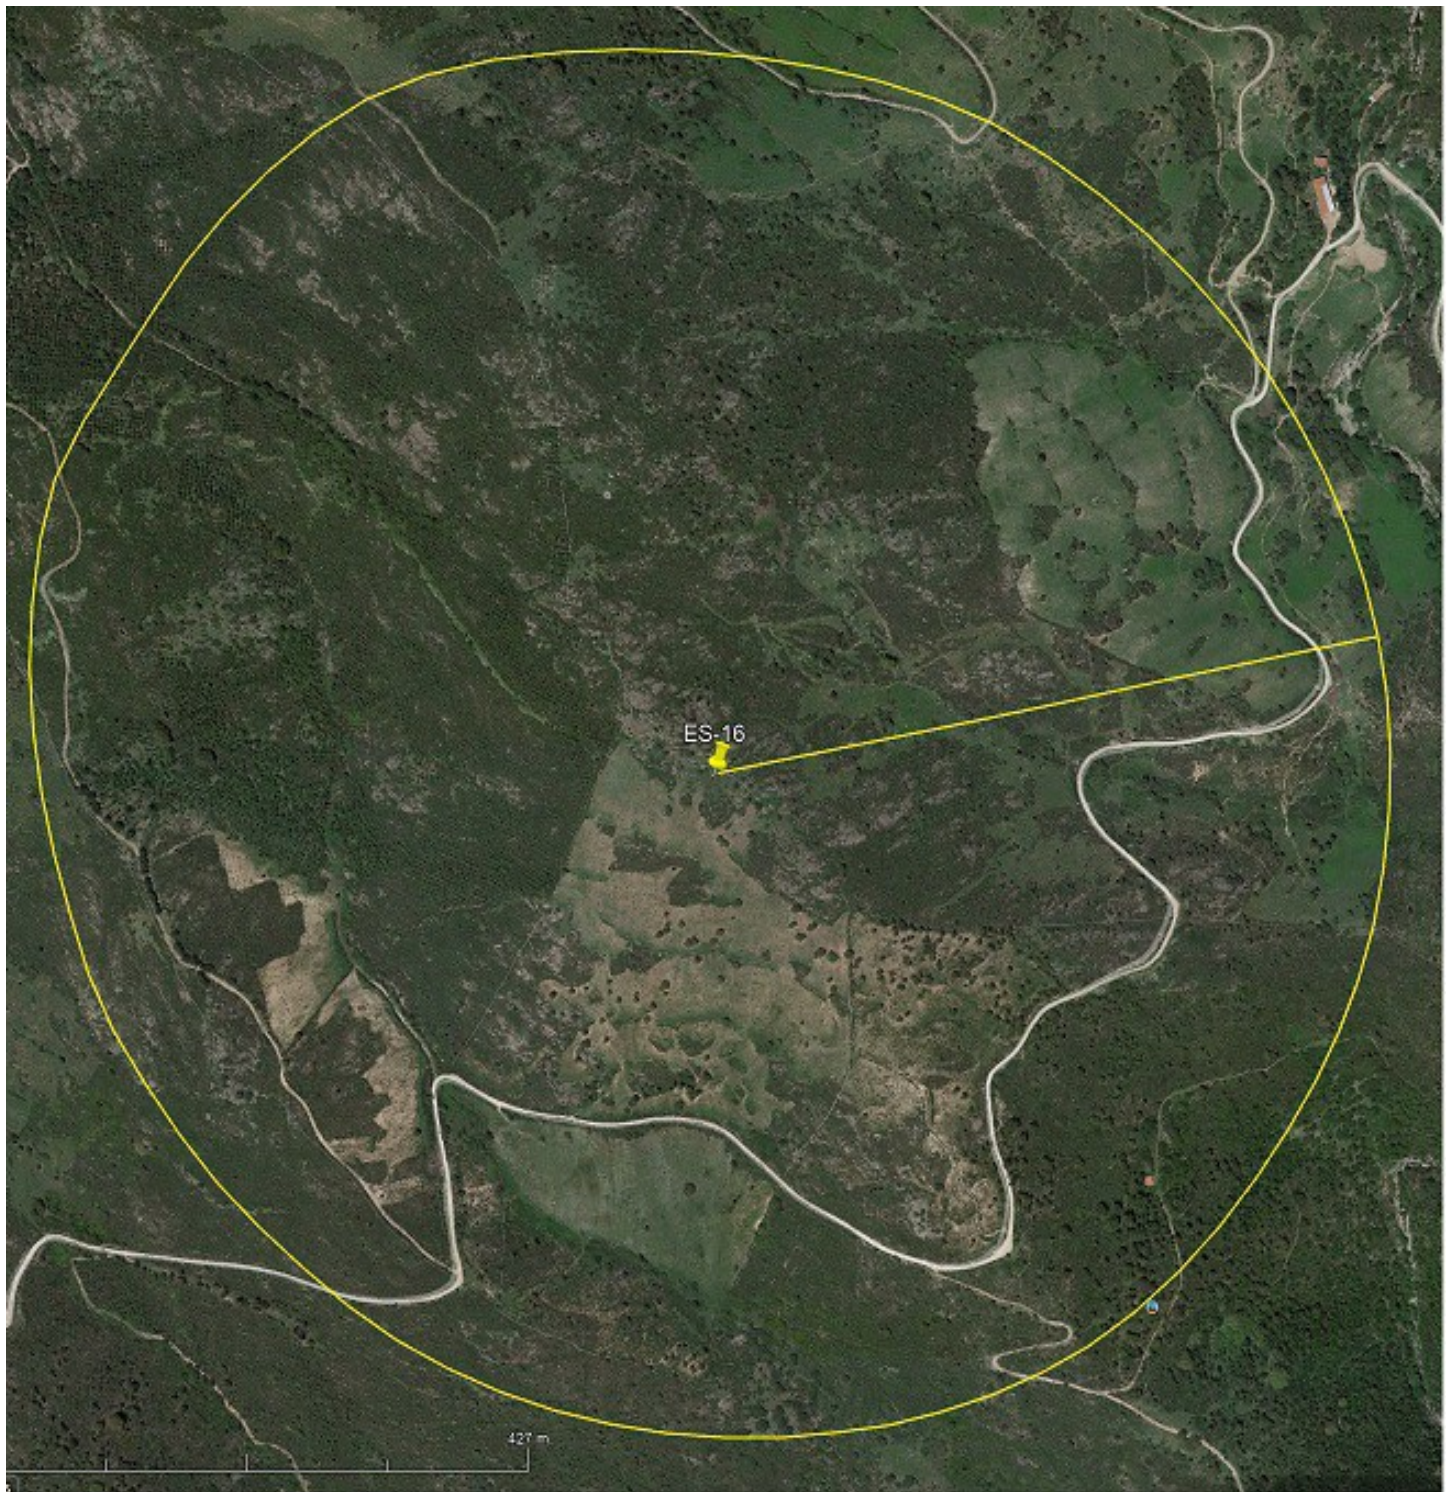

PARCO EOLICO ESTERZILI WIND

***RILIEVO ESSENSE VEGETALI
ED
ELEMENTI CARATTERISTICI DEL PAESAGGIO***

ALBERATURE ED AREE NATURALI