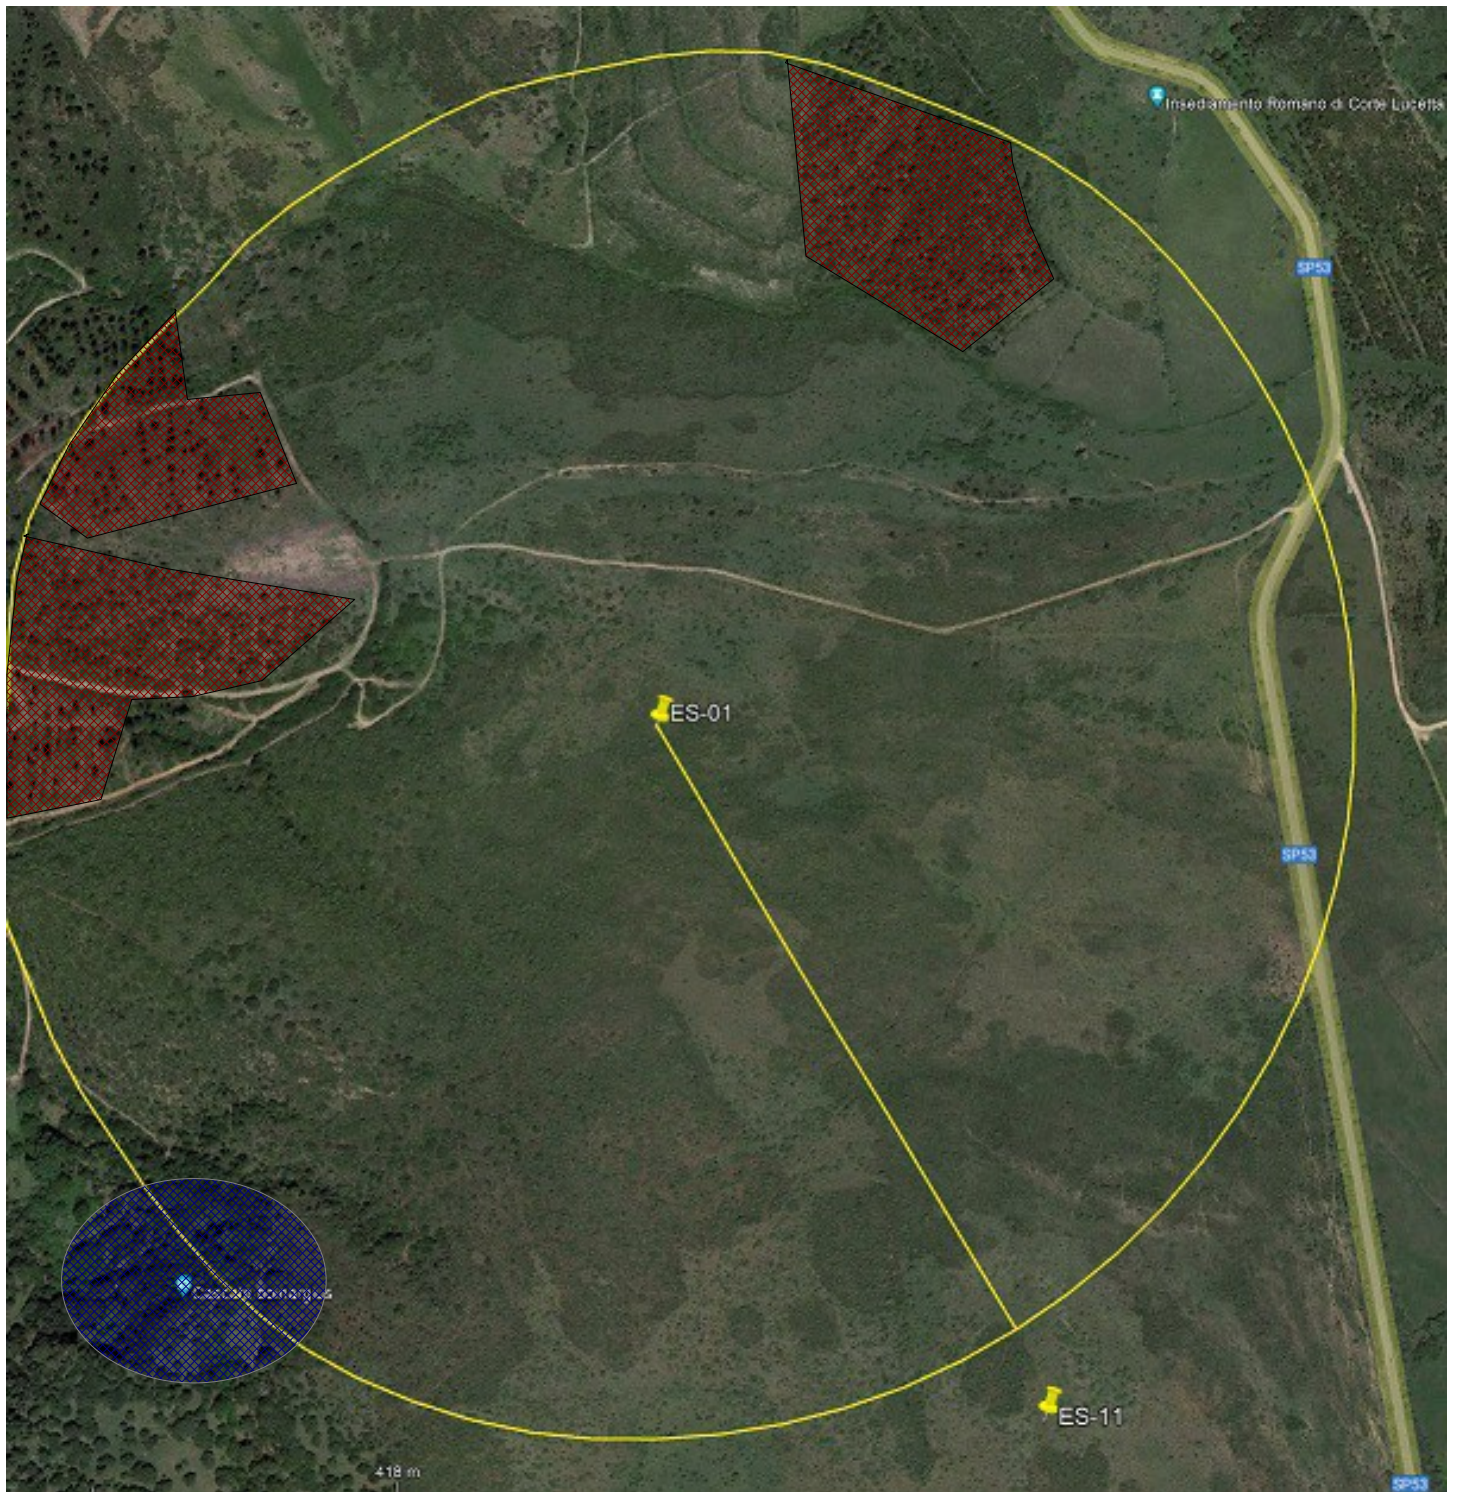

**REGIONE AUTONOMA DE SARDIGNA
REGIONE AUTONOMA DELLA SARDEGNA**

**COMUNE DI
ESTERZILI**

**COMUNE DI
ESCALAPLANO**

**COMUNE DI
SEUI**

COSTRUZIONE ED ESERCIZIO DI UN IMPIANTO DI PRODUZIONE DELL'ENERGIA ELETTRICA DA FONTE EOLICA AVENTE POTENZA IN IMMISSIONE PARI A 136,84 MW CON RELATIVO COLLEGAMENTO ALLA RETE ELETTRICA - IMPIANTO DENOMINATO "ESTERZILI WIND" UBICATO IN AGRO DEL COMUNE DI ESTERZILI, ESCALAPLANO E SEUI

ELABORATO: RILIEVO ELEMENTI VEGETAZIONALI E PAESAGGISTICI

**COMMITTENTE
SCS INNOVATIONS
Via GEN ANTONELLI 3 - MONOPOLI**

PROGETTAZIONE

PROGETTAZIONE

REVISIONI

REV	DATA	DESCRIZIONE	ESEGUITO	VERIFICATO	APPROVATO
00	GENNAIO 2024	RILIEAVO PAESAGGIO E VEGETAZIONE	Dr. Agr. Antonio Frioli	Ing. Emanuele Verdoscia	Dott. Cosimo Sisto

PARCO EOLICO ESTERZILI WIND

RILIECO ESSENSE VEGETALI
ED
ELEMENTI CARATTERISTICI DEL PAESAGGIO

ALBERATURE ED AREE NATURALI

AREA NATUARISTICA "CASCATE"

PARCO EOLICO ESTERZILI WIND

RILIECO ESSENSE VEGETALI
ED
ELEMENTI CARATTERISTICI DEL PAESAGGIO

AREA CON NURAGHE

PARCO EOLICO ESTERZILI WIND

***RILIEVO ESSENSE VEGETALI
ED
ELEMENTI CARATTERISTICI DEL PAESAGGIO***

ALBERATURE ED AREE NATURALI