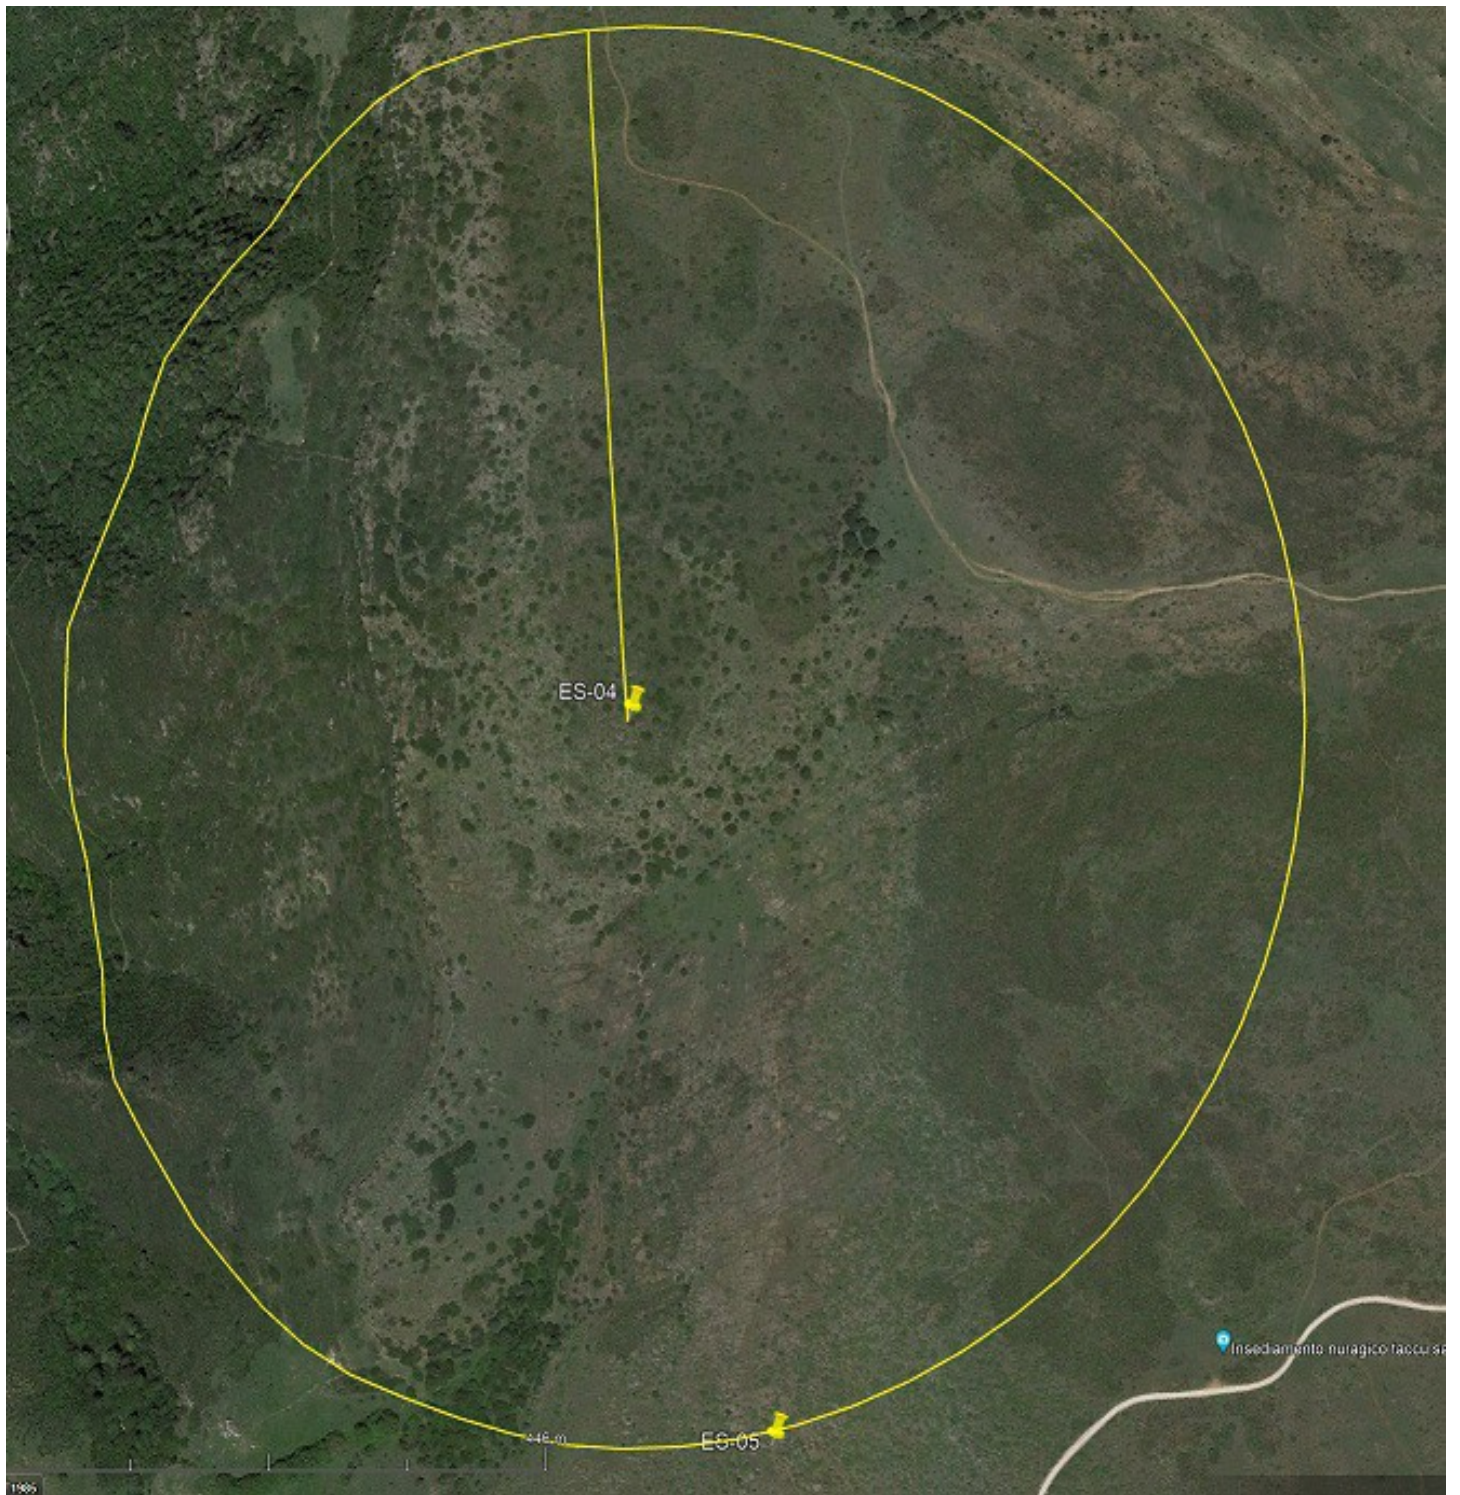

**REGIONE AUTONOMA DE SARDIGNA
REGIONE AUTONOMA DELLA SARDEGNA**

**COMUNE DI
ESTERZILI**

**COMUNE DI
ESCALAPLANO**

**COMUNE DI
SEUI**

COSTRUZIONE ED ESERCIZIO DI UN IMPIANTO DI PRODUZIONE DELL'ENERGIA ELETTRICA DA FONTE EOLICA AVENTE POTENZA IN IMMISSIONE PARI A 136,84 MW CON RELATIVO COLLEGAMENTO ALLA RETE ELETTRICA - IMPIANTO DENOMINATO "ESTERZILI WIND" UBICATO IN AGRO DEL COMUNE DI ESTERZILI, ESCALAPLANO E SEUI

- 
ALBERATURE ED AREE NATURALI
- 
AREA NATUARISTICA “CASCATE”

PARCO EOLICO ESTERZILI WIND

***RILIECO ESSENSE VEGETALI
ED
ELEMENTI CARATTERISTICI DEL PAESAGGIO***

ALBERATURE ED AREE NATURALI

PARCO EOLICO ESTERZILI WIND