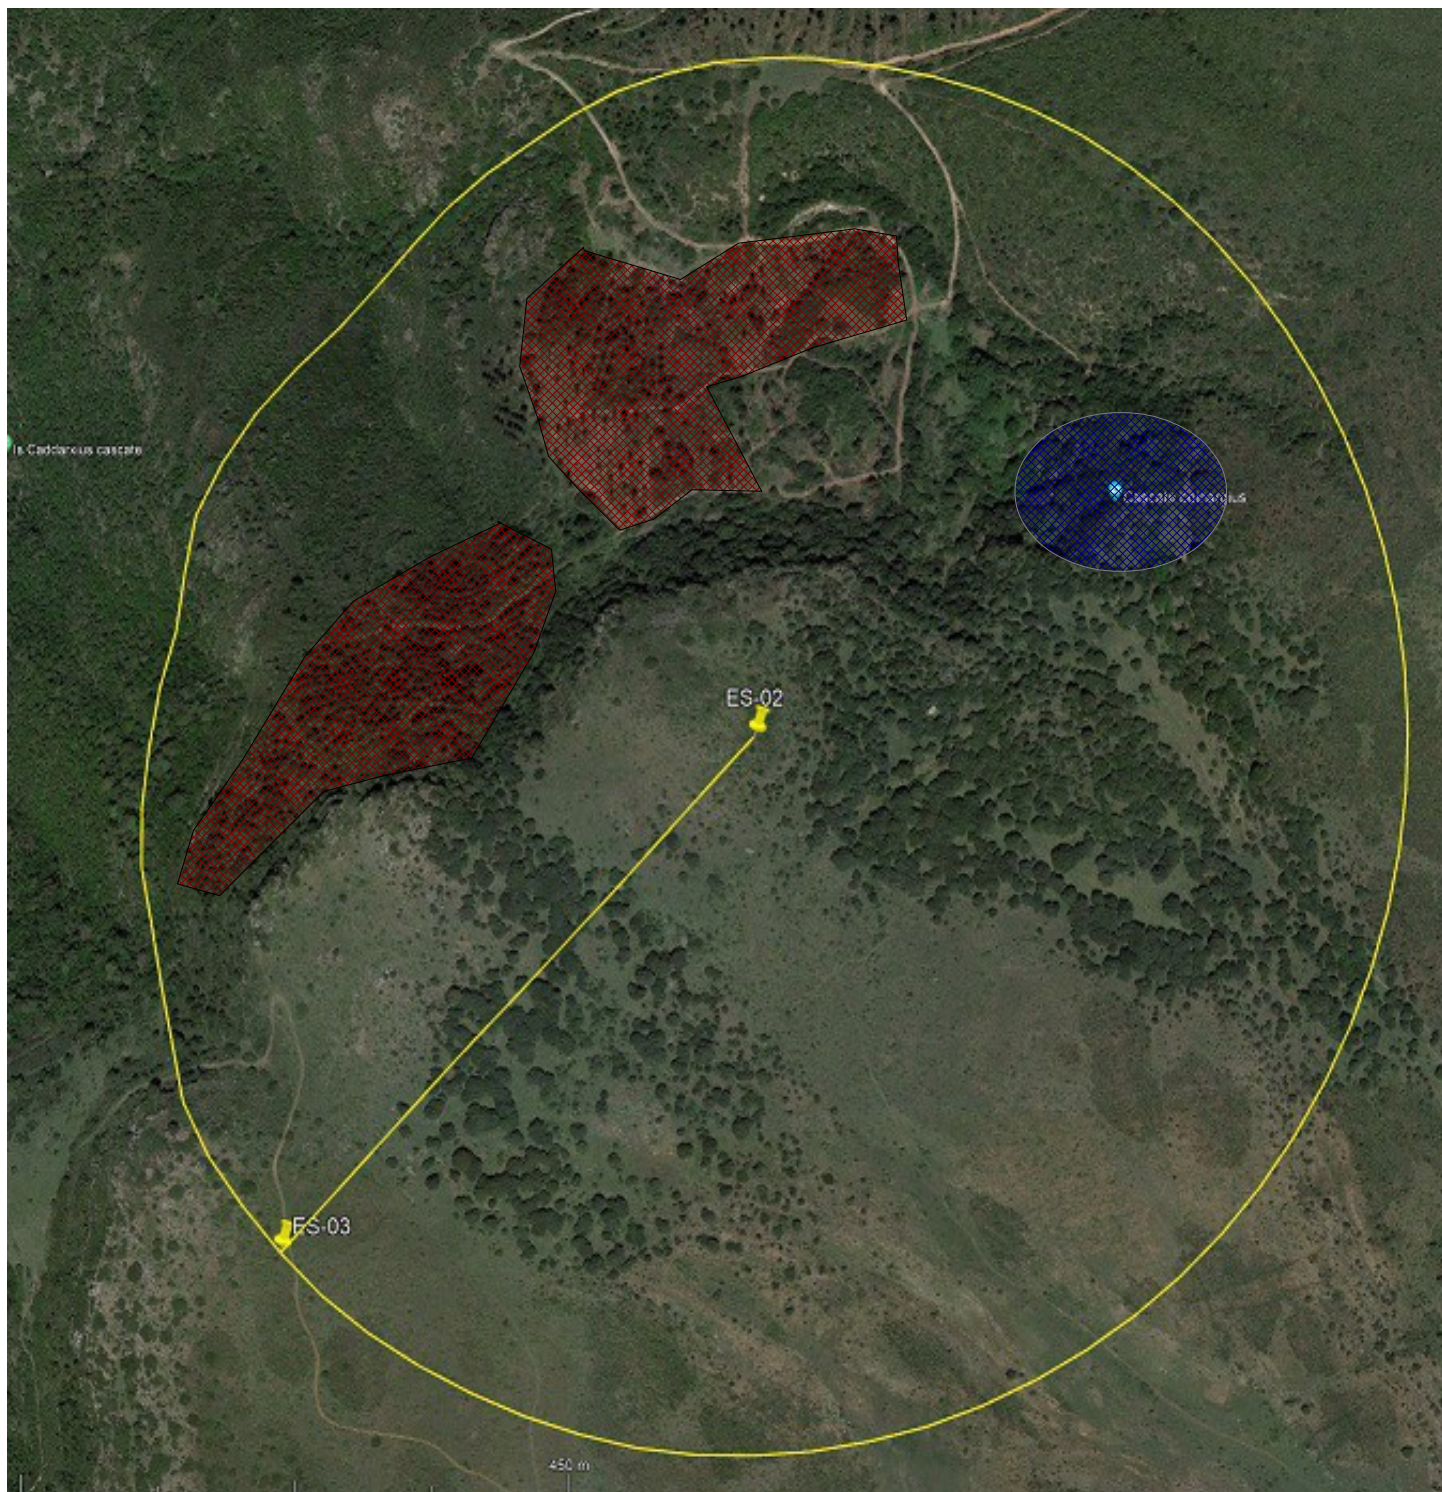

**REGIONE AUTONOMA DE SARDIGNA
REGIONE AUTONOMA DELLA SARDEGNA**

**COMUNE DI
ESTERZILI**

**COMUNE DI
ESCALAPLANO**

**COMUNE DI
SEUI**

COSTRUZIONE ED ESERCIZIO DI UN IMPIANTO DI PRODUZIONE DELL'ENERGIA ELETTRICA DA FONTE EOLICA AVENTE POTENZA IN IMMISSIONE PARI A 136,84 MW CON RELATIVO COLLEGAMENTO ALLA RETE ELETTRICA - IMPIANTO DENOMINATO "ESTERZILI WIND" UBICATO IN AGRO DEL COMUNE DI ESTERZILI, ESCALAPLANO E SEUI

ELABORATO: RILIEVO ELEMENTI VEGETAZIONALI E PAESAGGISTICI

**COMMITTENTE
SCS INNOVATIONS
Via GEN ANTONELLI 3 - MONOPOLI**

PROGETTAZIONE

PROGETTAZIONE

REVISIONI

REV	DATA	DESCRIZIONE	ESEGUITO	VERIFICATO	APPROVATO
00	GENNAIO 2024	RILIEAVO PAESAGGIO E VEGETAZIONE	Dr. Agr. Antonio Frioli	Ing. Emanuele Verdoscia	Dott. Cosimo Sisto

PARCO EOLICO ESTERZILI WIND

RILIECO ESSENSE VEGETALI
ED
ELEMENTI CARATTERISTICI DEL PAESAGGIO

ALBERATURE ED AREE NATURALI

AREA NATUARISTICA "CASCATE"

PARCO EOLICO ESTERZILI WIND

RILIECO ESSENSE VEGETALI
ED
ELEMENTI CARATTERISTICI DEL PAESAGGIO

- 
ALBERATURE ED AREE NATURALI
- 
AREA NATUARISTICA “CASCATE”

PARCO EOLICO ESTERZILI WIND

***RILIECO ESSENSE VEGETALI
ED
ELEMENTI CARATTERISTICI DEL PAESAGGIO***

ALBERATURE ED AREE NATURALI

PARCO EOLICO ESTERZILI WIND