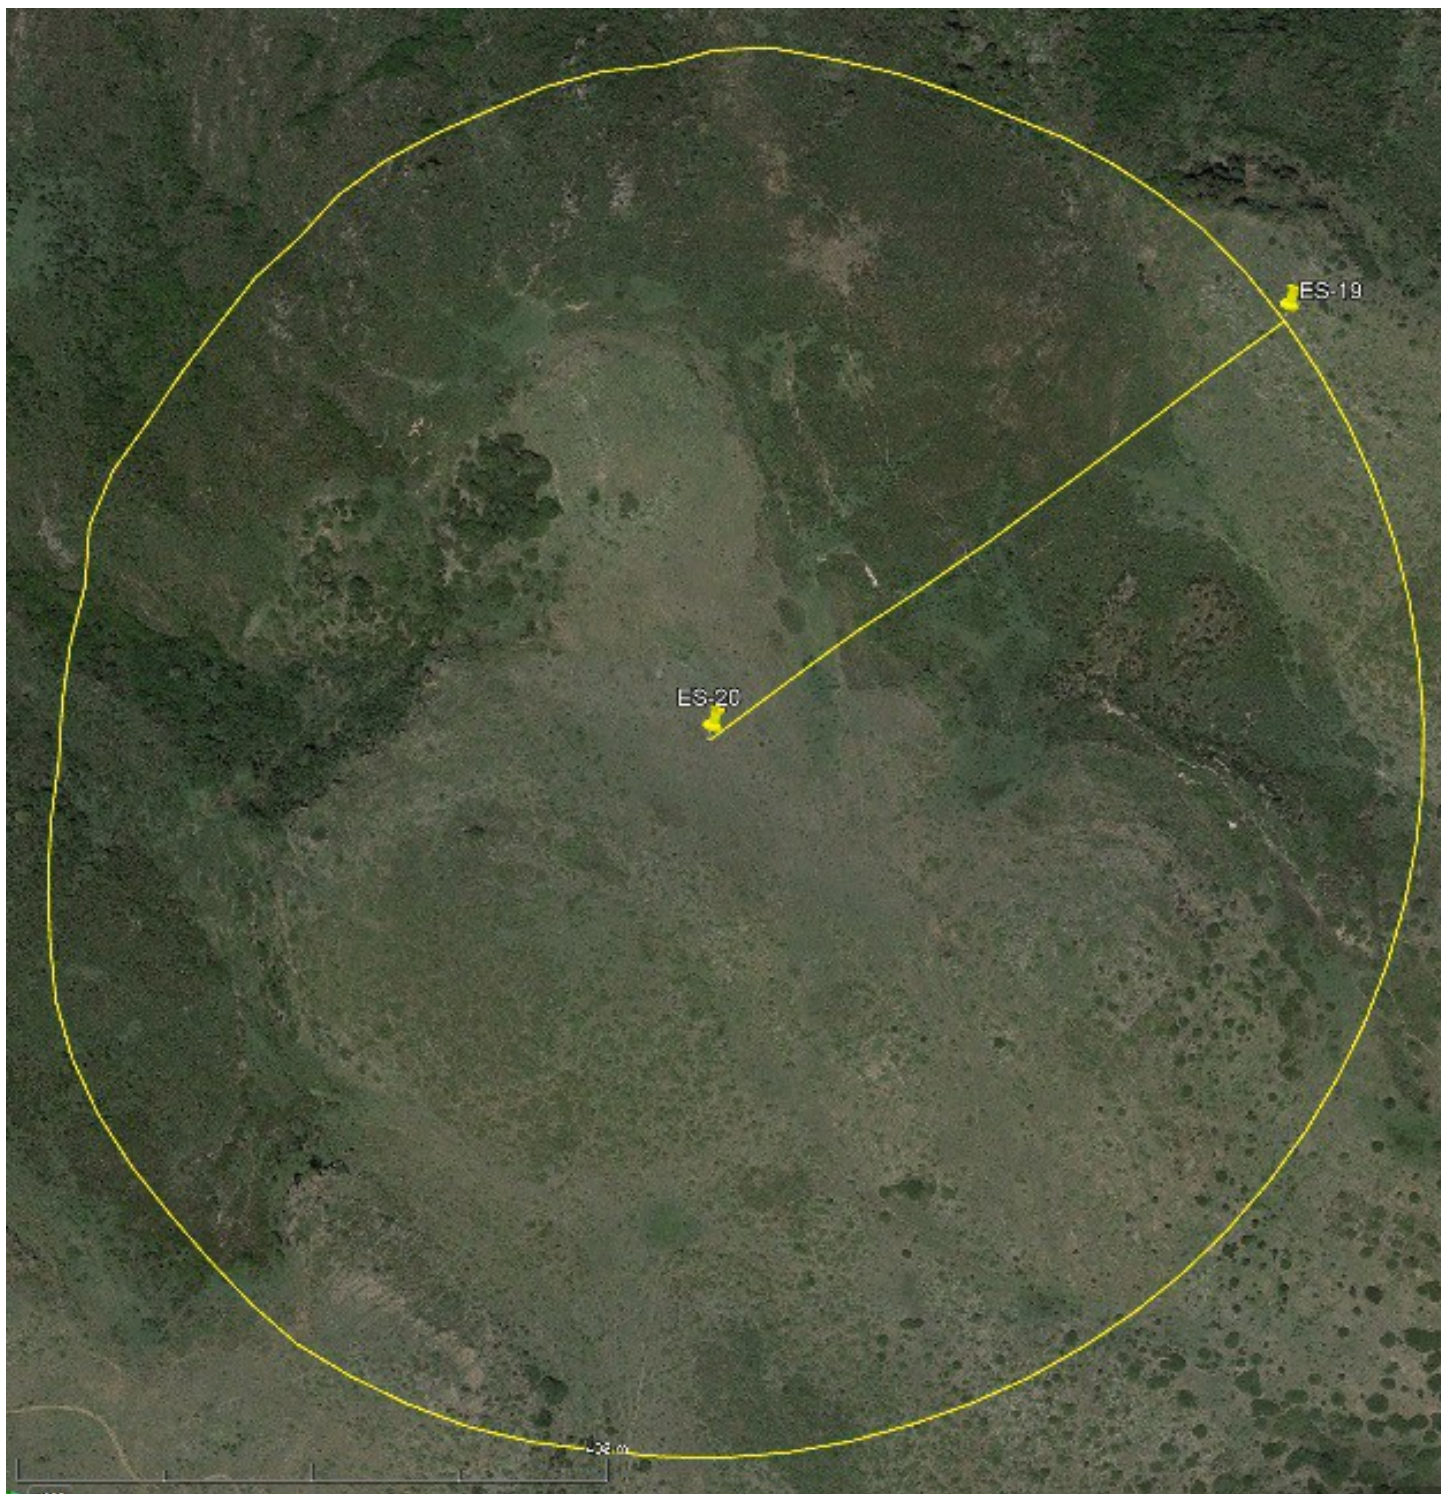

PARCO EOLICO ESTERZILI WIND

***RILIECO ESSENSE VEGETALI
ED
ELEMENTI CARATTERISTICI DEL PAESAGGIO***

ALBERATURE ED AREE NATURALI