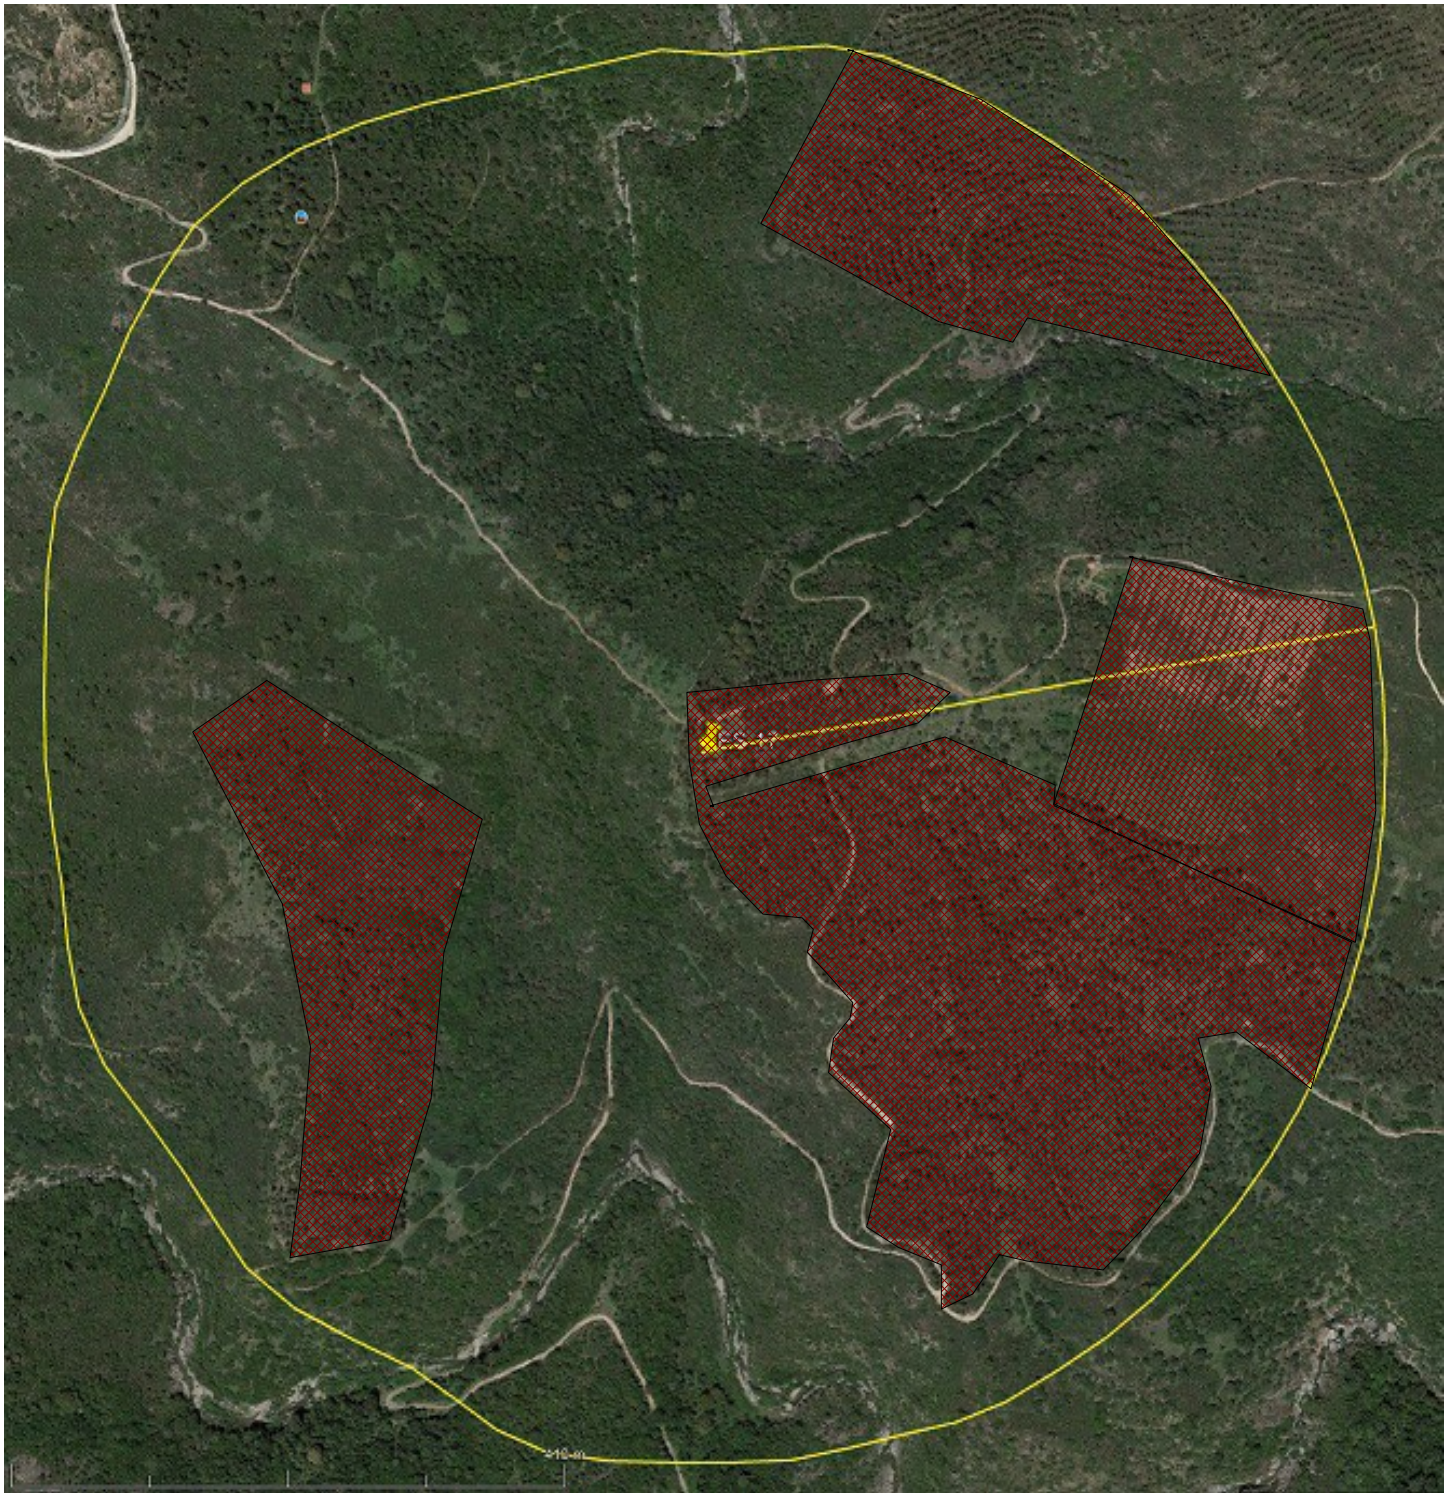

**REGIONE AUTONOMA DE SARDIGNA
REGIONE AUTONOMA DELLA SARDEGNA**

**COMUNE DI
ESTERZILI**

**COMUNE DI
ESCALAPLANO**

**COMUNE DI
SEUI**

COSTRUZIONE ED ESERCIZIO DI UN IMPIANTO DI PRODUZIONE DELL'ENERGIA ELETTRICA DA FONTE EOLICA AVENTE POTENZA IN IMMISSIONE PARI A 136,84 MW CON RELATIVO COLLEGAMENTO ALLA RETE ELETTRICA - IMPIANTO DENOMINATO "ESTERZILI WIND" UBICATO IN AGRO DEL COMUNE DI ESTERZILI, ESCALAPLANO E SEUI

ALBERATURE ED AREE NATURALI

PARCO EOLICO ESTERZILI WIND

***RILIEVO ESSENSE VEGETALI
ED
ELEMENTI CARATTERISTICI DEL PAESAGGIO***

ALBERATURE ED AREE NATURALI

PARCO EOLICO ESTERZILI WIND

***RILIECO ESSENSE VEGETALI
ED
ELEMENTI CARATTERISTICI DEL PAESAGGIO***

ALBERATURE ED AREE NATURALI

PARCO EOLICO ESTERZILI WIND

***RILIEVO ESSENSE VEGETALI
ED
ELEMENTI CARATTERISTICI DEL PAESAGGIO***

AREA CON NURAGHE

PARCO EOLICO ESTERZILI WIND

***RILIEVO ESSENSE VEGETALI
ED
ELEMENTI CARATTERISTICI DEL PAESAGGIO***

AREA CON NURAGHE

PARCO EOLICO ESTERZILI WIND

***RILIEVO ESSENSE VEGETALI
ED
ELEMENTI CARATTERISTICI DEL PAESAGGIO***

ALBERATURE ED AREE NATURALI