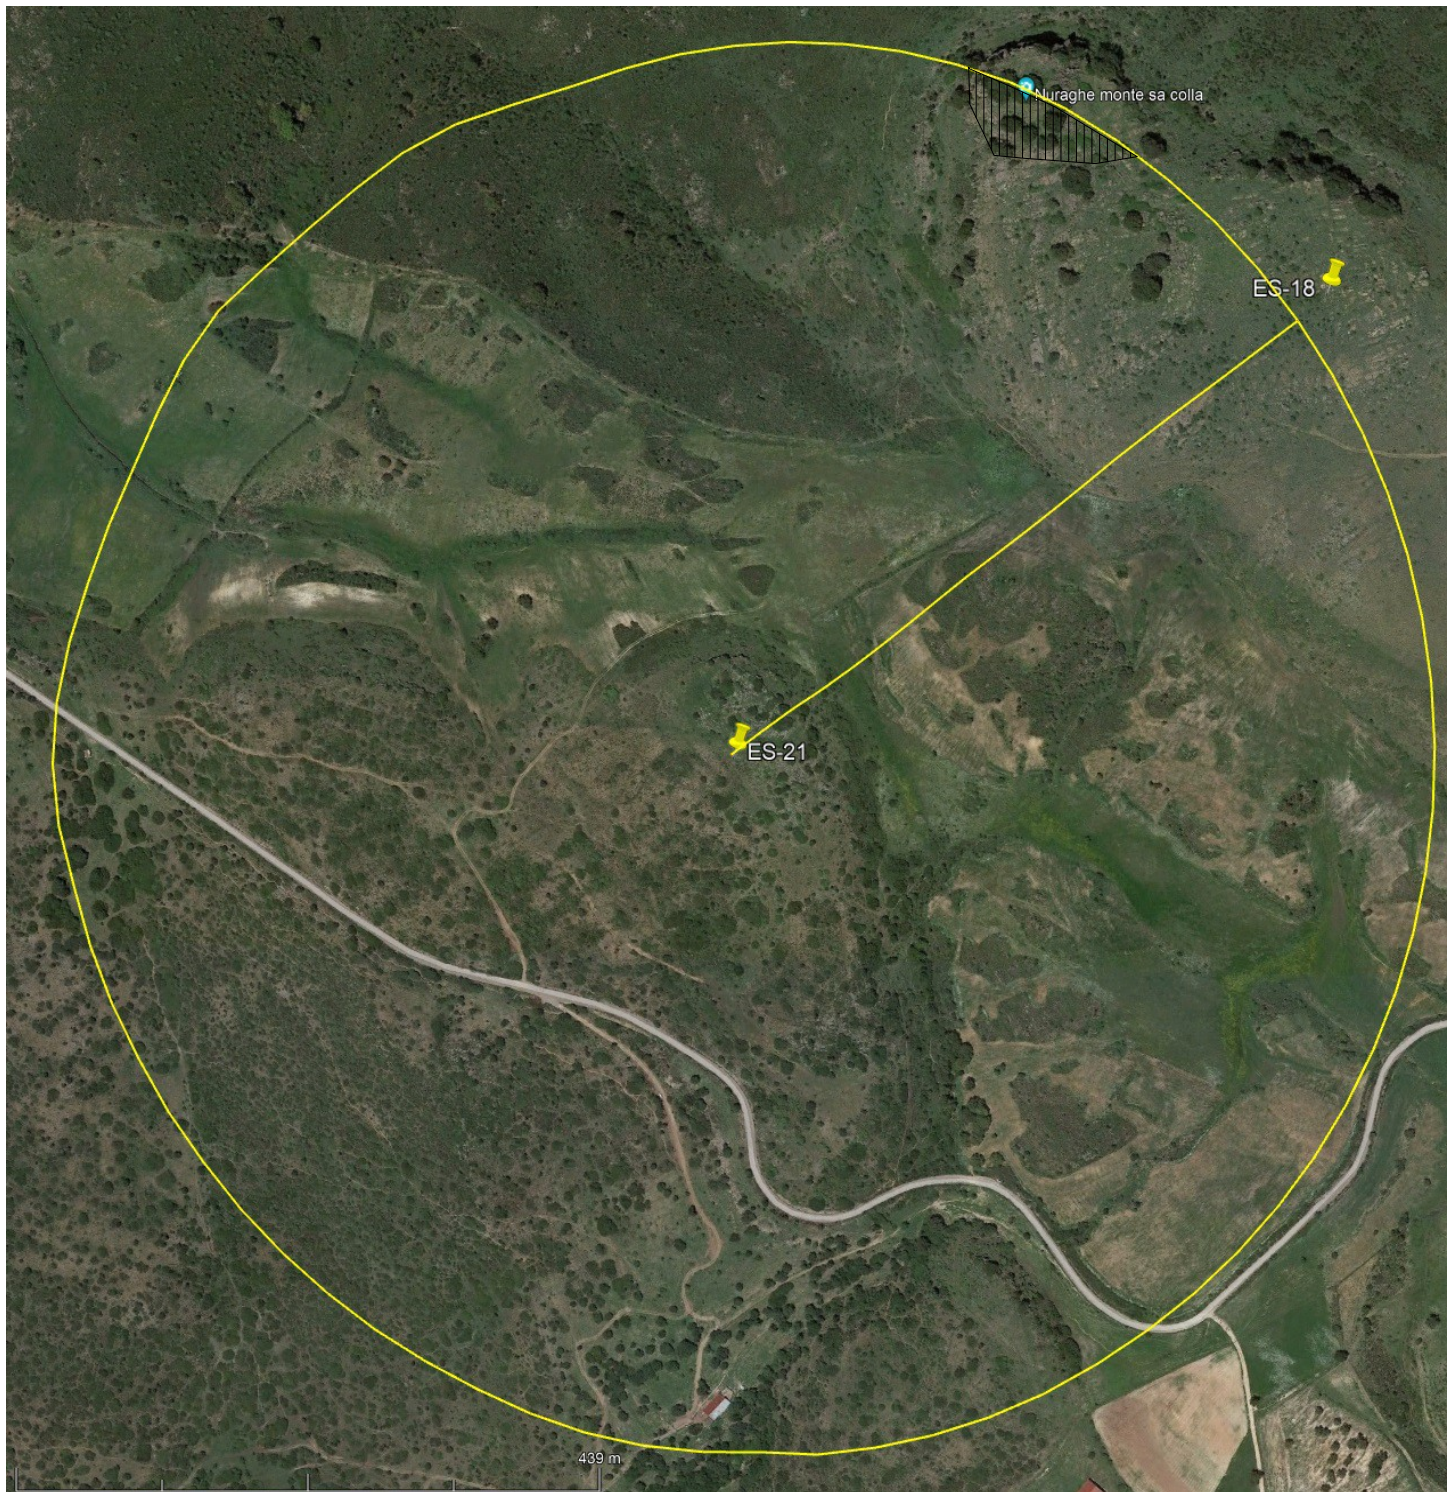

**REGIONE AUTONOMA DE SARDIGNA
REGIONE AUTONOMA DELLA SARDEGNA**

**COMUNE DI
ESTERZILI**

**COMUNE DI
ESCALAPLANO**

**COMUNE DI
SEUI**

COSTRUZIONE ED ESERCIZIO DI UN IMPIANTO DI PRODUZIONE DELL'ENERGIA ELETTRICA DA FONTE EOLICA AVENTE POTENZA IN IMMISSIONE PARI A 136,84 MW CON RELATIVO COLLEGAMENTO ALLA RETE ELETTRICA - IMPIANTO DENOMINATO "ESTERZILI WIND" UBICATO IN AGRO DEL COMUNE DI ESTERZILI, ESCALAPLANO E SEUI

ALBERATURE ED AREE NATURALI

PARCO EOLICO ESTERZILI WIND

***RILIEVO ESSENSE VEGETALI
ED
ELEMENTI CARATTERISTICI DEL PAESAGGIO***

AREA CON NURAGHE

PARCO EOLICO ESTERZILI WIND

***RILIEVO ESSENSE VEGETALI
ED
ELEMENTI CARATTERISTICI DEL PAESAGGIO***

ALBERATURE ED AREE NATURALI

PARCO EOLICO ESTERZILI WIND

***RILIECO ESSENSE VEGETALI
ED
ELEMENTI CARATTERISTICI DEL PAESAGGIO***

ALBERATURE ED AREE NATURALI

PARCO EOLICO ESTERZILI WIND

***RILIECO ESSENSE VEGETALI
ED
ELEMENTI CARATTERISTICI DEL PAESAGGIO***

AREA CON NURAGHE

PARCO EOLICO ESTERZILI WIND

***RILIEVO ESSENSE VEGETALI
ED
ELEMENTI CARATTERISTICI DEL PAESAGGIO***

ALBERATURE ED AREE NATURALI