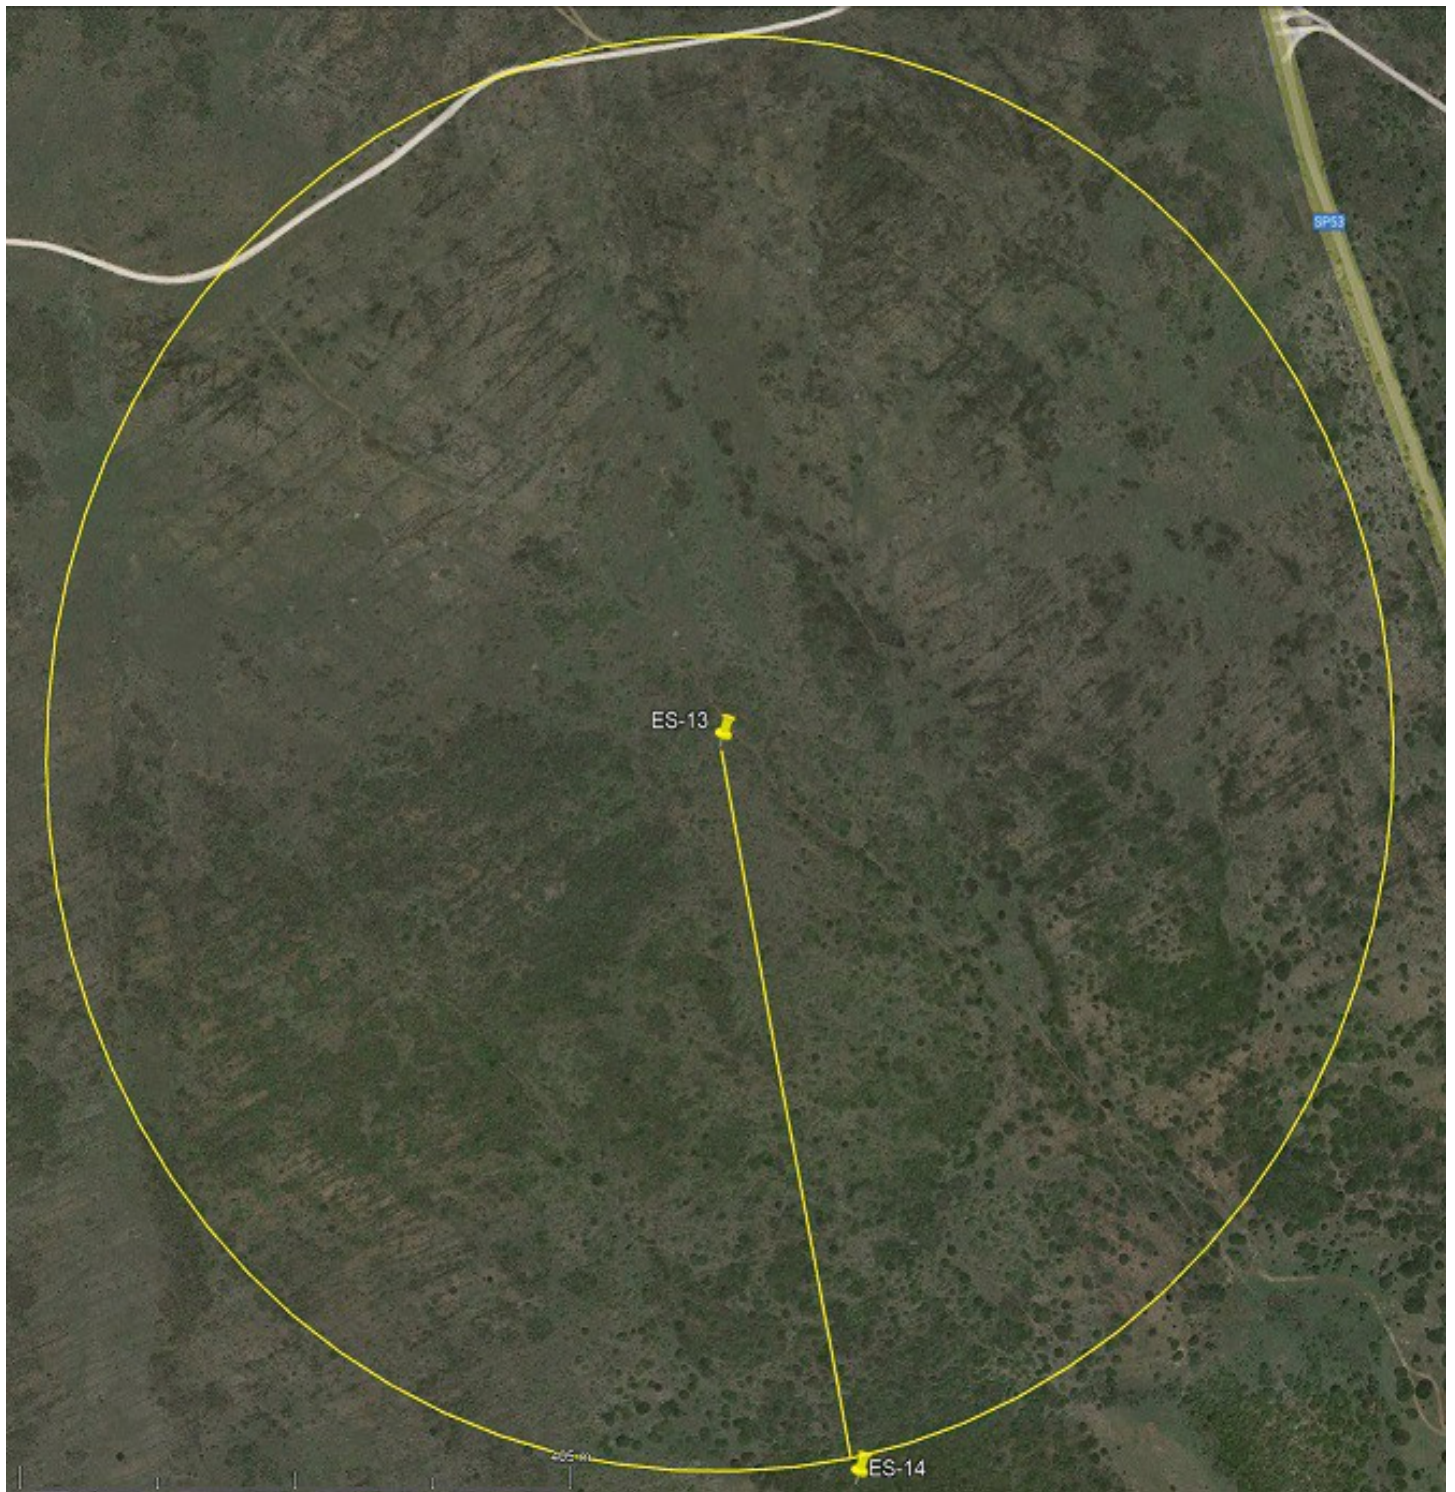

PARCO EOLICO ESTERZILI WIND

***RILIEVO ESSENSE VEGETALI
ED
ELEMENTI CARATTERISTICI DEL PAESAGGIO***

ALBERATURE ED AREE NATURALI