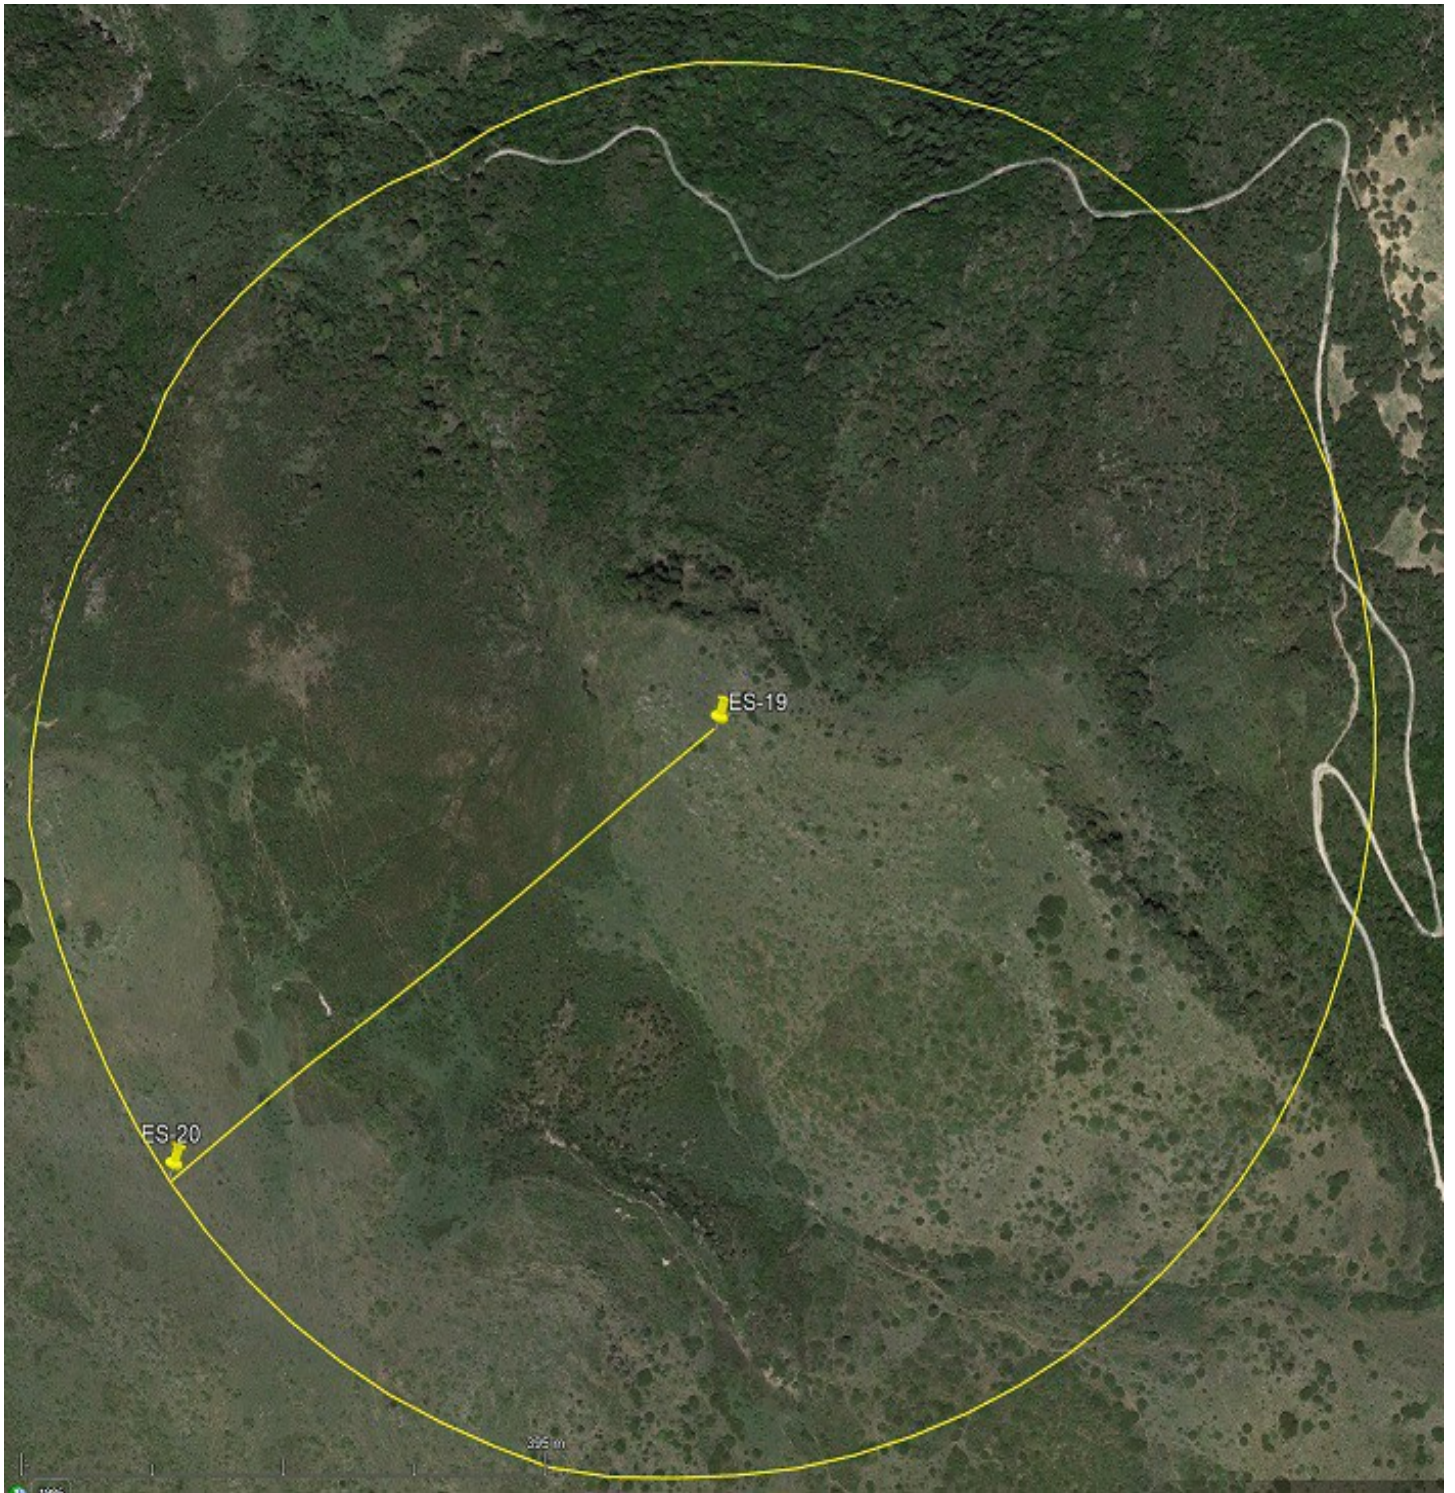

**REGIONE AUTONOMA DE SARDIGNA
REGIONE AUTONOMA DELLA SARDEGNA**

**COMUNE DI
ESTERZILI**

**COMUNE DI
ESCALAPLANO**

**COMUNE DI
SEUI**

COSTRUZIONE ED ESERCIZIO DI UN IMPIANTO DI PRODUZIONE DELL'ENERGIA ELETTRICA DA FONTE EOLICA AVENTE POTENZA IN IMMISSIONE PARI A 136,84 MW CON RELATIVO COLLEGAMENTO ALLA RETE ELETTRICA - IMPIANTO DENOMINATO "ESTERZILI WIND" UBICATO IN AGRO DEL COMUNE DI ESTERZILI, ESCALAPLANO E SEUI

ALBERATURE ED AREE NATURALI

PARCO EOLICO ESTERZILI WIND

***RILIEVO ESSENSE VEGETALI
ED
ELEMENTI CARATTERISTICI DEL PAESAGGIO***

AREA CON NURAGHE

PARCO EOLICO ESTERZILI WIND

***RILIEVO ESSENSE VEGETALI
ED
ELEMENTI CARATTERISTICI DEL PAESAGGIO***

AREA CON NURAGHE

PARCO EOLICO ESTERZILI WIND

***RILIEVO ESSENSE VEGETALI
ED
ELEMENTI CARATTERISTICI DEL PAESAGGIO***

ALBERATURE ED AREE NATURALI