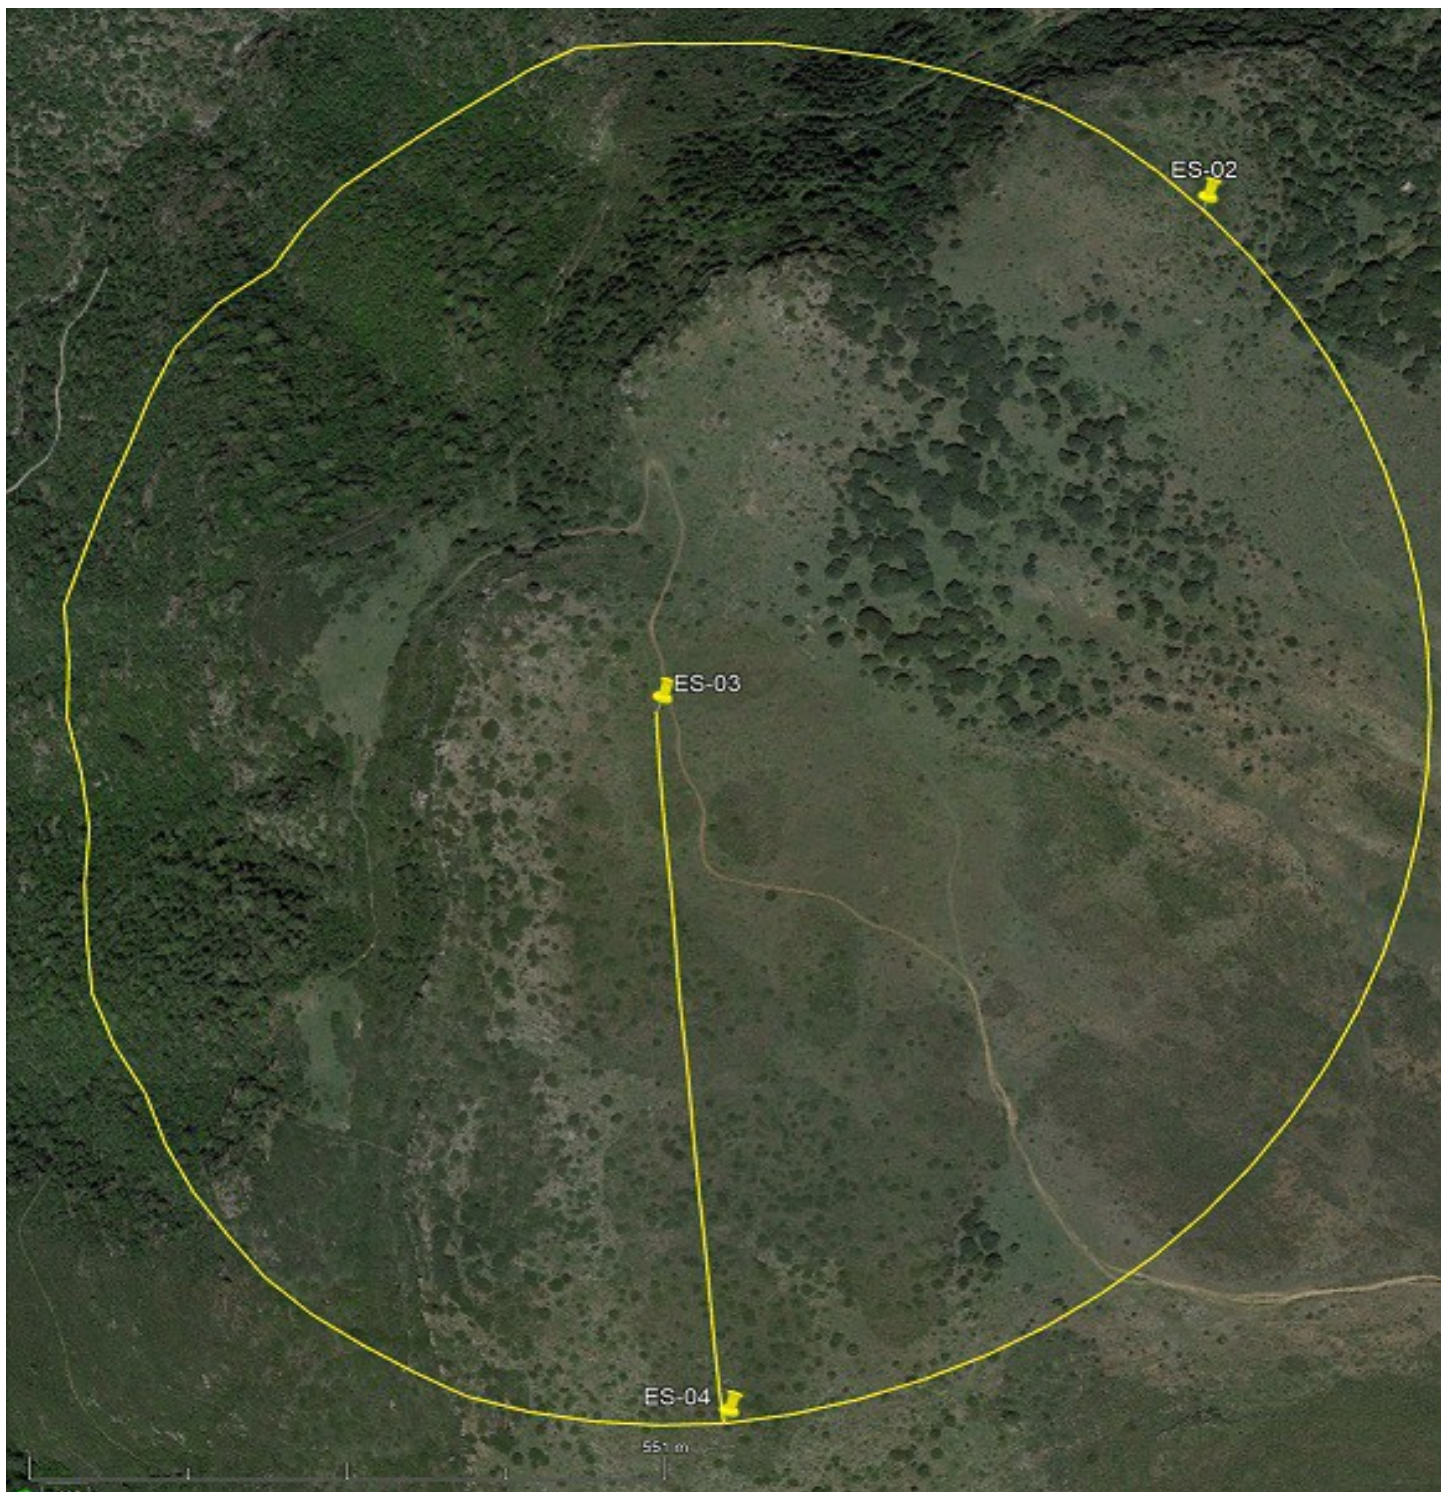

**REGIONE AUTONOMA DE SARDIGNA
REGIONE AUTONOMA DELLA SARDEGNA**

**COMUNE DI
ESTERZILI**

**COMUNE DI
ESCALAPLANO**

**COMUNE DI
SEUI**

COSTRUZIONE ED ESERCIZIO DI UN IMPIANTO DI PRODUZIONE DELL'ENERGIA ELETTRICA DA FONTE EOLICA AVENTE POTENZA IN IMMISSIONE PARI A 136,84 MW CON RELATIVO COLLEGAMENTO ALLA RETE ELETTRICA - IMPIANTO DENOMINATO "ESTERZILI WIND" UBICATO IN AGRO DEL COMUNE DI ESTERZILI, ESCALAPLANO E SEUI

ELABORATO: RILIEVO ELEMENTI VEGETAZIONALI E PAESAGGISTICI

**COMMITTENTE
SCS INNOVATIONS
Via GEN ANTONELLI 3 - MONOPOLI**

PROGETTAZIONE

PROGETTAZIONE

REVISIONI

REV	DATA	DESCRIZIONE	ESEGUITO	VERIFICATO	APPROVATO
00	GENNAIO 2024	RILIEAVO PAESAGGIO E VEGETAZIONE	Dr. Agr. Antonio Frioli	Ing. Emanuele Verdoscia	Dott. Cosimo Sisto

PARCO EOLICO ESTERZILI WIND

RILIECO ESSENSE VEGETALI
ED
ELEMENTI CARATTERISTICI DEL PAESAGGIO

ALBERATURE ED AREE NATURALI

AREA NATUARISTICA "CASCATE"

PARCO EOLICO ESTERZILI WIND

RILIECO ESSENSE VEGETALI
ED
ELEMENTI CARATTERISTICI DEL PAESAGGIO

- 
ALBERATURE ED AREE NATURALI
- 
AREA NATUARISTICA “CASCATE”

PARCO EOLICO ESTERZILI WIND

***RILIECO ESSENSE VEGETALI
ED
ELEMENTI CARATTERISTICI DEL PAESAGGIO***

ALBERATURE ED AREE NATURALI

PARCO EOLICO ESTERZILI WIND