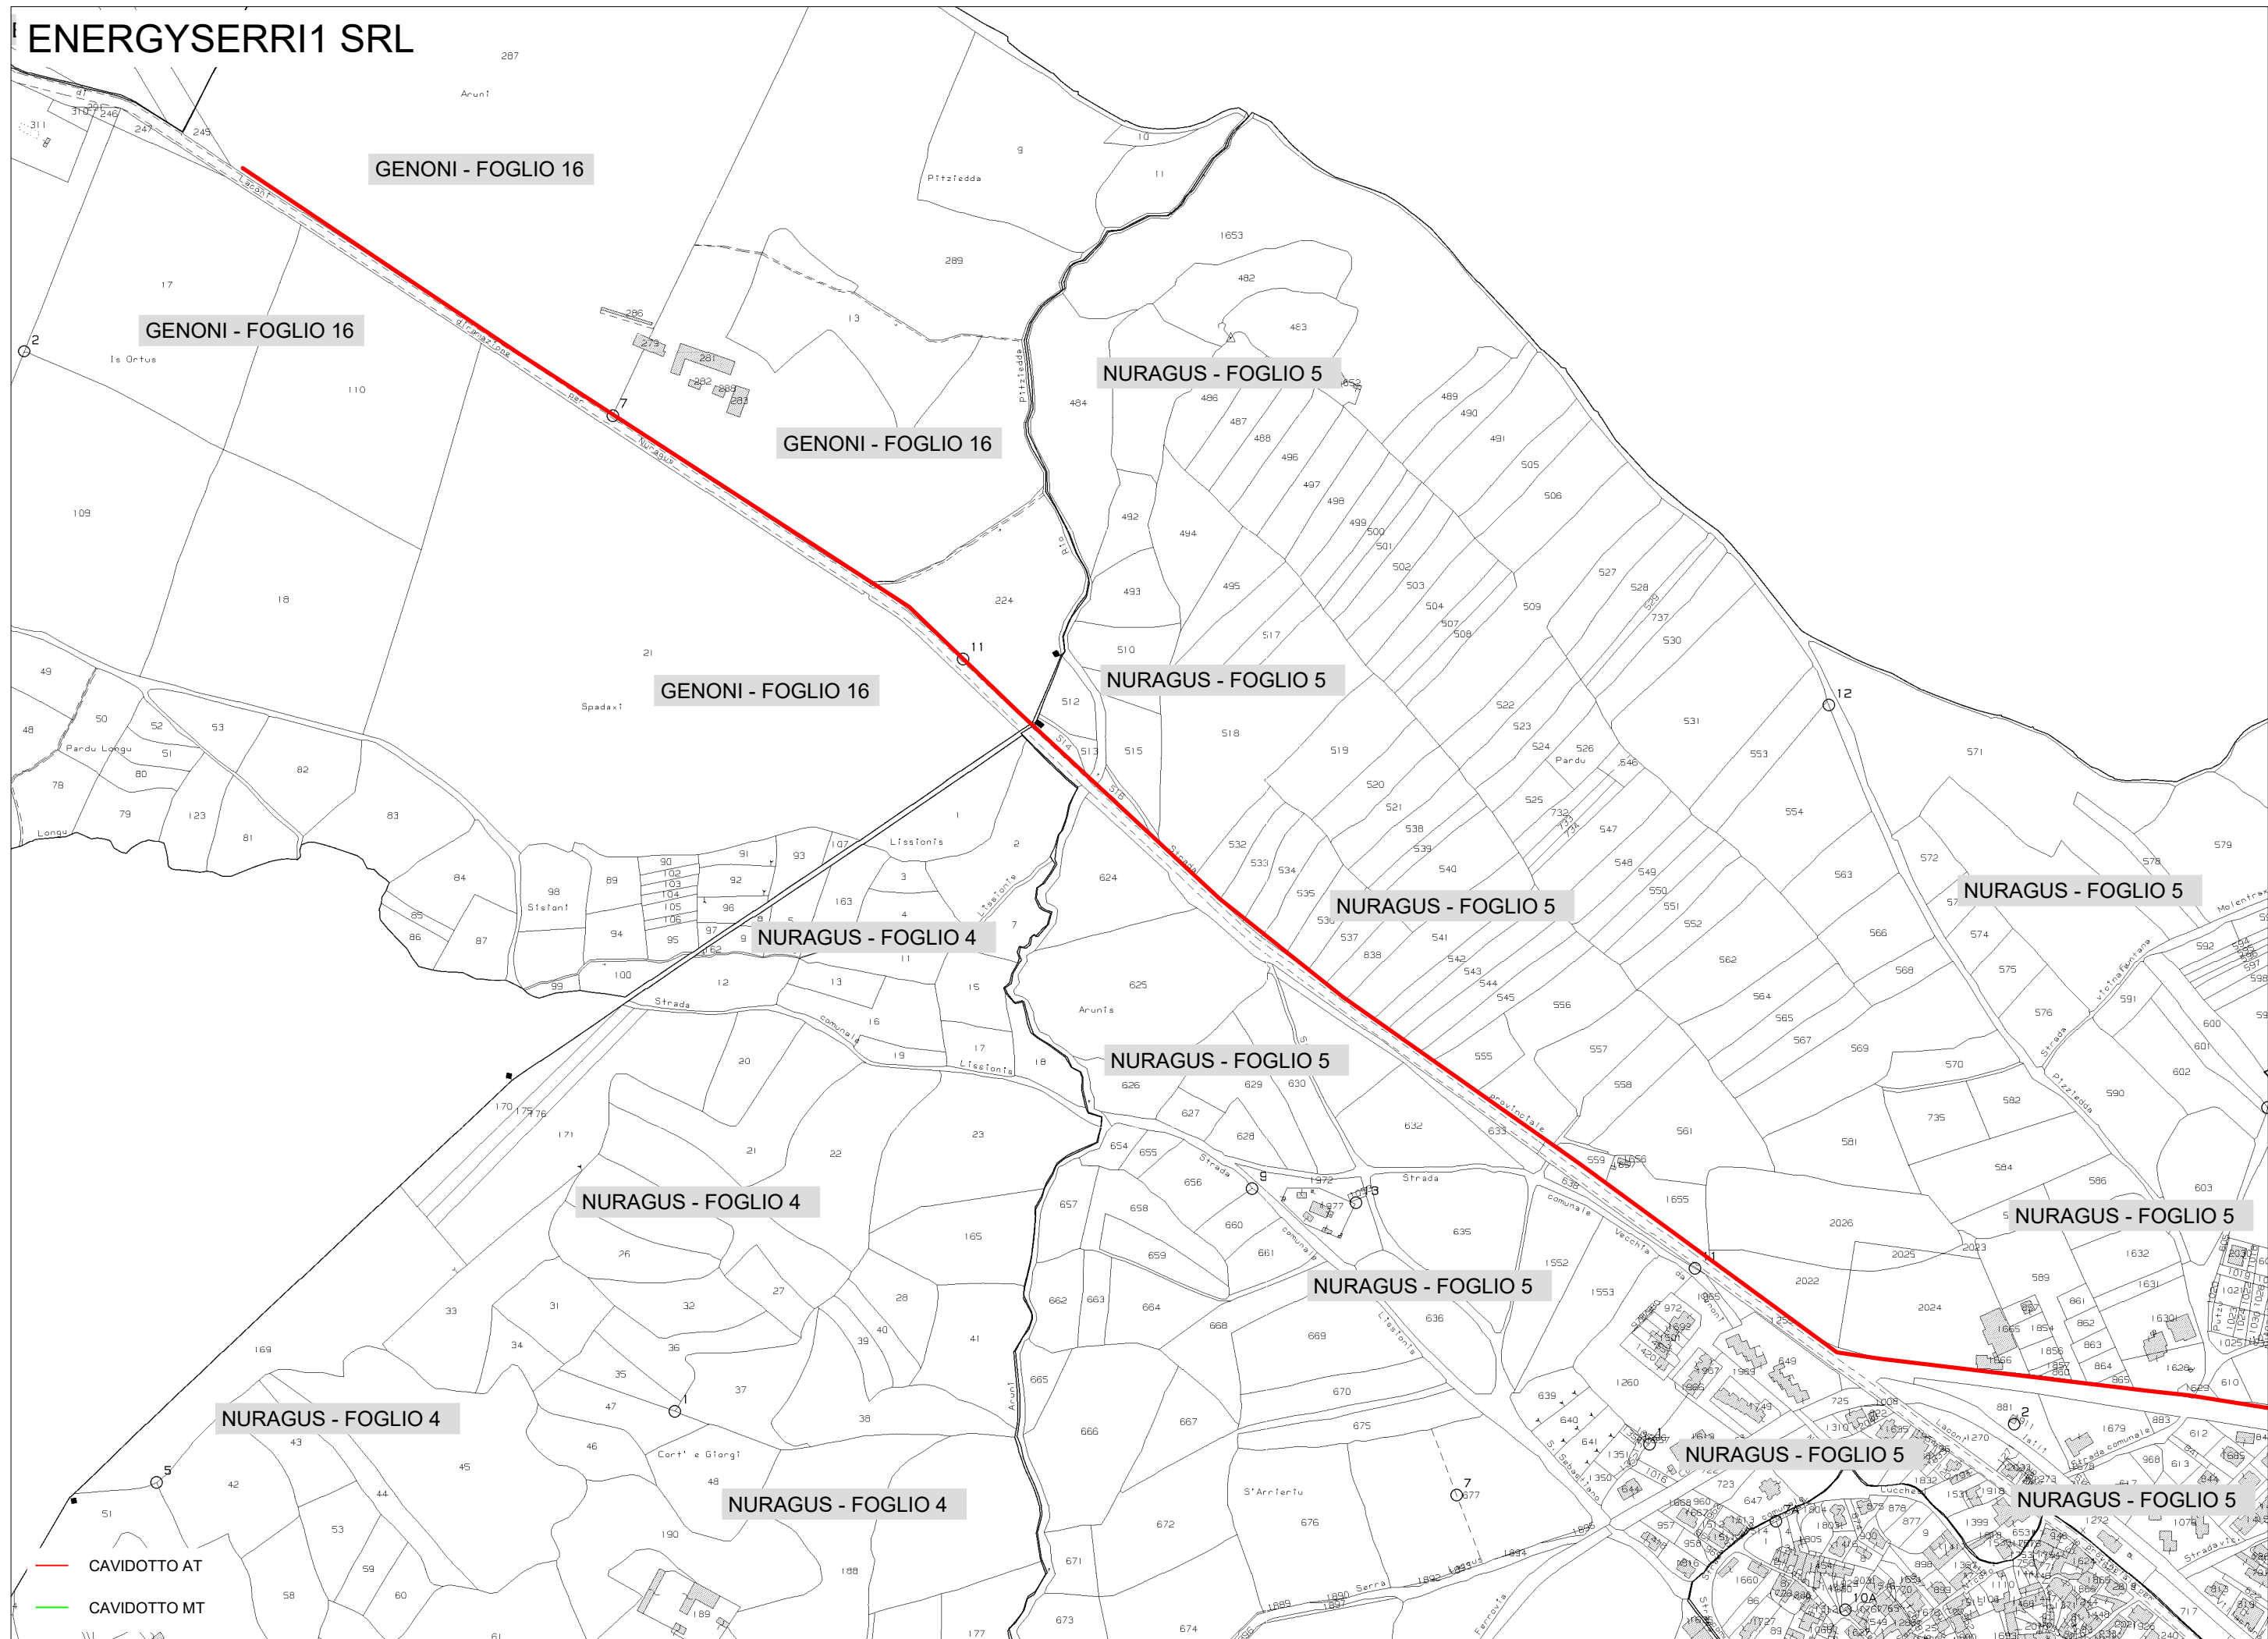

— CAVIDOTTO AT
— CAVIDOTTO MT