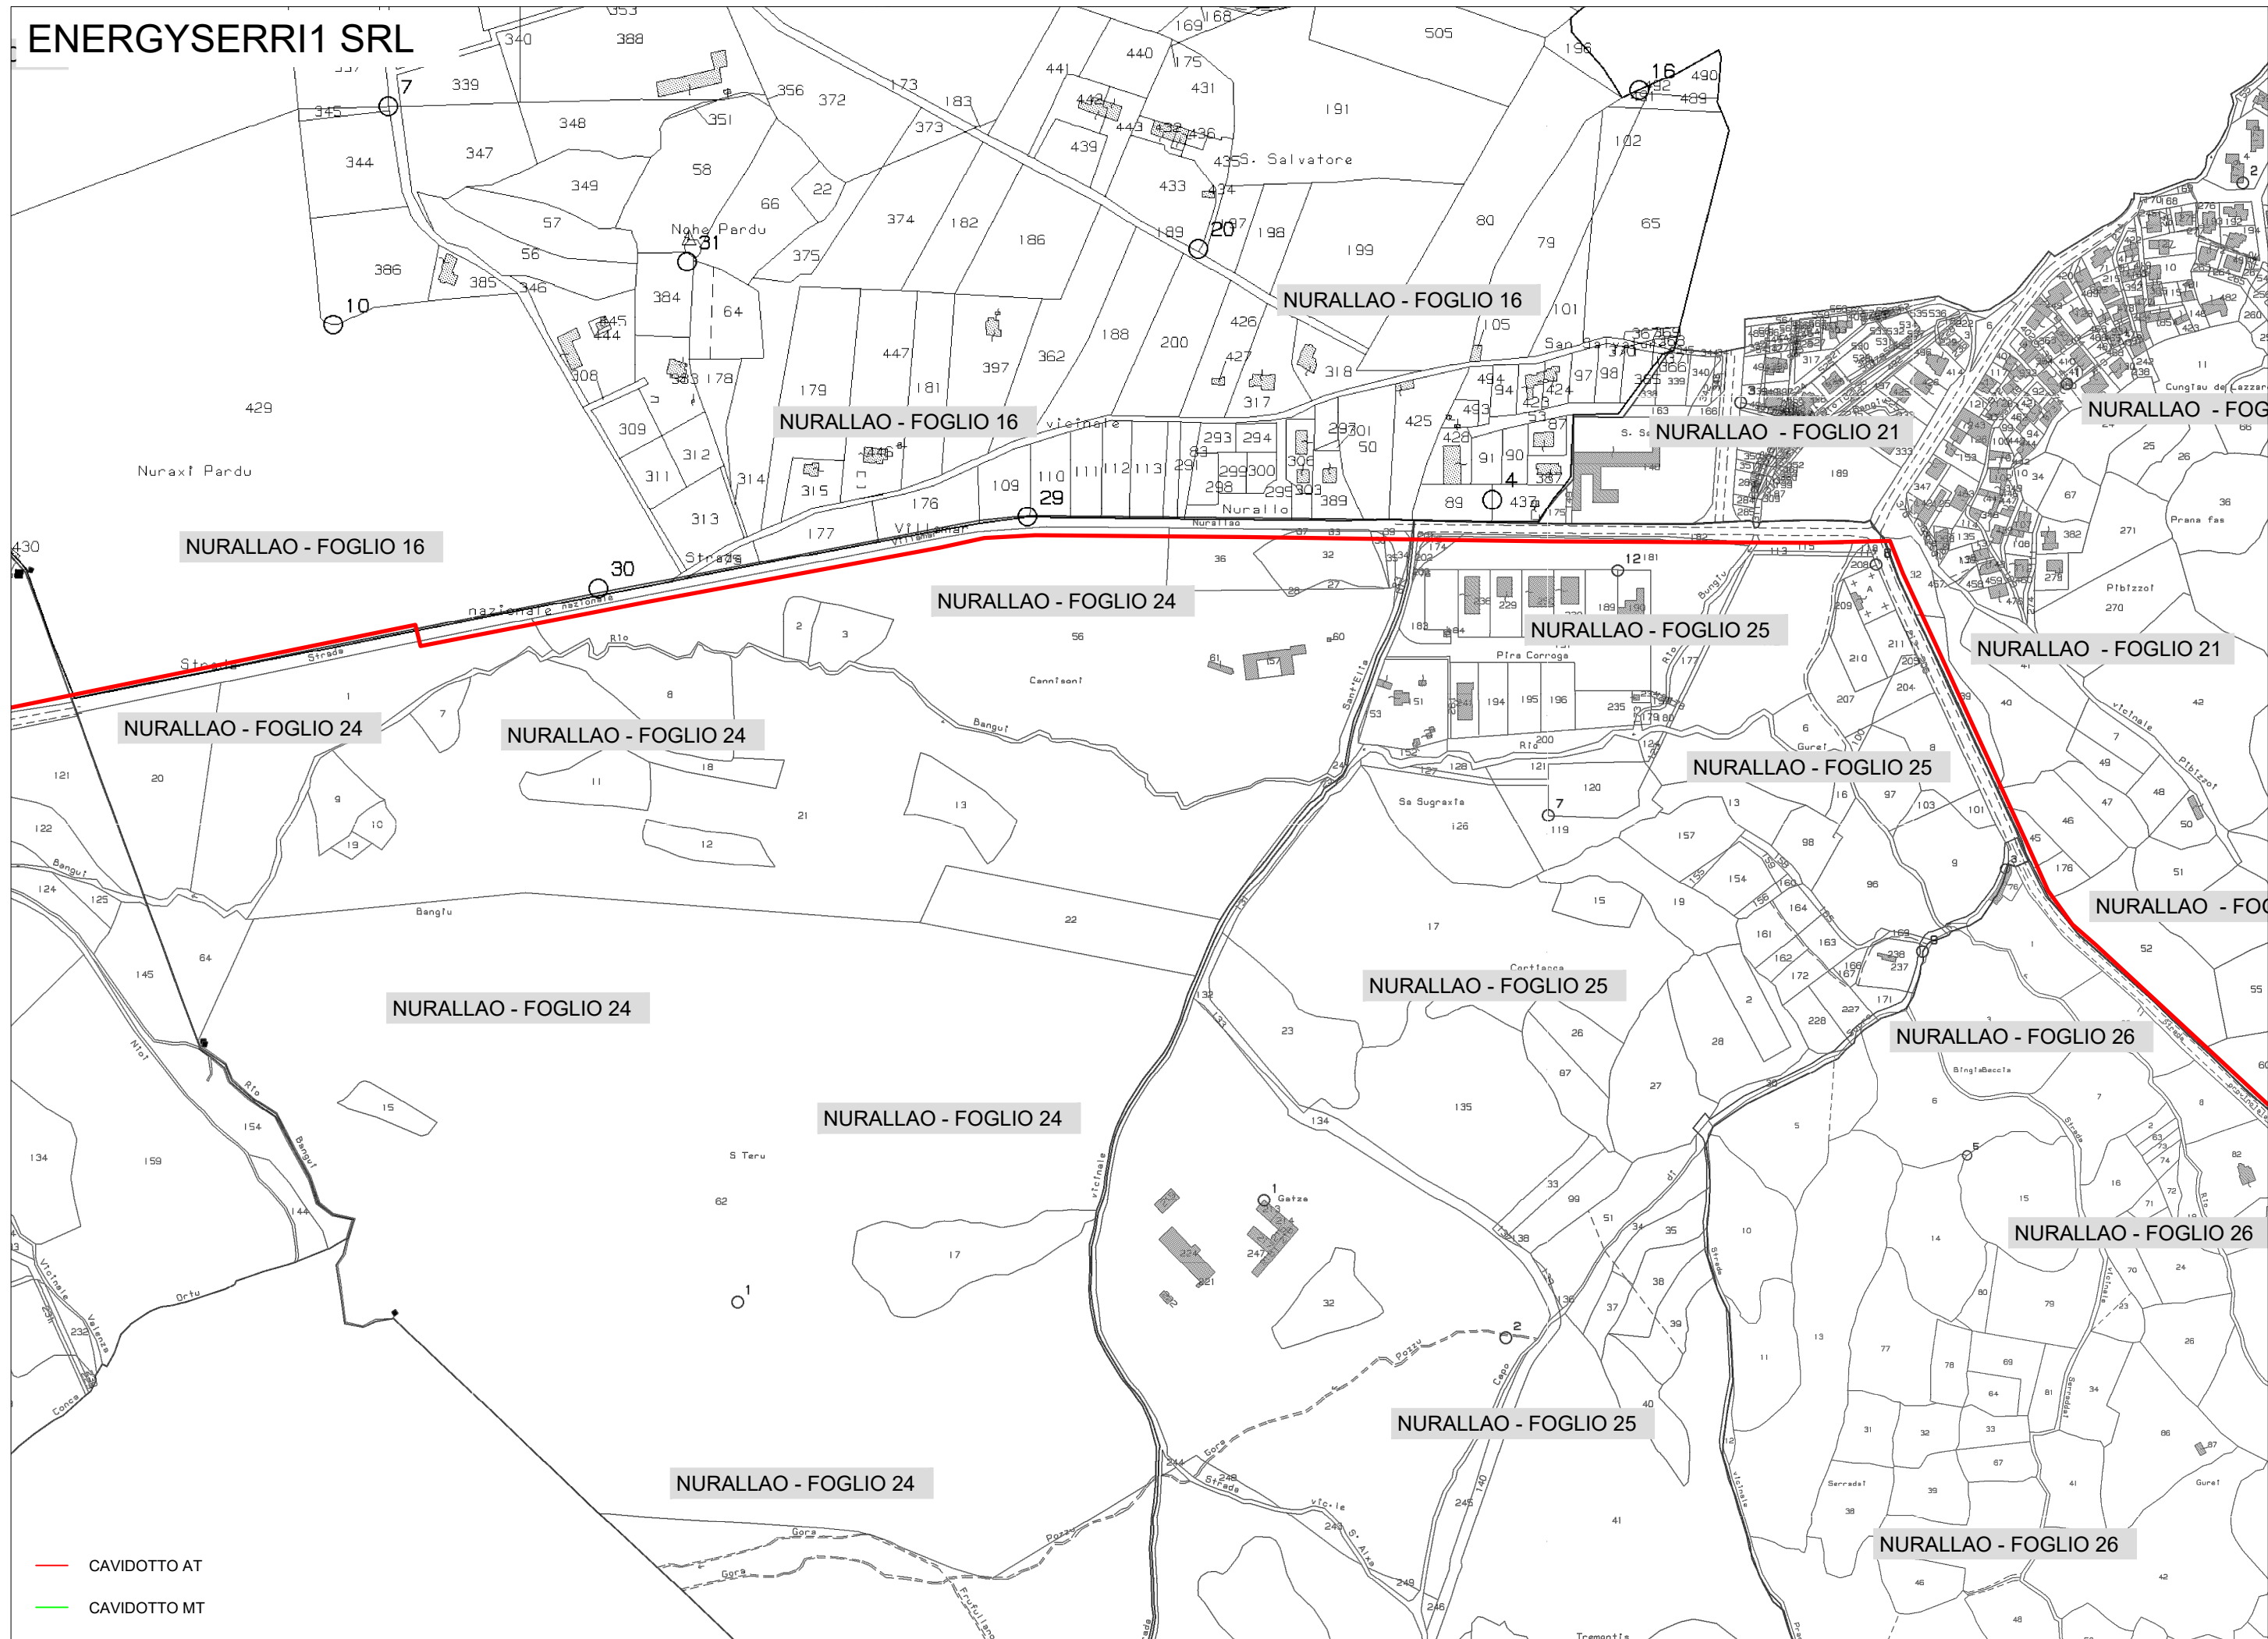

- CAVIDOTTO AT
- CAVIDOTTO MT