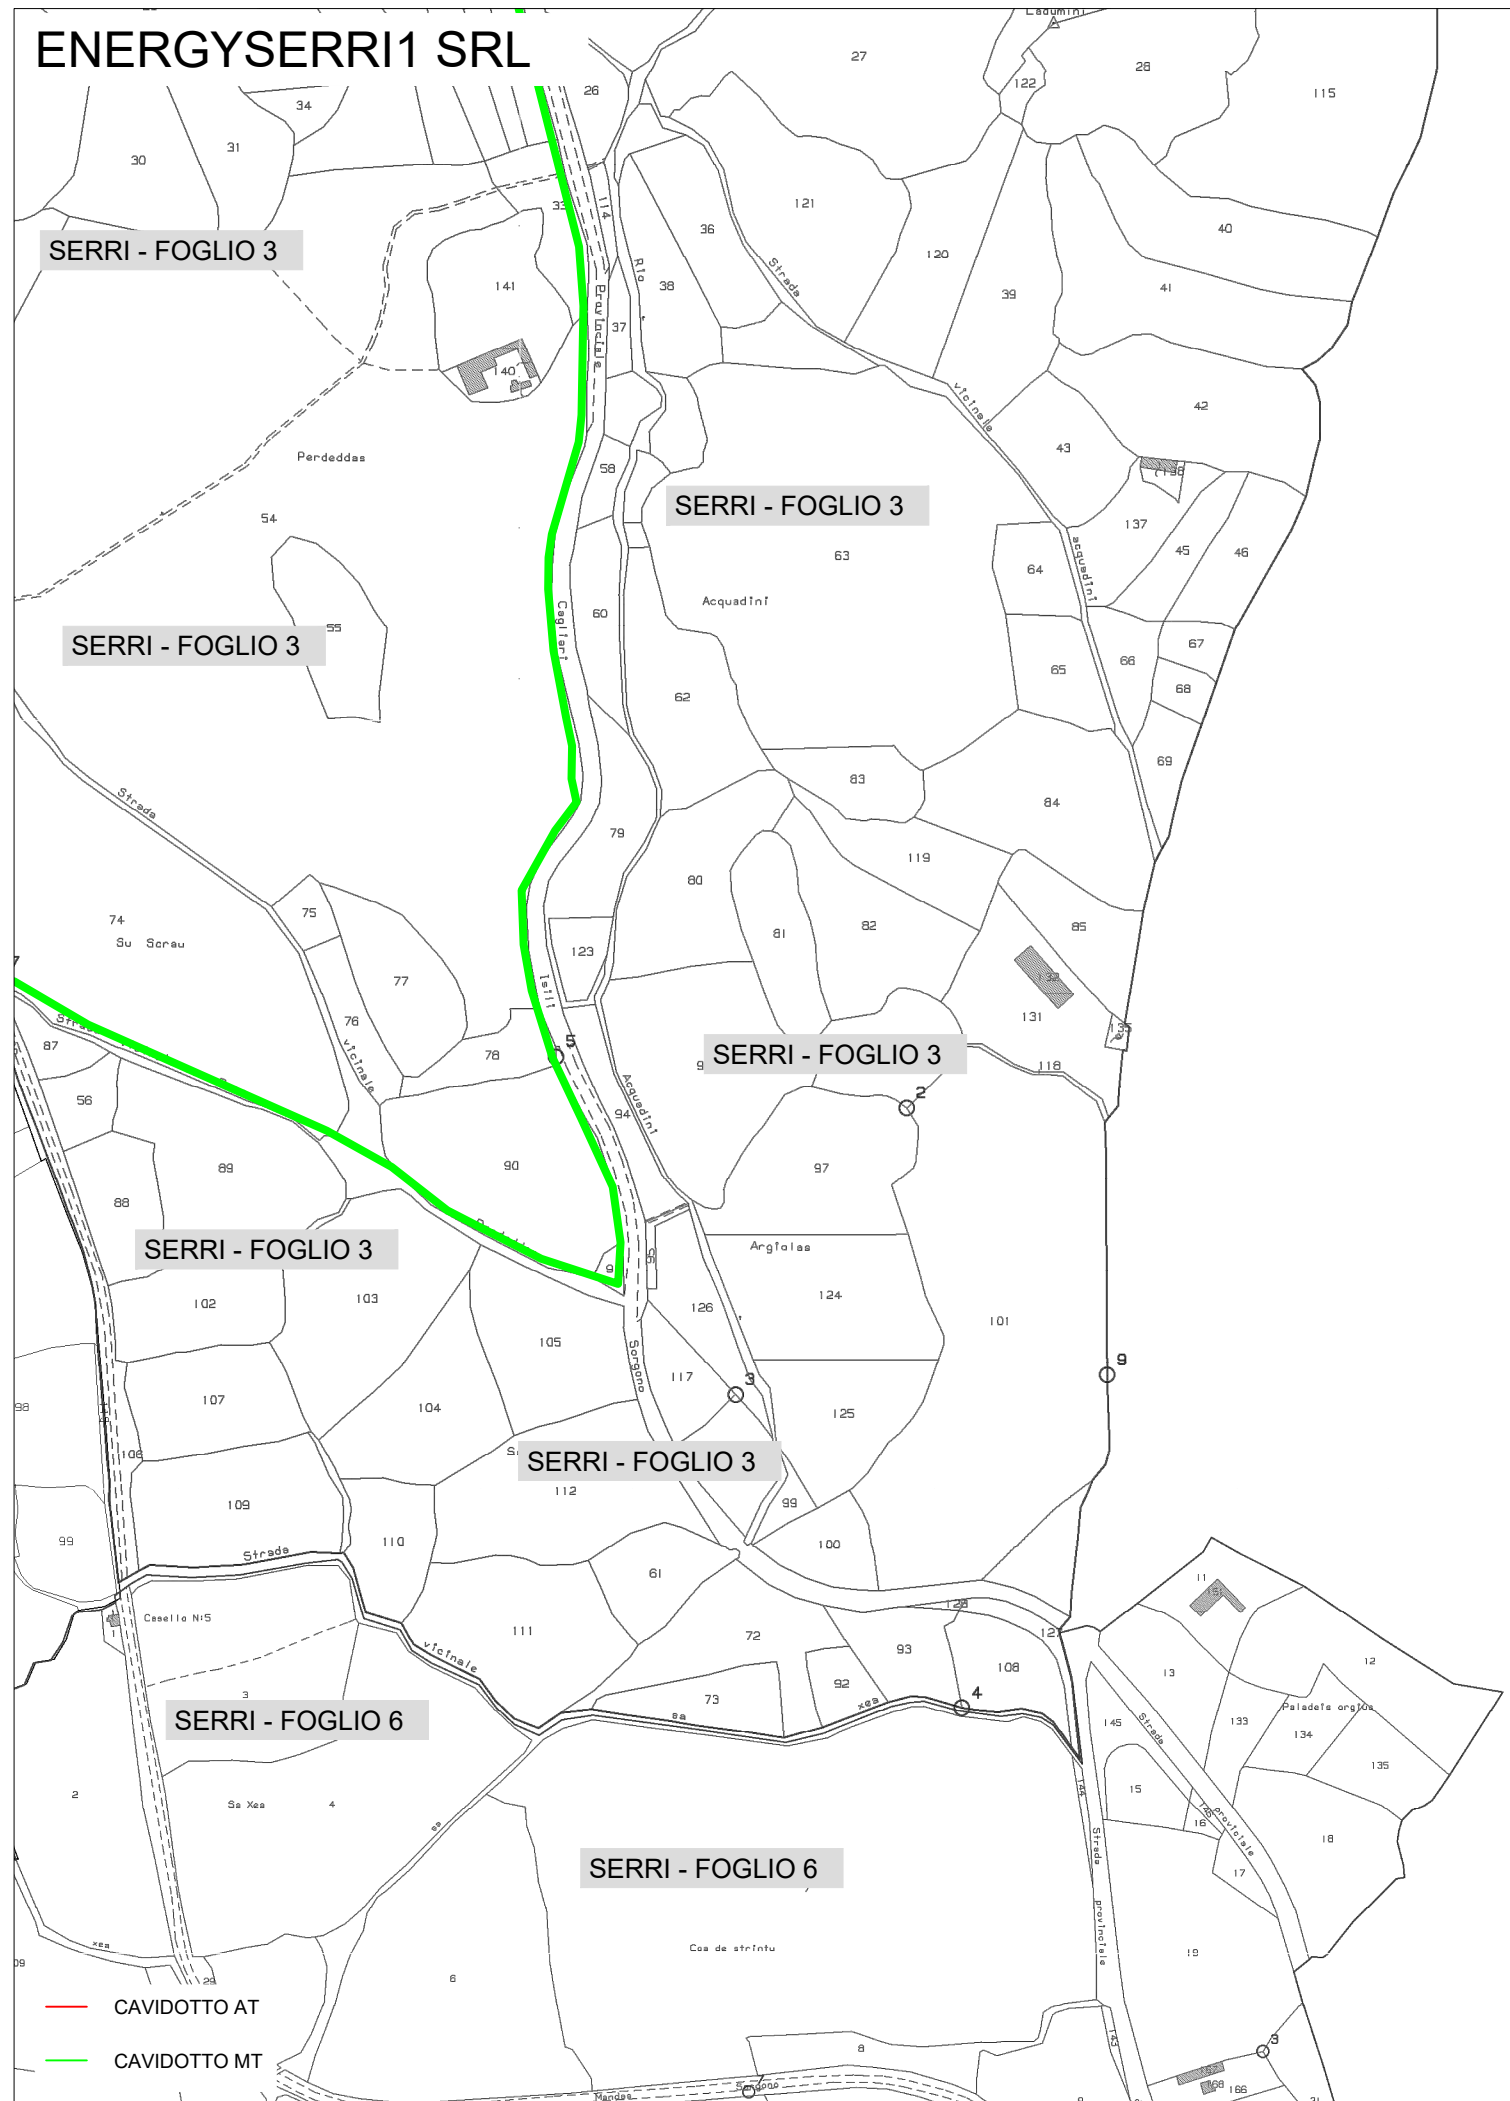

— CAVIDOTTO AT
— CAVIDOTTO MT