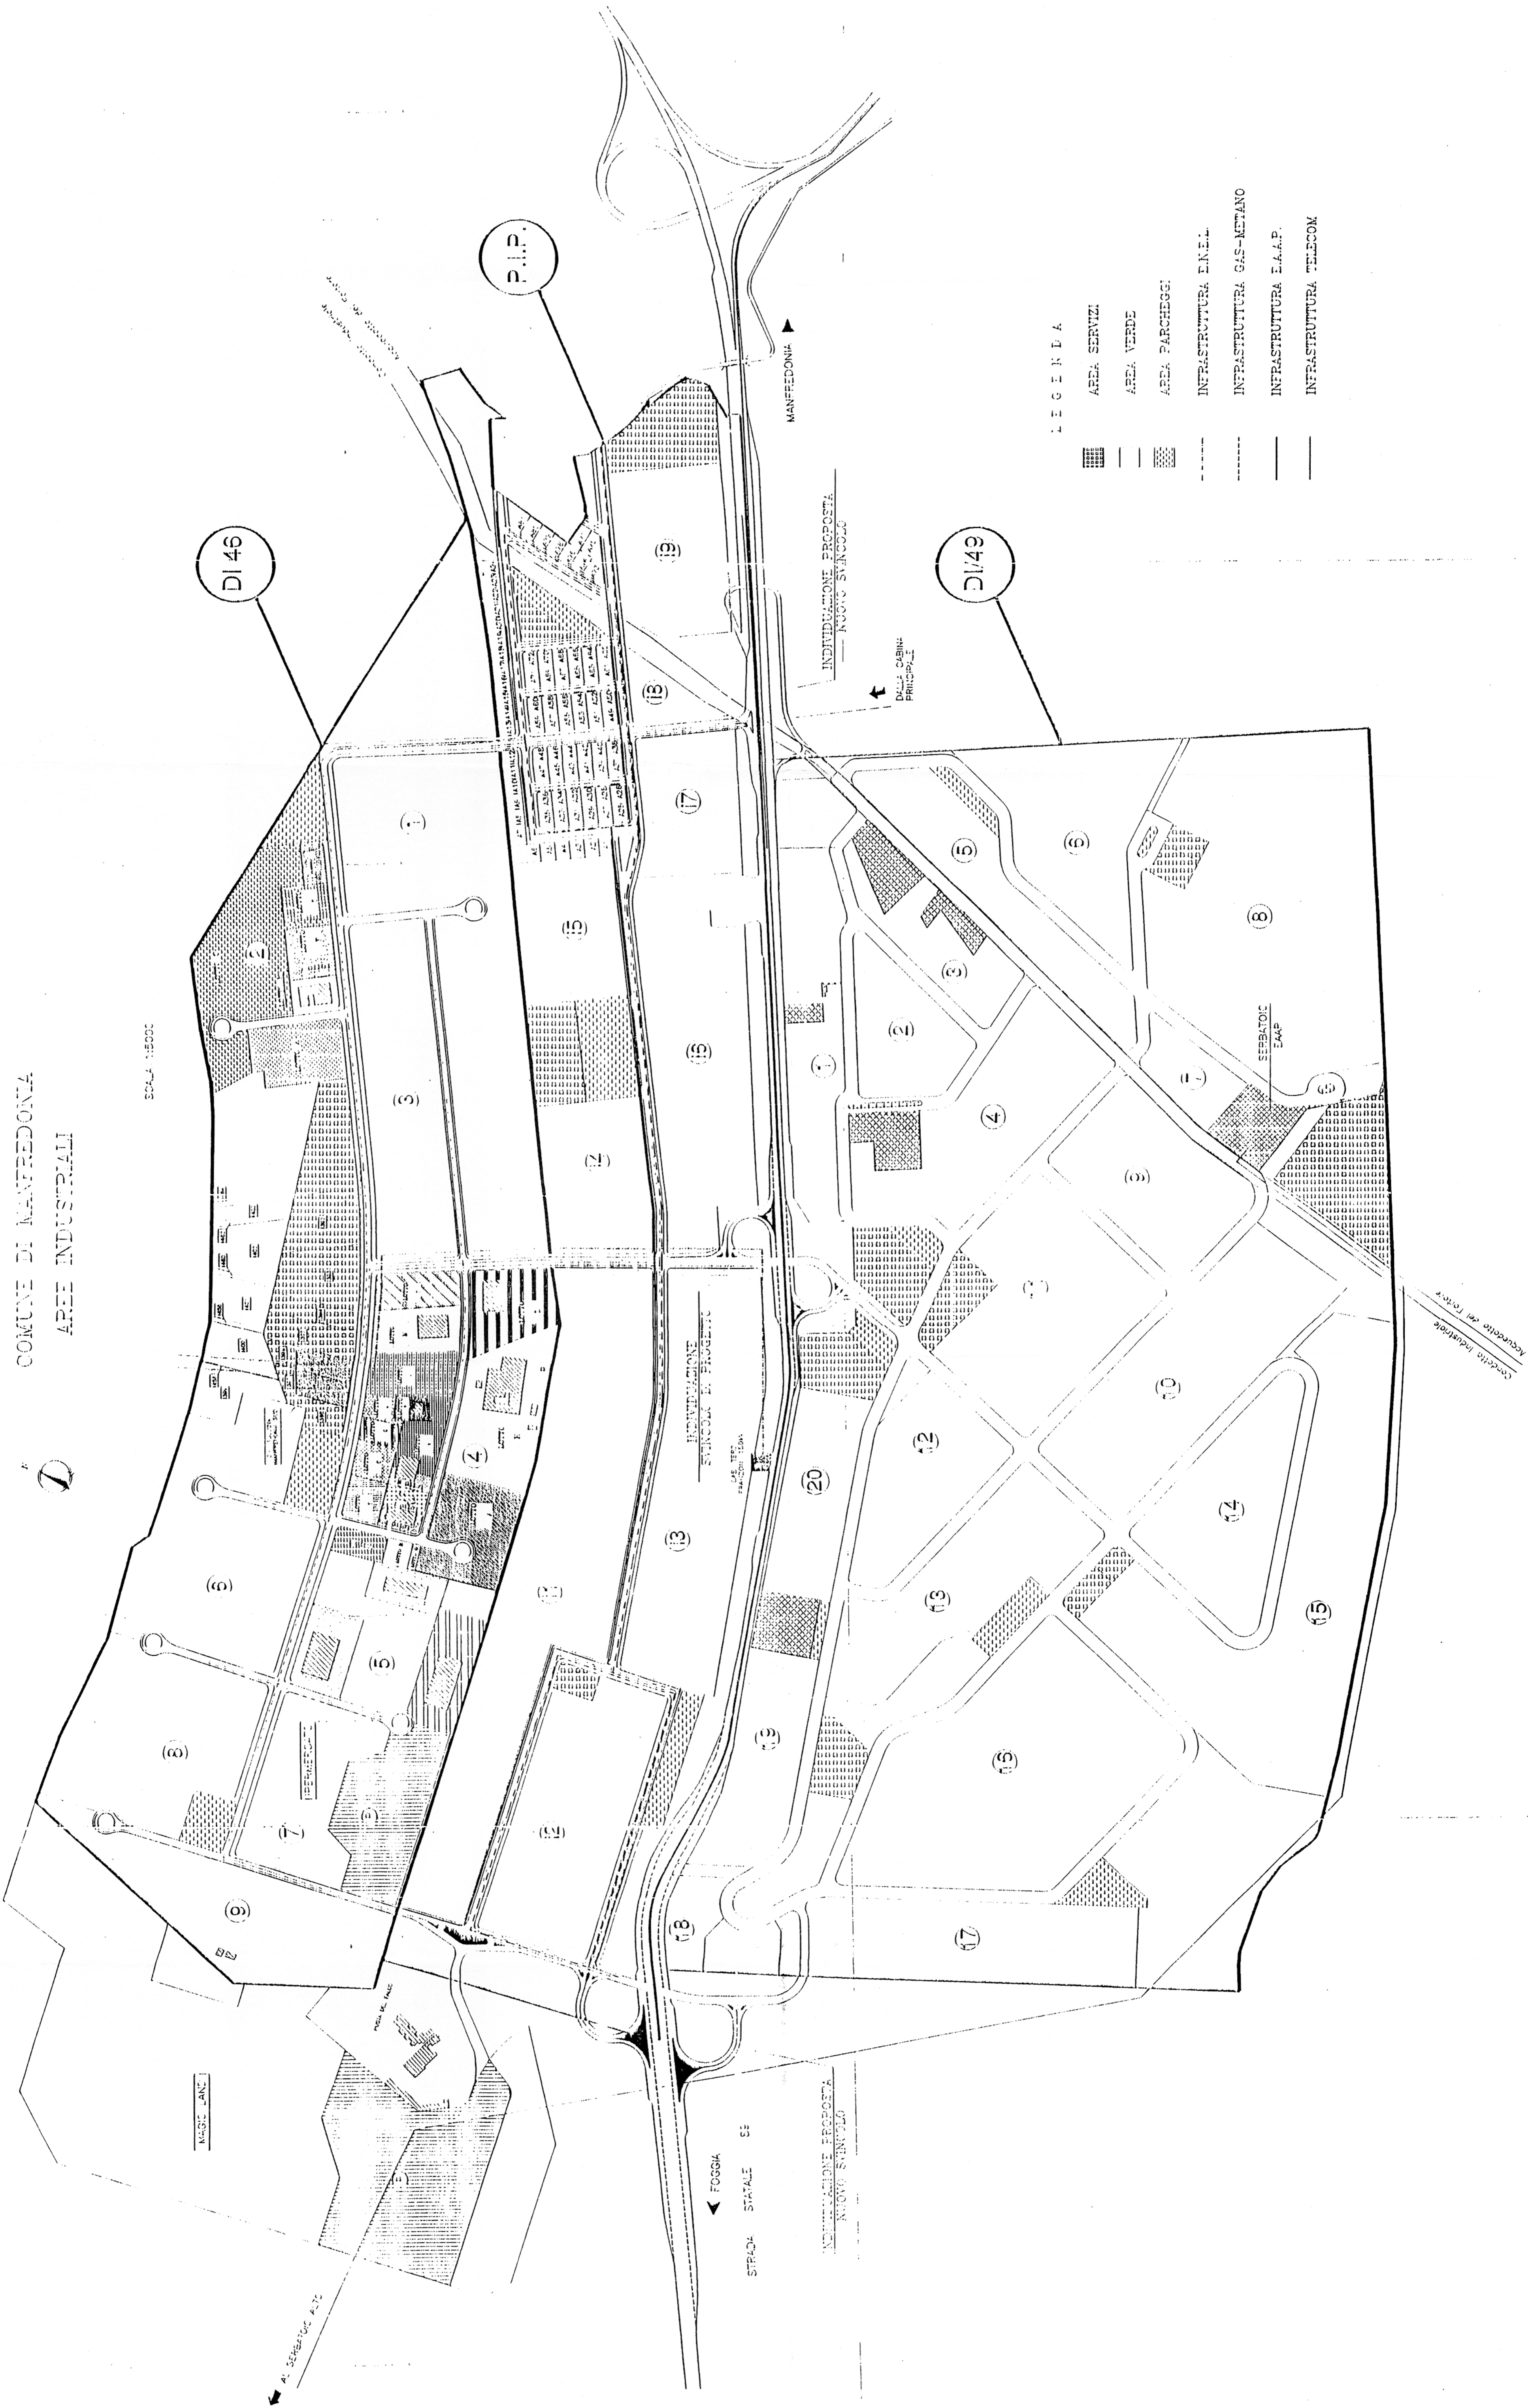

COMUNE DI MANFREDONIA
AREE INDUSTRIALI

Scala 1:5000

ALLEGATO 16
Comune di Manfredonia
Piano di Lottizzazione Aree industriali
Scala 1:5.000