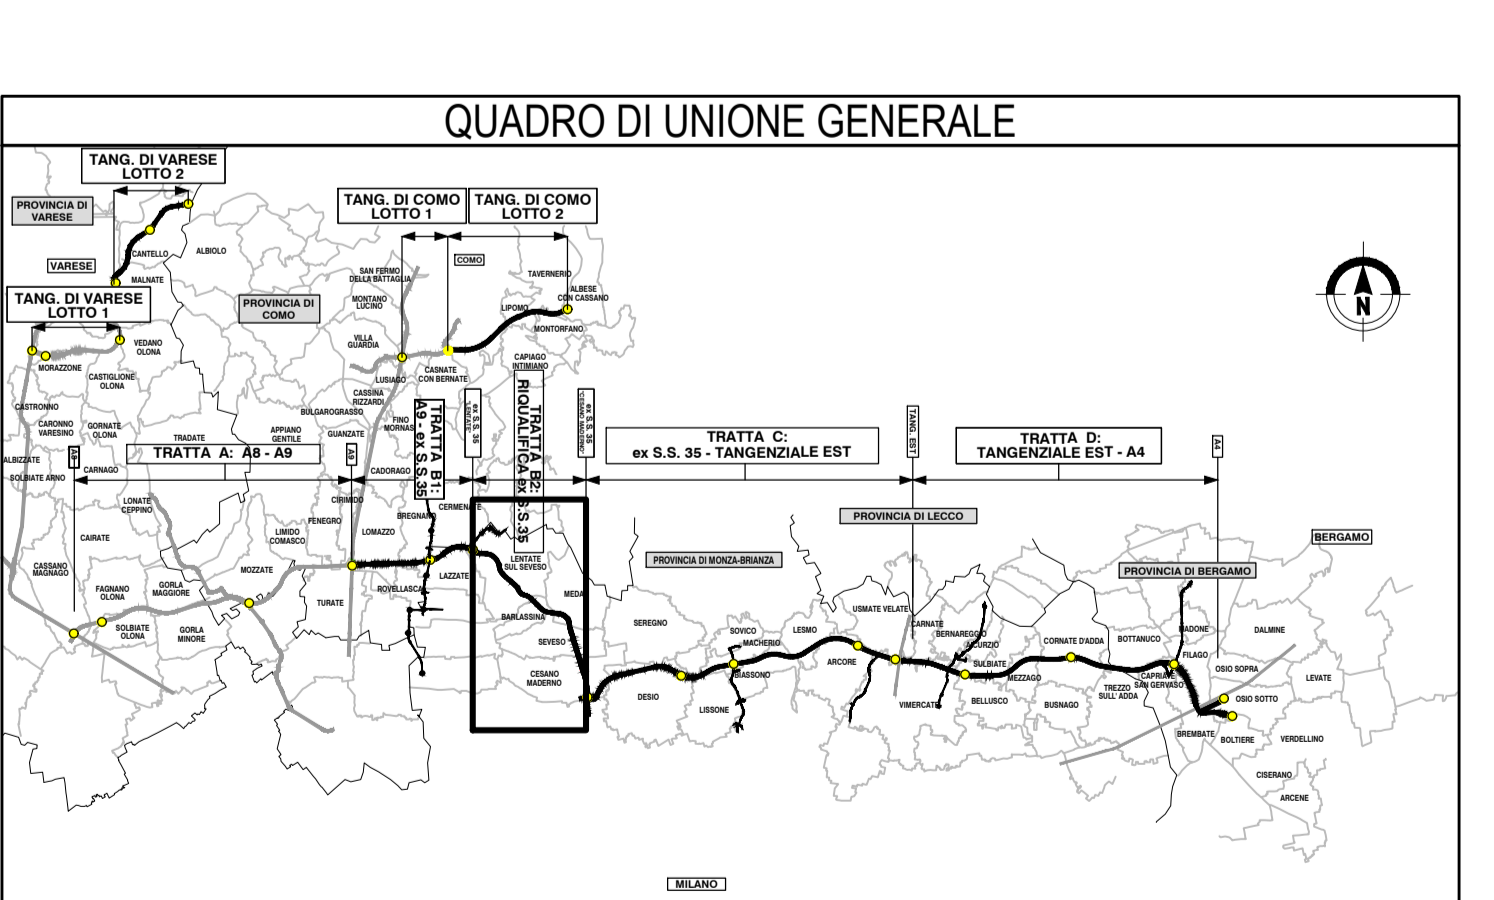

PROVINCIA : Como
COMUNE : Ceremate

PROVINCIA : Como
COMUNE : Carimate

TERMINE INTERCONNESSIONE
INIZIO TRCO06

LEGENDA

- ..... Confine comunale
- —— Perimetro esterno dell'intervento in progetto