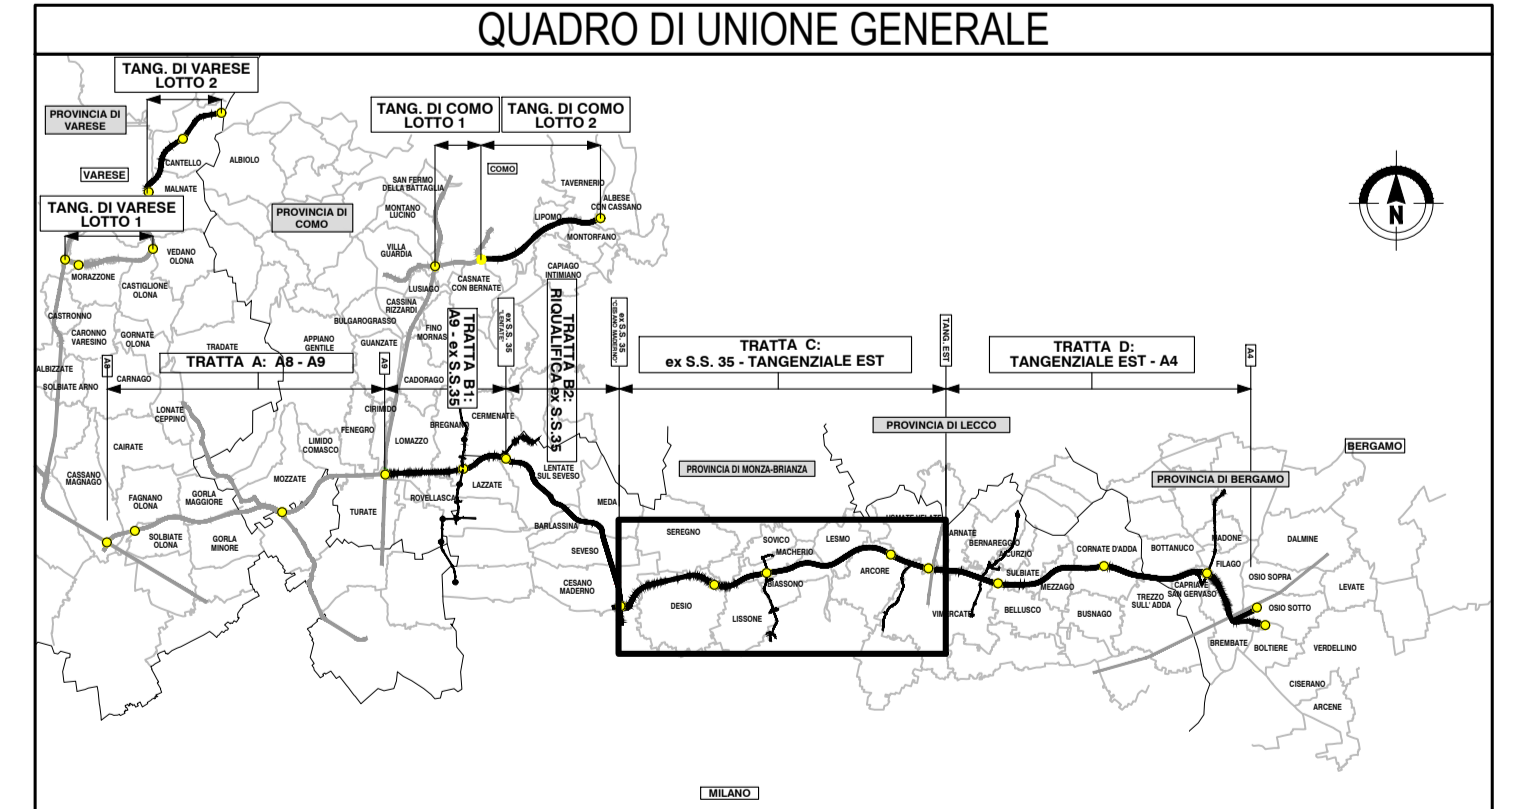

PROVINCIA : Monza e Brianza
COMUNE : Seregno

PROVINCIA : Monza e Brianza
COMUNE : Lissone

PROVINCIA : Monza e Brianza
COMUNE : Desio

LEGENDA
..... Confine comunale
—— Perimetro esterno dell'intervento in progetto