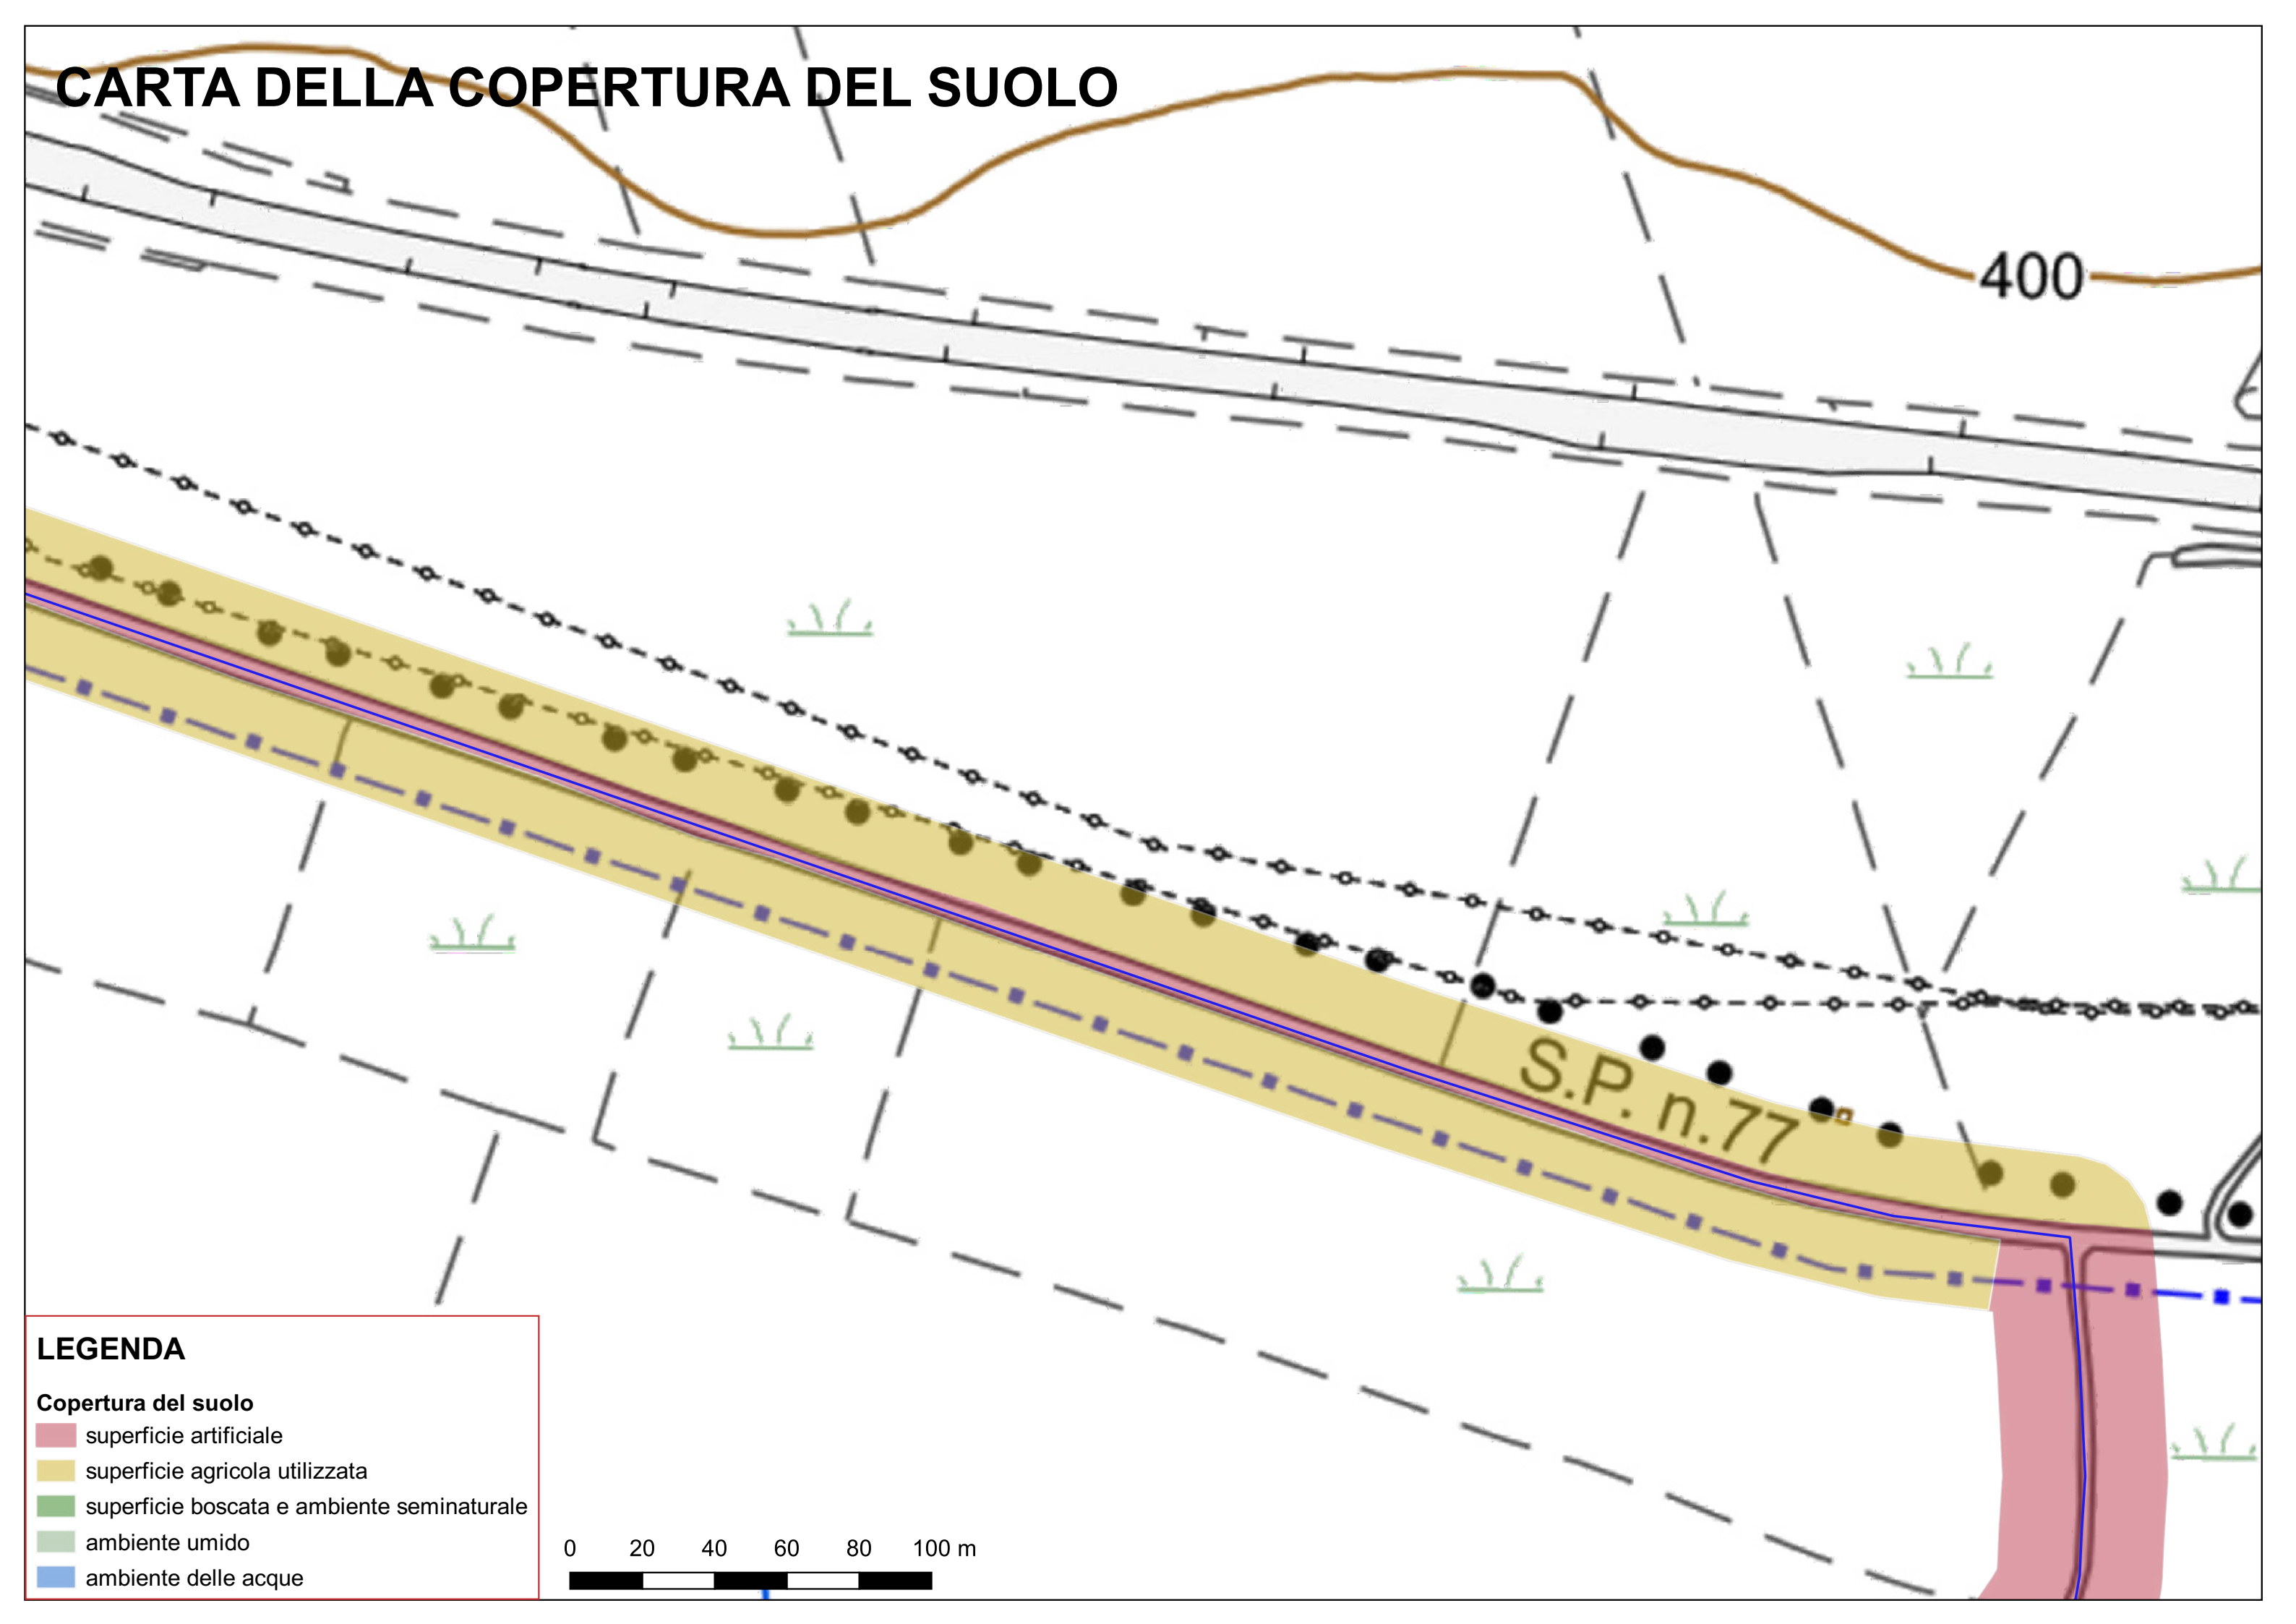

CARTA DELLA COPERTURA DEL SUOLO

LEGENDA

Copertura del suolo

- superficie artificiale
- superficie agricola utilizzata
- superficie boscata e ambiente seminaturale
- ambiente umido
- ambiente delle acque

CARTA DELLA COPERTURA DEL SUOLO

CARTA DELLA COPERTURA DEL SUOLO

400

S.P. n.77

LEGENDA

Copertura del suolo

- superficie artificiale
- superficie agricola utilizzata
- superficie boscata e ambiente seminaturale
- ambiente umido
- ambiente delle acque

0 20 40 60 80 100 m

CARTA DELLA COPERTURA DEL SUOLO

LEGENDA

Copertura del suolo

- superficie artificiale
- superficie agricola utilizzata
- superficie boscata e ambiente seminaturale
- ambiente umido
- ambiente delle acque