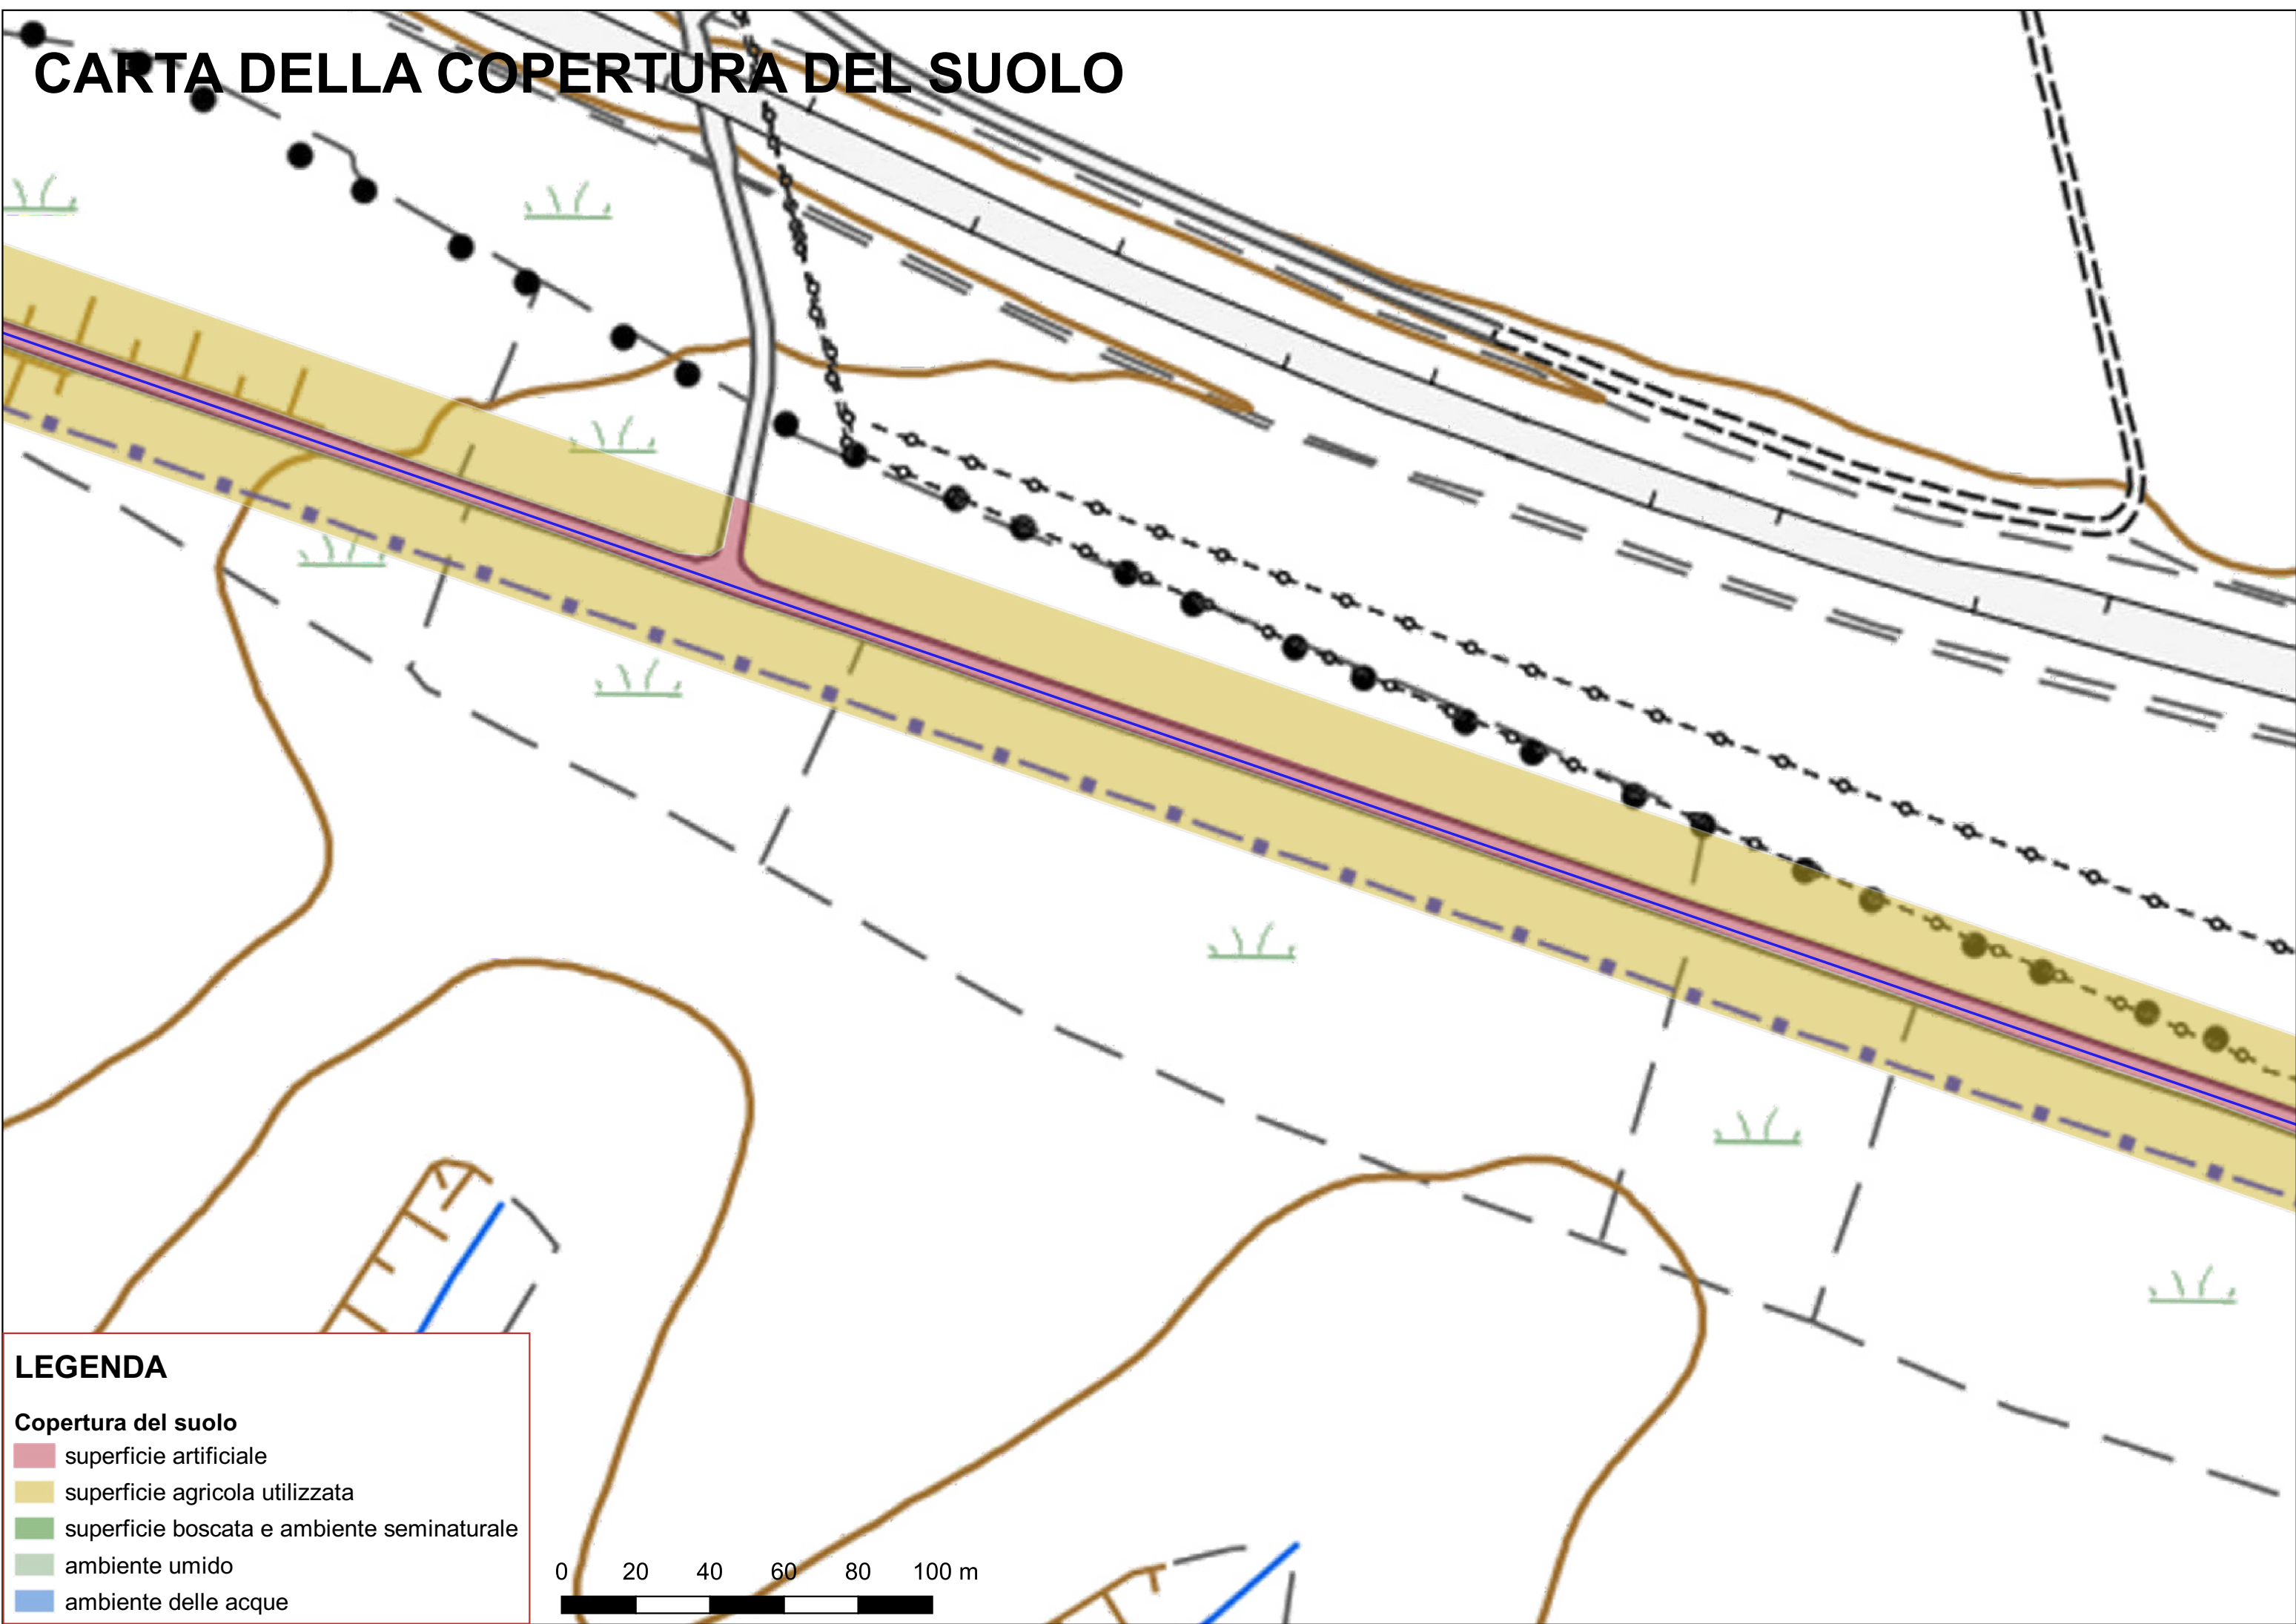

CARTA DELLA COPERTURA DEL SUOLO

LEGENDA

Copertura del suolo

- superficie artificiale
- superficie agricola utilizzata
- superficie boscata e ambiente seminaturale
- ambiente umido
- ambiente delle acque

CARTA DELLA COPERTURA DEL SUOLO

CARTA DELLA COPERTURA DEL SUOLO

400

S.P. n.77

LEGENDA

Copertura del suolo

- superficie artificiale
- superficie agricola utilizzata
- superficie boscata e ambiente seminaturale
- ambiente umido
- ambiente delle acque

0 20 40 60 80 100 m

CARTA DELLA COPERTURA DEL SUOLO

LEGENDA

Copertura del suolo

- superficie artificiale
- superficie agricola utilizzata
- superficie boscata e ambiente seminaturale
- ambiente umido
- ambiente delle acque