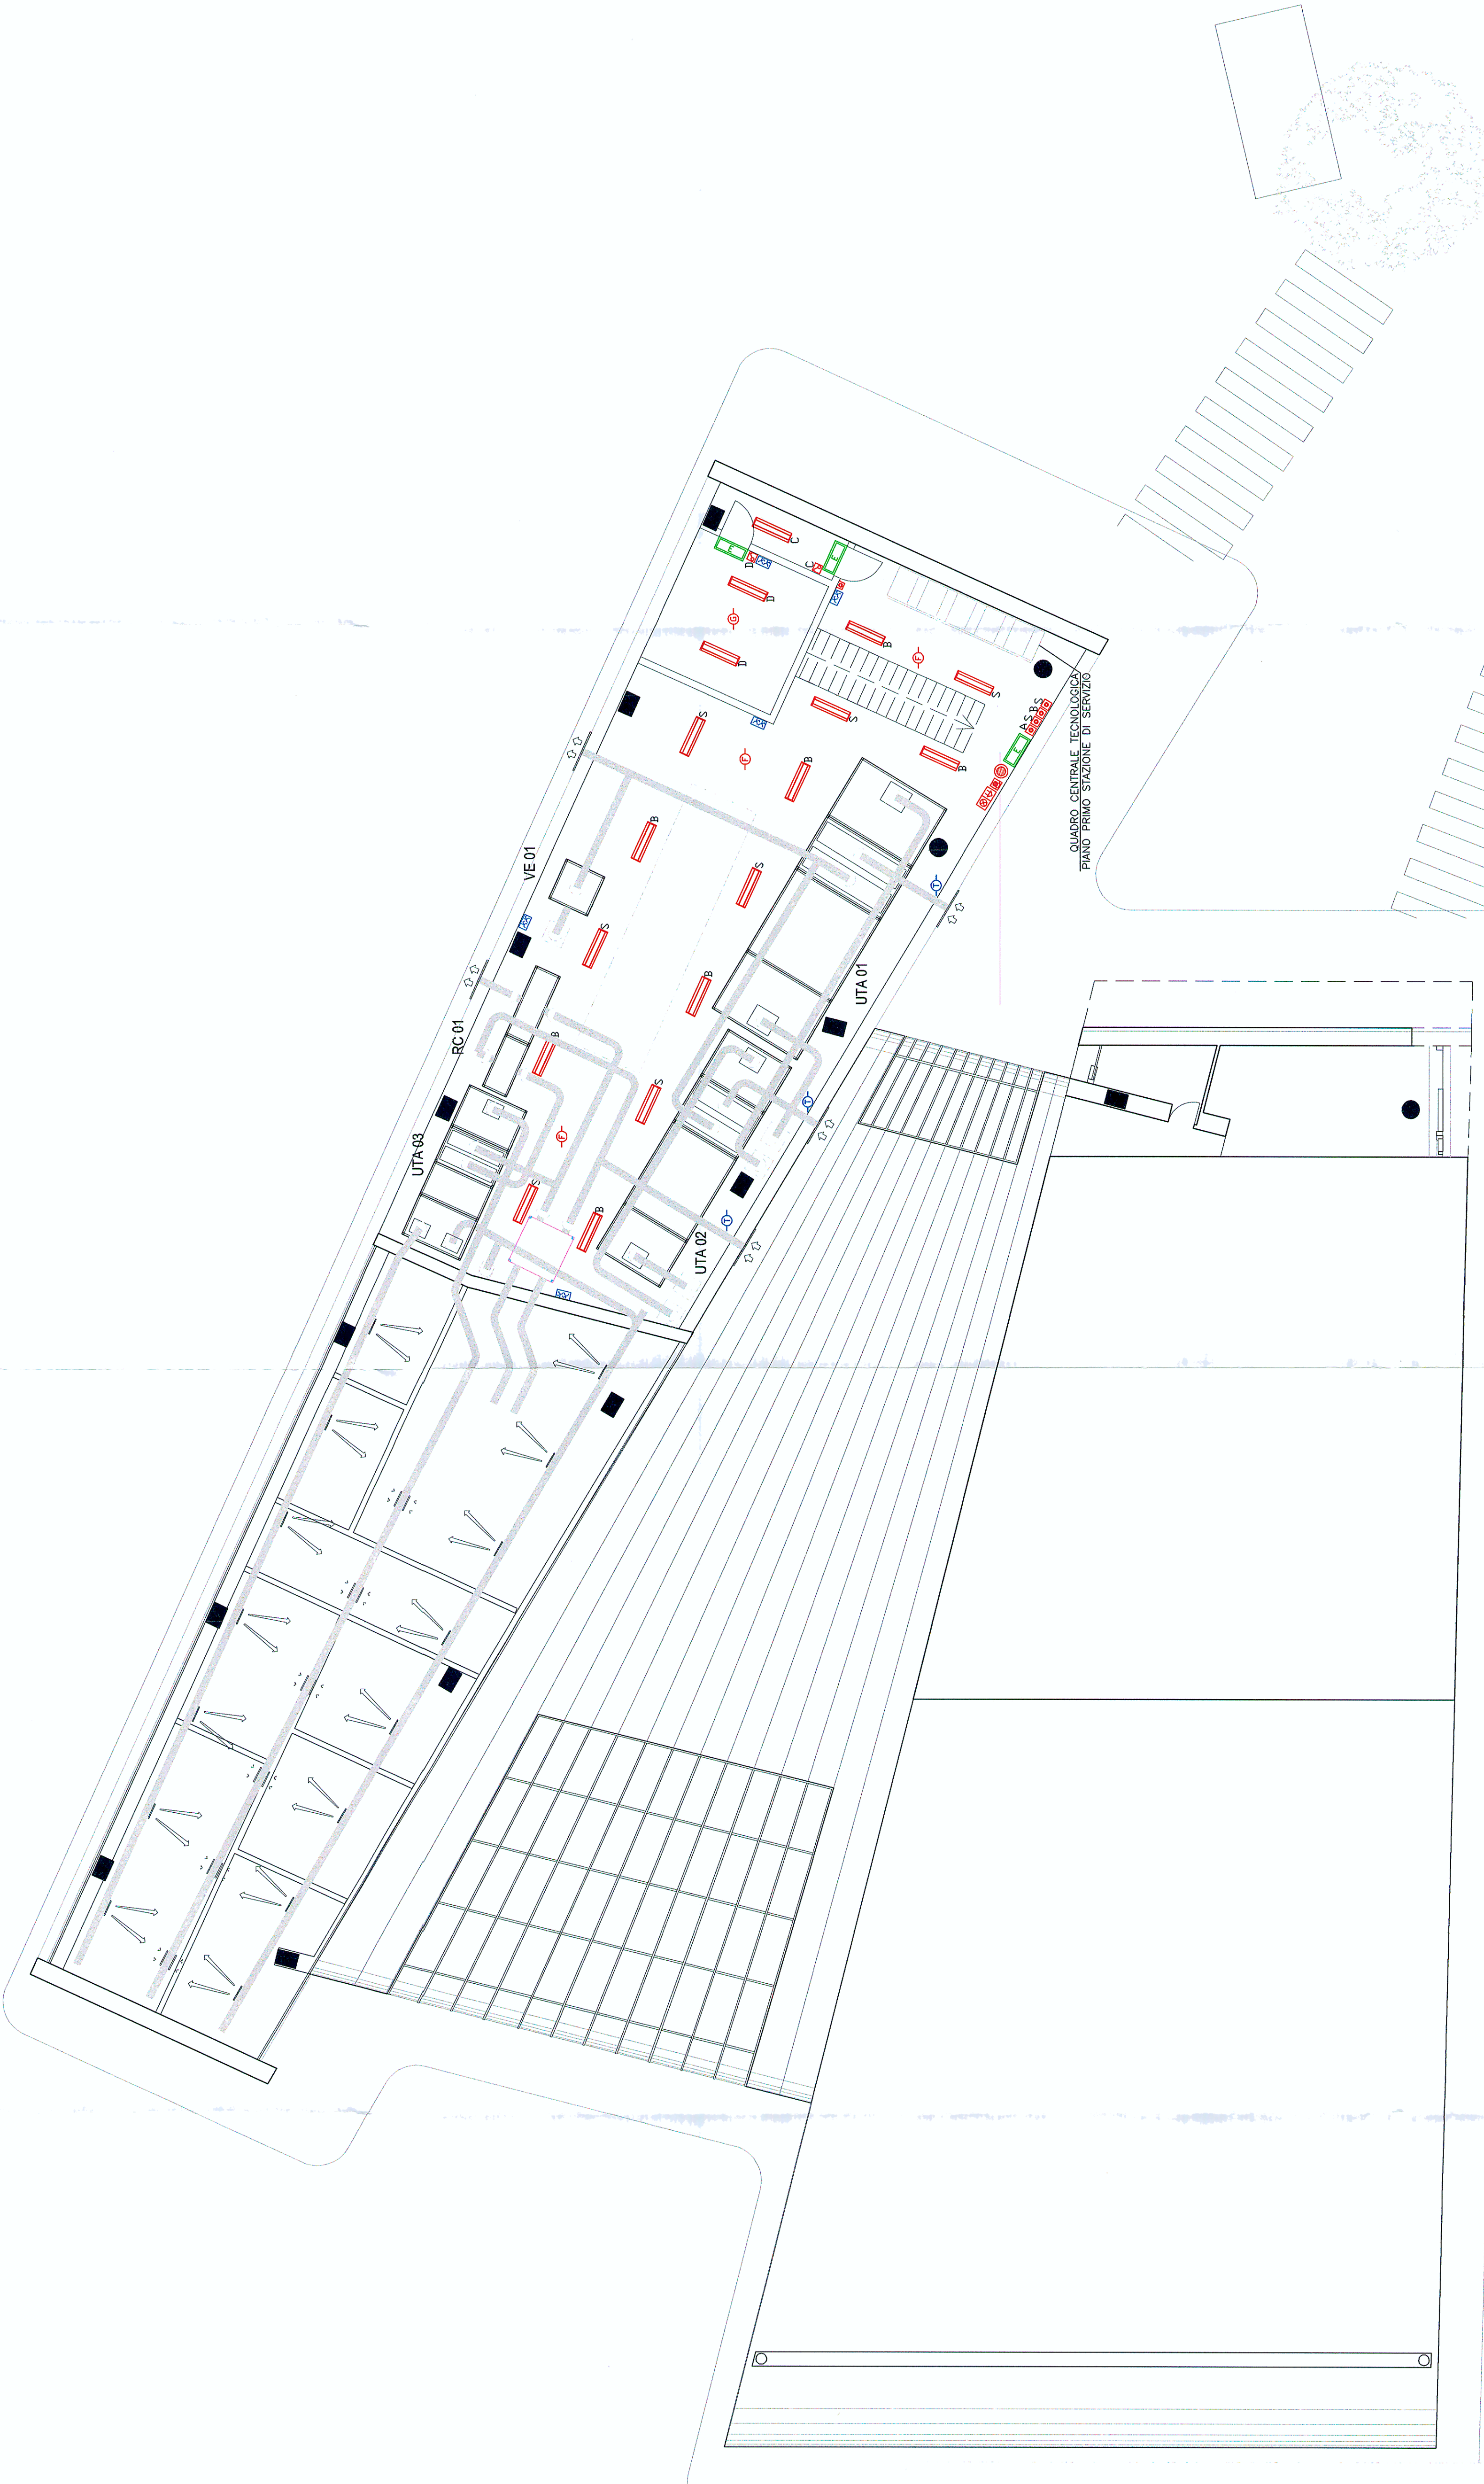

SOCIETÀ ITALIANA
TRAFORO AUTOSTRADALE DEL FREIUS
SITA SpA - Sede legale: fraz. San Giuliano, 2 - 10059 Susa (TO)

RILOCALIZZAZIONE DELL'AUTOPORTO DI SUSÀ

ILLUMINAZIONE FORZA MOTRICE E IMPIANTI SPECIALI
PIANO PRIMO STAZIONE DI SERVIZIO

NO.	DEFINIZIONE	STIPULANTE	ESECUTORE	PRODOTTORE	REVISIONI
0	PROGETTO ILLUMINAZIONE	CAL... S.p.A.	MSNET	MSNET	1
1	PROGETTO ILLUMINAZIONE	CAL... S.p.A.	MSNET	MSNET	2
2	PROGETTO ILLUMINAZIONE	CAL... S.p.A.	MSNET	MSNET	3
3	PROGETTO ILLUMINAZIONE	CAL... S.p.A.	MSNET	MSNET	4
4	PROGETTO ILLUMINAZIONE	CAL... S.p.A.	MSNET	MSNET	5

PROGETTO ILLUMINAZIONE
PIANO PRIMO STAZIONE DI SERVIZIO
N. PROGETTO: 2015/01
DATA: 10/05/2015
AUTORE: MSNET
REVISORI: [Signature]
APPROVATO: [Signature]
SCALE: 1:100