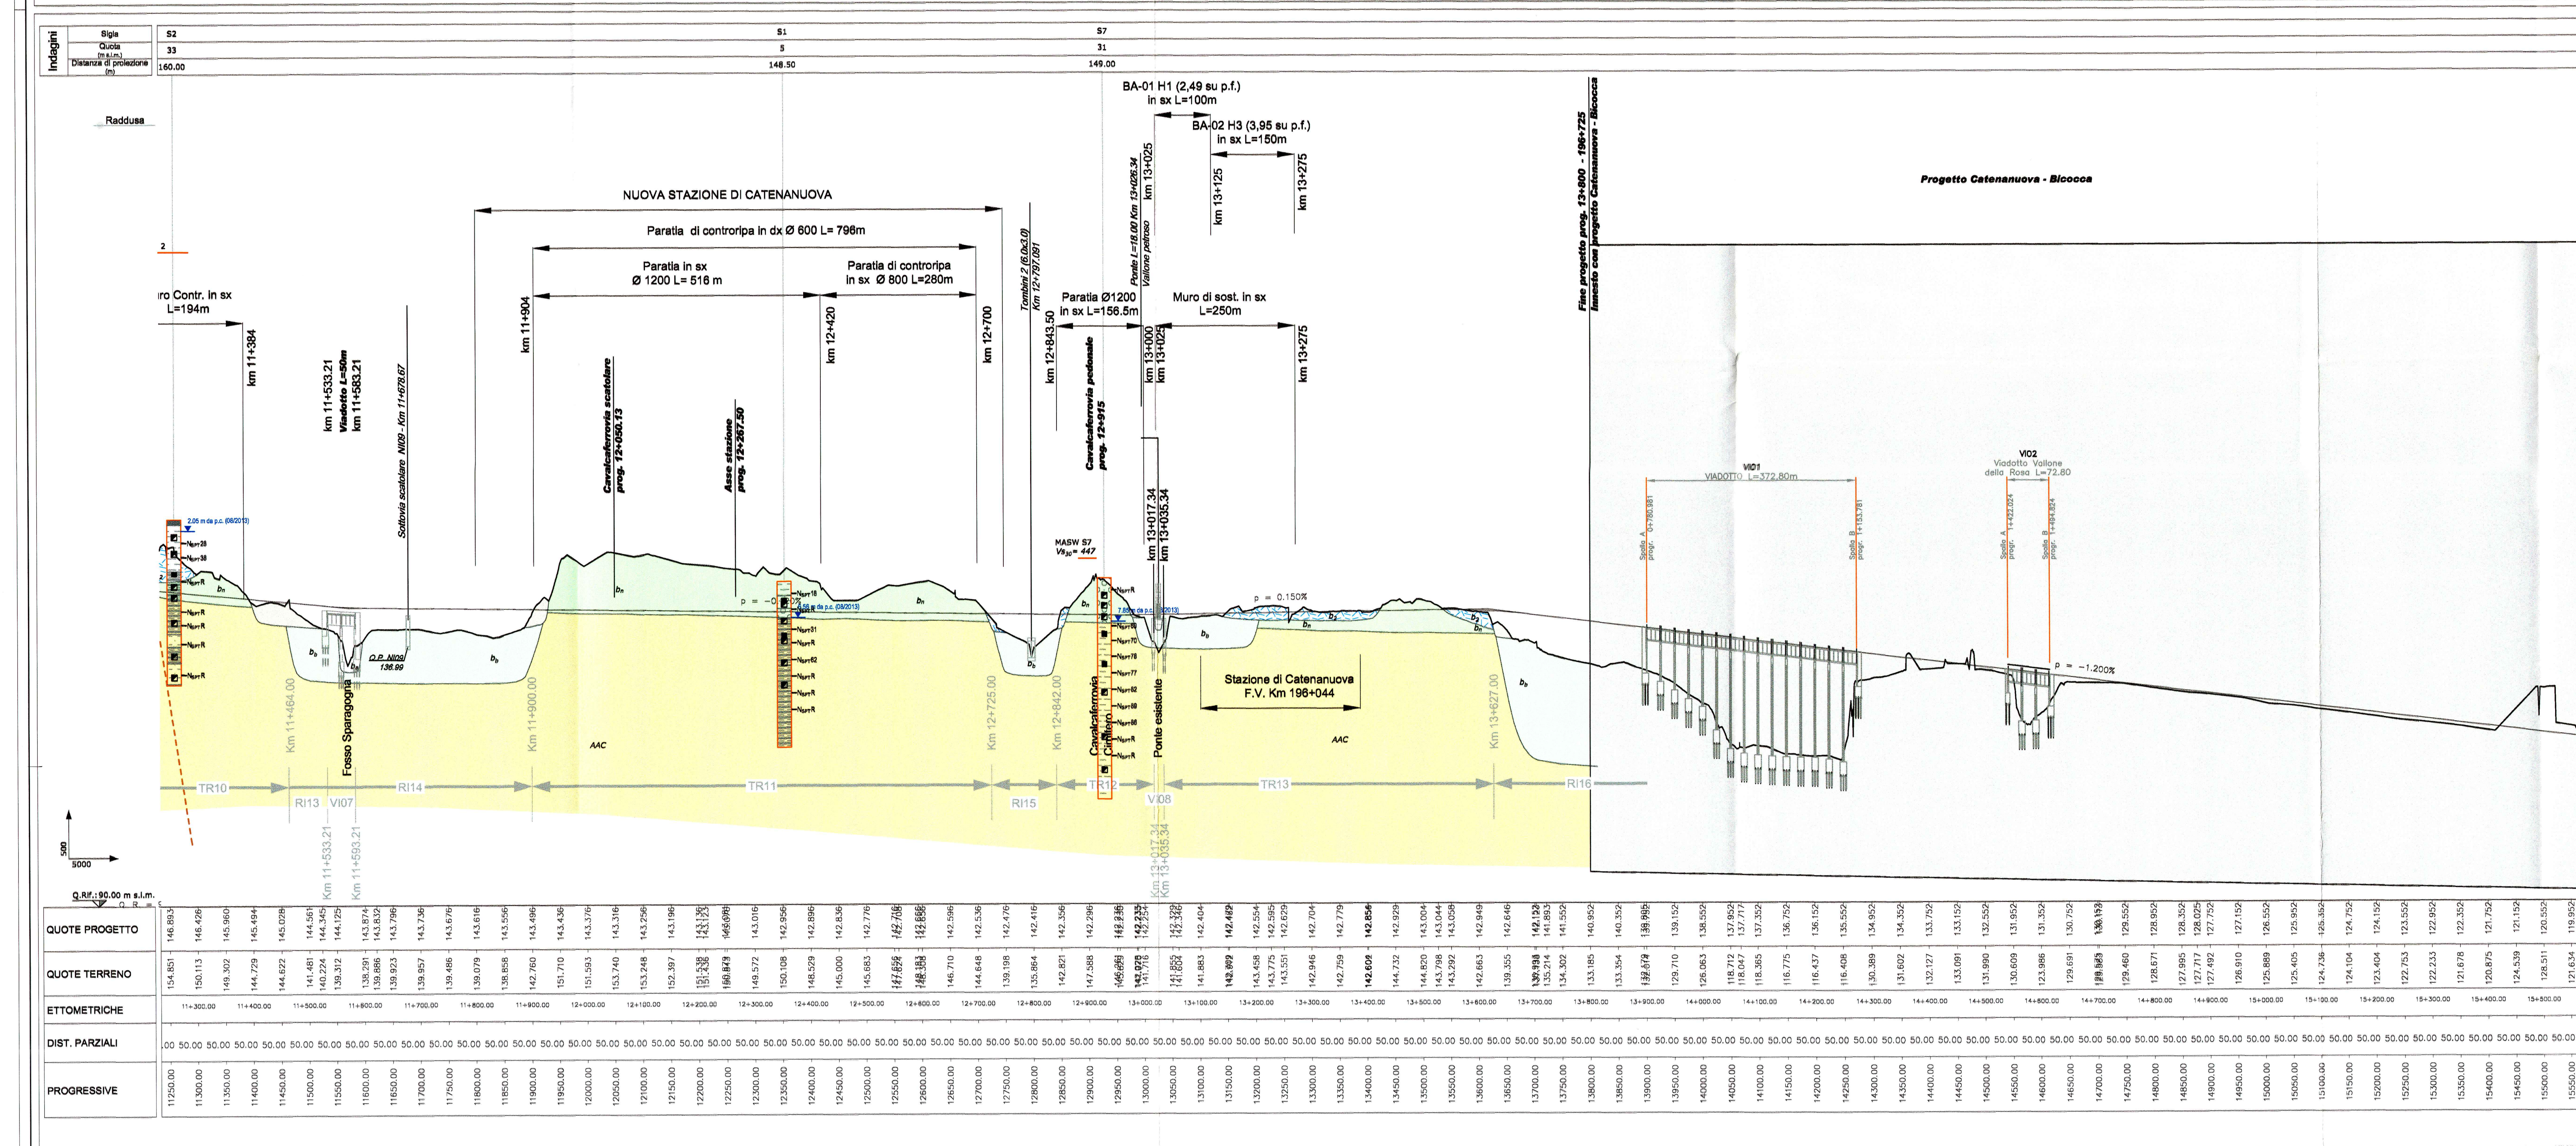

**LEGENDA**  
DEPOSITI CONTINENTALI QUATERNARI

**Depositi alluvionali**  
Depositi alluvionali  
Depositi alluvionali recenti

**Depositi vulcanici**  
Depositi vulcanici  
Depositi vulcanici recenti

**UNITÀ DELLA CATINA APPENNINICO-MAGREBIDE**  
Depositi di bacini satelliti del Pliocene inferiore  
Depositi di bacini satelliti del Miocene medio e superiore

**Simbologia**  
Indagini  
Ripetto  
Litofoce e schema sondaggio

**Simbologia**  
Indagini  
Sondaggio e carteggio continuo  
Sondaggio sismico a rifrazione  
MASW

**Simbologia**  
Indagini  
Ripetto  
Litofoce e schema sondaggio

**Simbologia**  
Indagini  
Sondaggio e carteggio continuo  
Sondaggio sismico a rifrazione  
MASW

**CONTRATTO ISTITUZIONALE DI SVILUPPO - CIS SICILIA**  
DIRETTRICE FERROVIARIA MESSINA - CATANIA - PALERMO  
U.O. GEOLOGIA  
PROGETTO PRELIMINARE

**LINEA CATANIA - PALERMO**  
TRATTA CATANUOVA-RADDUSA AGIRA  
PROFILO GEOLOGICO  
Tavola Z di 2

**COMMISSIONE**  
R 01 R 02 R 03 R 04  
G E 0 0 0 1 0 0 2 A