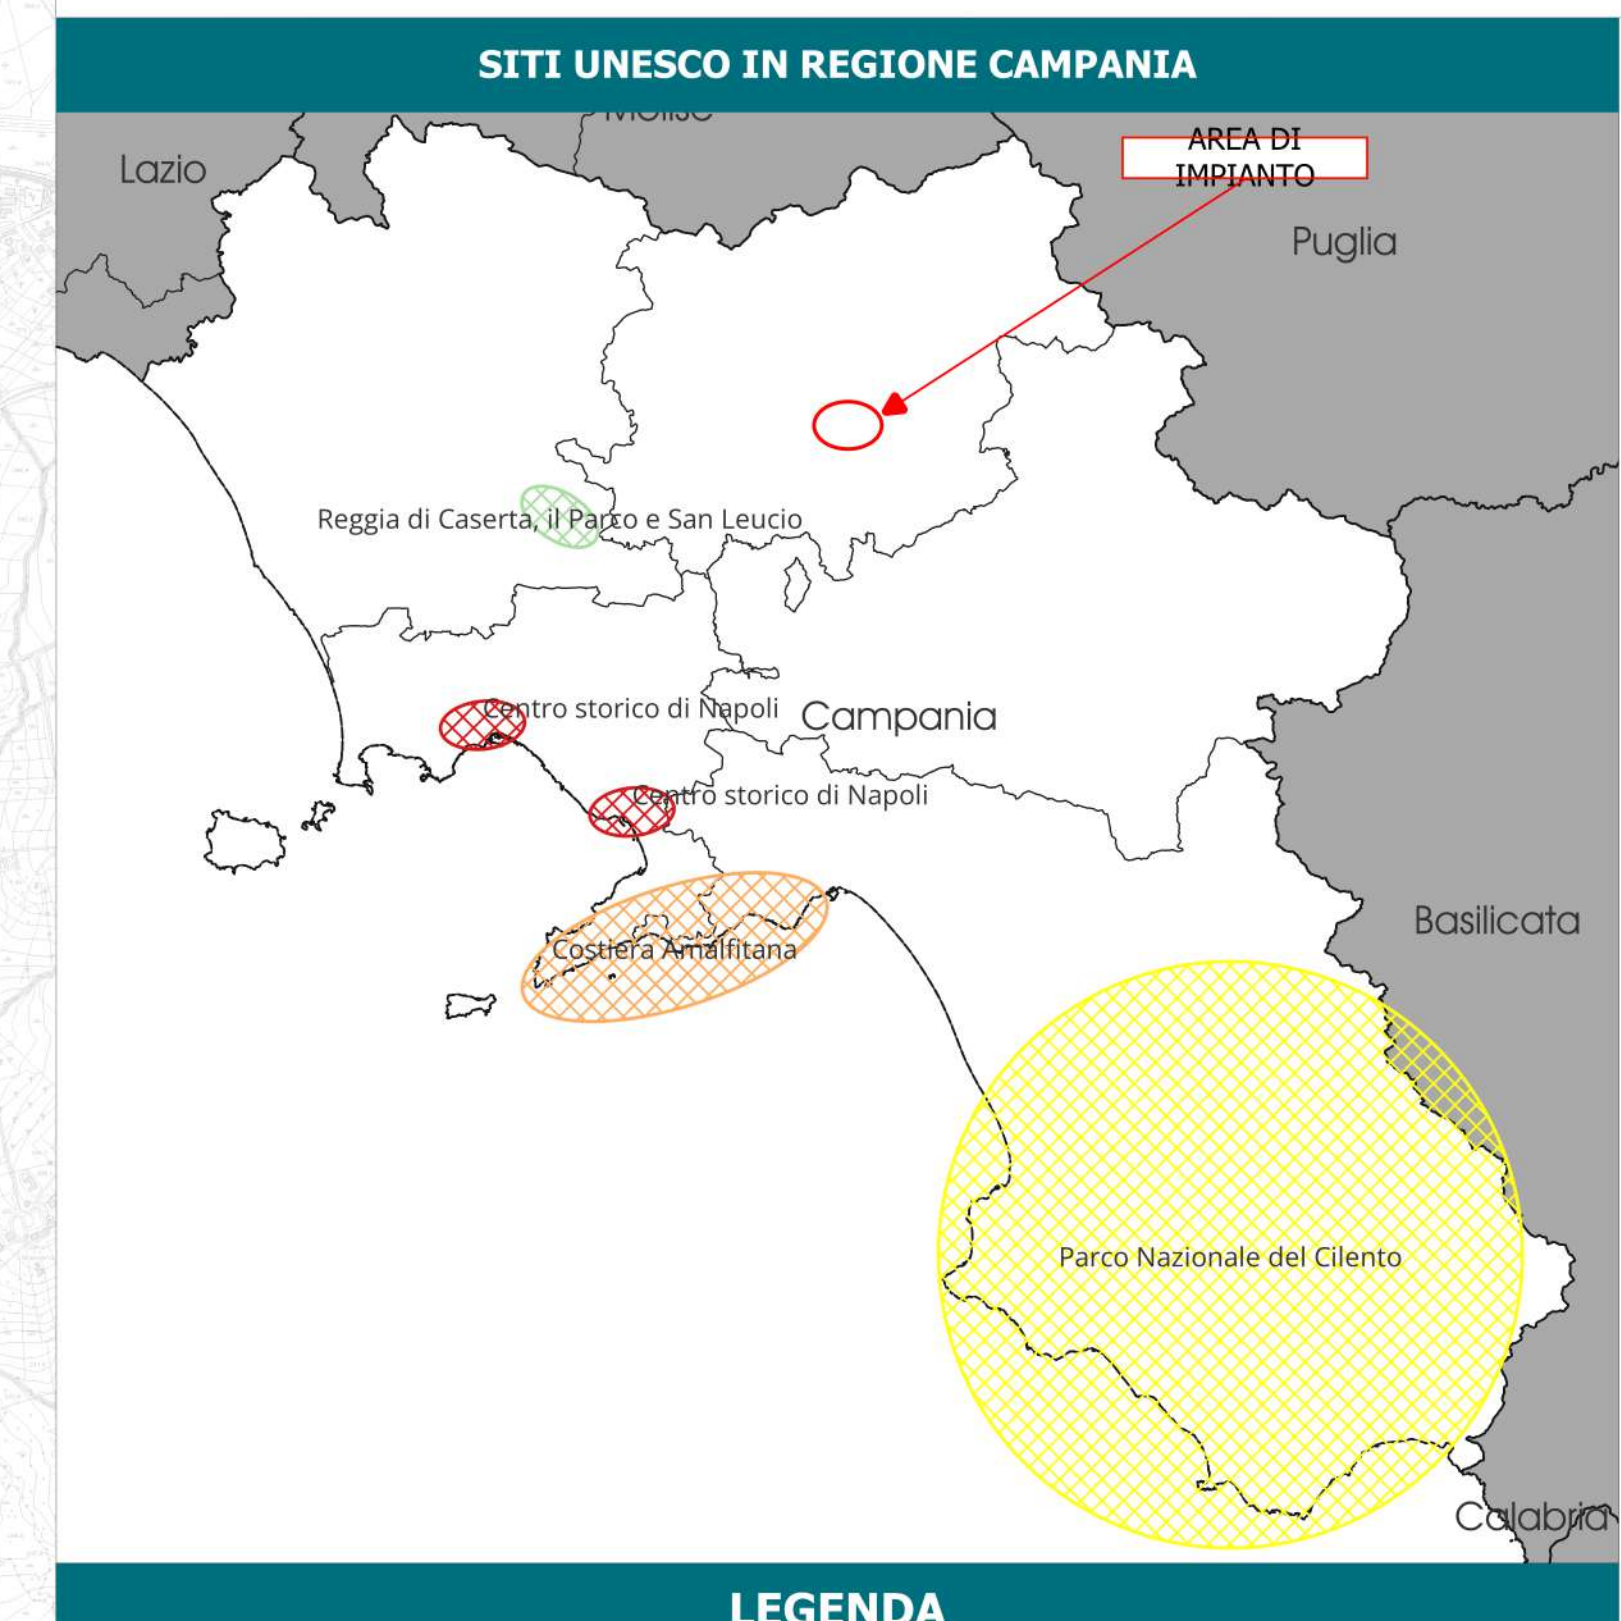

REGIONE CAMPANIA PROVINCIA DI BENEVENTO COMUNE DI BENEVENTO

COMITENTE: **RWE** RWE RENEWABLES ITALIA S.R.L.
Via Anversa Sesto, 41/01 - 00192 Roma
P.IVA/C.F. 06400370968
PEC: www.rweitalia@legalmail.it

COLLABORAZIONE TECNICA: **PCR** PCR ENERGY S.R.L.
Via Nazionale - Fraz. Zappino, 84029-Scignano degli Albani (SA)
P.IVA/C.F. 05857410657
PEC: pcrenergia@pec.it

PROLO DEL PROGETTO:
PROGETTO PER LA COSTRUZIONE E L'ESERCIZIO DI UN IMPIANTO DI PRODUZIONE DI ENERGIA ELETTRICA DA FONTE FOTOVOLTAICA DENOMINATO "OLIVOLA" DELLA POTENZA DI 77.994,84 kWp, LOCALIZZATO IN AREA IDONEA, OVVERO, IN PARTE IN AREA A DESTINAZIONE INDUSTRIALE, ARTIGIANALE, E COMMERCIALE AI SENSI DELL'ARTICOLO 22-BIS DEL D.LGS. 199/2021 E, IN PARTE, IN AREE AGRICOLE IDONEE POSTE A DISTANZA INFERIORE A 500 METRI DALLE STESS, AI SENSI DELL'ARTICOLO 20 DEL D.LGS. 199/2021, COMPRESIVO DELLE RELATIVE OPERE ELETTRICHE CONNESSE ED INFRASTRUTTURE INDISPENSABILI, DA REALIZZARSI NEL COMUNE DI BENEVENTO (BN) IN CONTRADA "OLIVOLA"

DOCUMENTO: PROGETTO DEFINITIVO N° DOCUMENTO: PVOLIV-S35.01-00

ID PROGETTO: PVOLIV DISCIPLINA: PD TIPOLOGIA: D FORMATO: A0

ELABORATO: **CARTA SITI UNESCO**

FOGLIO	I DI I	SCALA	VARE	NOME FILE	PVOLIV-S35.01-00.PDF

PROGETTAZIONE: **gaia tech**
Via Boreo, 7 - Marano, mc - Z.I. 87040 Zumpano (CS)
www.gaitech.it
P.IVA 03497340780
REA CS/239194

GRUPPO TECNICO:
Ing. Giovanni GRECO
Ing. Eugenio GRECO
Ing. Gaetano DE ROSE
Ing. Biagio RICCO
Ing. Ida FILICE
Ing. Andrea AULICINO
Ing. Alfonso CAROTENUTO
Dott. Geol. Luigi DE PREZII
Dott. ssa Miriam PALACIOS

SPECIALISTI:

DIREZIONE TECNICA:
Ing. Dario DOCIMO

REV.	DATA REVISIONE	DESCRIZIONE REVISIONE	REDATTO	CONTROLLATO	APPROVATO
0	28/09/2023	Primo Emersione			

LEGENDA

- Area impianto
- Sottostazione
- Cavidotto

Regione	Siti UNESCO	Distanza minima dall'impianto fotovoltaico
Campania	✓ Regia di Caserta, il Parco e San Leucio	30.3 km
Campania	✓ Centro Storico di Napoli	50.1 km
Campania	✓ Costiera Amalfitana	54.6 km
Campania	✓ Parco Nazionale del Cilento	77.1 km

Fonte: UNESCO; <https://www.unesco.it/it/patrimoniomondiale/index>