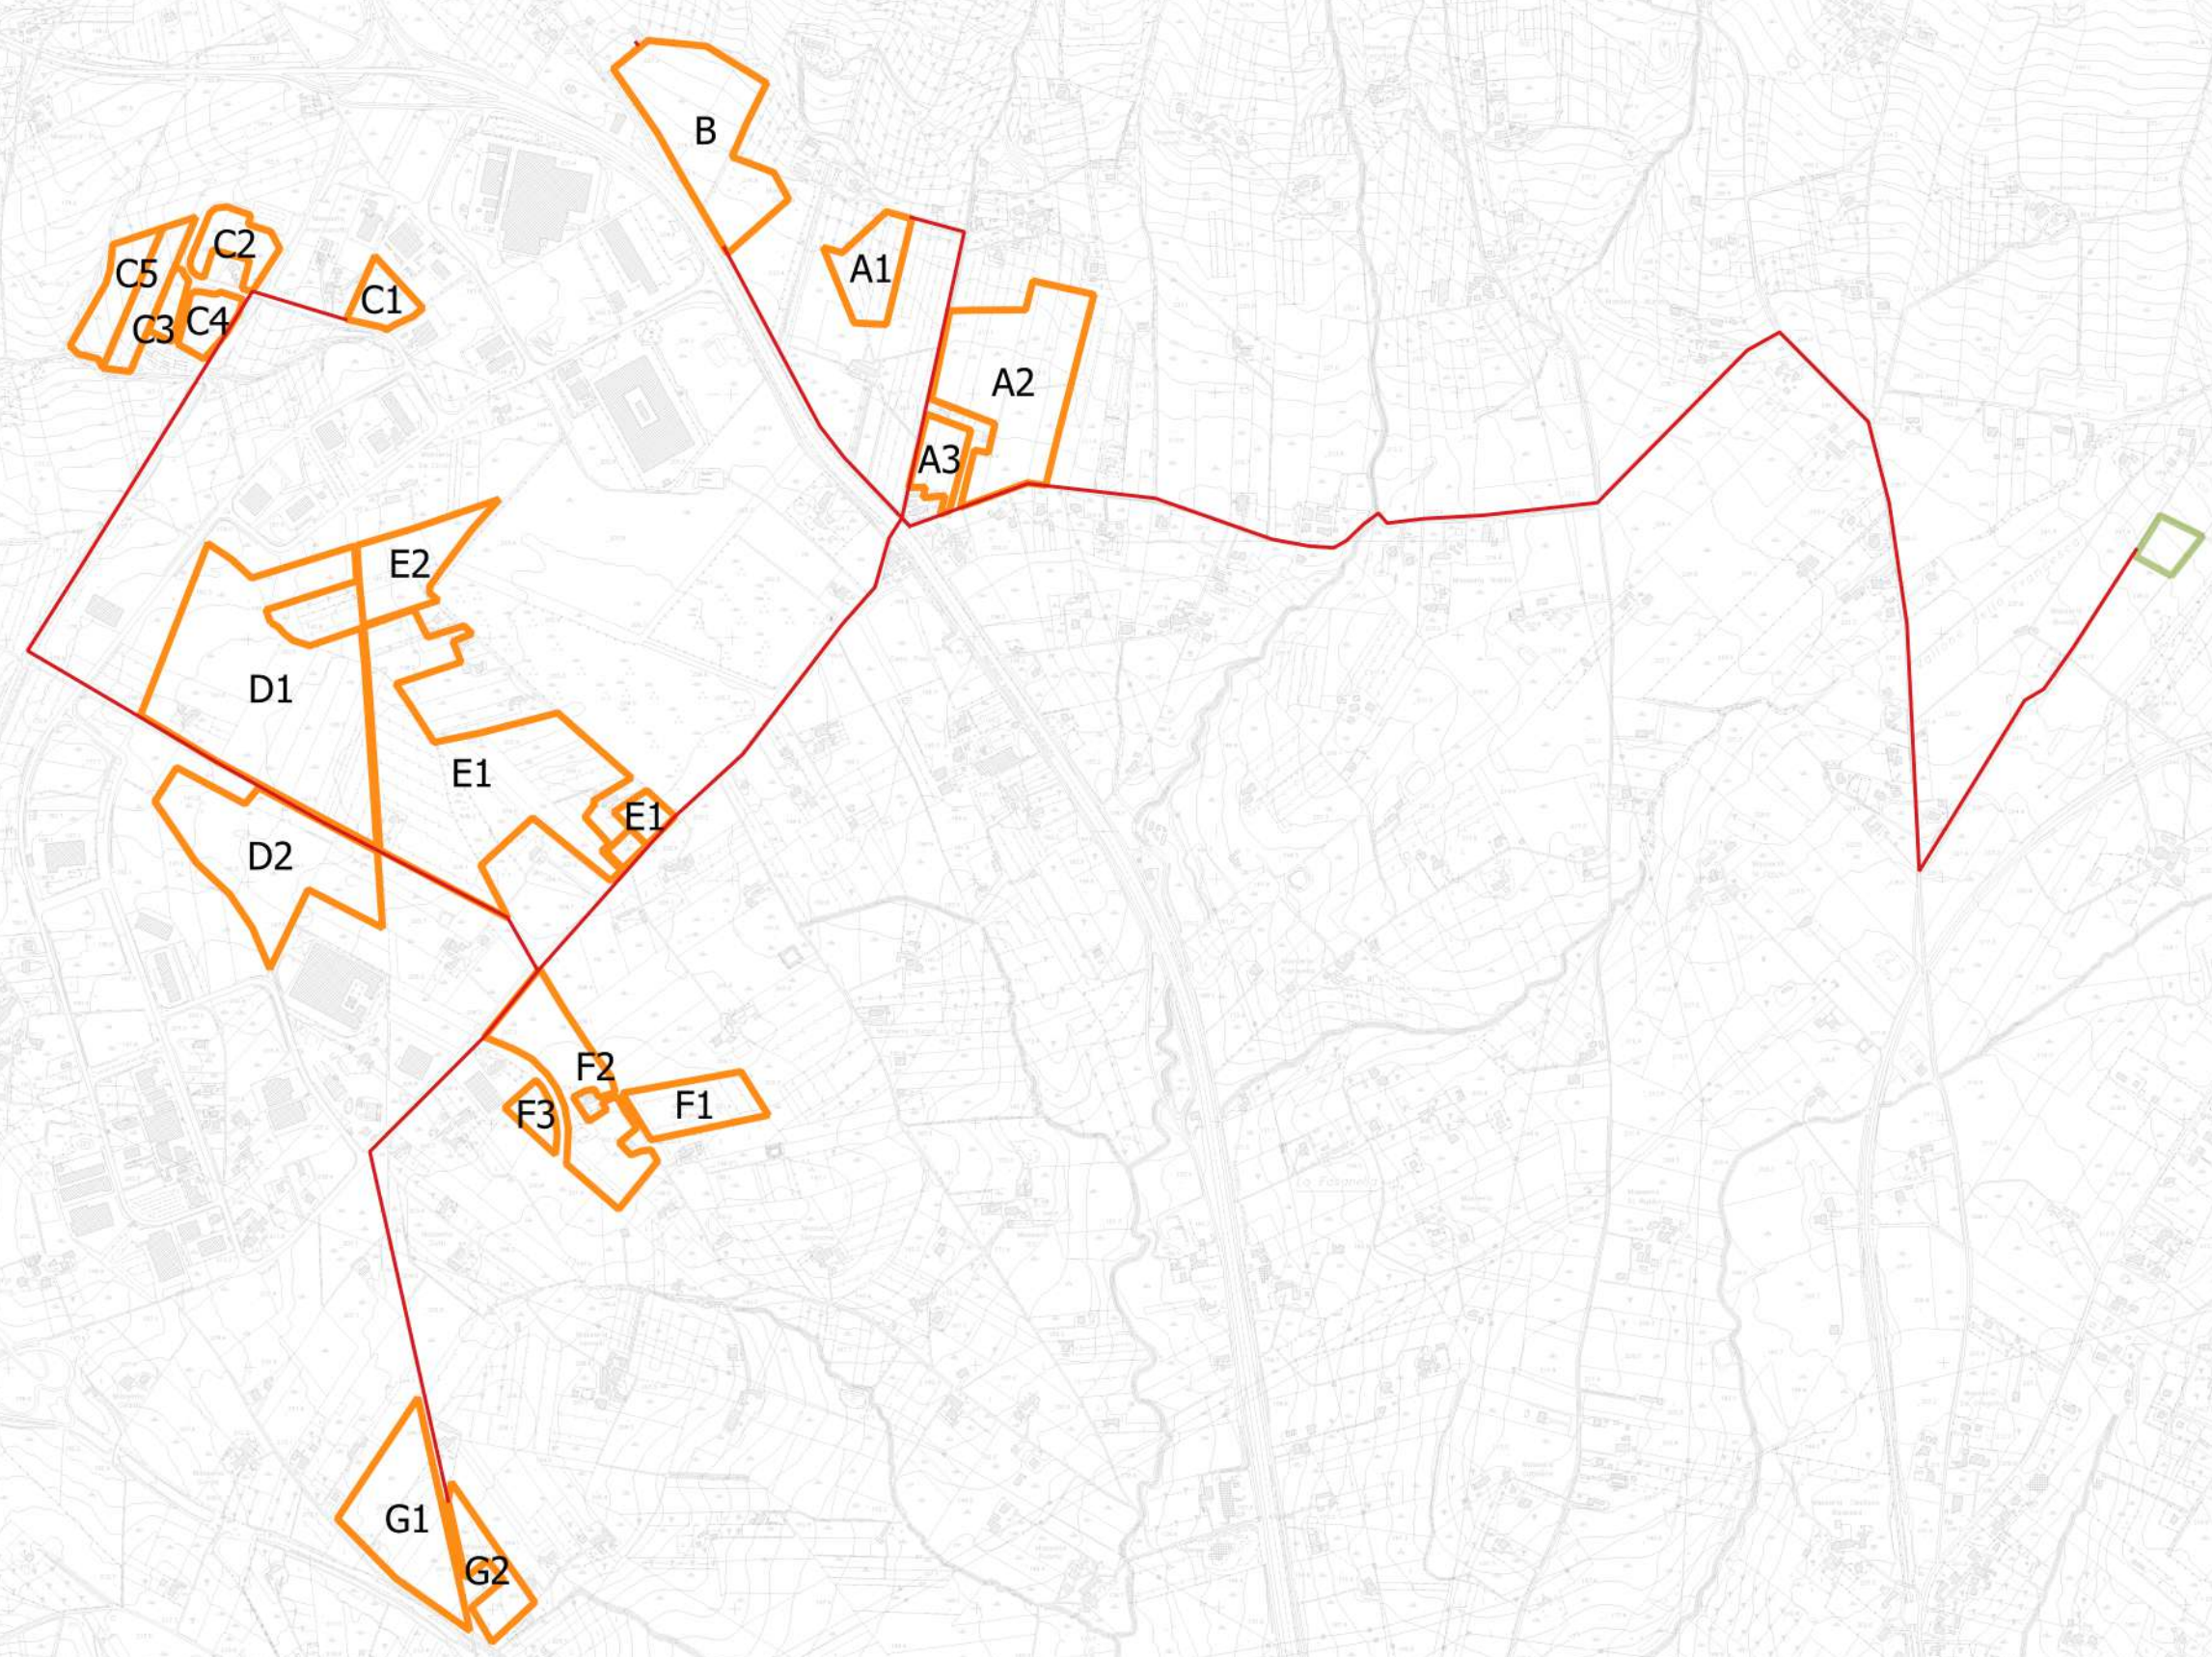

REGIONE CAMPANIA PROVINCIA DI BENEVENTO COMUNE DI BENEVENTO

COMITENTE: **RWE** RWE RENEWABLES ITALIA S.R.L.
Via Anversa Sesto, 41/01 - 00192 Roma
P.IVA/C.F. 06400370968
PEC: www.rweitalia@legalmail.it

COLLABORAZIONE TECNICA: **PCR** PCR ENERGY S.R.L.
Via Nazionale - Fraz. Zappino, 84029-Scignano degli Albani (SA)
P.IVA/C.F. 05857410657
PEC: pcrenergia@pec.it

PROLO DEL PROGETTO:
PROGETTO PER LA COSTRUZIONE E L'ESERCIZIO DI UN IMPIANTO DI PRODUZIONE DI ENERGIA ELETTRICA DA FONTE FOTOVOLTAICA DENOMINATO "OLIVOLA" DELLA POTENZA DI 77.994,84 kWp, LOCALIZZATO IN AREA IDONEA, OVVERO, IN PARTE IN AREA A DESTINAZIONE INDUSTRIALE, ARTIGIANALE, E COMMERCIALE AI SENSI DELL'ARTICOLO 22-BIS DEL D.LGS. 199/2021 E, IN PARTE, IN AREE AGRICOLE IDONEE POSTE A DISTANZA INFERIORE A 500 METRI DALLE STESS, AI SENSI DELL'ARTICOLO 20 DEL D.LGS. 199/2021, COMPRESIVO DELLE RELATIVE OPERE ELETTRICHE CONNESSE ED INFRASTRUTTURE INDISPENSABILI, DA REALIZZARSI NEL COMUNE DI BENEVENTO (BN) IN CONTRADA "OLIVOLA"

DOCUMENTO: PROGETTO DEFINITIVO N° DOCUMENTO: PVOLIV-S35.01-00

ID PROGETTO: PVOLIV DISCIPLINA: PD TIPOLOGIA: D FORMATO: A0

ELABORATO: **CARTA SITI UNESCO**

FOGLIO	I DI I	SCALA	VARE	NOME FILE	PVOLIV-S35.01-00.PDF

PROGETTAZIONE: **gaia tech**
Via Boreo, 7 - Marano, mc - Z.I. 87040 Zumpano (CS)
www.gaitech.it
P.IVA 03497340780
REA CS/239194

GRUPPO TECNICO:
Ing. Giovanni GRECO
Ing. Eugenio GRECO
Ing. Gaetano DE ROSE
Ing. Biagio RICCO
Ing. Ida FILICE
Ing. Andrea AULICINO
Ing. Alfonso CAROTENUTO
Dott. Geol. Luigi DE PREZII
Dott. ssa Miriam PALACIOS

SPECIALISTI:

DIREZIONE TECNICA:
Ing. Dario DOCIMO

REV.	DATA REVISIONE	DESCRIZIONE REVISIONE	REDATTO	CONTROLLATO	APPROVATO
0	28/09/2023	Primo Emersione			

LEGENDA

- Area impianto
- Sottostazione
- Cavidotto

Regione	Siti UNESCO	Distanza minima dall'impianto fotovoltaico
Campania	✓ Regia di Caserta, il Parco e San Leucio	30.3 km
Campania	✓ Centro Storico di Napoli	50.1 km
Campania	✓ Costiera Amalfitana	54.6 km
Campania	✓ Parco Nazionale del Cilento	77.1 km

Fonte: UNESCO; <https://www.unesco.it/it/patrimoniomondiale/index>