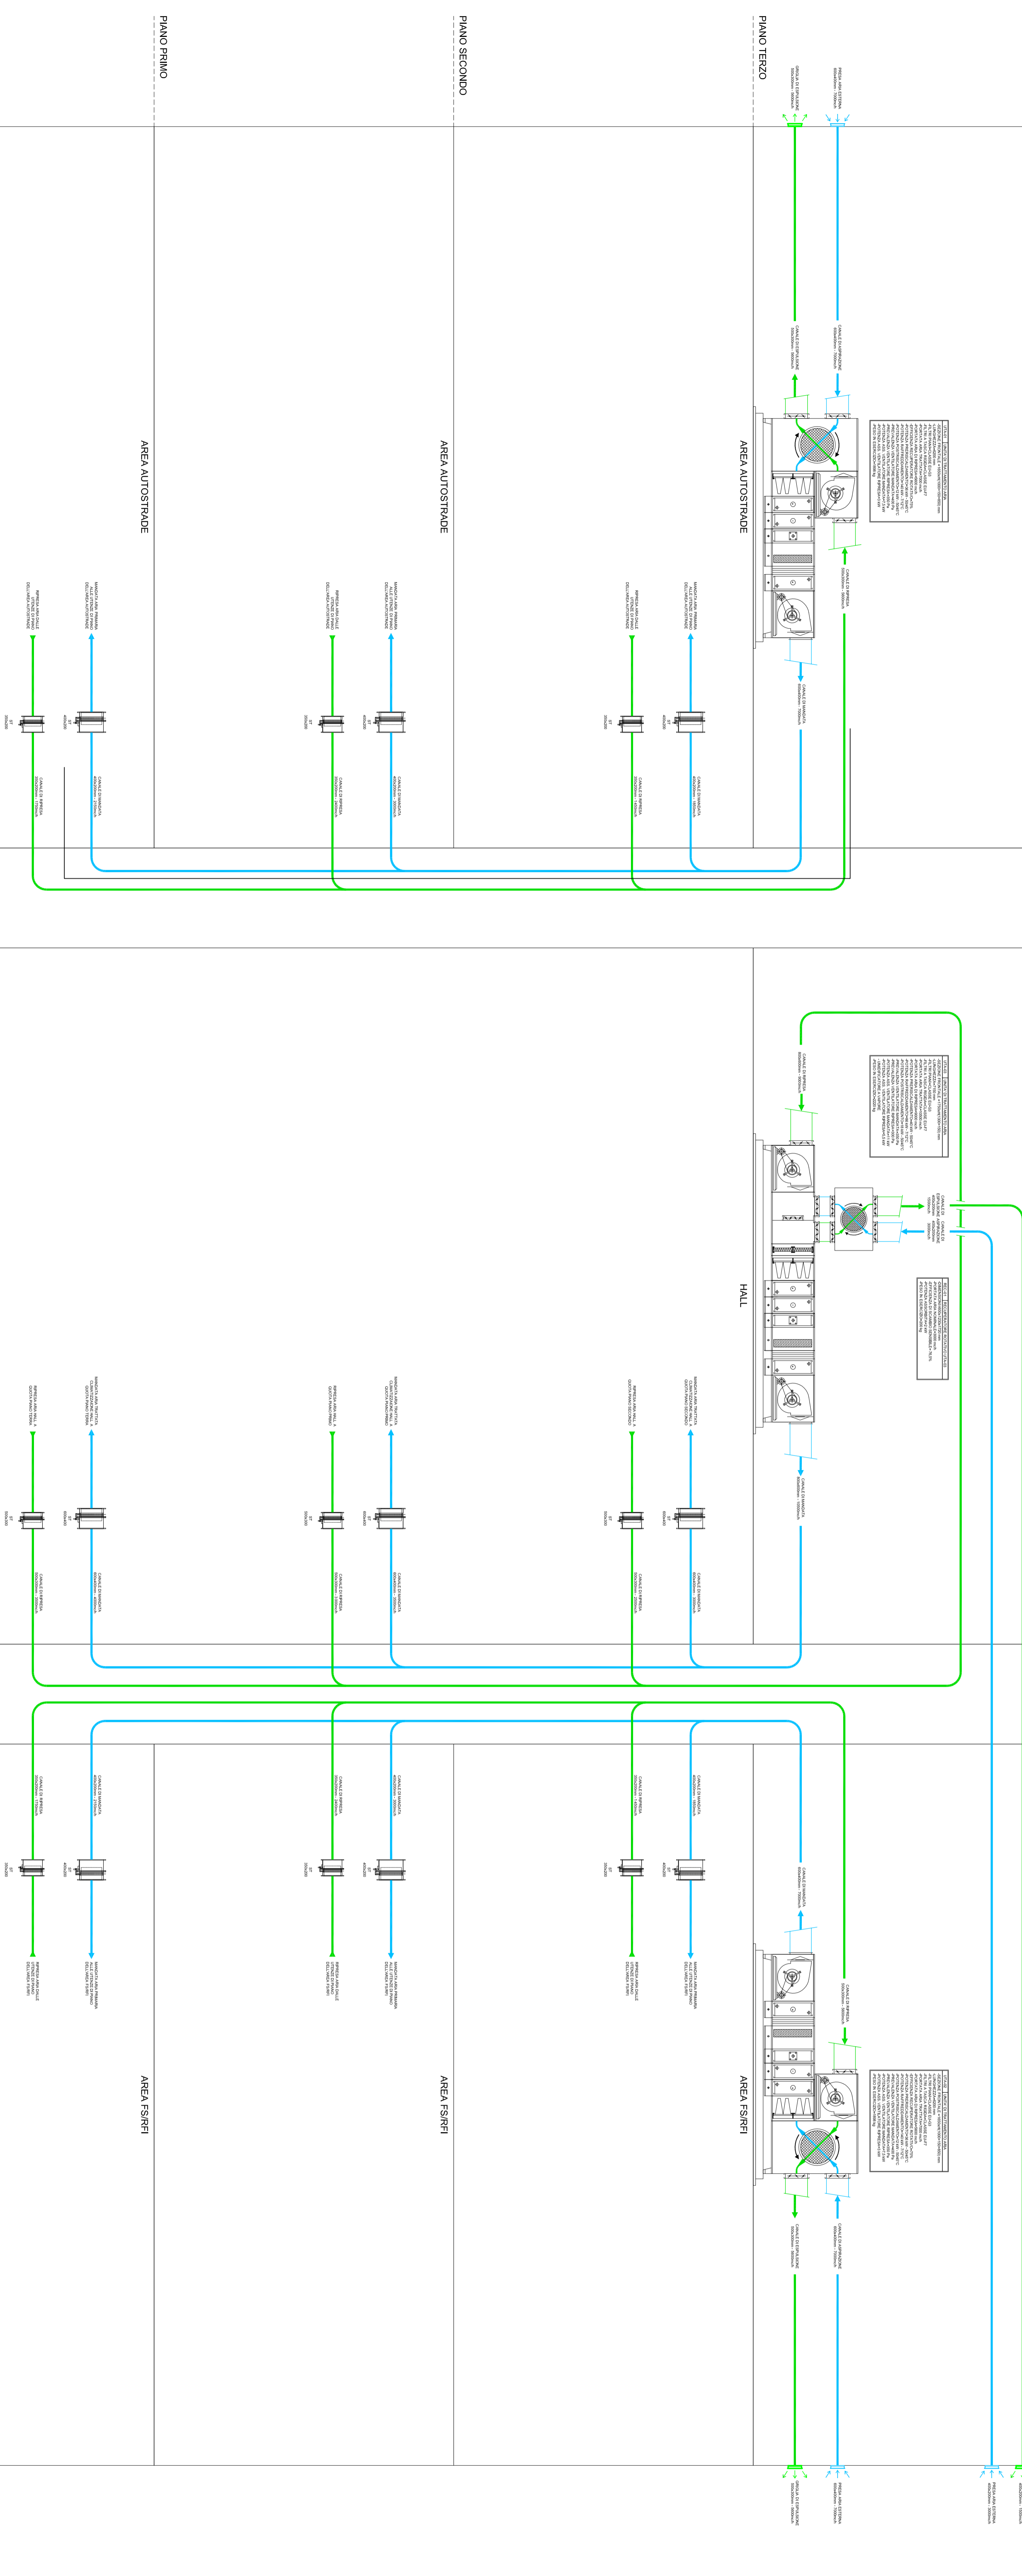

NOTE GENERALI

LEGENDA SIMBOLI

SIMBOLO	DESCRIZIONE
	CANALE DI MESSINA ARIA IN LAMIERA ZINCOA COBERTO CON LASTE IN POLIETILENE A 0,50mm, SPESORE 0,50mm, INCLINATE SULLA VERTICALE, PASSANTI NEL CONDOTTO D'AREE COMUNI, PER IL RIENTRO IN CANTIERA, CON UNO DEI DUE ANCHI IN CANTIERA, CON UNO DEI DUE ANCHI IN CANTIERA.
	CANALE DI MESSINA ARIA IN LAMIERA ZINCOA COBERTO CON LASTE IN POLIETILENE A 0,50mm, SPESORE 0,50mm, INCLINATE SULLA VERTICALE, PASSANTI NEL CONDOTTO D'AREE COMUNI, PER IL RIENTRO IN CANTIERA, CON UNO DEI DUE ANCHI IN CANTIERA, CON UNO DEI DUE ANCHI IN CANTIERA.
	GRIGLIA DI ESPULSIONE ARIA
	GRIGLIA DI FRESCA ARIA ESTERNA
	SCHEMI DI INSTALLAZIONE DEI SISTEMI PER CANALE RETTANGOLARE VERTICALE, ALTEZZA SERRANDA IN mm.

PIANO TERZA

PIANO TERZO

AREE AUTOSTRADE

PIANO SECONDO

AREE AUTOSTRADE

PIANO PRIMO

AREE AUTOSTRADE

PIANO TERZA

PIANO TERZA

PIANO INTERVANTO

PIANO INTERVANTO

EDIFICIO PRINCIPALE

Stretto di Messina

Progettazione, direzione, esecuzione e gestione dell'opera della Via Sida e L. Calabrese
 Opere e Servizi S.p.A. - Via Sida, 1 - 98014 Messina (ME) - Tel. 090/2411111 - Fax 090/2411112
 Direzione: 090/2411111 - Ufficio: 090/2411112 - E-mail: info@stretto.it