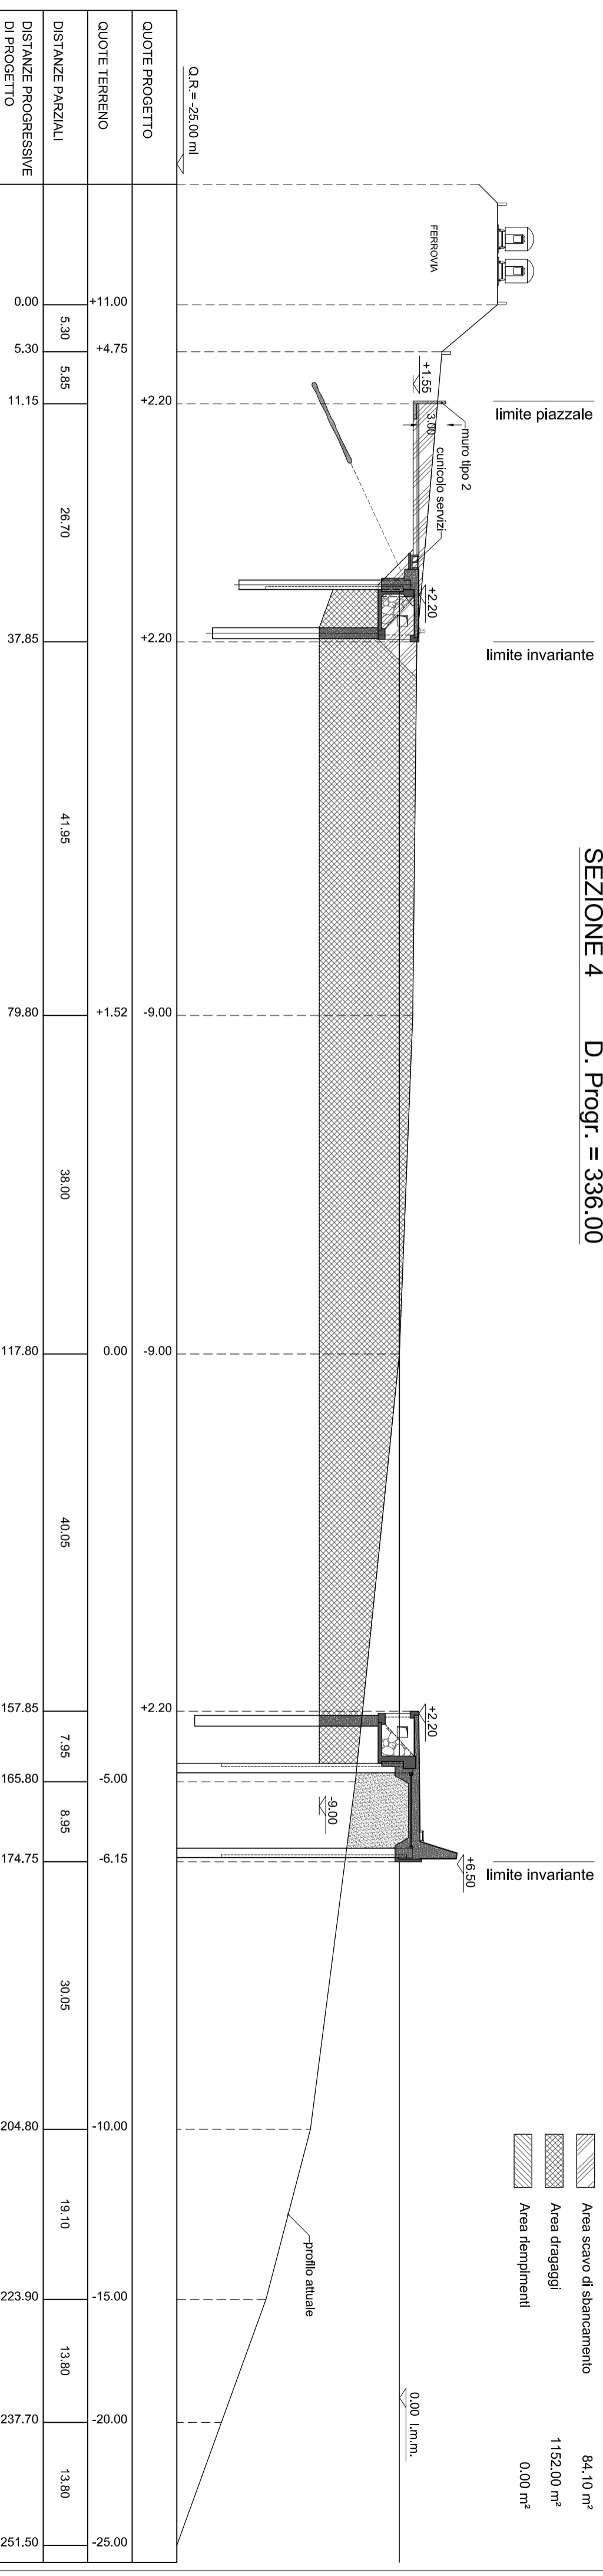

SEZIONE 3 D. Progr. = 221.00

SEZIONE 4 D. Progr. = 336.00

Tav.

D12.1

Scala:

1:500

ALBUM SEZIONI
DI DRAGAGGIO E COMPUTO
SEZIONI 3 - 4

Data:

MAGGIO 2010