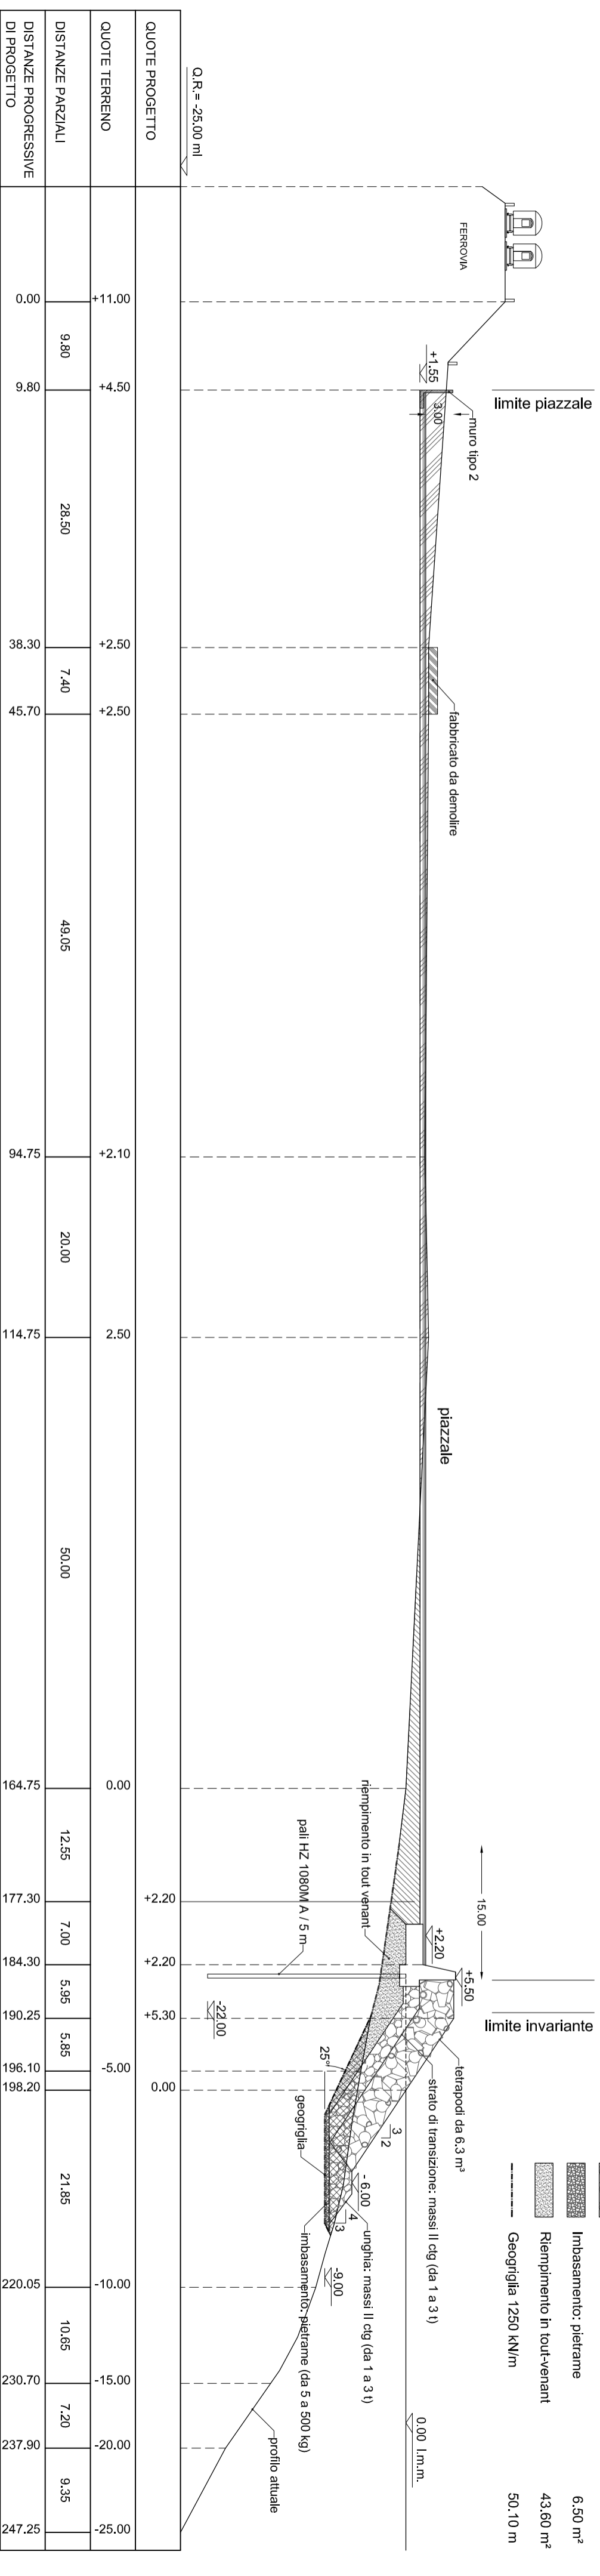

SEZIONE 3 D. Progr. = 221.00

SEZIONE 4 D. Progr. = 336.00

Tav.

D12.1

Scala:

1:500

ALBUM SEZIONI
DI DRAGAGGIO E COMPUTO
SEZIONI 3 - 4

Data:

MAGGIO 2010