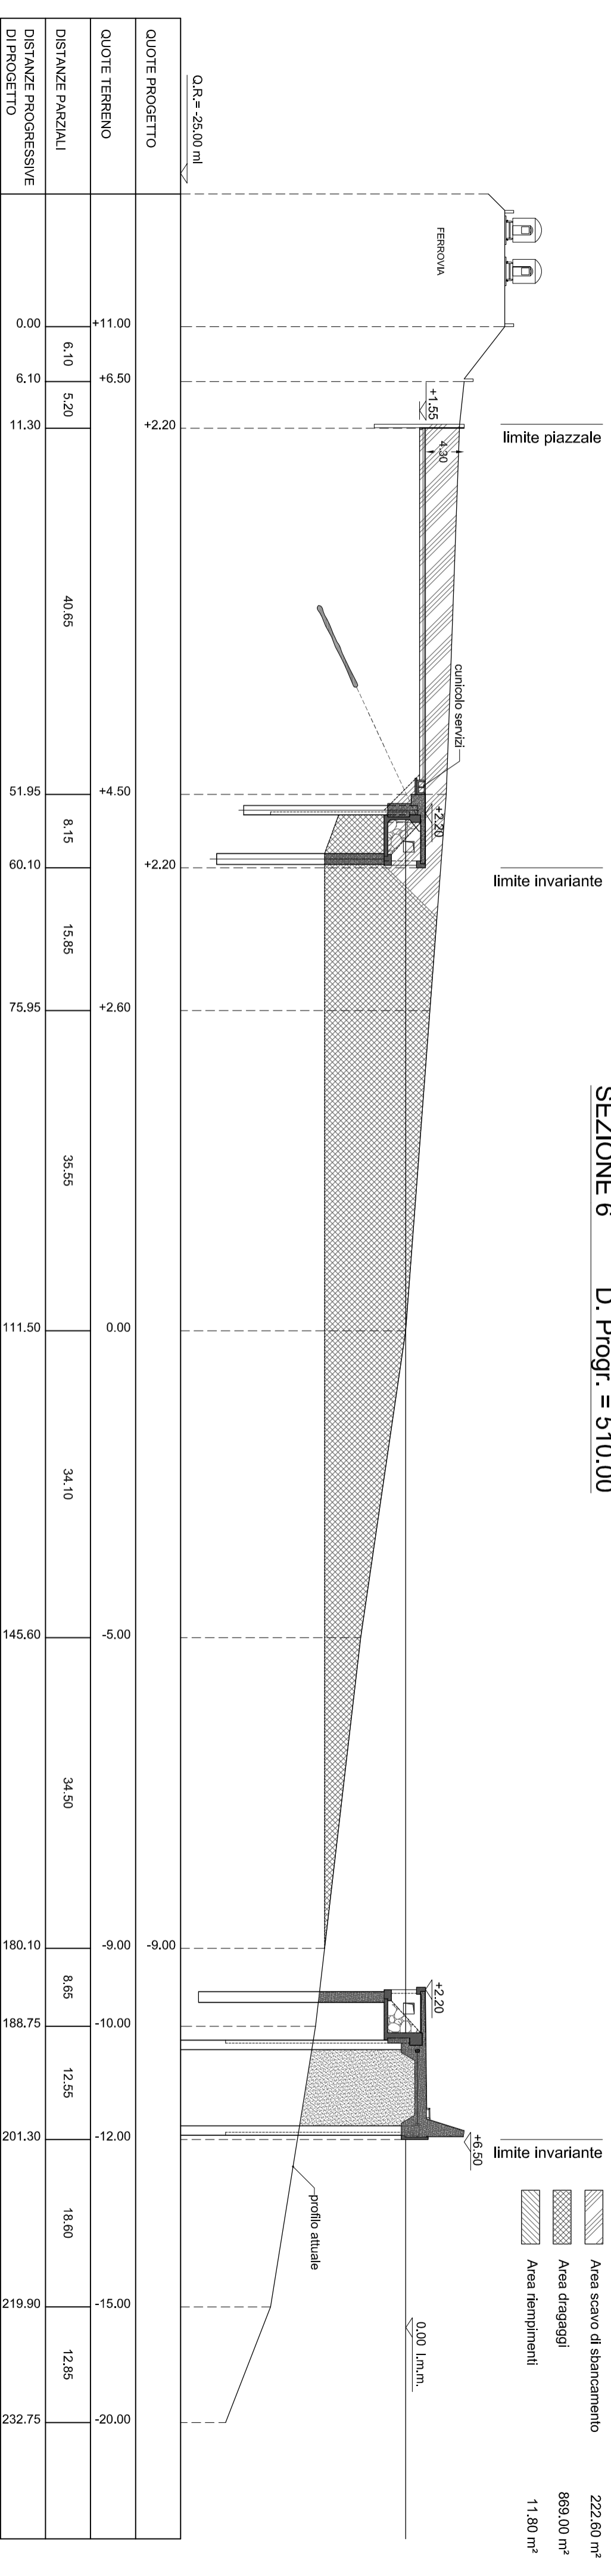

SEZIONE 5 D. Progr. = 435.00

SEZIONE 6 D. Progr. = 510.00

Tav.

D12.2

Scala:

1:500

ALBUM SEZIONI
DI DRAGAGGIO E COMPUTO
SEZIONI 5 - 6

Data: