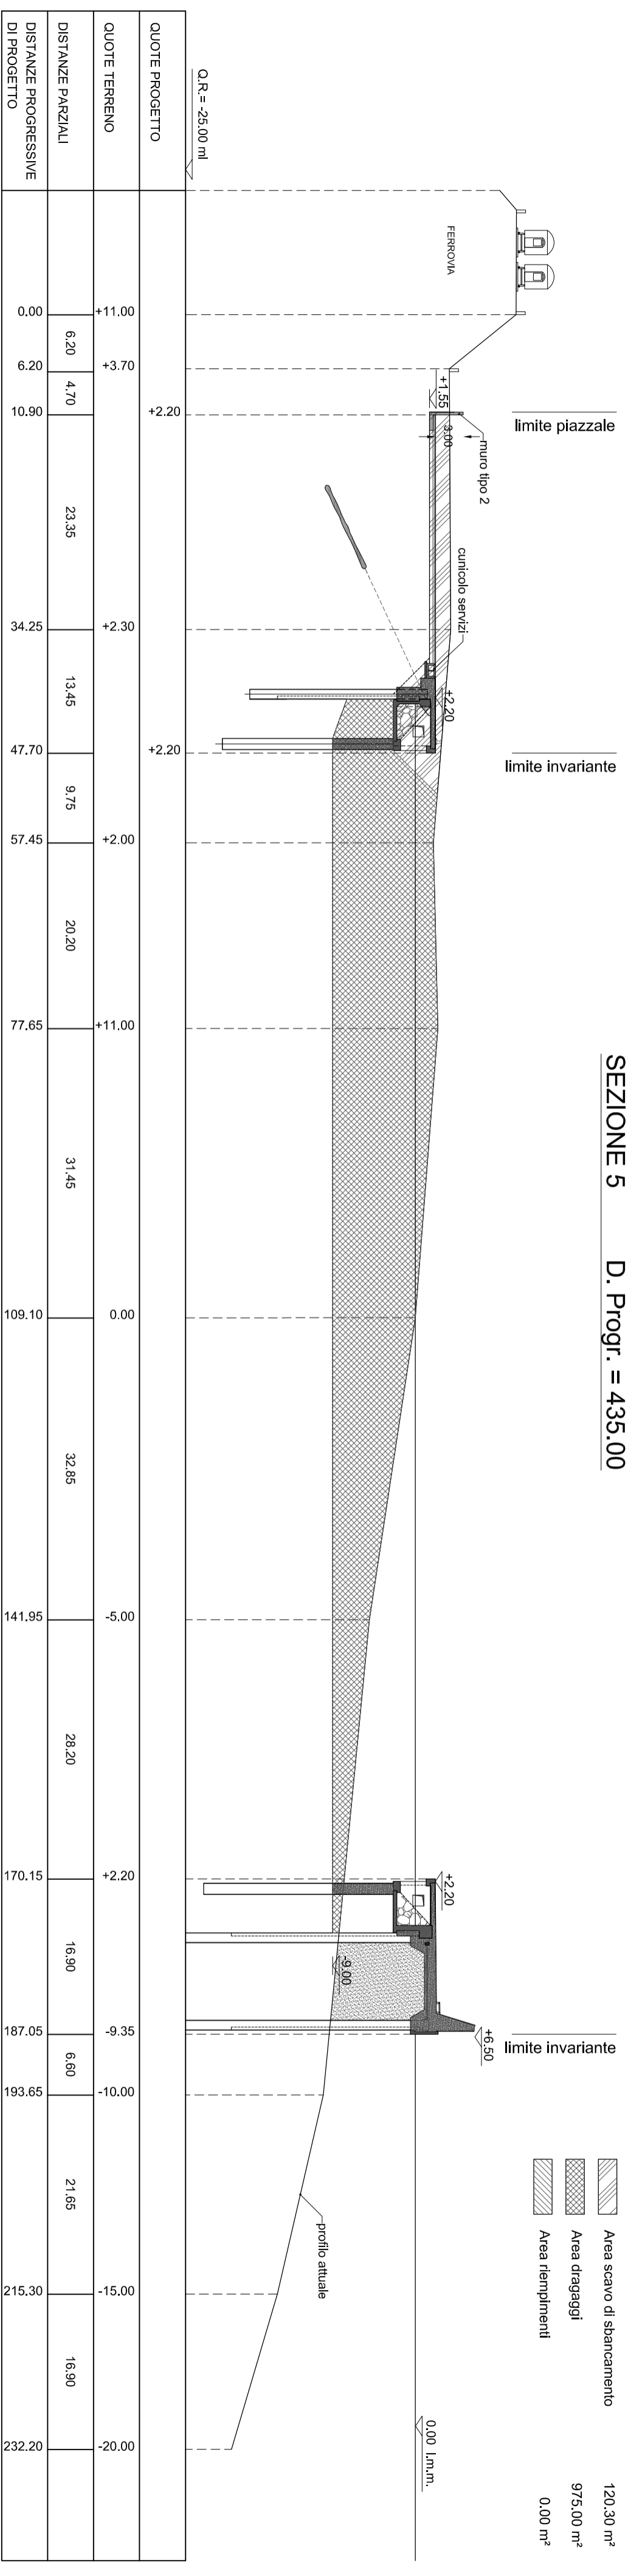

SEZIONE 5 D. Progr. = 435.00

SEZIONE 6 D. Progr. = 510.00

Tav.

D12.2

Scala:

1:500

ALBUM SEZIONI
DI DRAGAGGIO E COMPUTO
SEZIONI 5 - 6

Data:

MAGGIO 2010