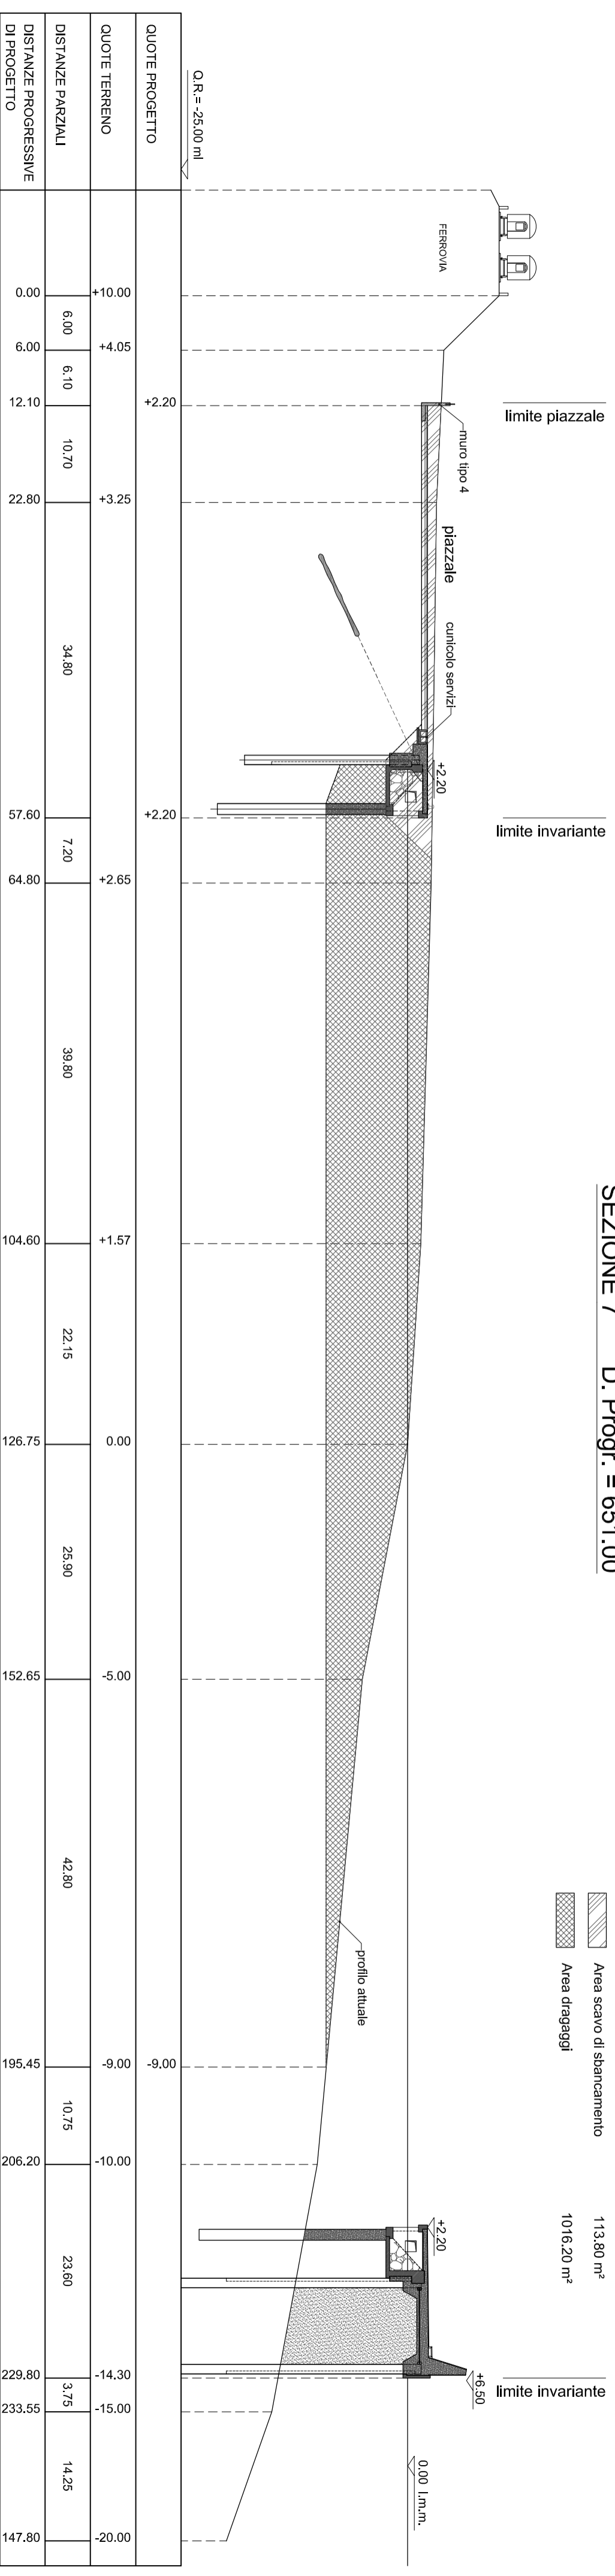

SEZIONE 6a D. Progr. = 605.00

SEZIONE 7 D. Progr. = 651.00

Tav.

D12.3

Scala:

1:500

ALBUM SEZIONI
DI DRAGAGGIO E COMPUTO
SEZIONI 6a - 7

Data: