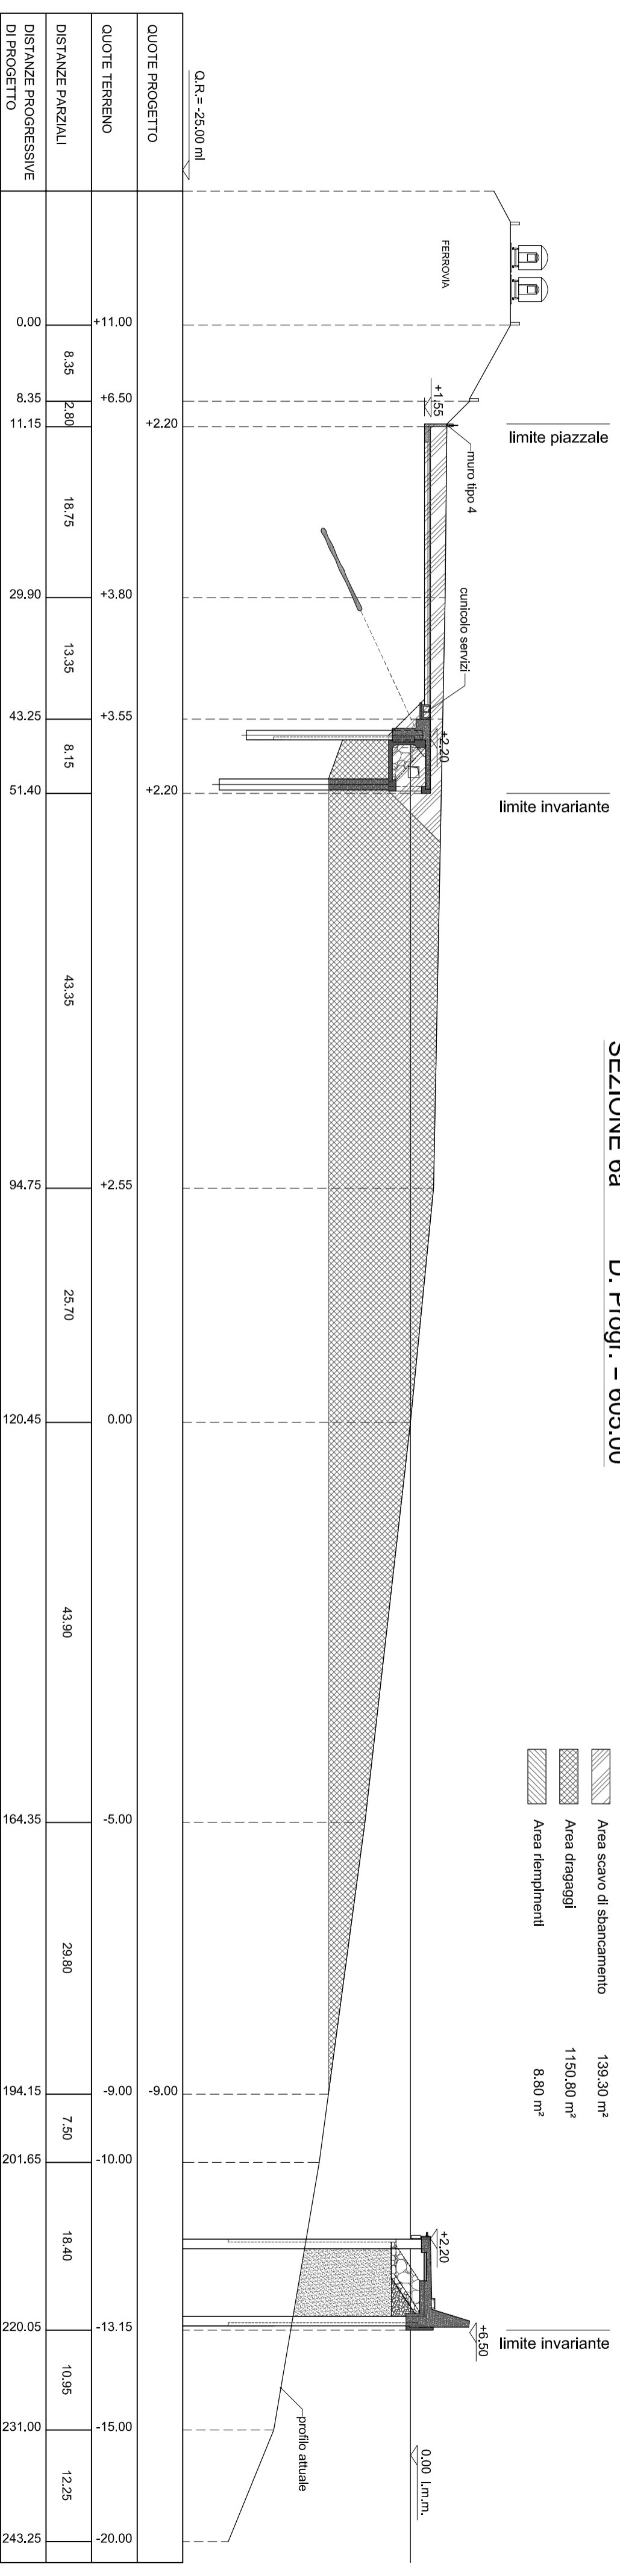

SEZIONE 6a D. Progr. = 605.00

SEZIONE 7 D. Progr. = 651.00

Tav.

D12.3

Scala:

1:500

ALBUM SEZIONI
DI DRAGAGGIO E COMPUTO
SEZIONI 6a - 7

Data:

MAGGIO 2010

SISTEMI GENERALI COSTRUZIONI