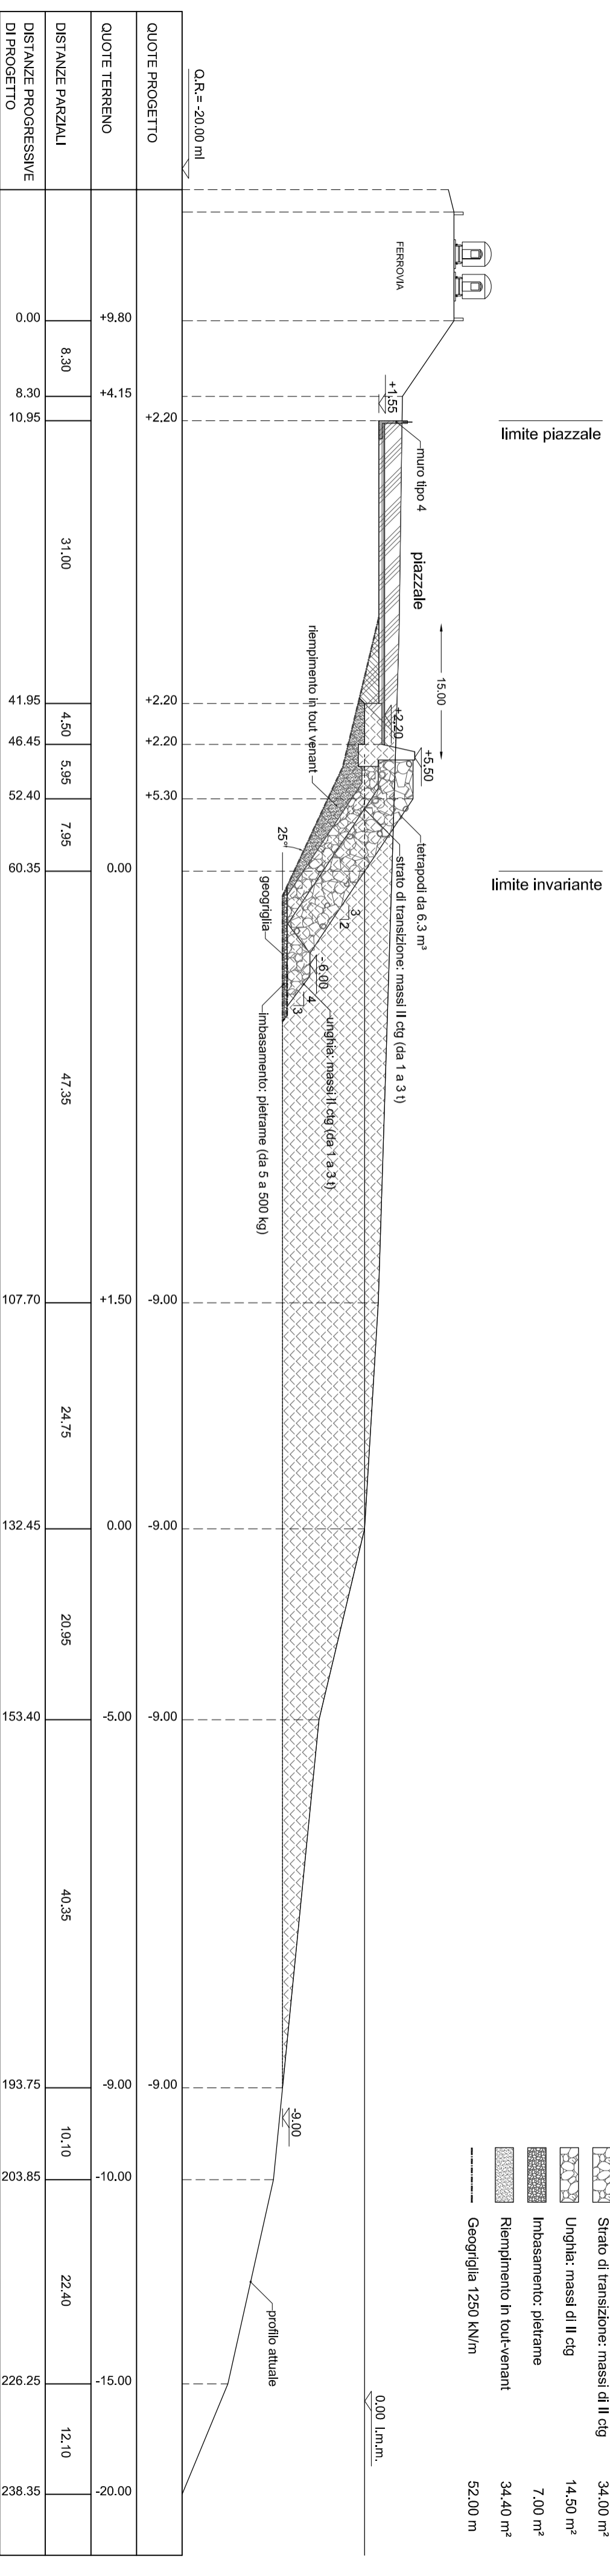

SEZIONE 8 D. Progr. = 692.00

SEZIONE 9 D. Progr. = 793.00

Tav.

D12.4

Scala:

1:500

ALBUM SEZIONI/
DI DRAGAGGIO E COMPUTO
SEZIONI 8 - 9

Data:

MAGGIO 2010