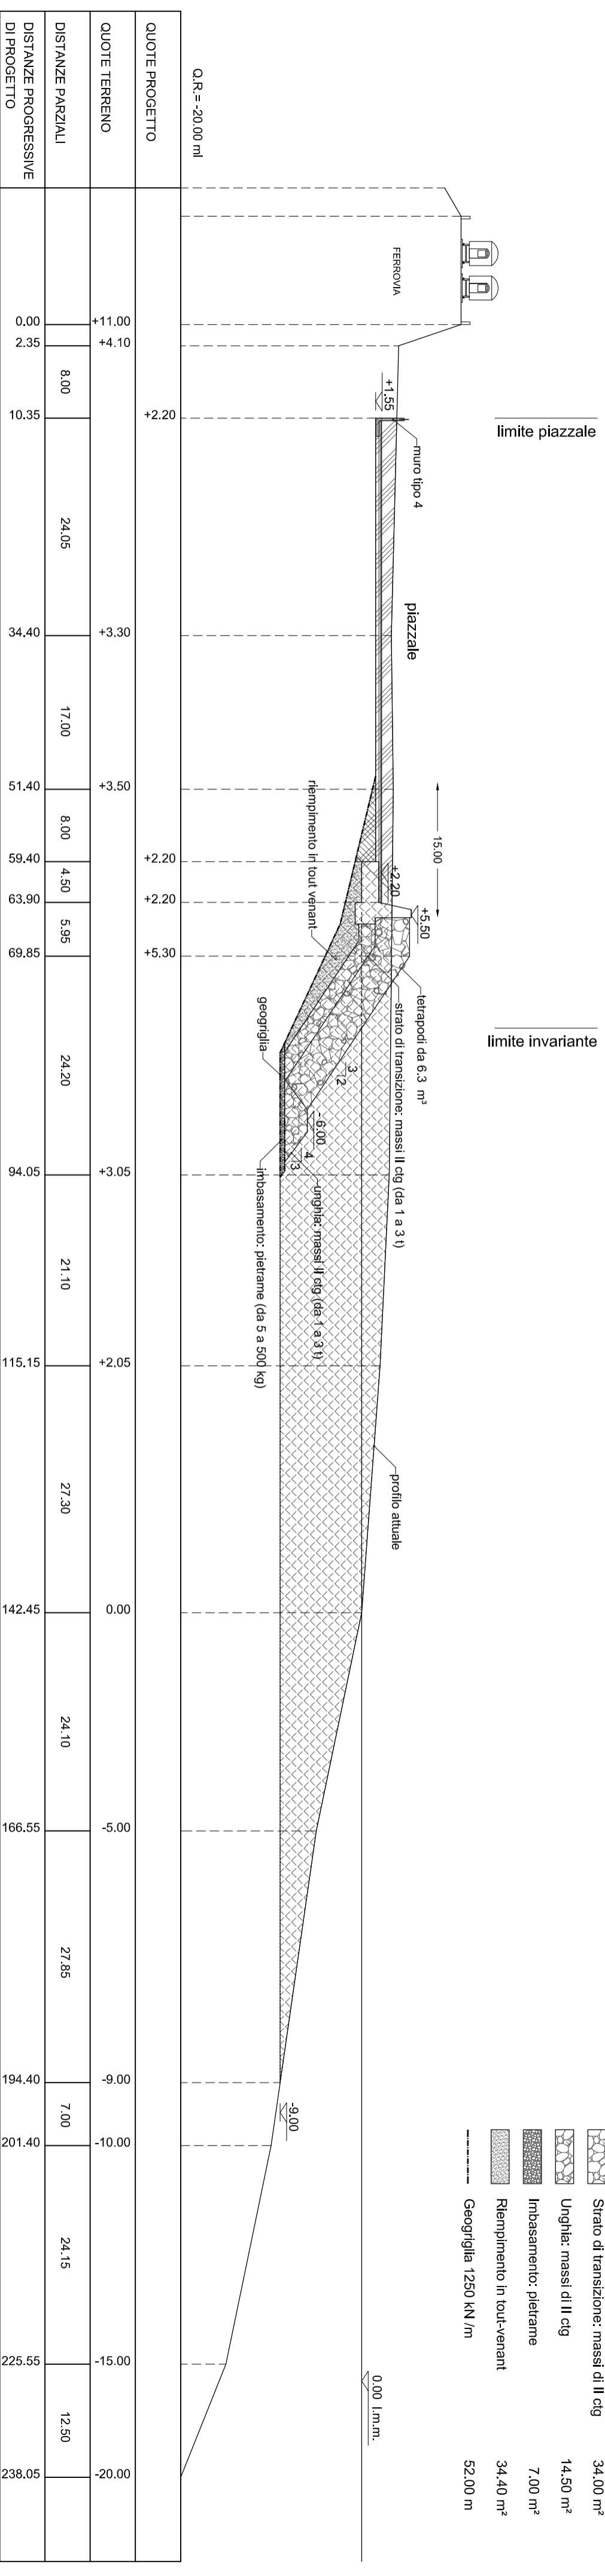

SEZIONE 8 D. Progr. = 692.00

SEZIONE 9 D. Progr. = 793.00

Tav.

D12.4

Scala:

1:500

ALBUM SEZIONI/
DI DRAGAGGIO E COMPUTO
SEZIONI 8 - 9

Data:

MAGGIO 2010