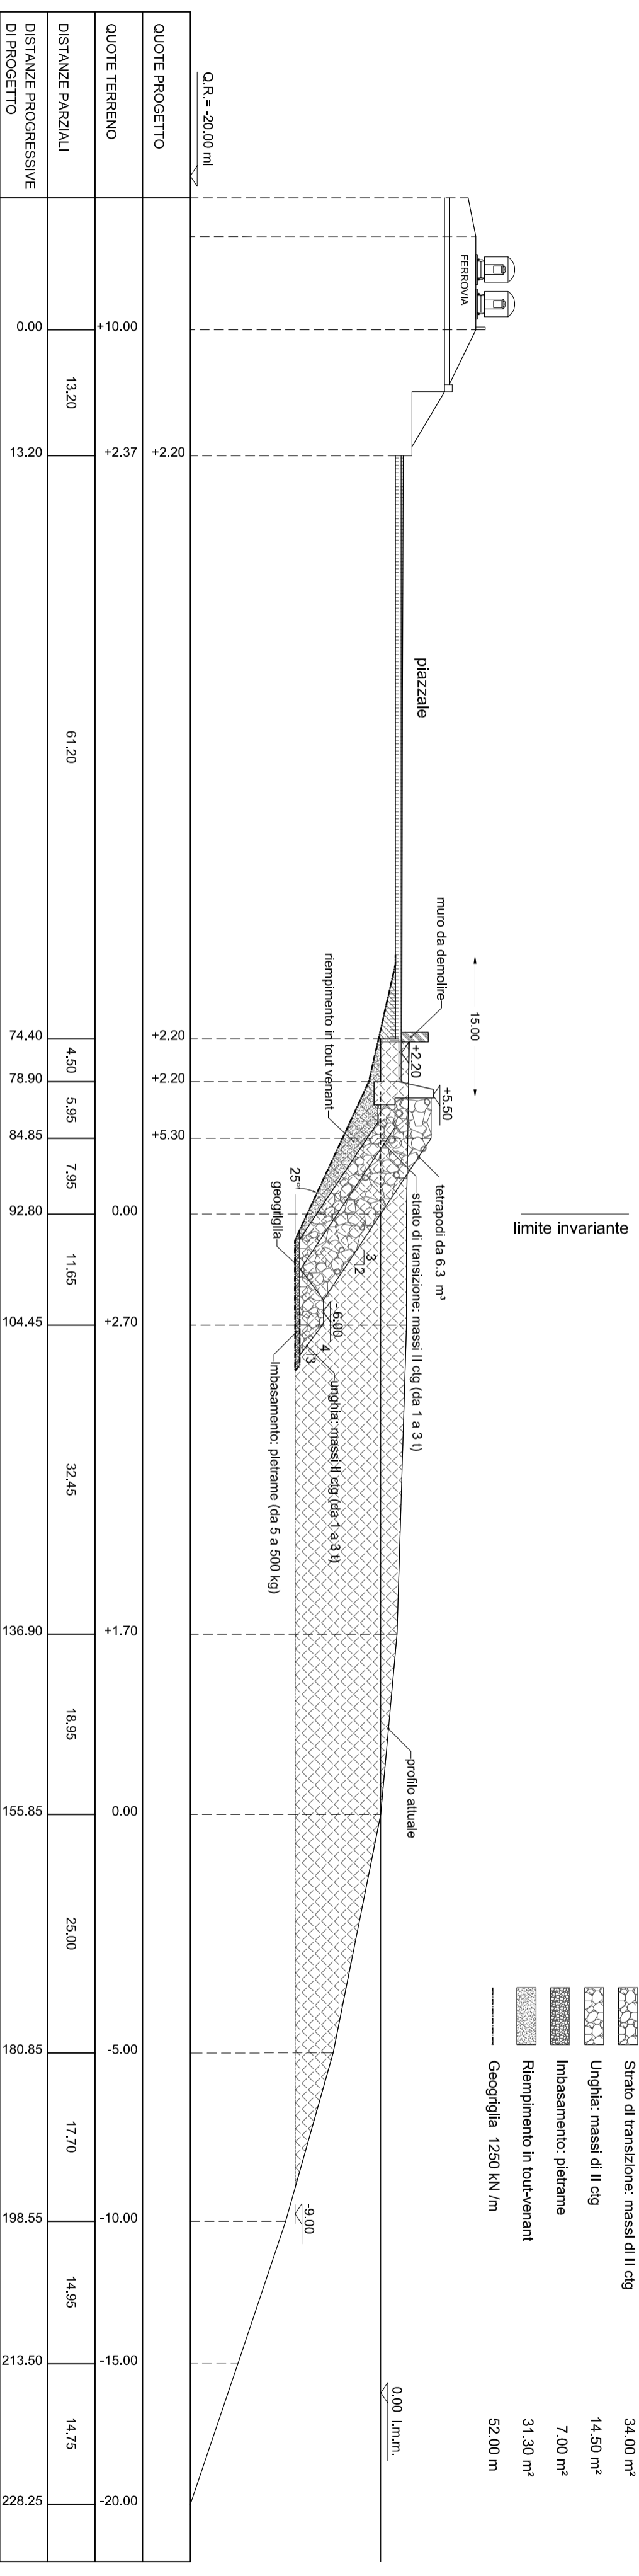

SEZIONE 10 D. Progr. = 888.00

SEZIONE 11 D. Progr. = 983.00

Tav.

D12.5

Scala:

1:500

ALBUM SEZIONI/
DI DRAGAGGIO E COMPUTO
SEZIONI 10 - 11

Data:

MAGGIO 2010