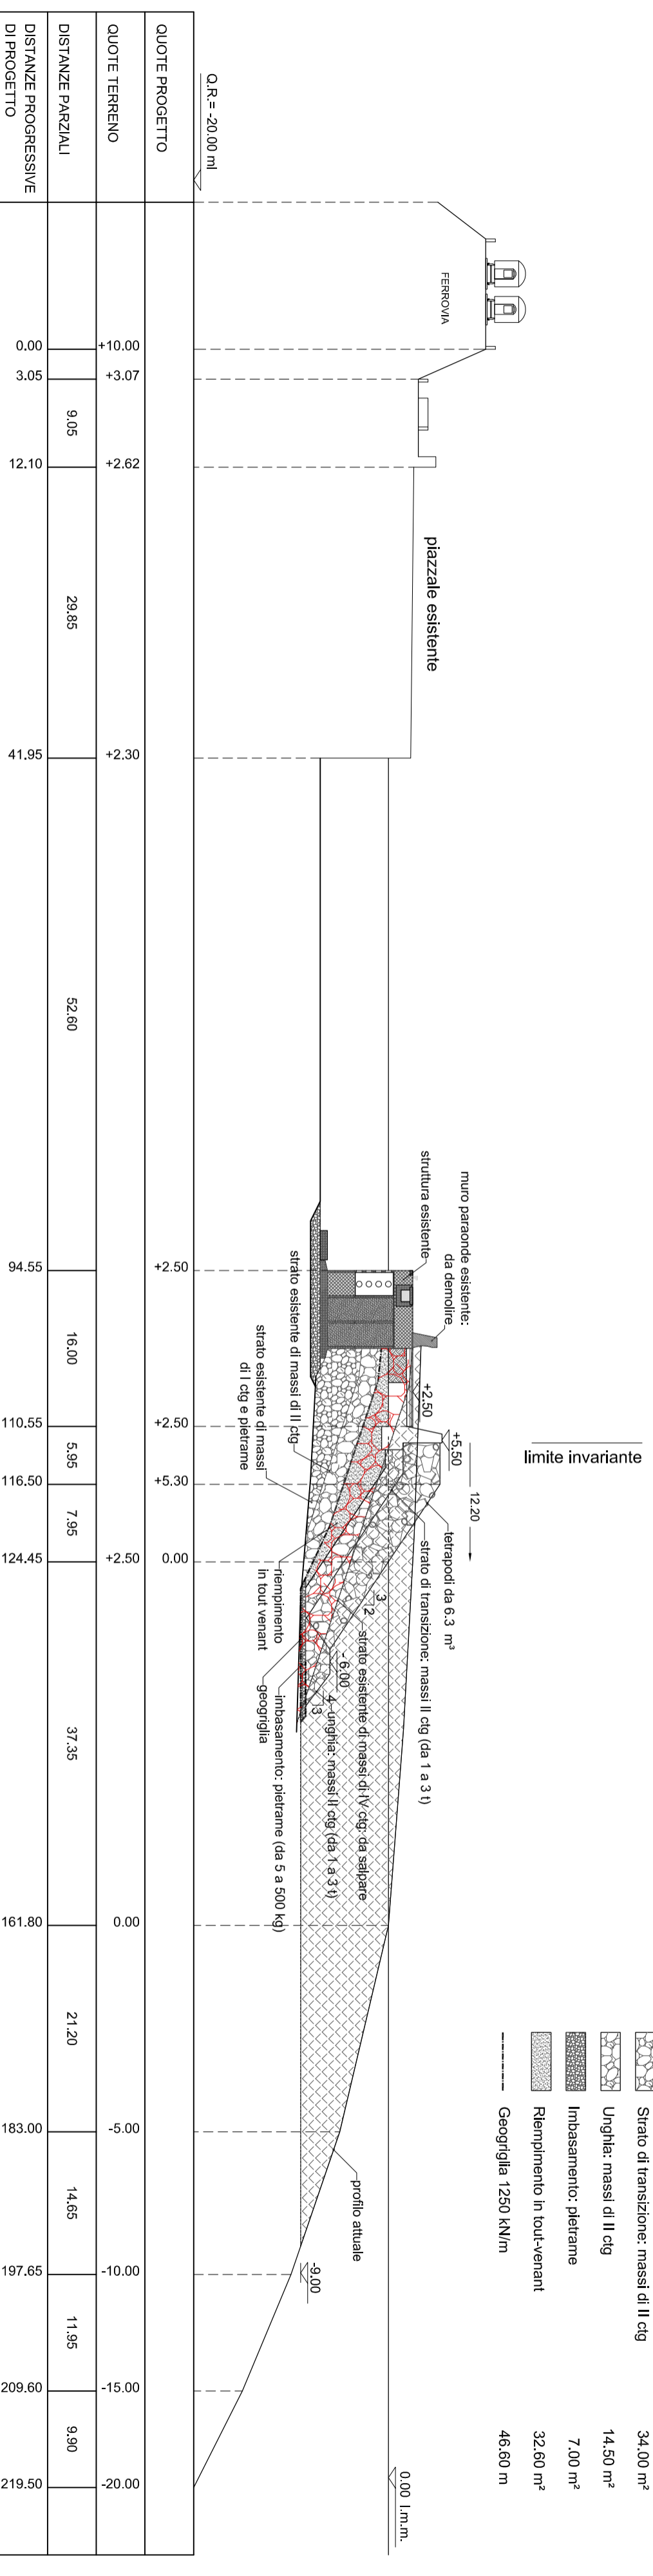

SEZIONE 10 D. Progr. = 888.00

SEZIONE 11 D. Progr. = 983.00

Tav.

D12.5

Scala:

1:500

ALBUM SEZIONI/
DI DRAGAGGIO E COMPUTO
SEZIONI 10 - 11

Data:

MAGGIO 2010