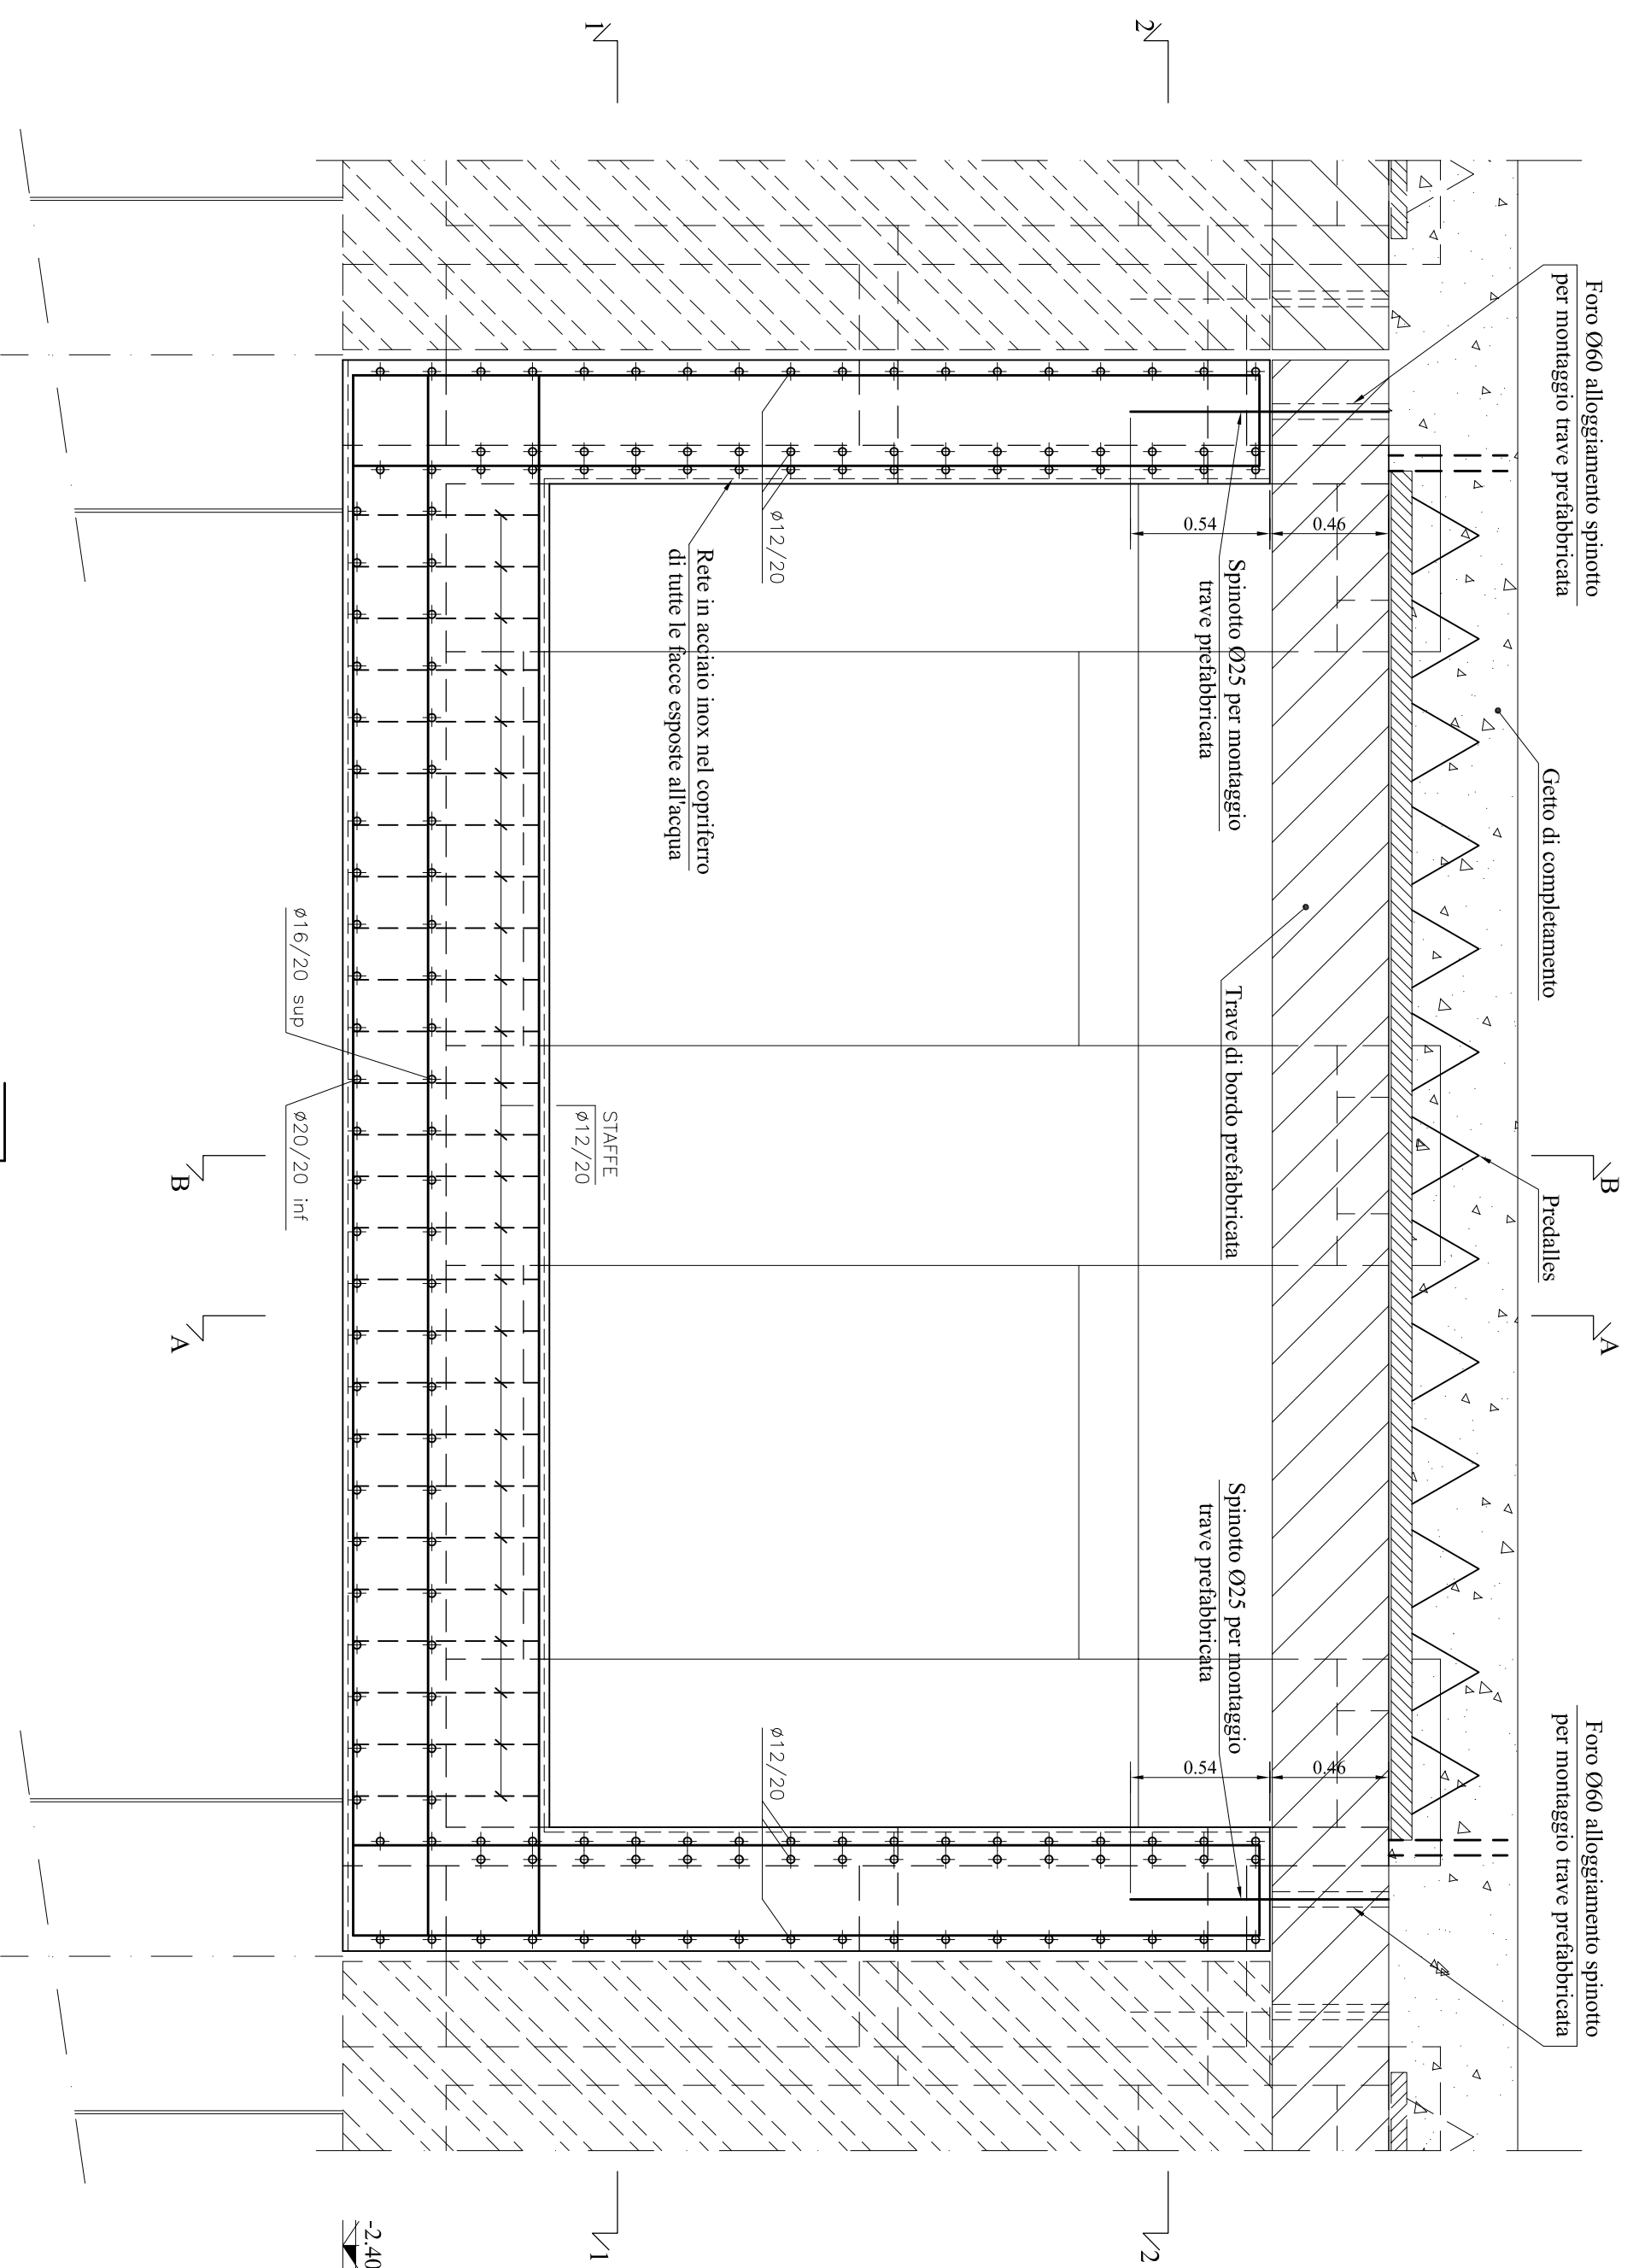

SEZIONE E-E
Scala 1:25

Tav.
D 21.12
Scala:
1:25

CELLA TIPO "A" - ARMATURA
SEZIONE E-E

Data:
MAGGIO 2010