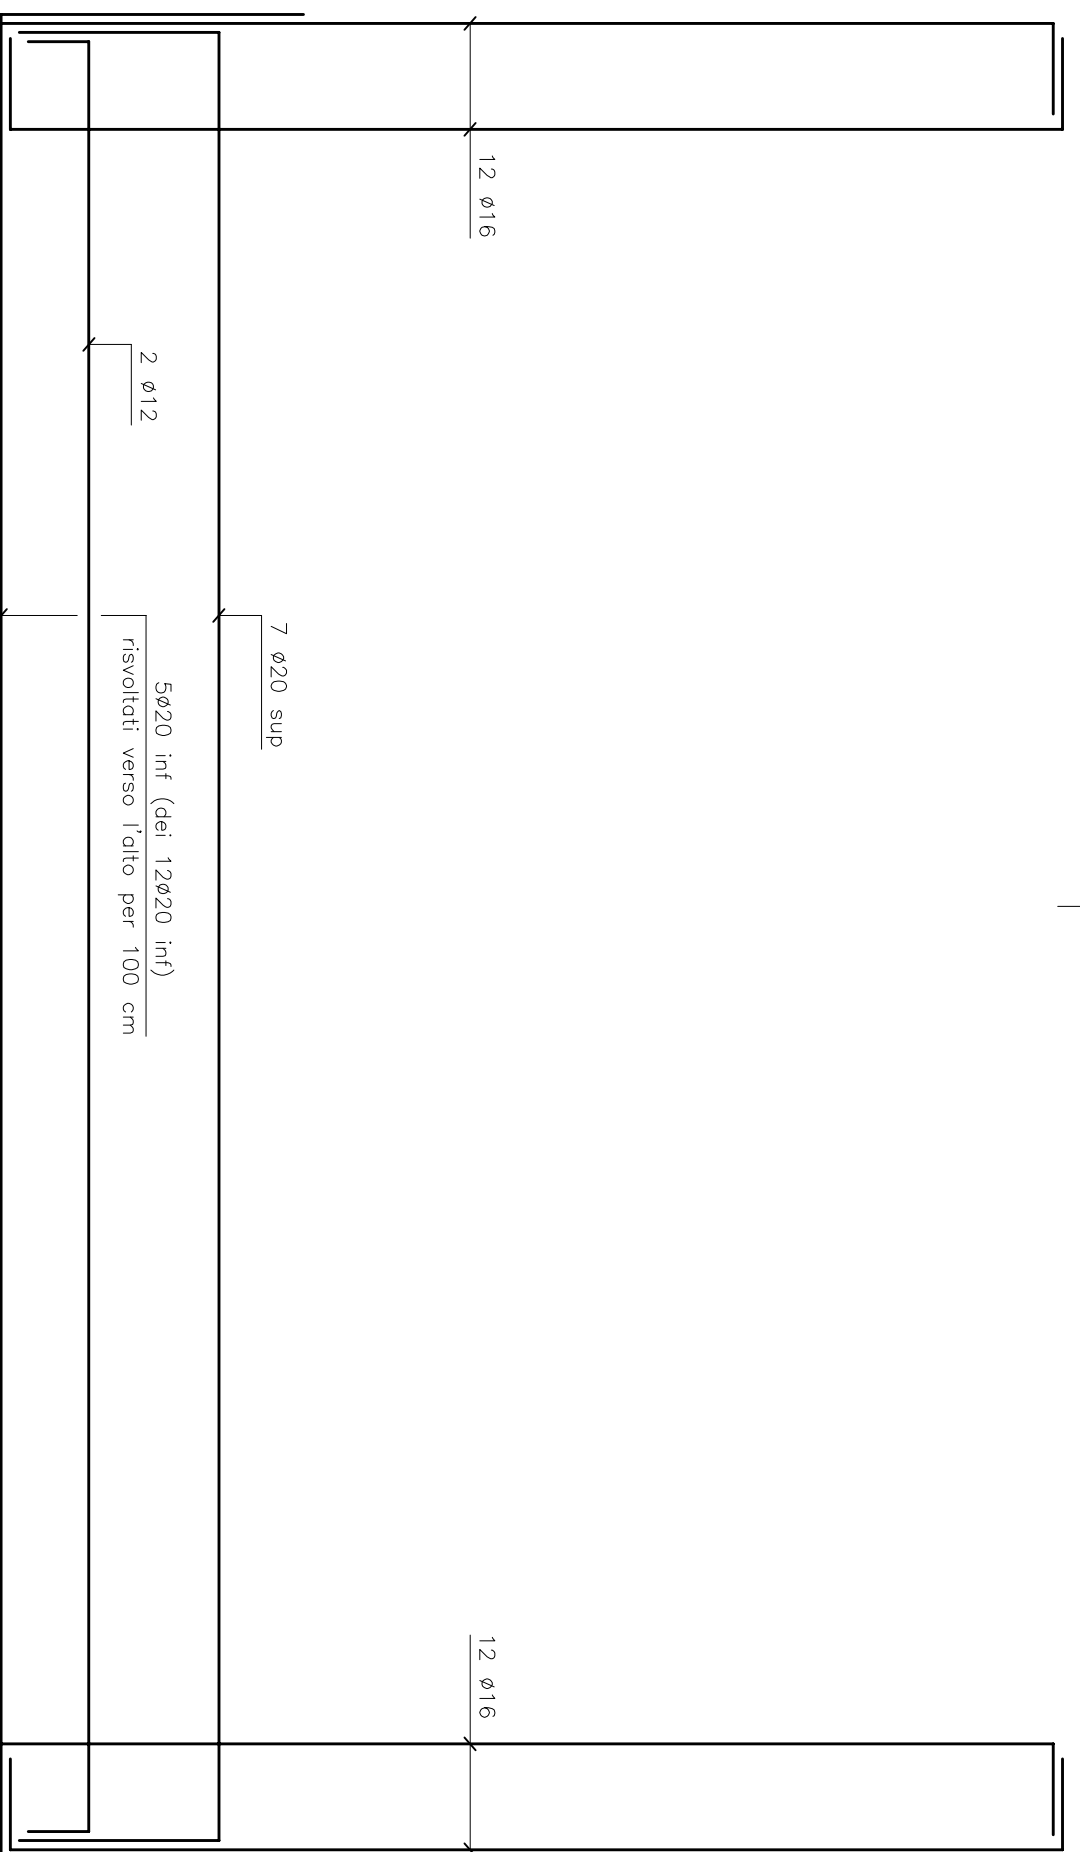

SEZIONE E-E
Scala 1:25

Tav.
D 21.12
Scala:
1:25

CELLA TIPO "A" - ARMATURA
SEZIONE E-E

Data:
MAGGIO 2010