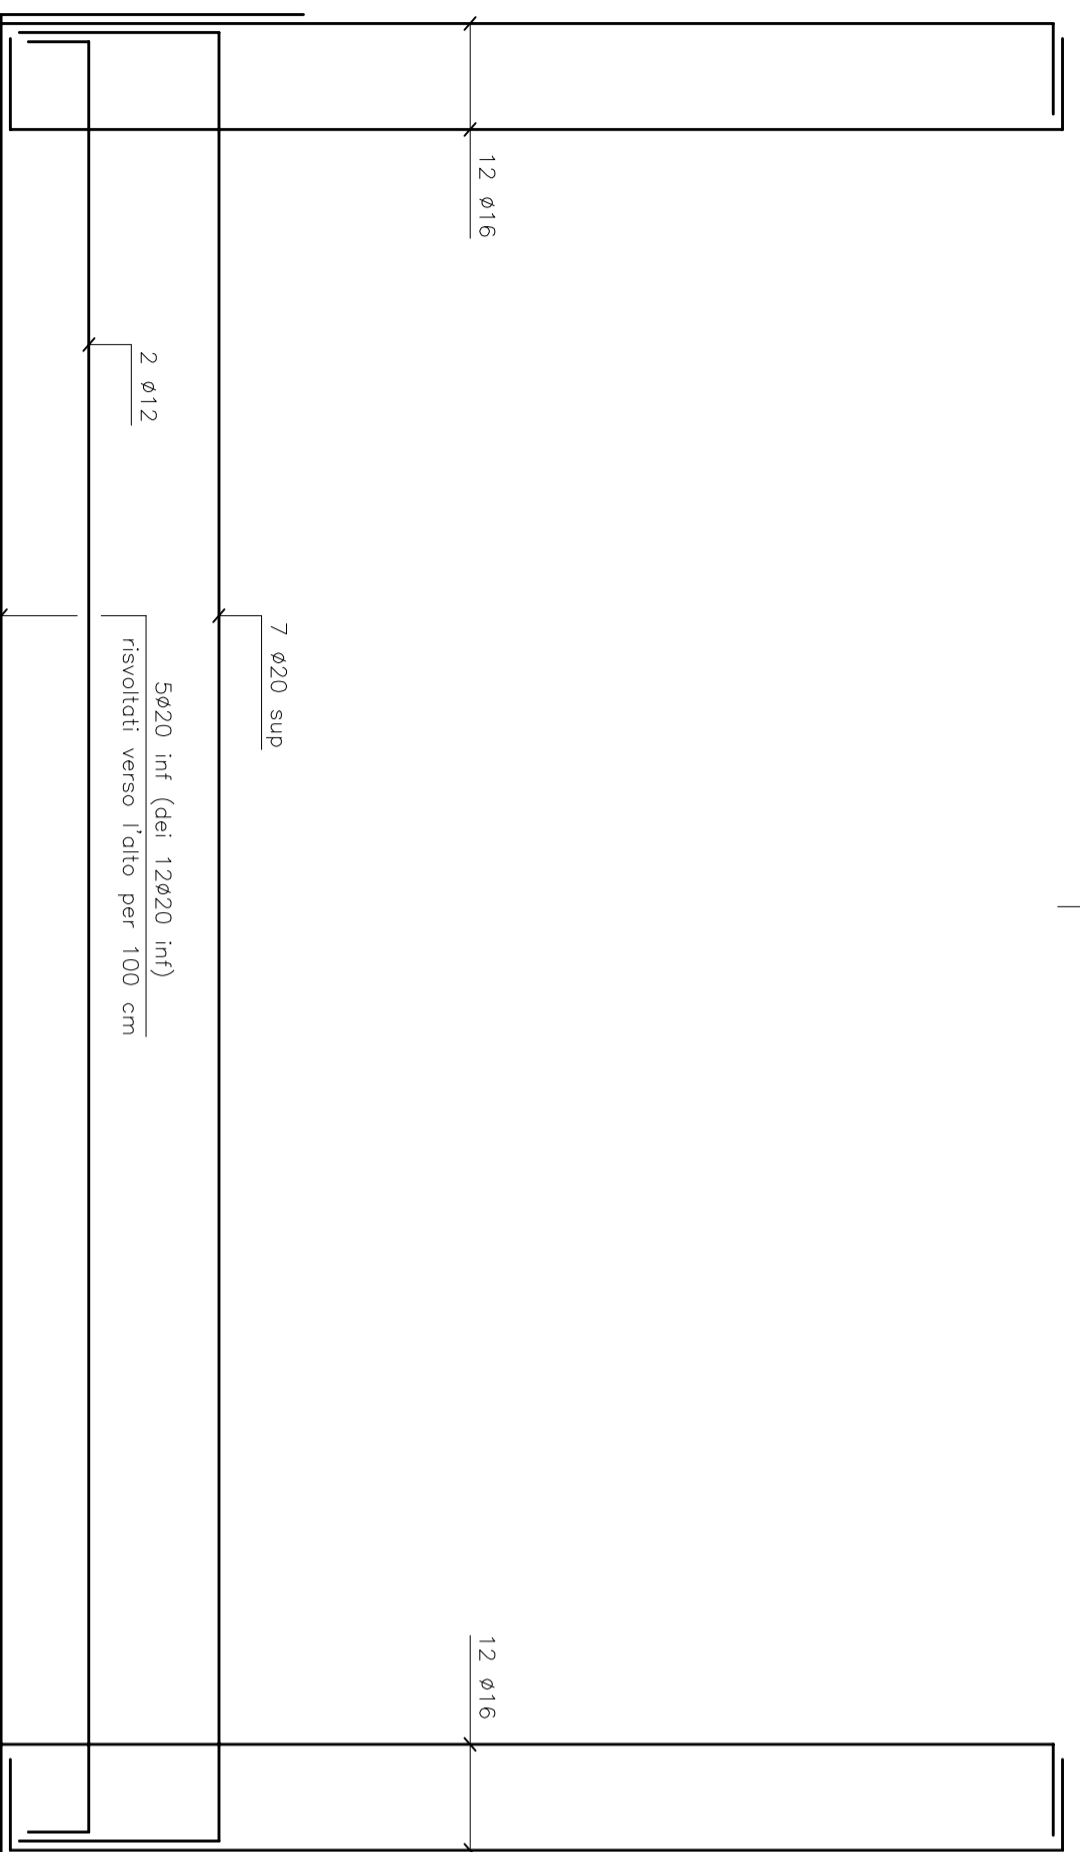

SEZIONE E-E
Scala 1:25

Tav.
D 21.25
Scala:
1:25

CELLA TIPO "B" - ARMATURA
SEZIONE E-E

Data:
MAGGIO 2010