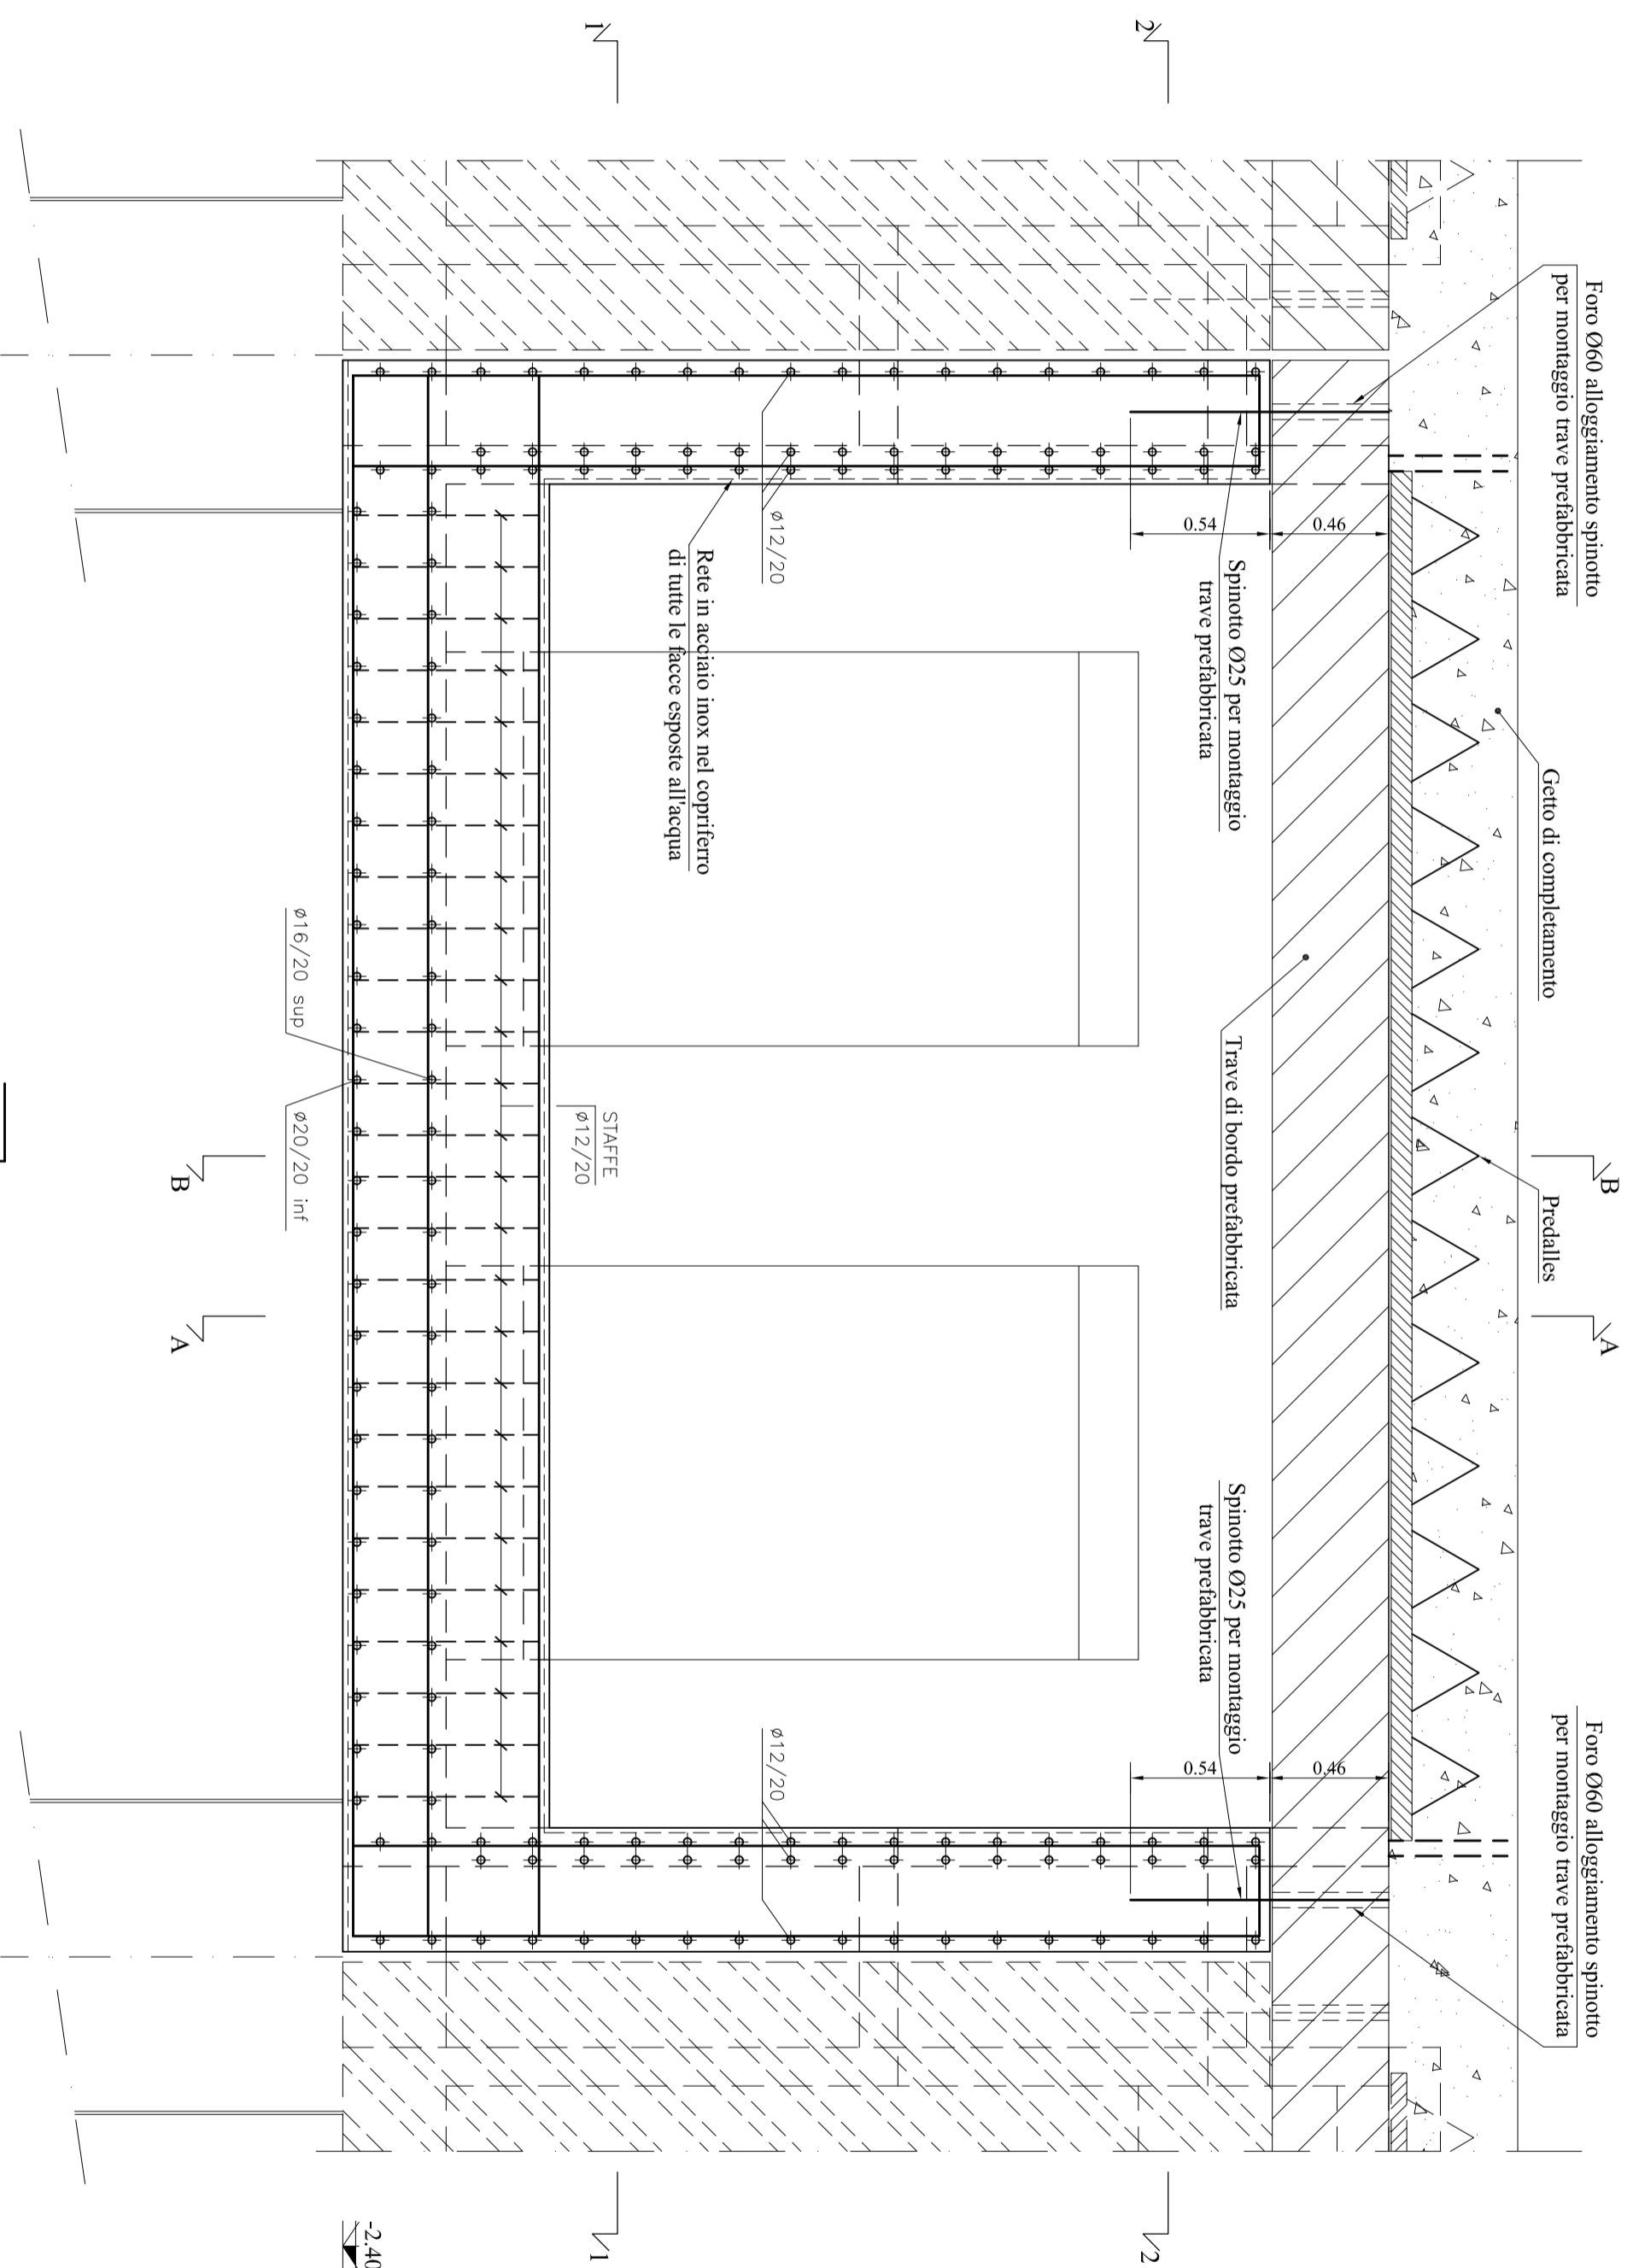

SEZIONE E-E
Scala 1:25

Tav.
D 21.25
Scala:
1:25

CELLA TIPO "B" - ARMATURA
SEZIONE E-E

Data:
MAGGIO 2010