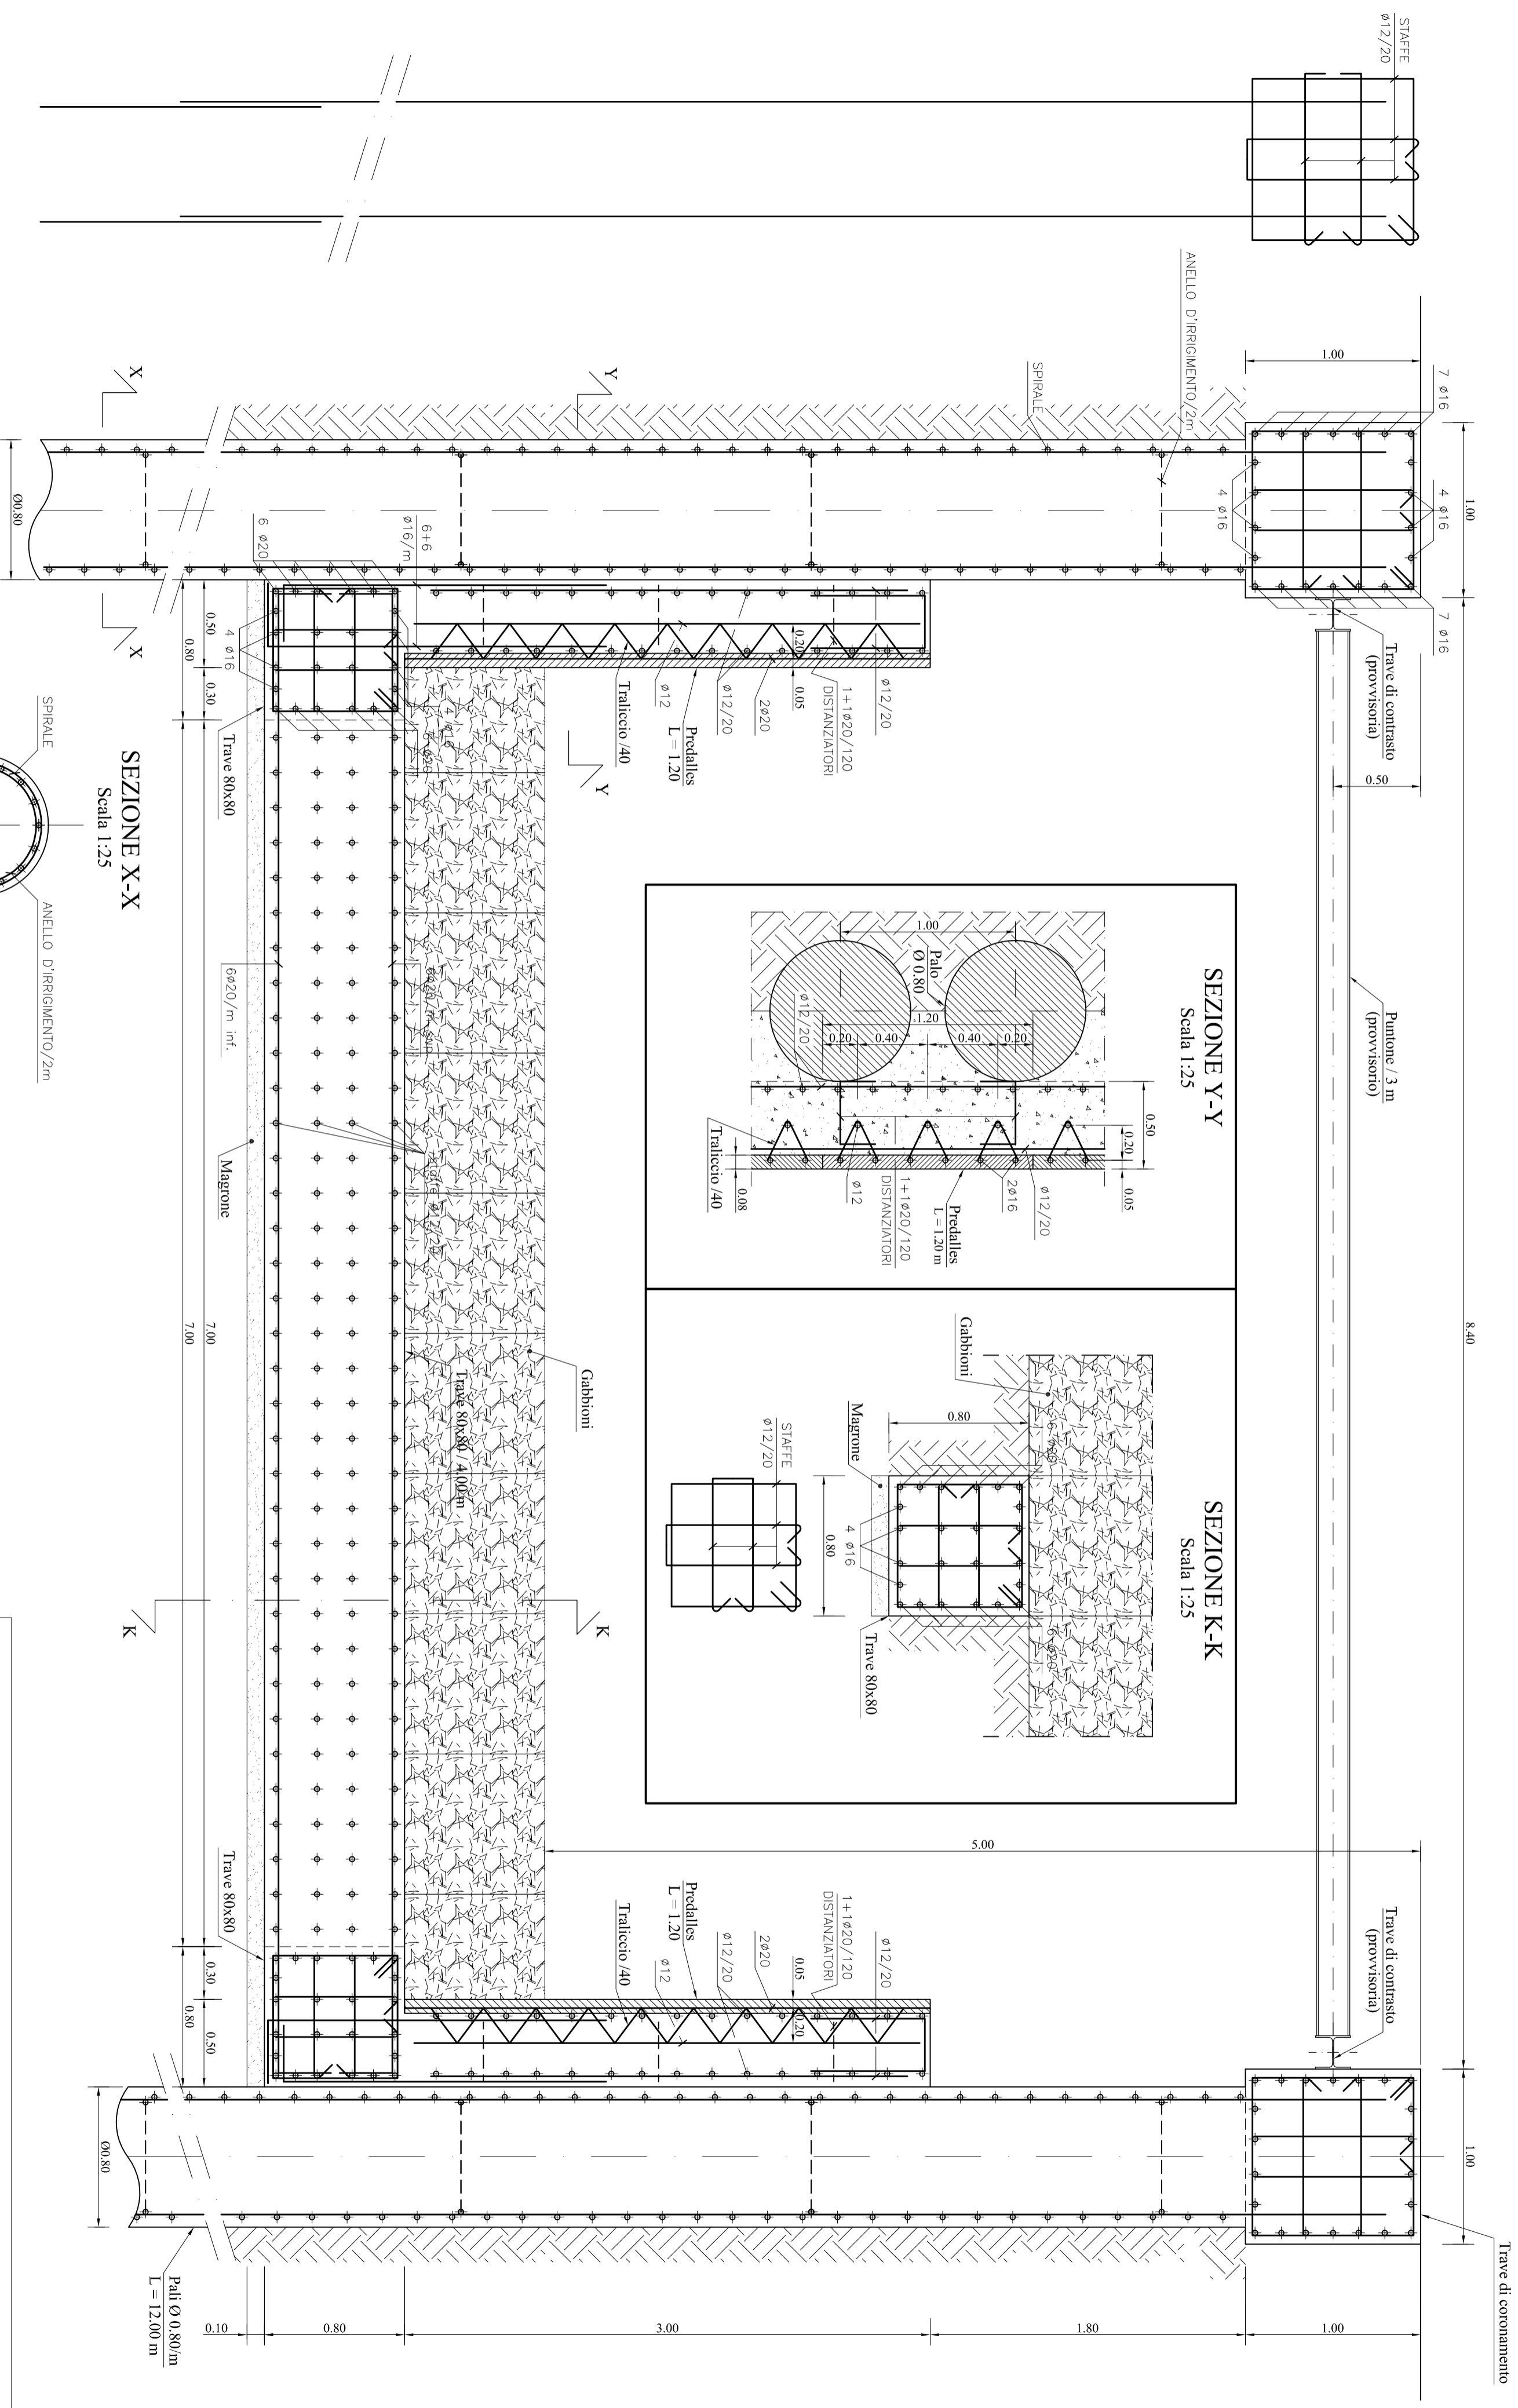

SEZIONE TIPICA
Scala 1:25

Tav. D 22.4
Scala: 1:25

CANALE FOSSO GUIDARI
A MONTE
SEZIONE TIPICA
CARPENTERIA E ARMATURA

Data: MAGGIO 2010