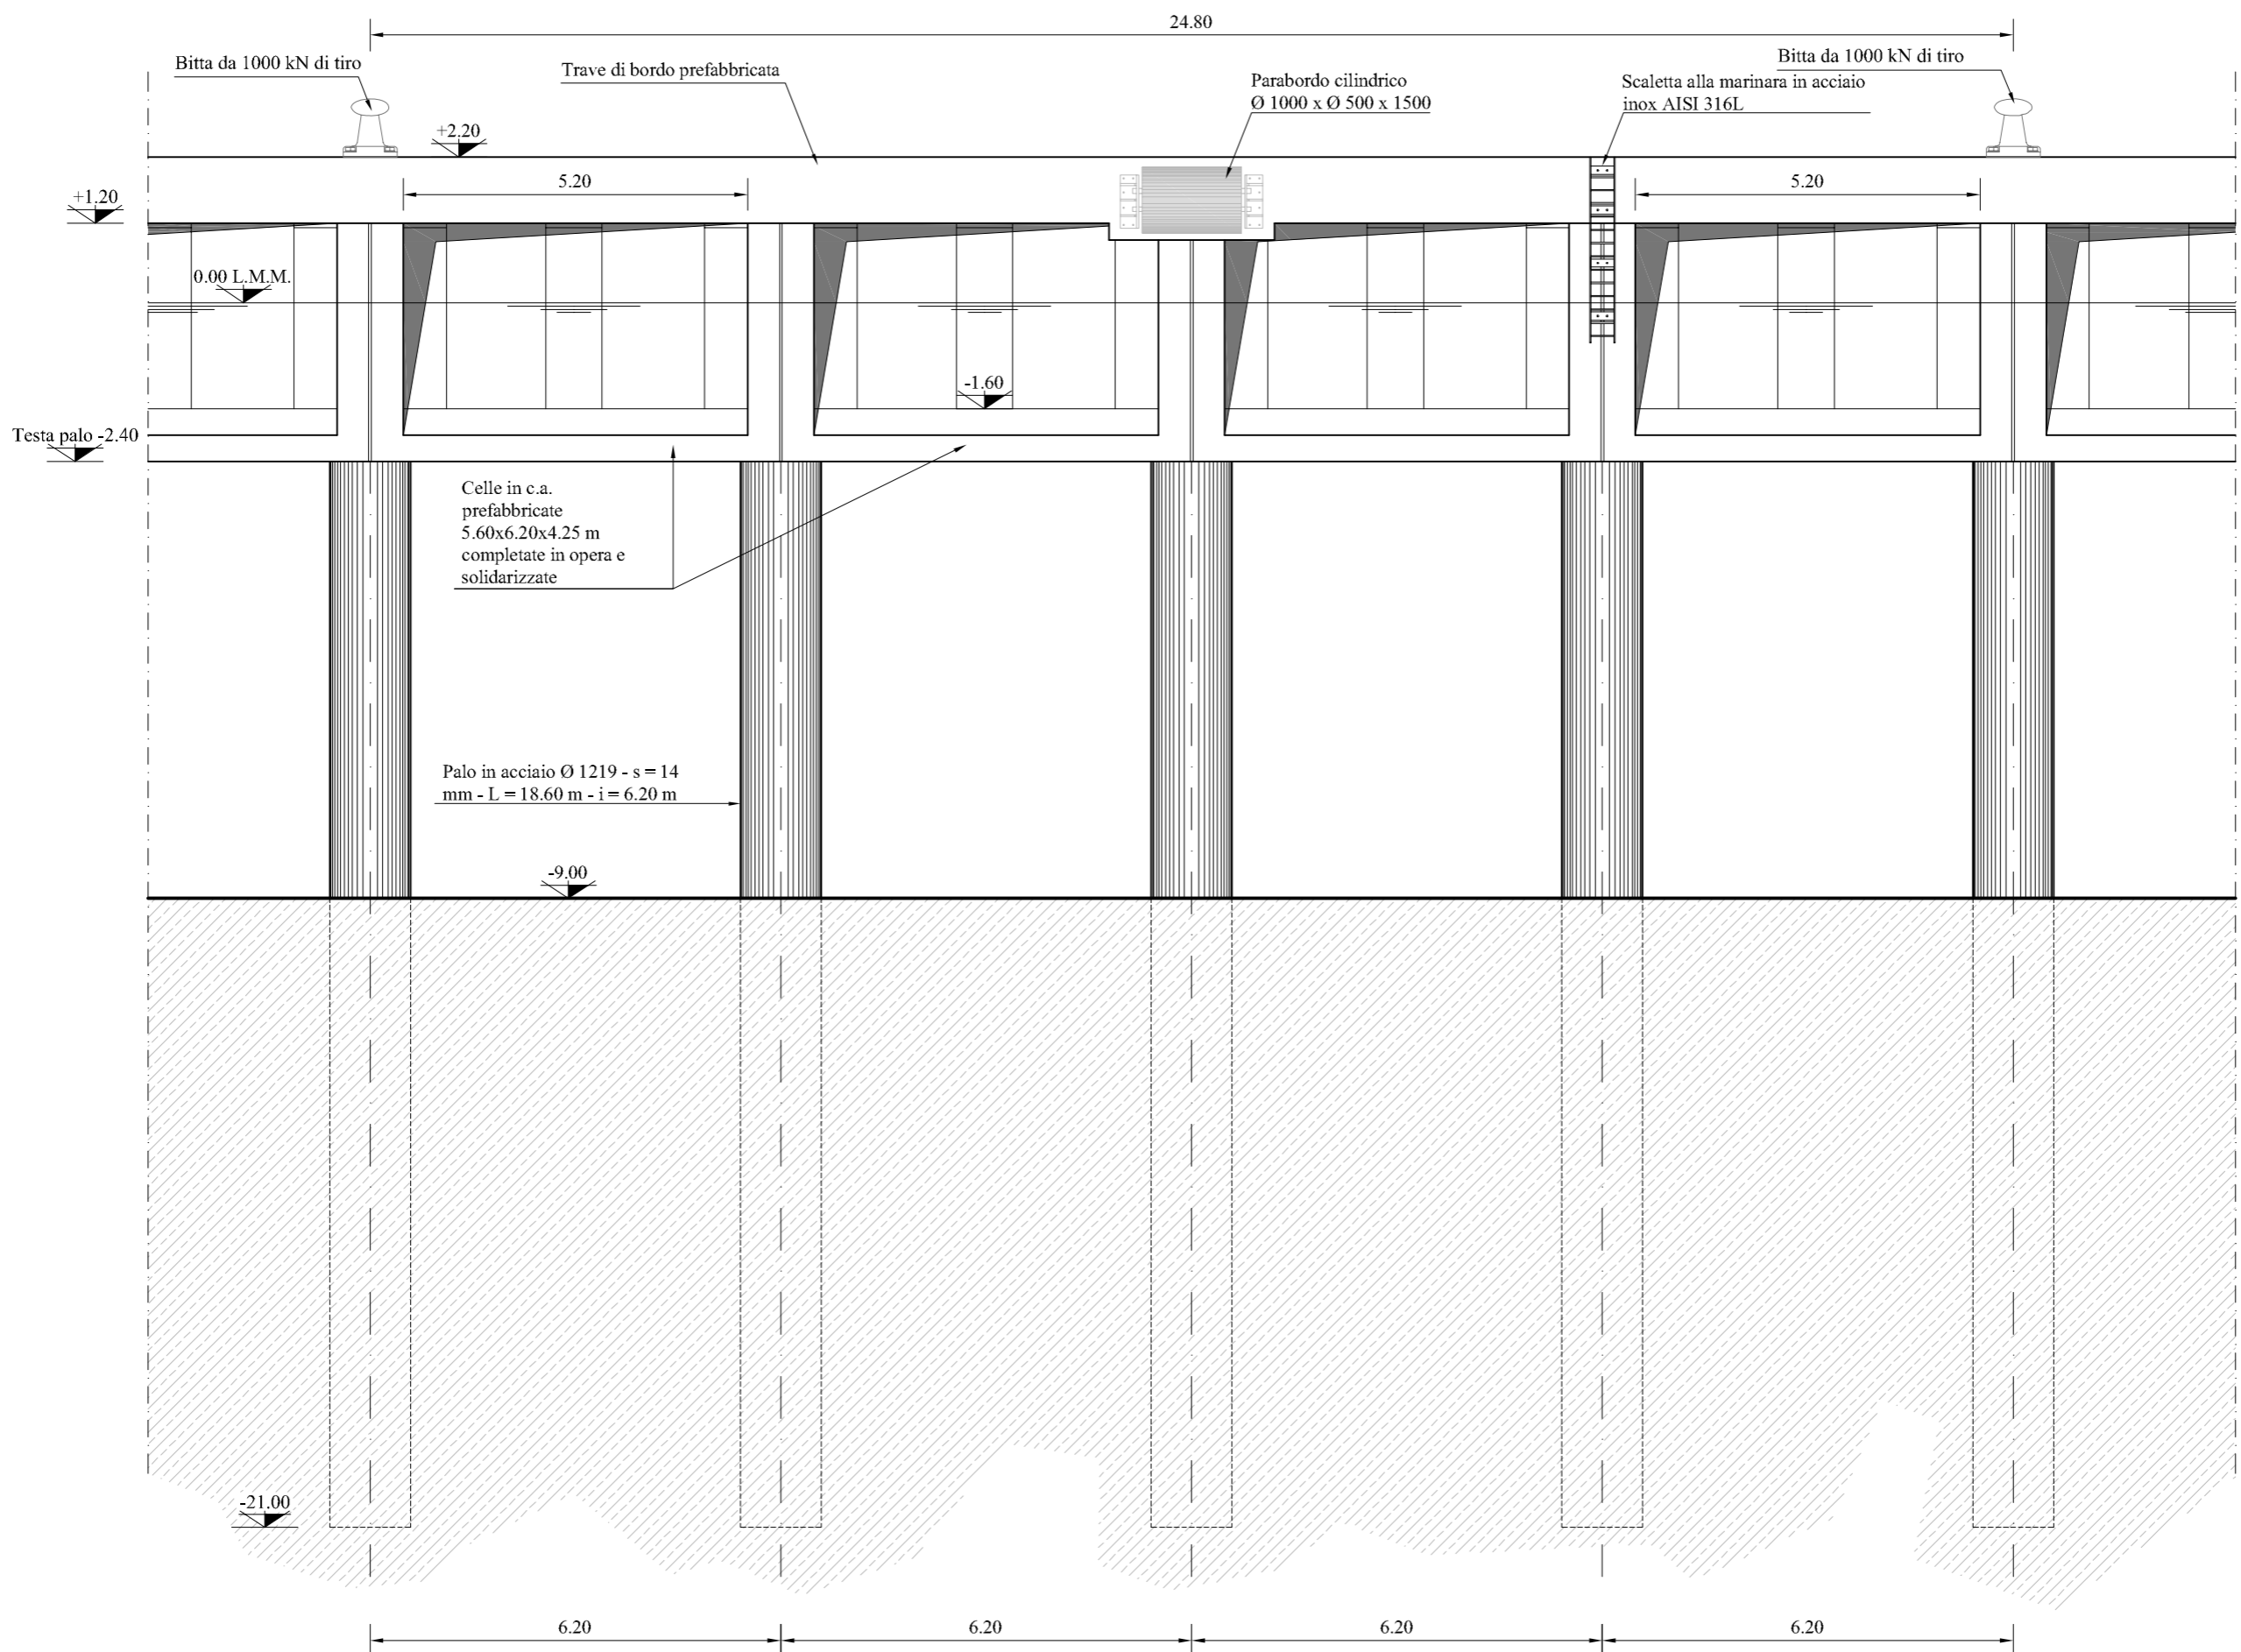

BANCHINA DI RIVA - VISTA SEZIONE TIPO "3"
SCALA 1:100

BANCHINA DI RIVA - VISTA SEZIONE TIPO "3ter" IN CORRISPONDENZA DELLA RAMPA
SCALA 1:100

Tav.

D27.2

Scala:
1:100

ARREDI PORTUALI
VISTE BANCHINA DI RIVA

Data: