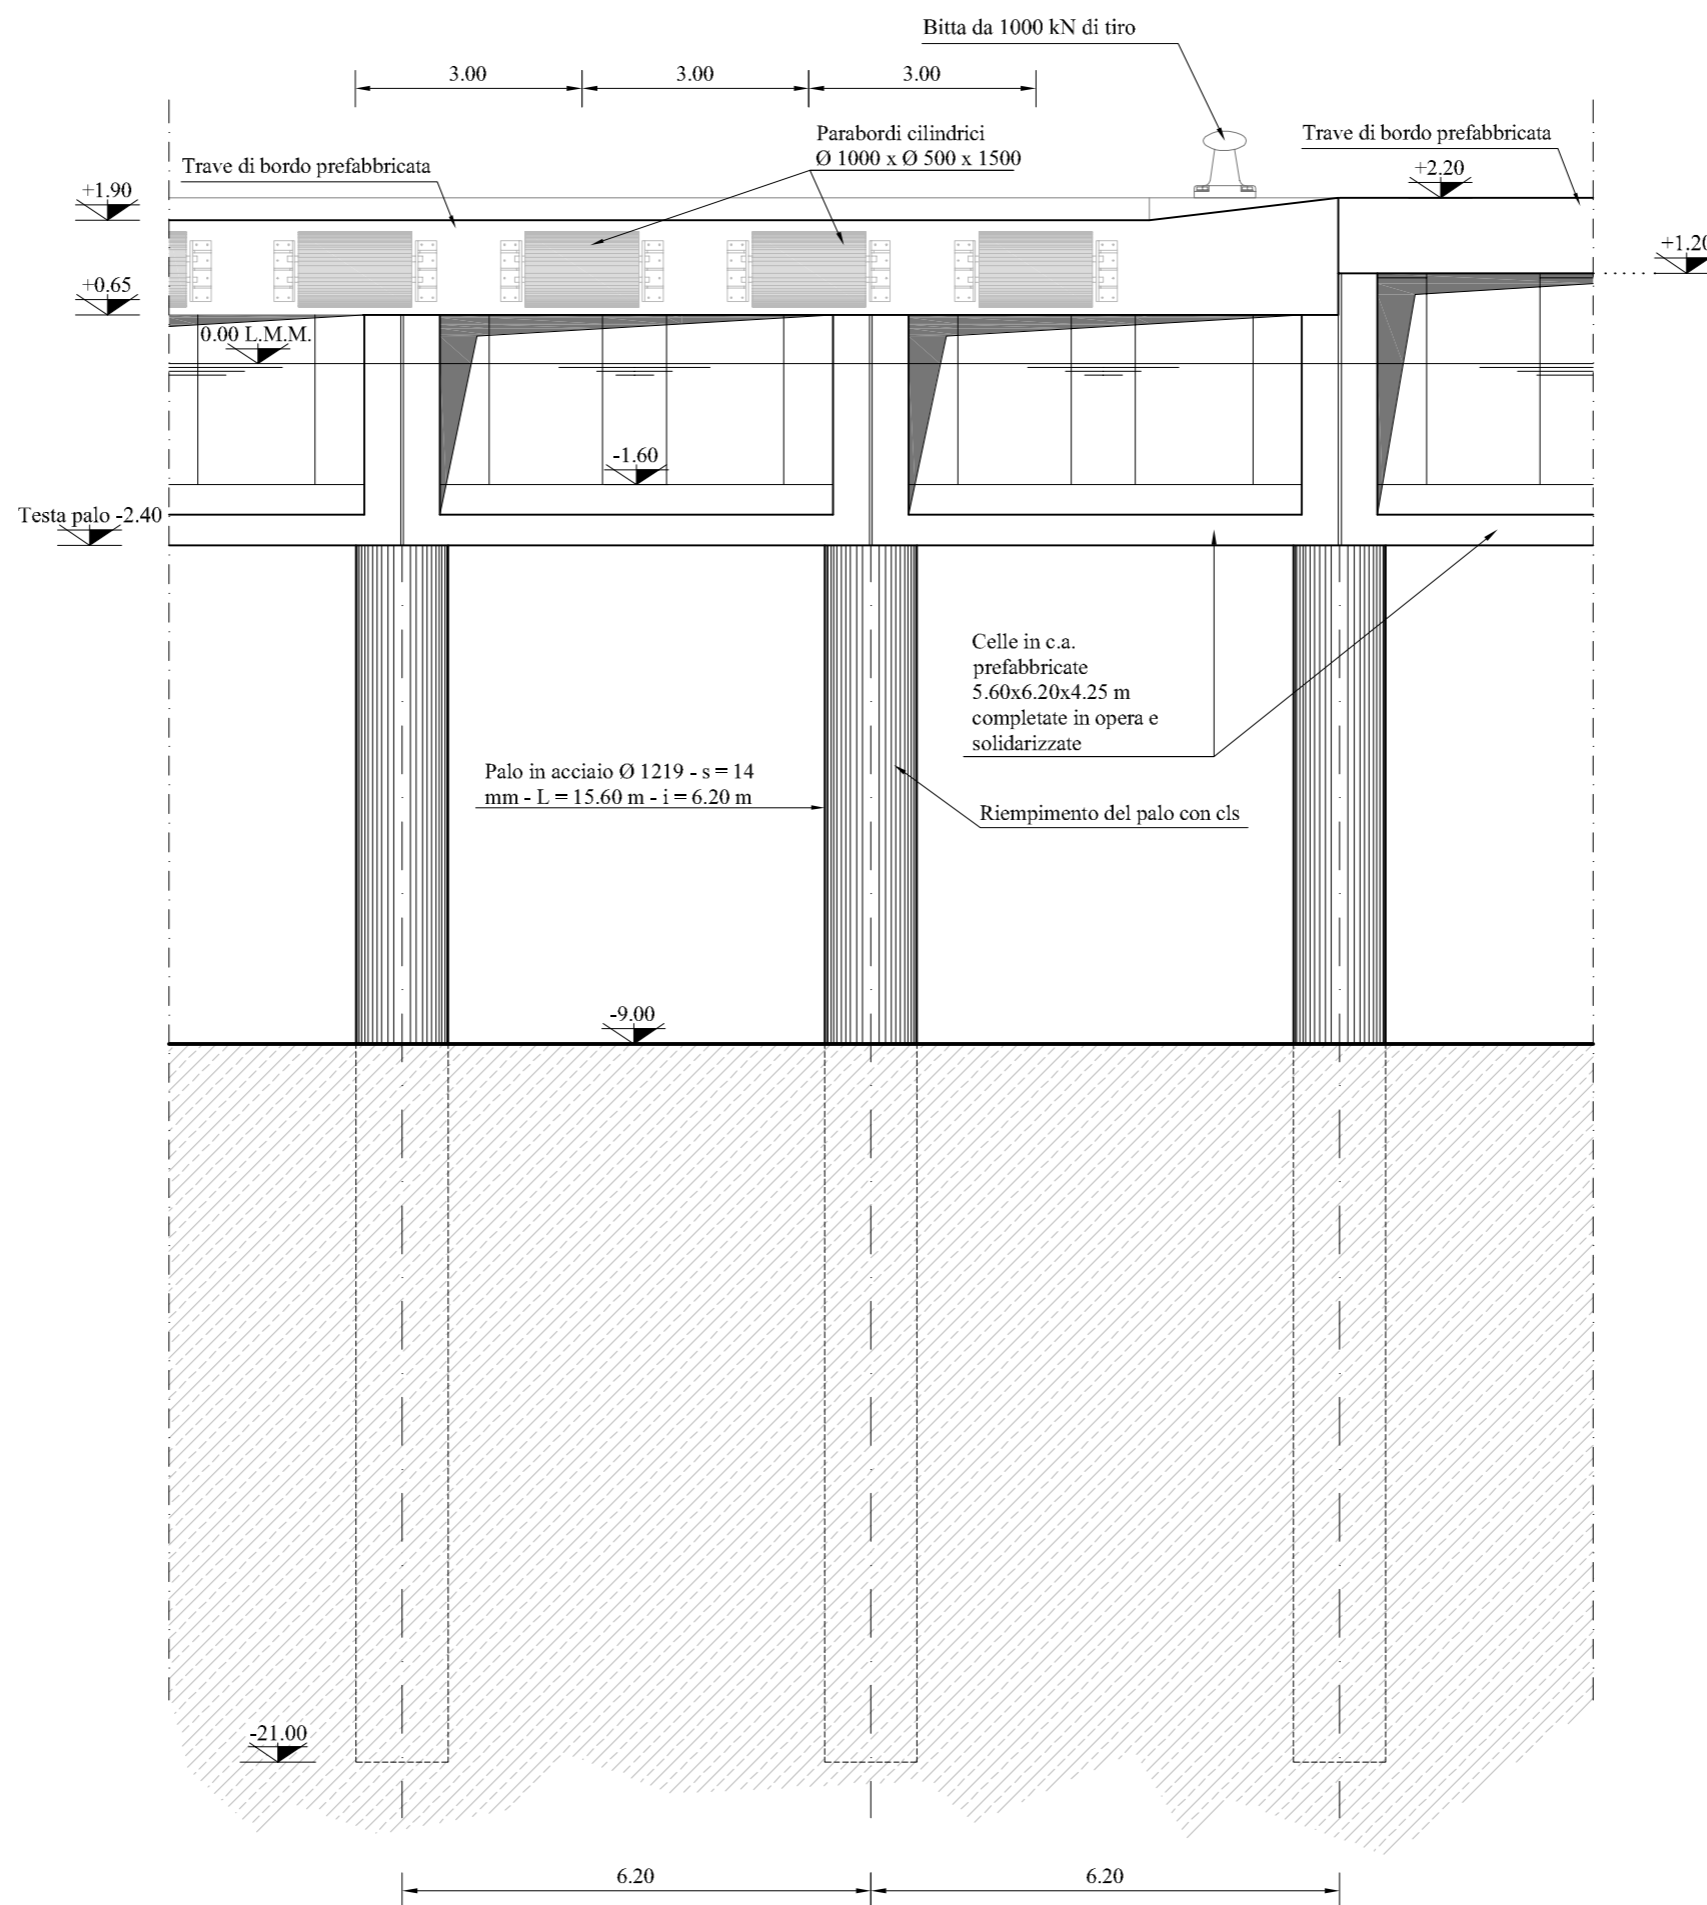

BANCHINA DI RIVA - VISTA SEZIONE TIPO "3"
SCALA 1:100

BANCHINA DI RIVA - VISTA SEZIONE TIPO "3ter" IN CORRISPONDENZA DELLA RAMPA
SCALA 1:100

Tav.

D27.2

Scala:
1:100

ARREDI PORTUALI
VISTE BANCHINA DI RIVA

Data: